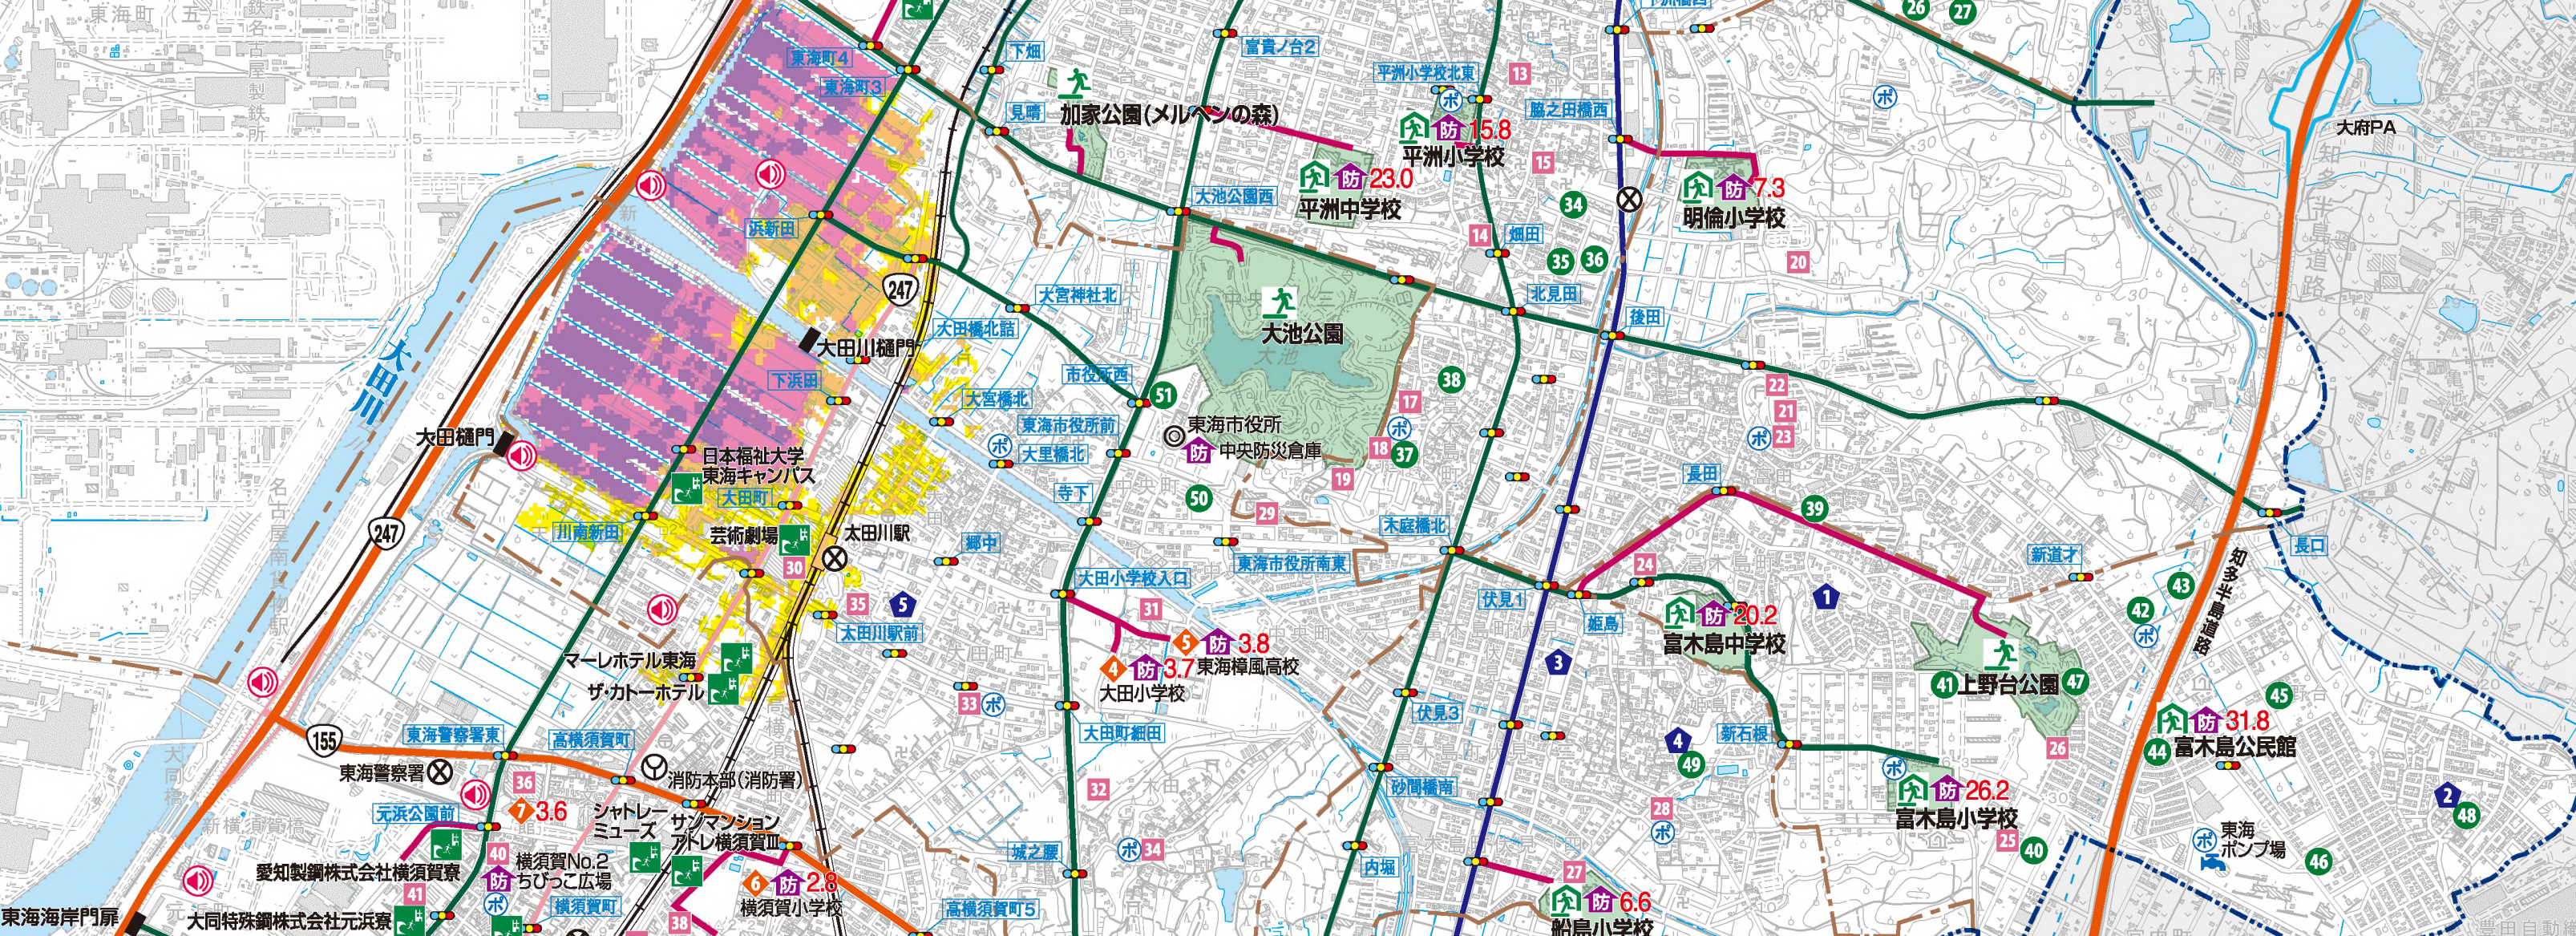

## 避難所一覧

名称	拠点避難所	広域避難場所	乗引
名和中学校	○	○	A5
名和小学校	○	○	B4
平地公園	○	○	B5
上野中学校	○	○	B4
栗浜園公園	○	○	B4
津内小学校	○	○	C4
平洲小学校	○	○	C4
明倫小学校	○	○	C4
平洲中学校	○	○	C4
加家公園(メルヘンの森)	○	○	C3
大池公園	○	○	D4
上野台公園	○	○	D5
富木島小学校	○	○	D4
富木島中学校	○	○	D4
船島小学校	○	○	D5
富木島公民館	○	○	D4

No	名称	乗引	No	地区	名称	乗引
1	千鳥津波避難所	A4	1	富木島	石ヶ根町内会集会所	D4
2	緑陽小学校	A4	2	富木島	東長口自治会集会所	D5
3	加家公民館	C3	3	船島	伏見集会所	D4
4	大田小学校	D3	4	大田	船島公民館	D4
5	東海海風高校	D3	5	大田	大田町公民館	D3
6	横須賀小学校	D3				
7	勤労センター	D2				

地区	名称	乗引	地区	名称	乗引
緑陽	千鳥津波避難所	A4	名和	セブンイレブン東海市名和駅前店	A4
	サワキビル	A4		東中橋ちびっこ広場	B4
	株式会社国見屋工業	A4		リビオ上名和集会所前広場	A4
	名和プラザホテル	A4		緑陽ちびっこ広場	A4
	株式会社ヨカスカスタマイジング&ダイバロメント立体駐車場	A3		東中橋ちびっこ広場	B4
	サンコーリサイクル株式会社土庫保管庫	B4		南寺岡ちびっこ広場	B4
	山九株式会社東海支店東海寮	C3		秋葉ちびっこ広場	B4
	株式会社スガテック松葉寮	C3		上名和公会堂駐車場	A4
	日本福祉大学東海キャンパス	D3		新上野台丘No.1ちびっこ広場	B5
	芸術劇場	D3		下名和公民館駐車場	B4
	マールホテル東海	D3		名和東児童センター	B4
	ザカーホテル	D3		名和同好クラブ	B4
	シトルームズ	D3		名和児童センター	B4
	サンメーションアトレ横須賀III	D3		第2上野台丘児童遊園	B4
				北之山ちびっこ広場	B4
				ファミリーマート東海東山店駐車場	B4

地区	名称	乗引	地区	名称	乗引
名和	セブンイレブン東海市名和駅前店	A4	名和	山王会館駐車場	C4
	東中橋ちびっこ広場	B4		カゴメ株式会社駐車場	C4
	リビオ上名和集会所前広場	A4		南ヶ丘町内会集会所前広場	B4
	緑陽ちびっこ広場	A4		JAあいち南上野支店駐車場	C4
	東中橋ちびっこ広場	B4		自治会No.4駐車場	C4
	南寺岡ちびっこ広場	B4		津内公民館駐車場	C4
	秋葉ちびっこ広場	B4		自治会No.10駐車場	C4
	上名和公会堂駐車場	A4		自治会大広場	C4
	新上野台丘No.1ちびっこ広場	B5		木庭公民館広場	D4
	下名和公民館駐車場	B4		神島寺駐車場	D4
	名和東児童センター	B4		セブンイレブン山中駐車場	B4
	名和同好クラブ	B4		富木島小プール駐車場	D5
	名和児童センター	B4		手代ヶ丘集会所	D5
	第2上野台丘児童遊園	B4		新藤原集会所	D5
	北之山ちびっこ広場	B4		町内広場	D5
	ファミリーマート東海東山店駐車場	B4		上野台公園	C4
				富木島公民館駐車場	D5
				富木島公民館(駐車場-運動場)	D5

地区	名称	乗引	地区	名称	乗引
緑陽	千鳥津波避難所	A4	緑陽	一番煙草店	A4
	サワキビル	A4		緑陽コミュニティセンター	A4
	株式会社国見屋工業	A4		上名和公民館	B4
	名和プラザホテル	A4		木庭公民館	D4
	株式会社ヨカスカスタマイジング&ダイバロメント立体駐車場	A3		産業センター	D4
	サンコーリサイクル株式会社土庫保管庫	B4		名和東児童センター	B4
	山九株式会社東海支店東海寮	C3		名和児童センター	B4
	株式会社スガテック松葉寮	C3		名和児童センター	B4
	日本福祉大学東海キャンパス	D3		下名和公民館	B4
	芸術劇場	D3		富木島公民館	B4
	マールホテル東海	D3		上野台公園	B4
	ザカーホテル	D3		富木島保育園	B4
	シトルームズ	D3		富木島児童センター	D5
	サンメーションアトレ横須賀III	D3		津内保育園	B4
				泉児童センター	C4
				津内公民館	C4
				平島公民館	C4
				平洲児童センター	C4
				清水公民館	C4