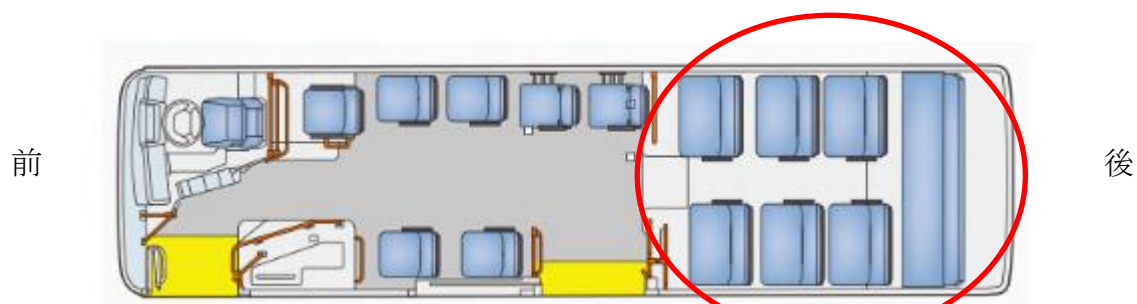

らんらんバスギャラリーについて

1 概要

中ルート「さつきちゃん号」2台の後部座席部分上部を「らんらんバスギャラリー」として活用し、イベント等にあわせて市内園児が描いた絵画作品を掲示するもの。

2 実施期間等

(1) 平成30年9月3日から平成30年10月1日まで

- ・テーマ「夏休みのおもいで」
- ・富木島保育園園児の作品を掲示

(2) 平成30年10月2日から平成30年10月31日まで（予定）

- ・テーマ「自由」
- ・明倫保育園園児の作品を掲示

3 車内の様子

4 今後の実施予定

- ・中ルート沿線にある、東海めぐみ幼稚園へ作品を依頼済。11月以降に掲示予定。
- ・季節や市の大きなイベントに併せて実施し、イベントの周知を図るとともに、親子でのバス利用を促進していくもの。