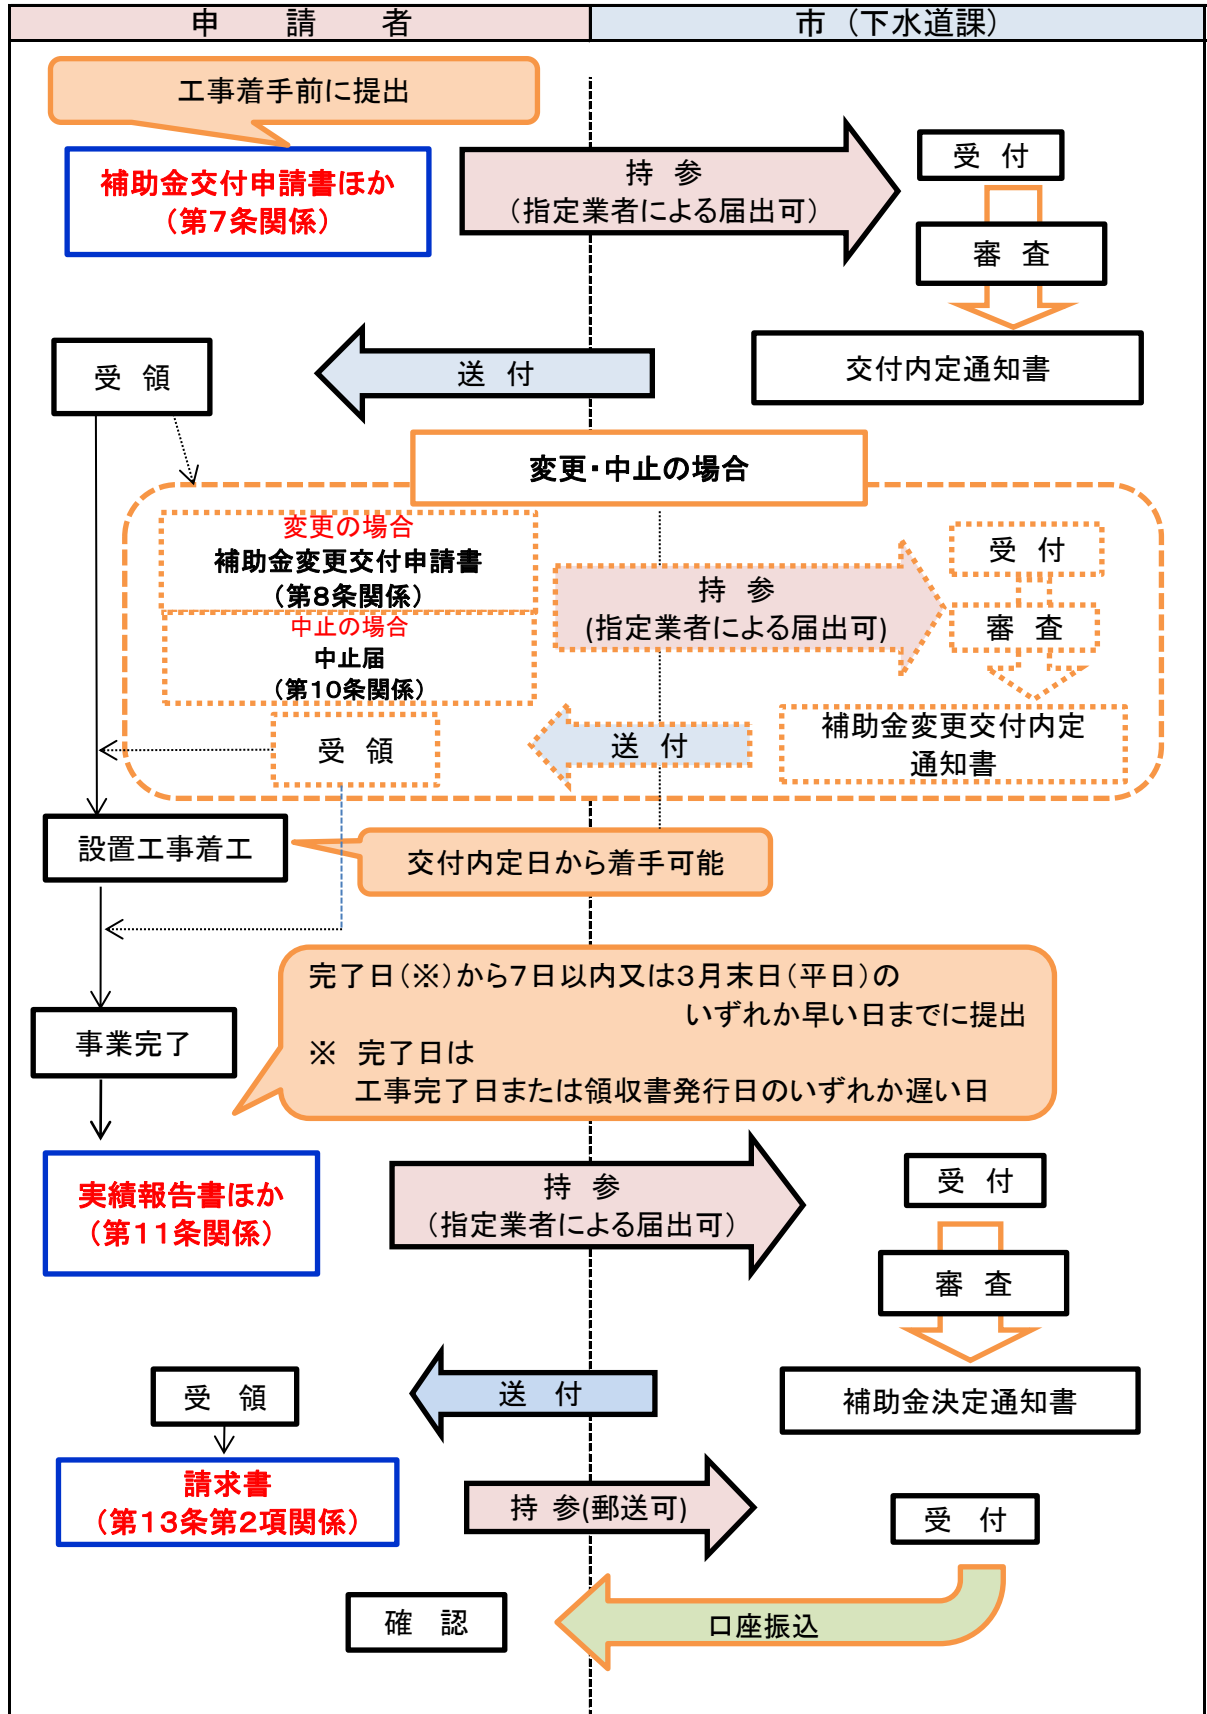

東海市汚水ポンプ施設設置費補助金制度 手続きの流れ

※ 審査の際に、現地を確認する場合があります。