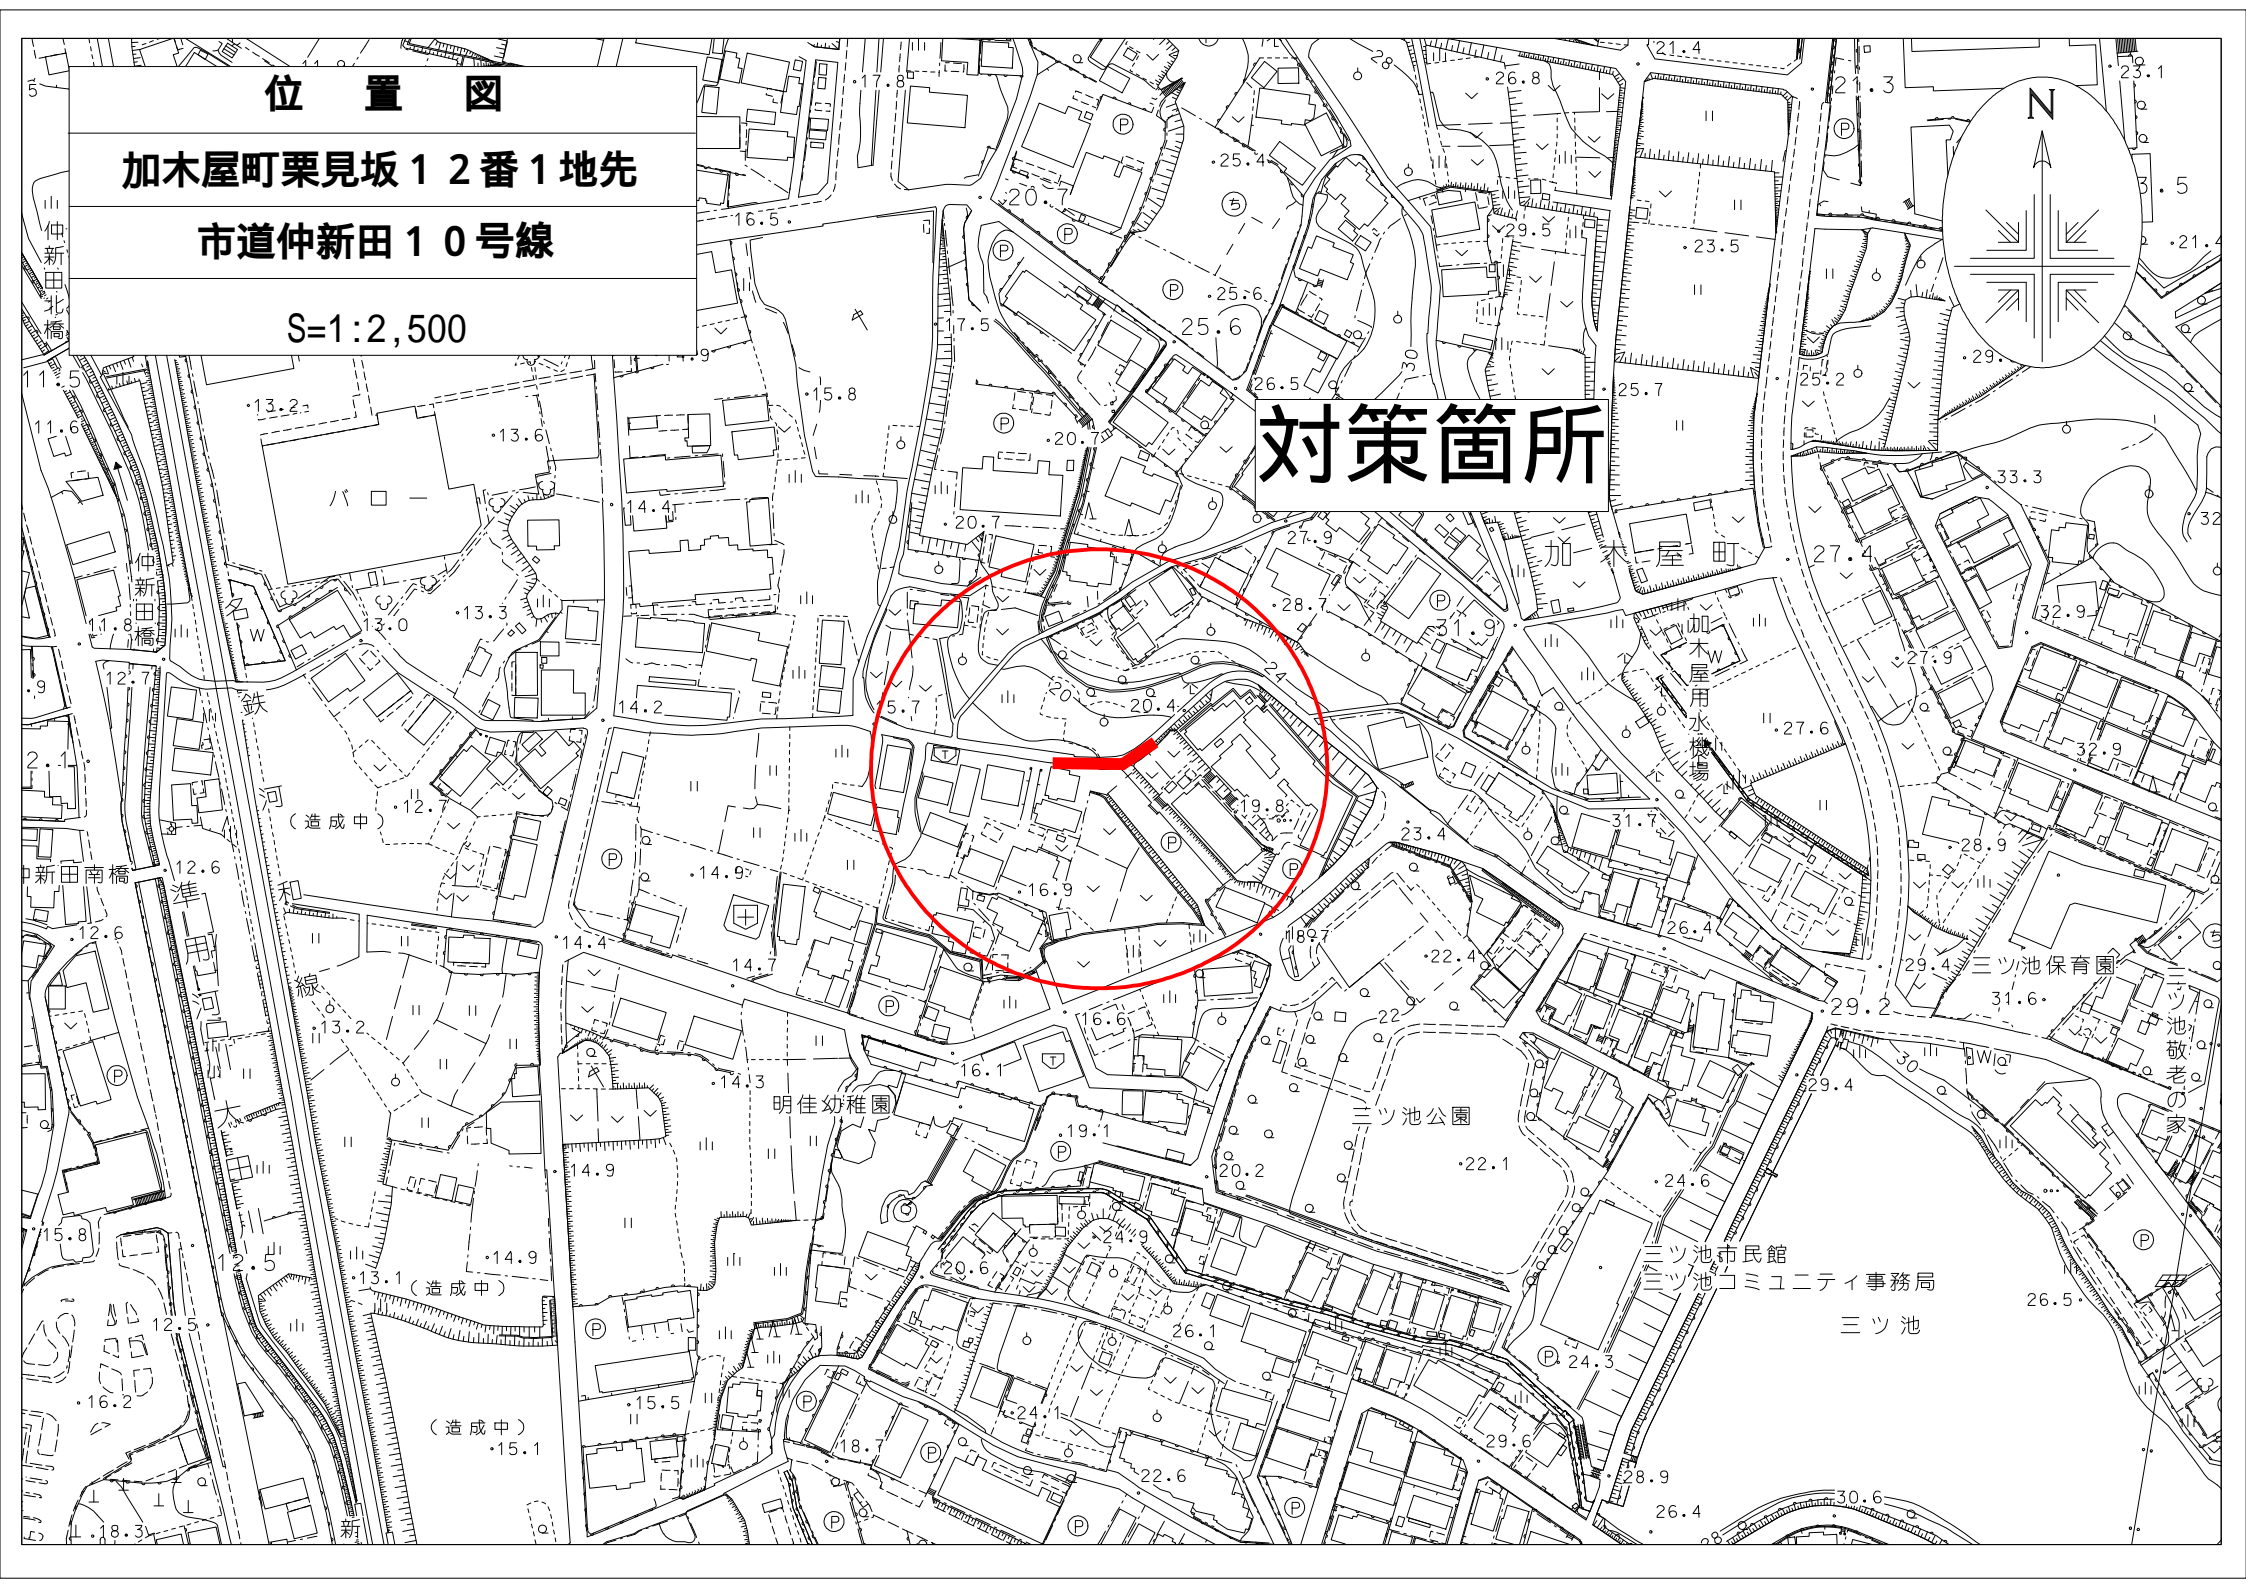

位置図

加木屋町東大堀 2 8 番 3 4 地先

東大堀 2 3 号線

S=1:2,500

対策箇所

大堀保育園
南部子育て支援センター

名南カントリークラブ

百合ヶ丘集会所

位置図

荒尾町御幣土138番地先

市道荒尾西16号線

S=1:2,500

対策箇所

位置図

加木屋町栗見坂12番1地先

市道仲新田10号線

S=1:2,500

対策箇所

位置図

加木屋町北平井57番1地先

市道三ツ池線

S=1:2,500

対策箇所

位置図