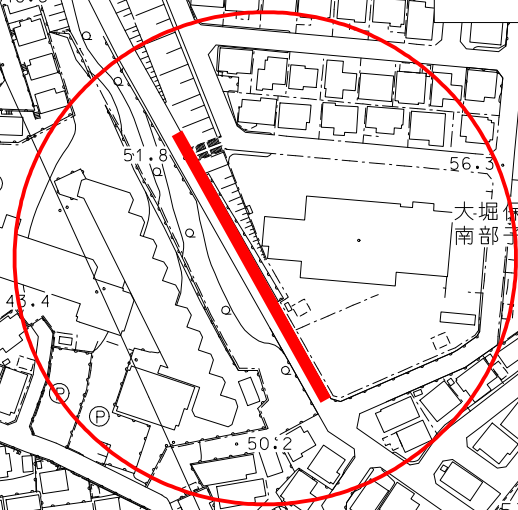

みずほ保育園

断歩道橋

才道橋

位置図

加木屋町平子49番14地先

市道三ツ池線

S=1:2,500

対策箇所

位置図

加木屋町東大堀 2 8 番 3 4 地先

東大堀 2 3 号線

S=1:2,500

対策箇所

大堀保育園
南部子育て支援センター

名南カントリークラブ

百合ヶ丘集会所

位置図

荒尾町御幣土138番地先

市道荒尾西16号線

S=1:2,500

対策箇所

位置図

加木屋町栗見坂12番1地先

市道仲新田10号線

S=1:2,500

対策箇所

位置図

加木屋町北平井57番1地先

市道三ツ池線

S=1:2,500

対策箇所

位置図