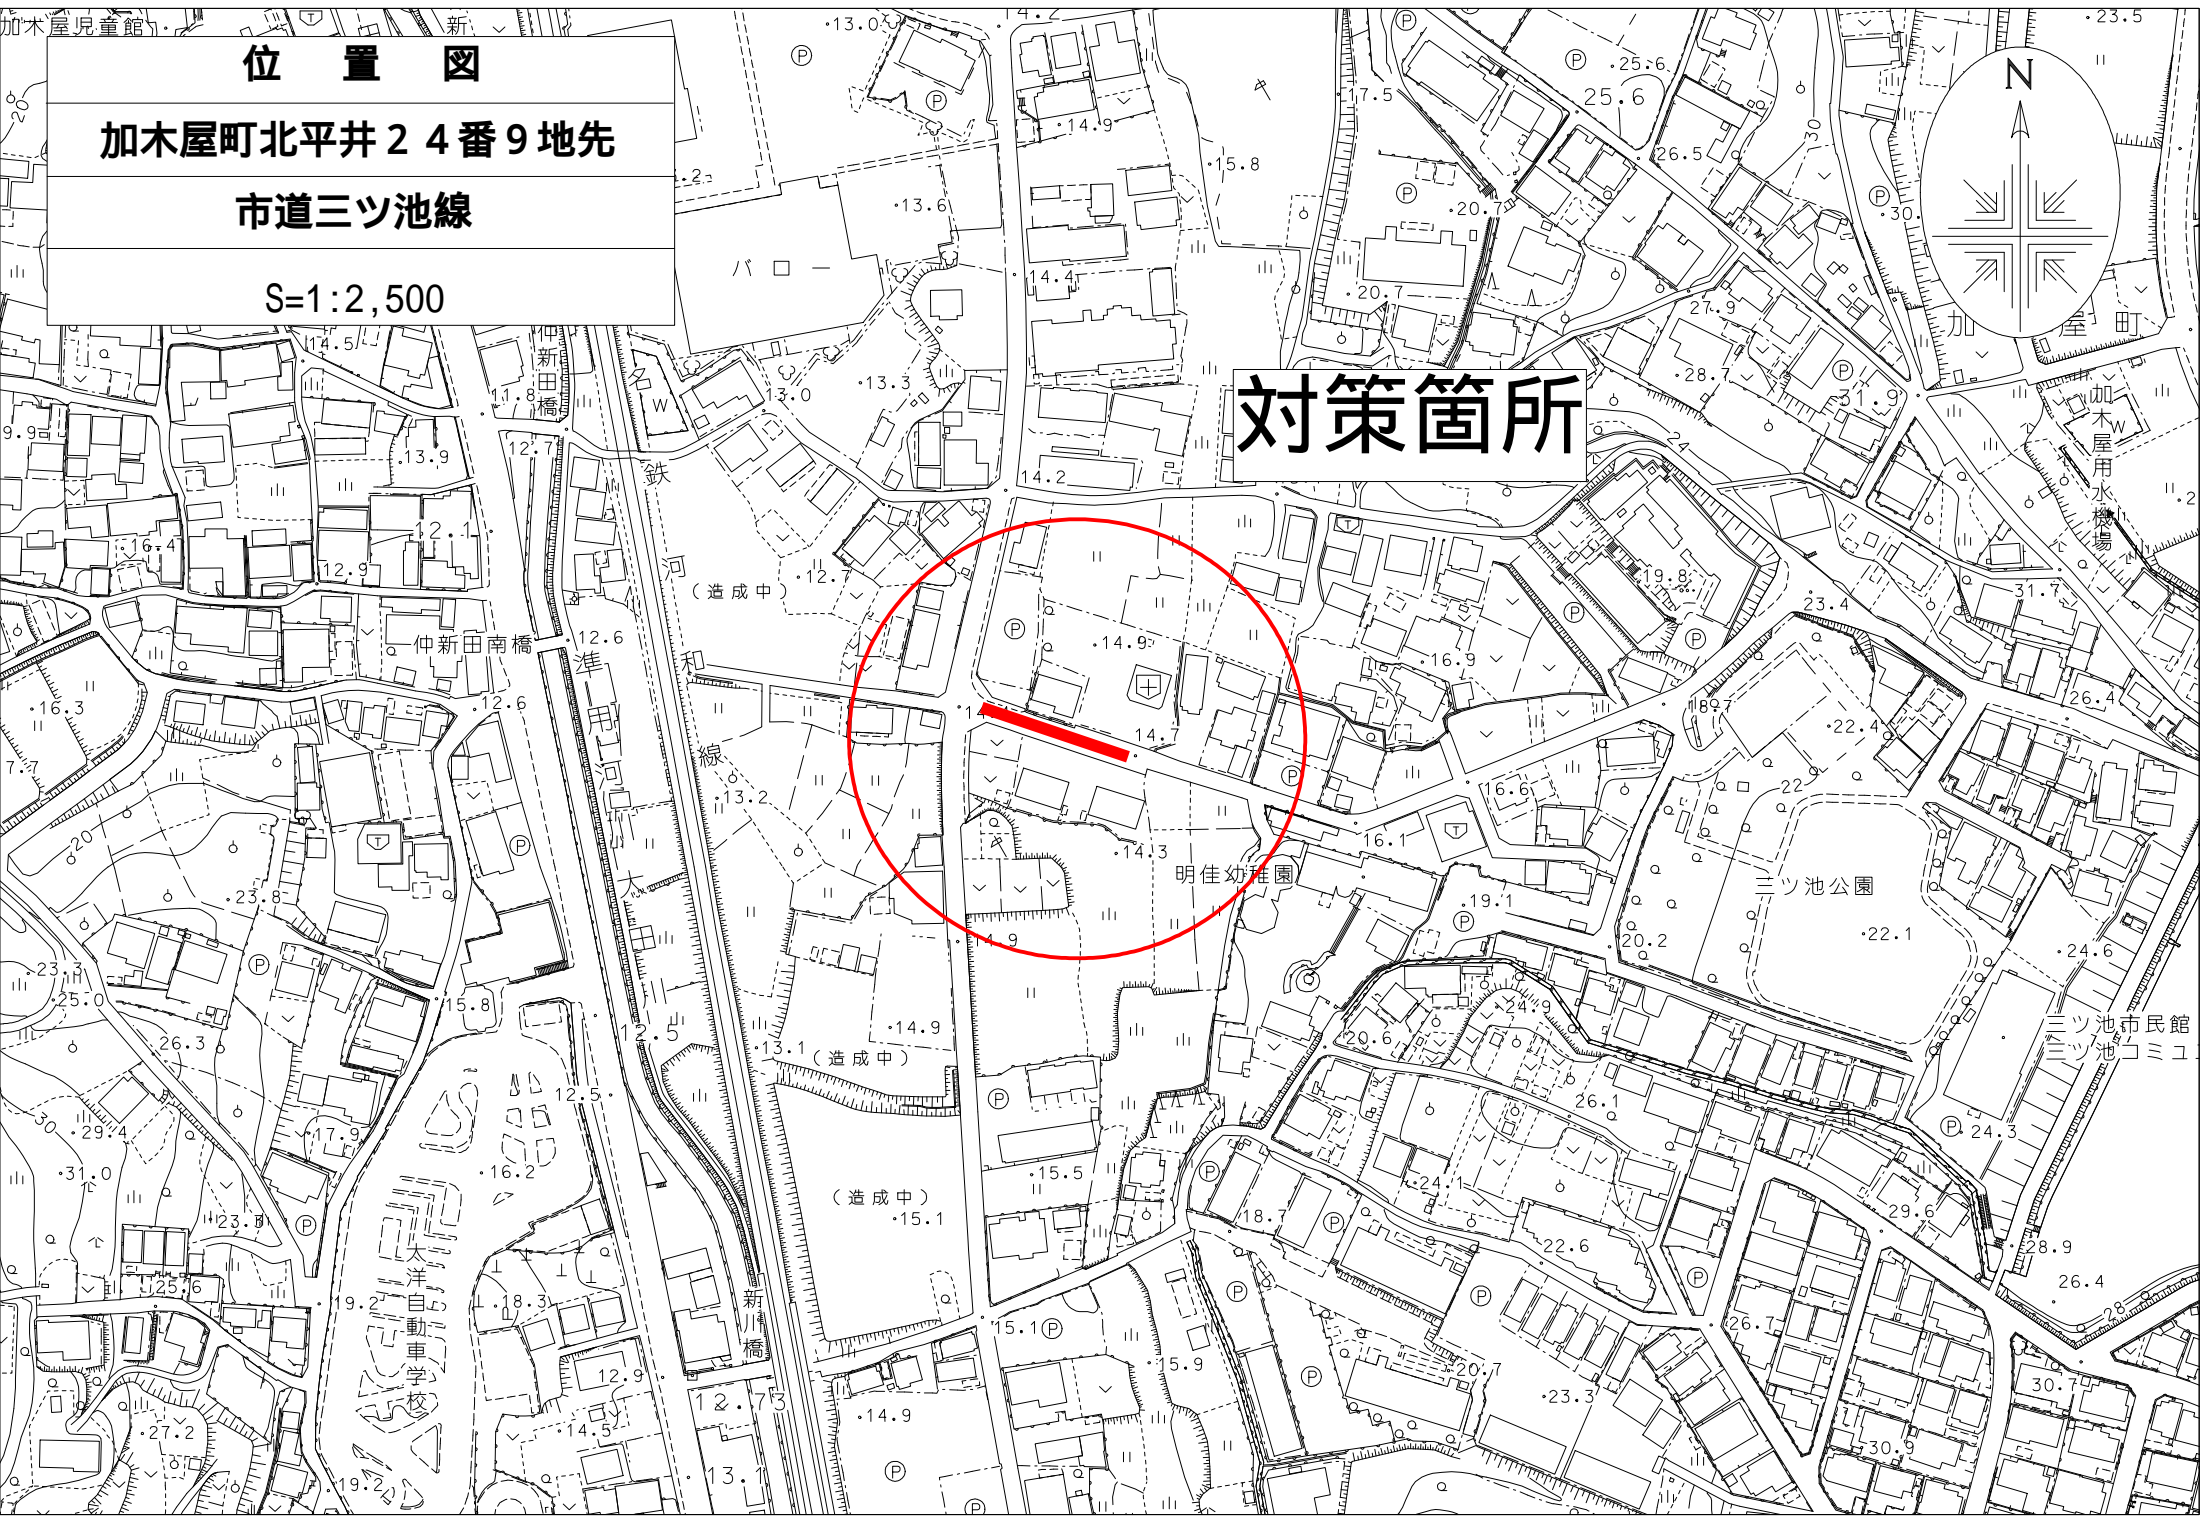

位置図

加木屋町北平井24番9地先

市道三ツ池線

S=1:2,500

対策箇所