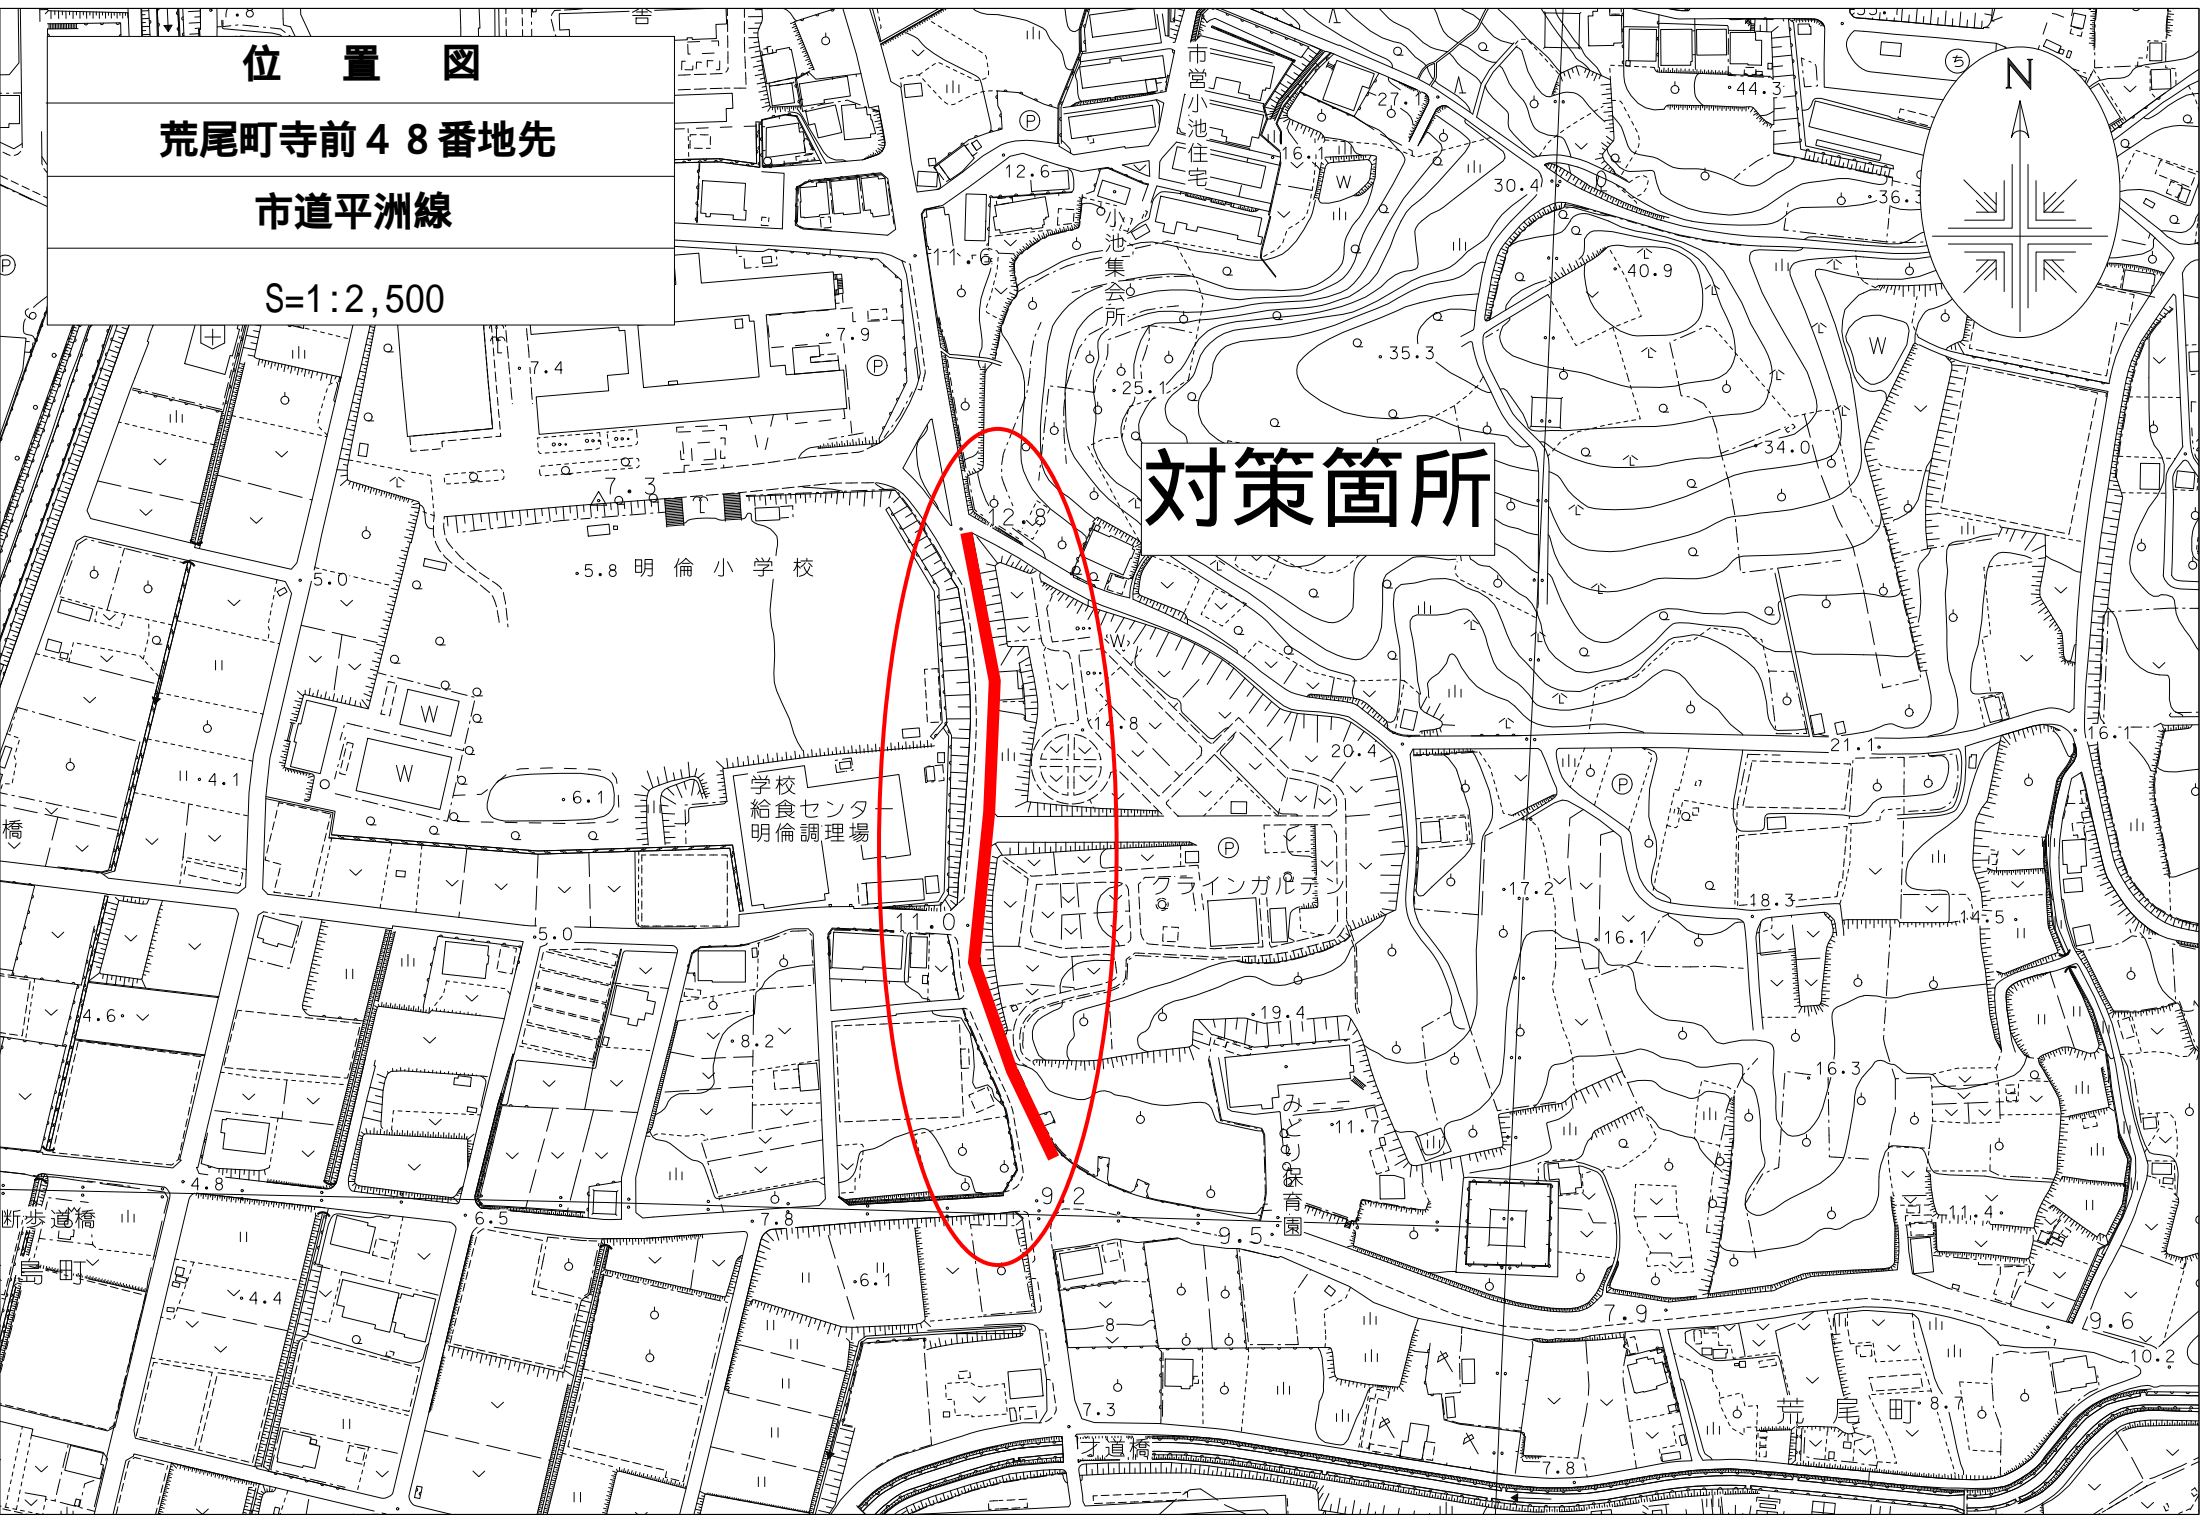

位置図

荒尾町寺前48番地先

市道平洲線

S=1:2,500

対策箇所

5.8 明倫小学校

学校給食センター
明倫調理場

クラインガルテン

みずほ保育園

断歩道橋

才道橋

位置図

加木屋町平子49番14地先

市道三ツ池線

S=1:2,500

対策箇所

位置図

加木屋町東大堀 2 8 番 3 4 地先

東大堀 2 3 号線

S=1:2,500

対策箇所

大堀保育園
南部子育て支援センター

名南カントリークラブ

百合ヶ丘集会所

位置図

荒尾町御幣土138番地先

市道荒尾西16号線

S=1:2,500

対策箇所

位置図

加木屋町栗見坂12番1地先

市道仲新田10号線