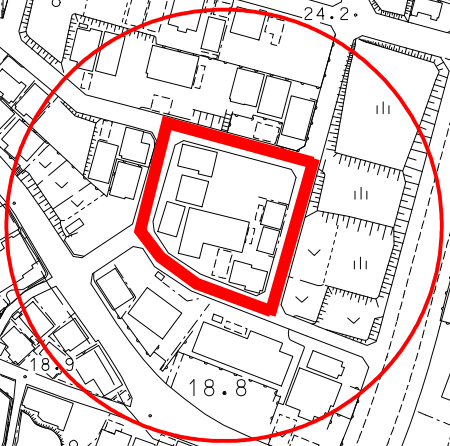

位置図

加木屋町東大堀 2 8 番 3 4 地先

東大堀 2 3 号線

S=1:2,500

対策箇所

大堀保育園
南部子育て支援センター

名南カントリークラブ

百合ヶ丘集会所

位置図

荒尾町御幣土138番地先

市道荒尾西16号線

S=1:2,500

対策箇所

位置図

加木屋町栗見坂12番1地先

市道仲新田10号線

S=1:2,500

対策箇所

位置図

加木屋町北平井57番1地先

市道三ツ池線

S=1:2,500

対策箇所

位置図