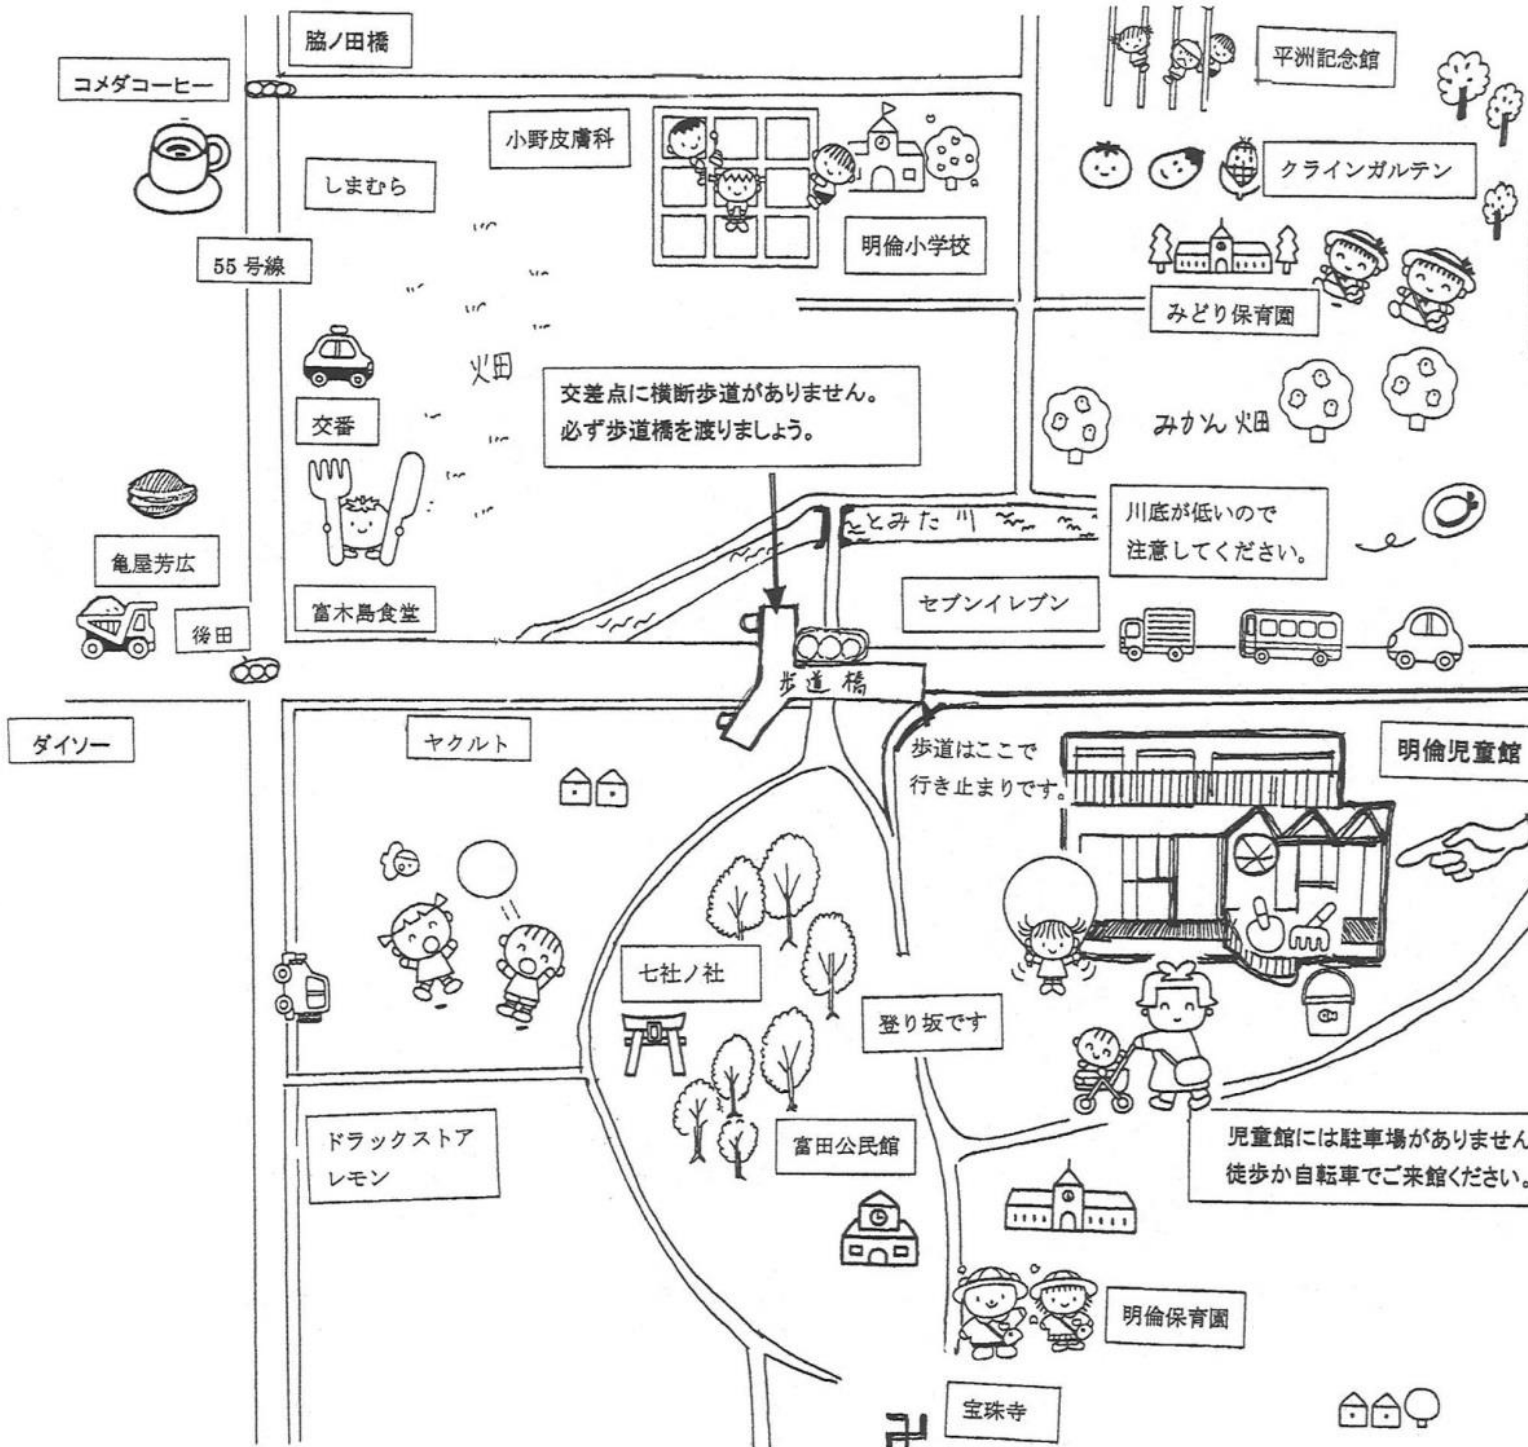

明倫児童館 周辺マップ

手を
つなごう
♡

児童館には駐車場がありません
徒歩か自転車で来館ください。

歩道はここで
行き止まりです。

交差点に横断歩道がありません。
必ず歩道橋を渡りましょう。

川底が低いので
注意してください。