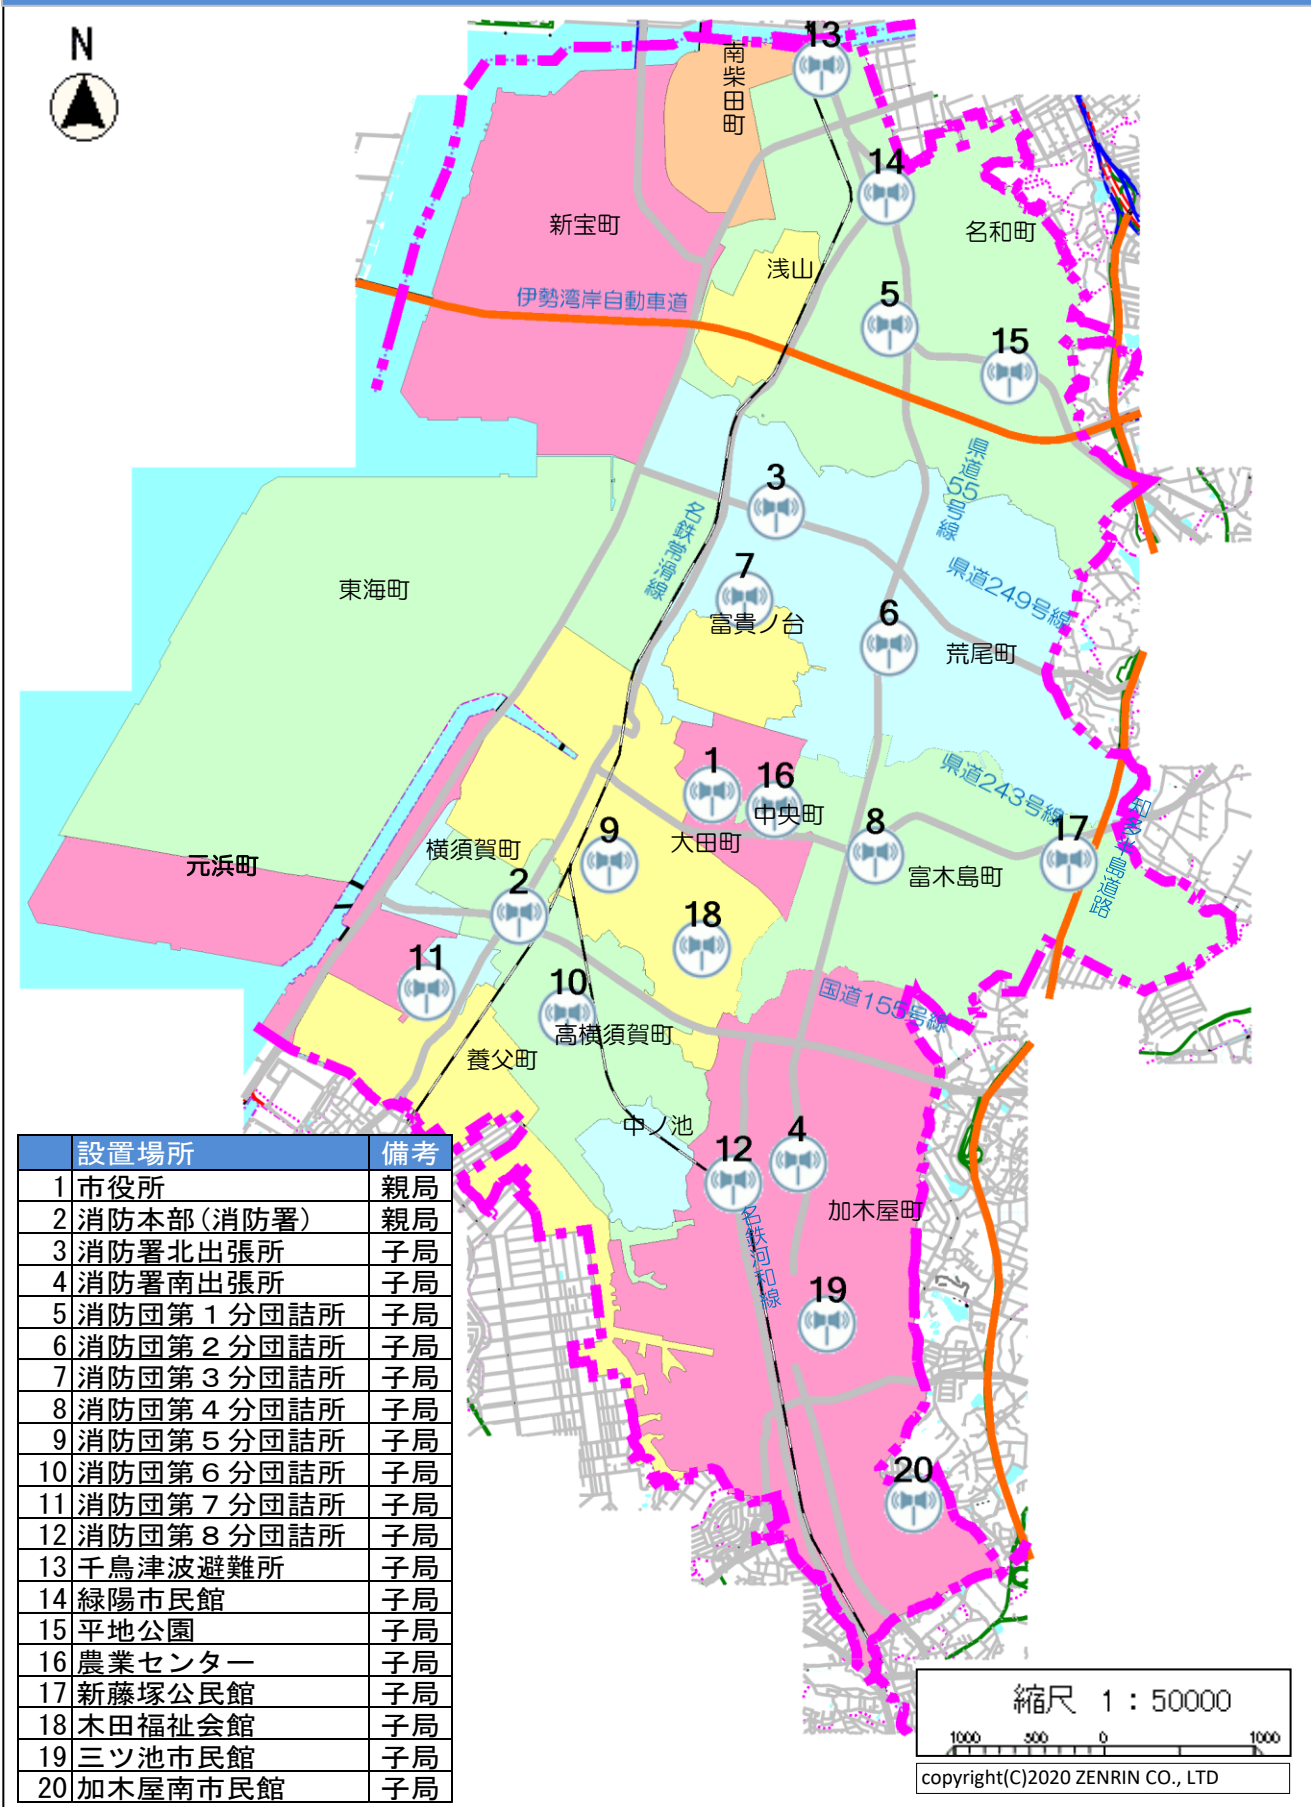

# 東海市防災情報サイレン位置図

| 設置場所         | 備考 |
|--------------|----|
| 1 市役所        | 親局 |
| 2 消防本部(消防署)  | 親局 |
| 3 消防署北出張所    | 子局 |
| 4 消防署南出張所    | 子局 |
| 5 消防団第1分団詰所  | 子局 |
| 6 消防団第2分団詰所  | 子局 |
| 7 消防団第3分団詰所  | 子局 |
| 8 消防団第4分団詰所  | 子局 |
| 9 消防団第5分団詰所  | 子局 |
| 10 消防団第6分団詰所 | 子局 |
| 11 消防団第7分団詰所 | 子局 |
| 12 消防団第8分団詰所 | 子局 |
| 13 千鳥津波避難所   | 子局 |
| 14 緑陽市民館     | 子局 |
| 15 平地公園      | 子局 |
| 16 農業センター    | 子局 |
| 17 新藤塚公民館    | 子局 |
| 18 木田福祉会館    | 子局 |
| 19 三ツ池市民館    | 子局 |
| 20 加木屋南市民館   | 子局 |

縮尺 1 : 50000  
 1000 500 0 1000  
 copyright(C)2020 ZENRIN CO., LTD