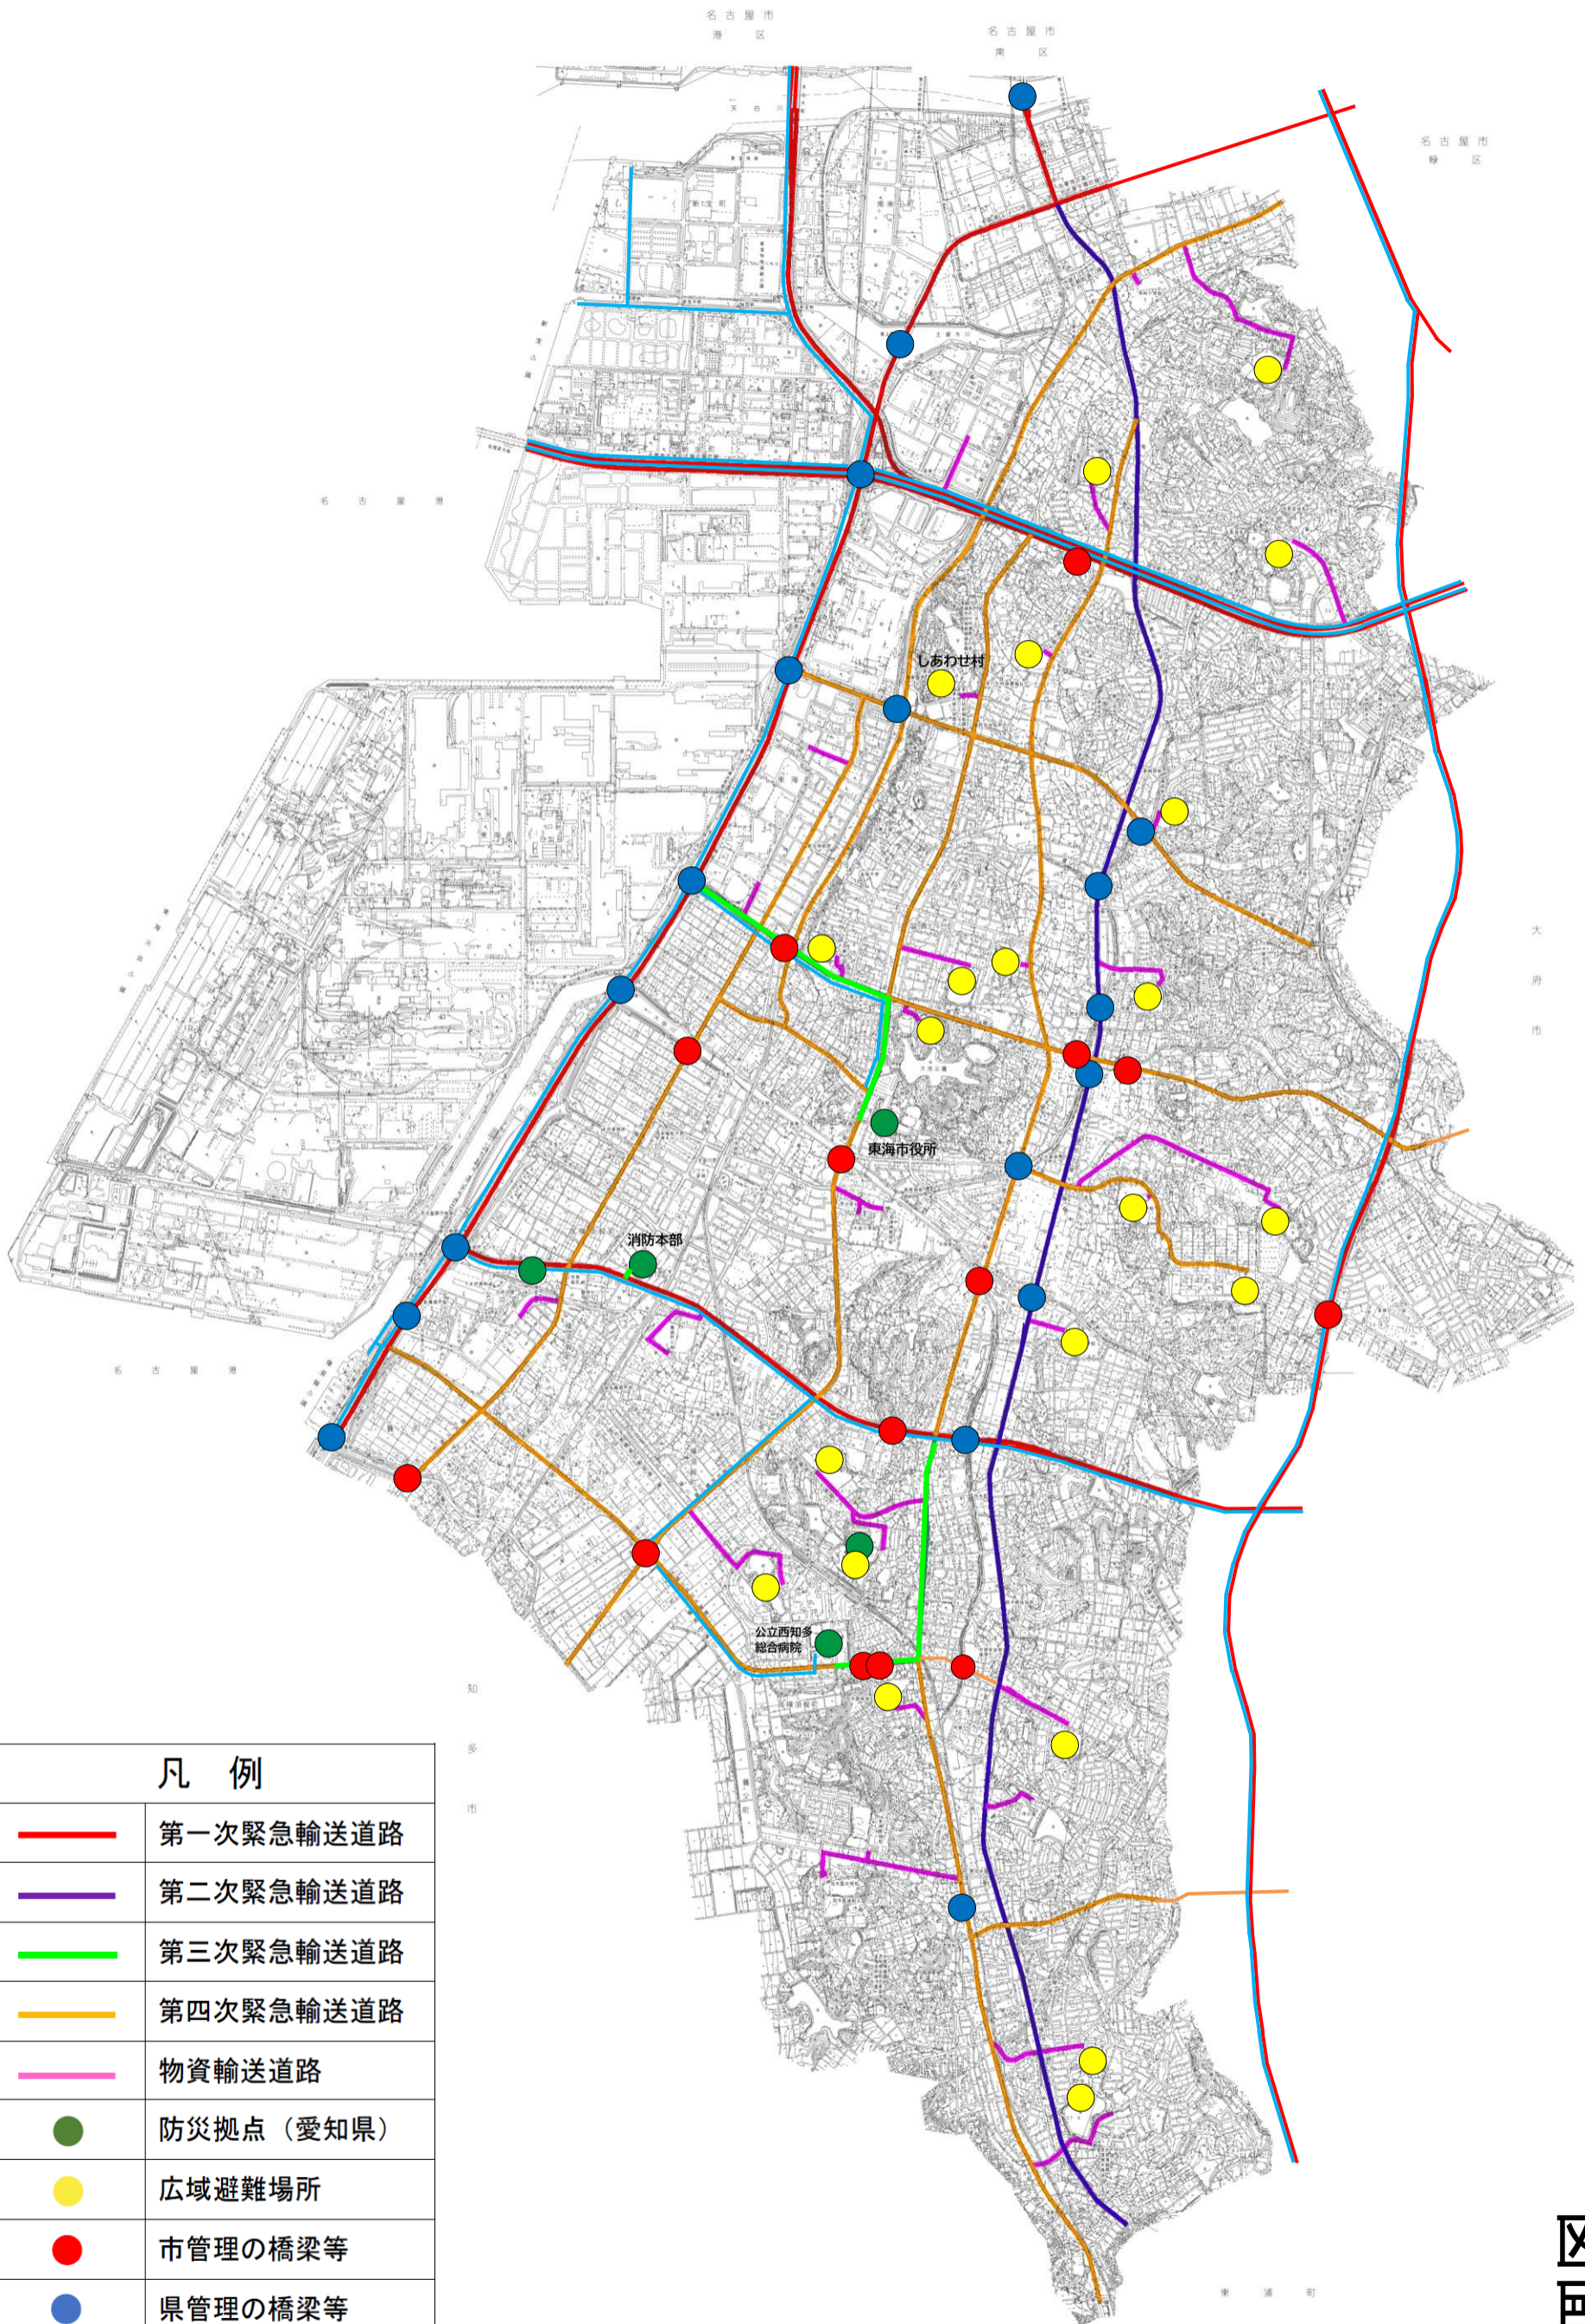

緊急輸送道路・重要物流道路網図

凡 例	
	第一次緊急輸送道路
	第二次緊急輸送道路
	第三次緊急輸送道路
	第四次緊急輸送道路
	物資輸送道路
	防災拠点（愛知県）
	広域避難場所
	市管理の橋梁等
	県管理の橋梁等
	重要物流道路