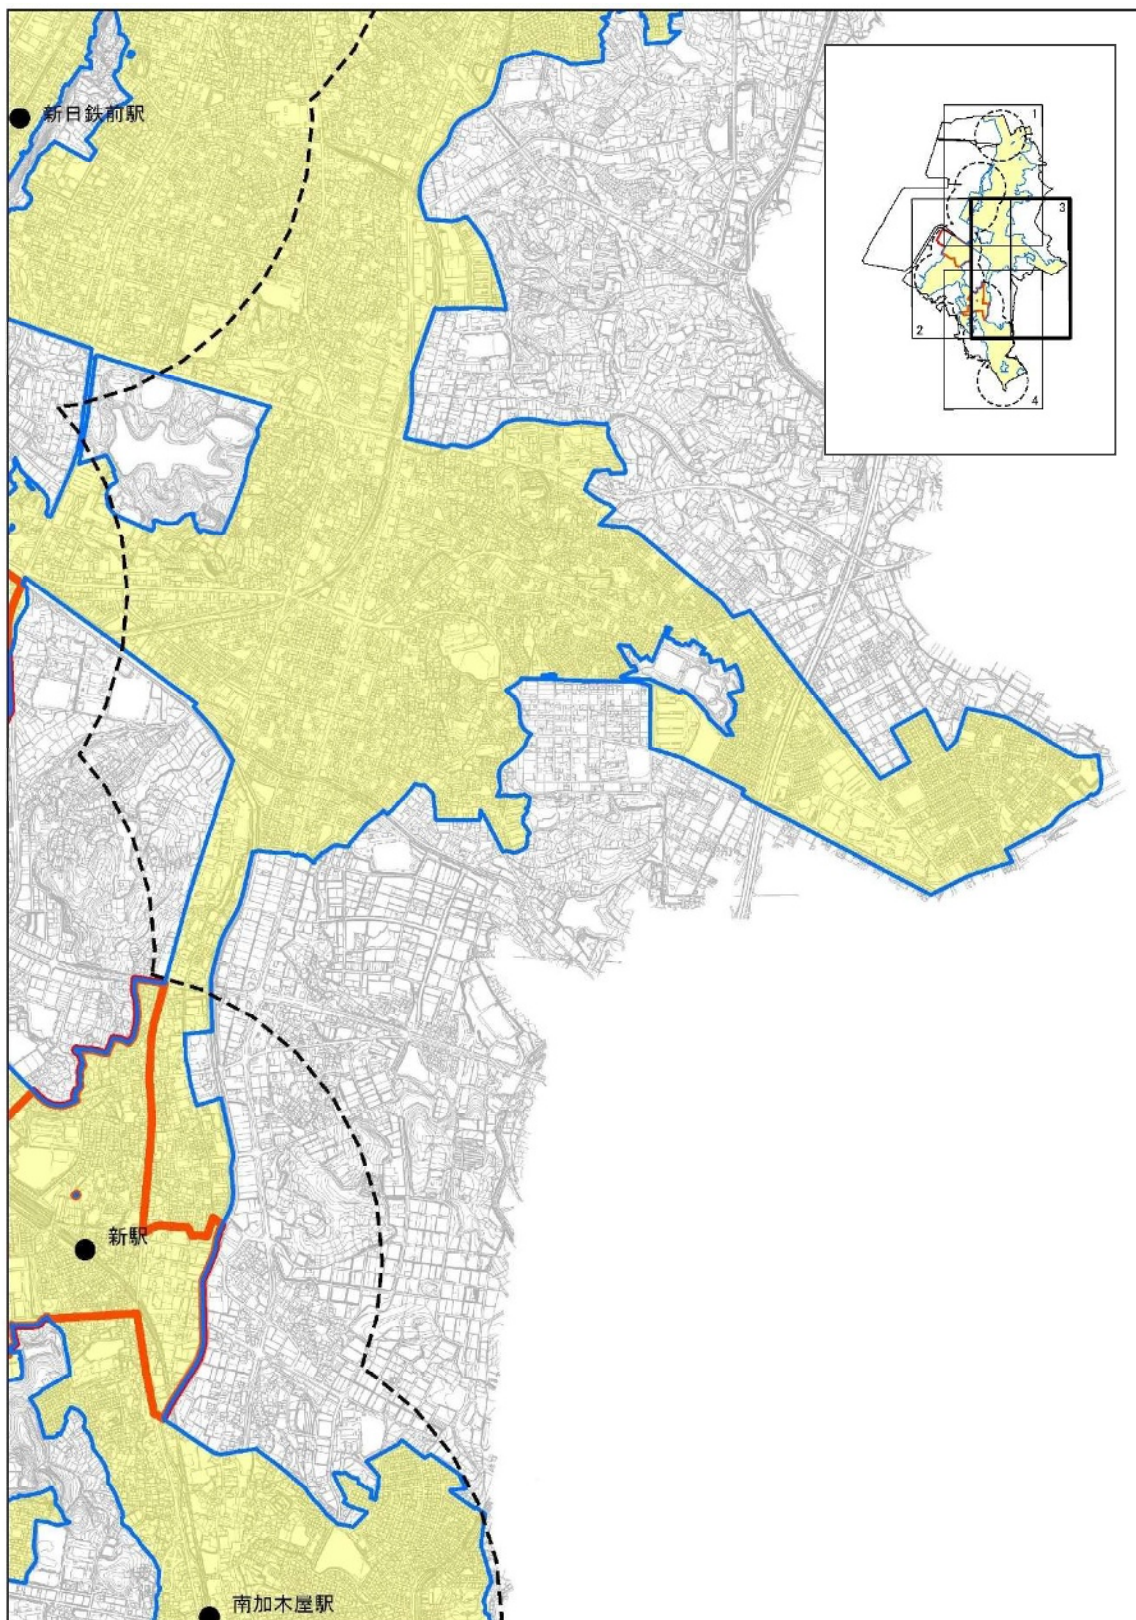

図 居住誘導区域及び都市機能誘導区域（1. 北部）

500 250 0 500 1,000 1,500 m

図 居住誘導区域及び都市機能誘導区域（2. 西部）

500 250 0 500 1,000 1,500 m

図 居住誘導区域及び都市機能誘導区域（3. 東部）

500 250 0 500 1,000 1,500 m

図 居住誘導区域及び都市機能誘導区域（4. 南部）