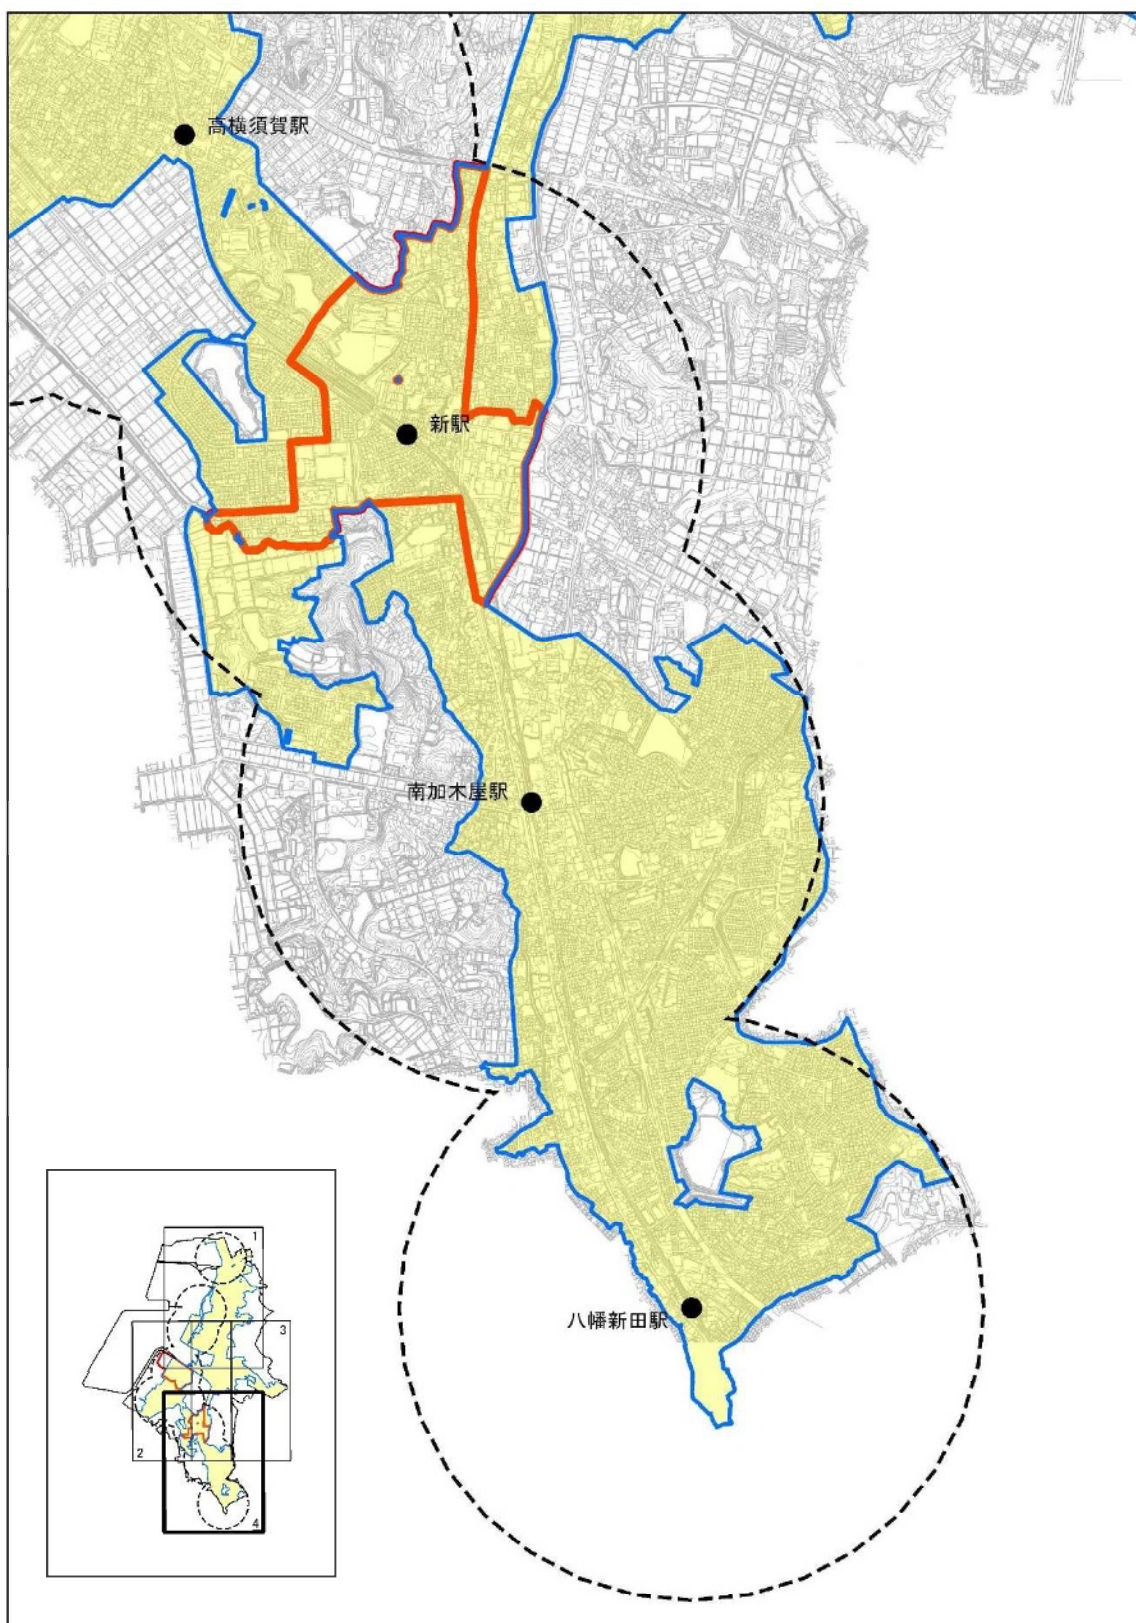

図 居住誘導区域及び都市機能誘導区域（1. 北部）

500 250 0 500 1,000 1,500 m

図 居住誘導区域及び都市機能誘導区域（2. 西部）

500 250 0 500 1,000 1,500 m

図 居住誘導区域及び都市機能誘導区域（3. 東部）

500 250 0 500 1,000 1,500 m

図 居住誘導区域及び都市機能誘導区域（4. 南部）