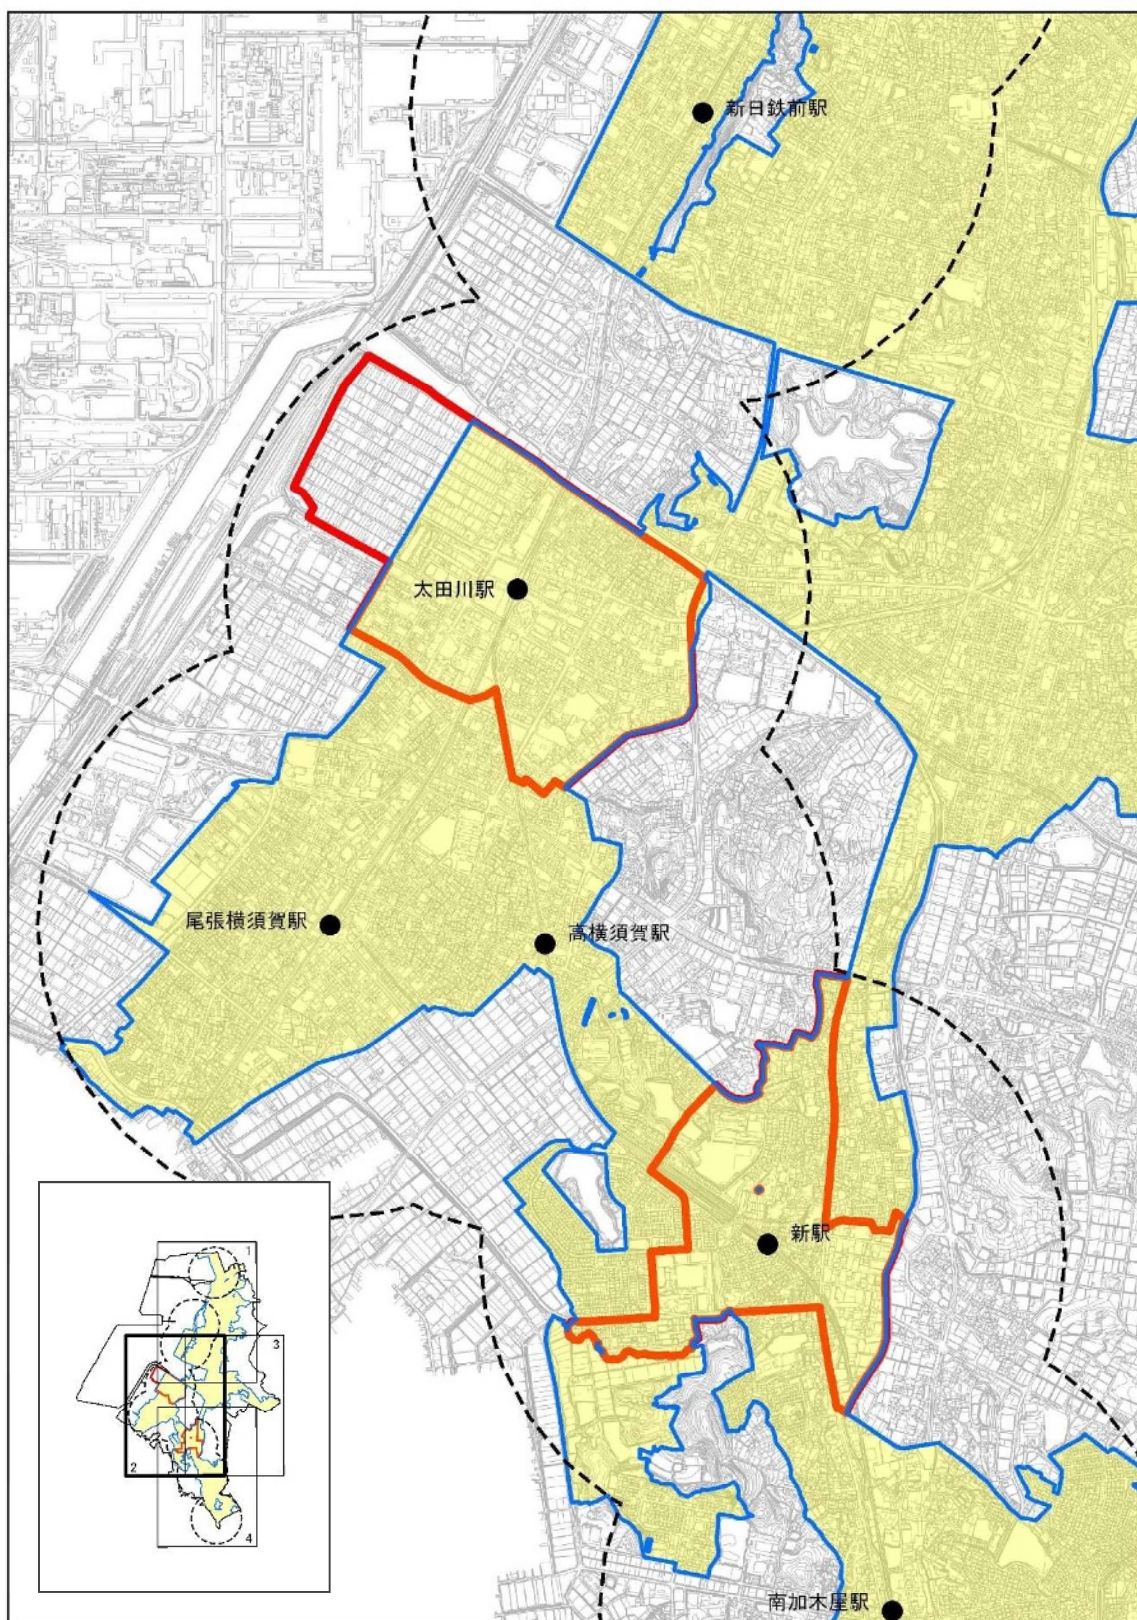

図 居住誘導区域及び都市機能誘導区域（1. 北部）

500 250 0 500 1,000 1,500 m

図 居住誘導区域及び都市機能誘導区域（2. 西部）

500 250 0 500 1,000 1,500 m

図 居住誘導区域及び都市機能誘導区域（3. 東部）

500 250 0 500 1,000 1,500 m

図 居住誘導区域及び都市機能誘導区域（4. 南部）