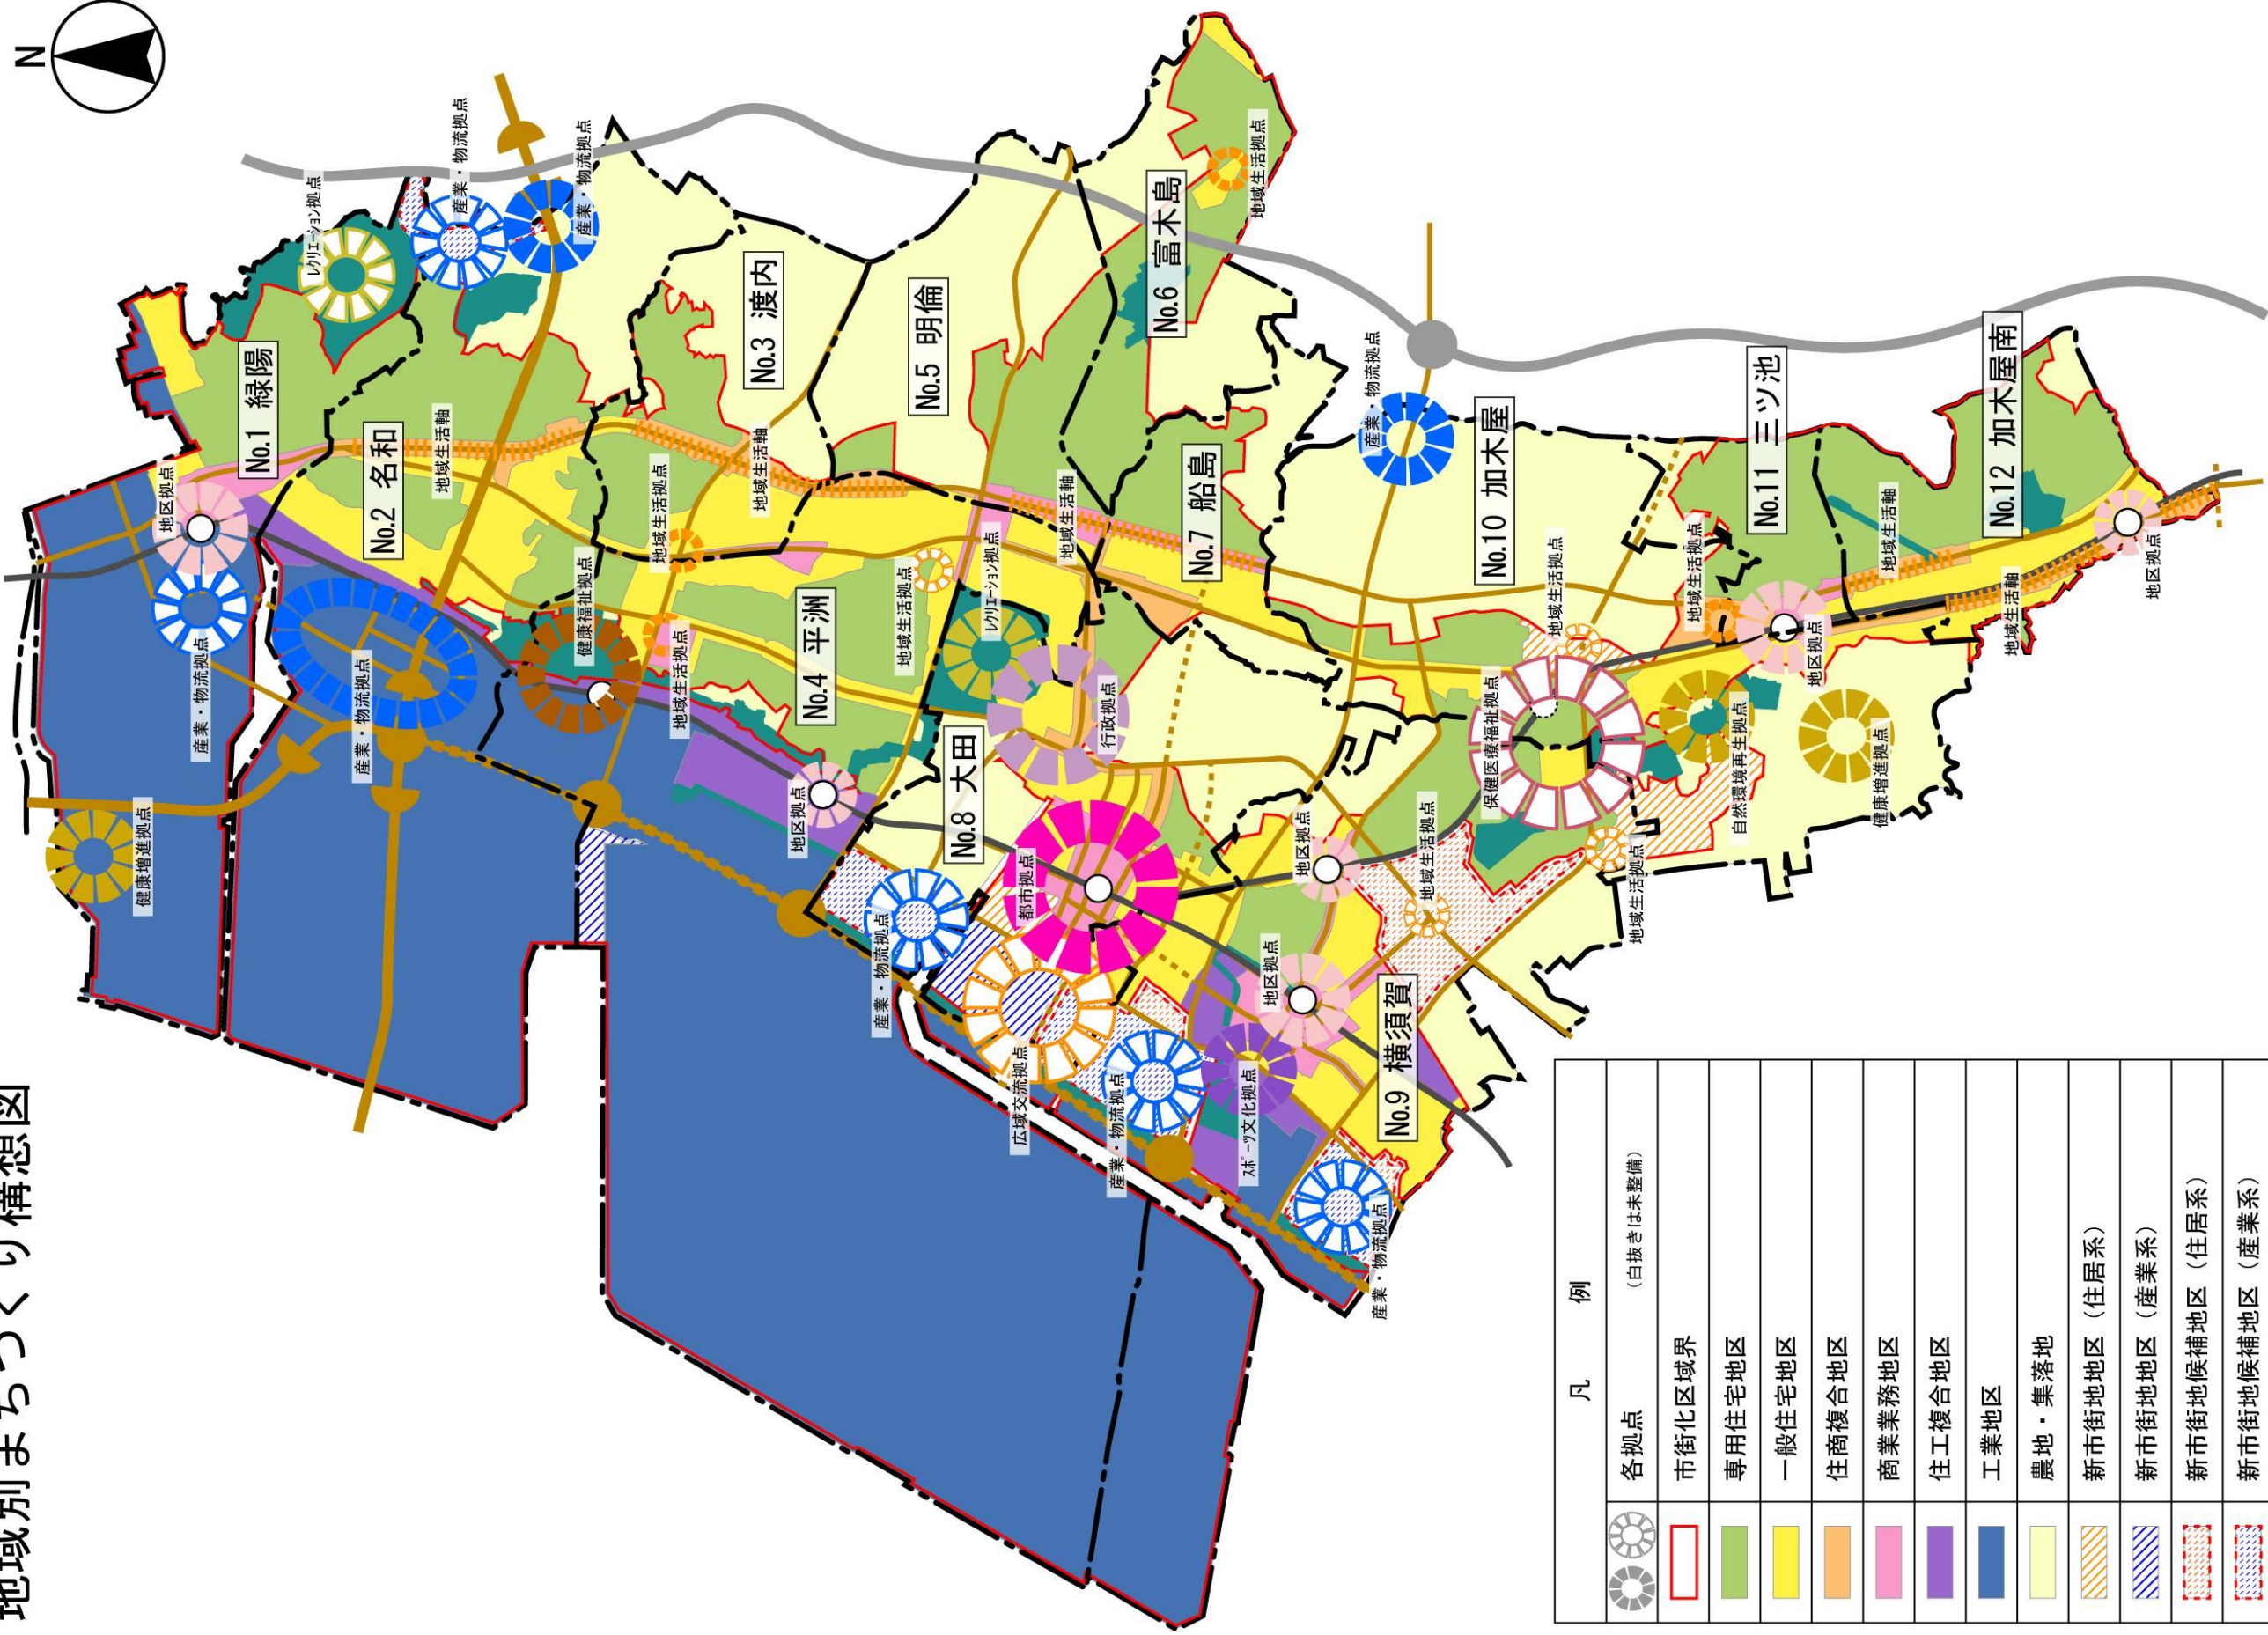

地域別まちづくり構想図

凡 例	
	各拠点 (白抜きは未整備)
	市街化区域界
	専用住宅地区
	一般住宅地区
	住商複合地区
	商業業務地区
	住工複合地区
	工業地区
	農地・集落地
	新市街地地区 (住居系)
	新市街地地区 (産業系)
	新市街地候補地区 (住居系)
	新市街地候補地区 (産業系)
	主要な公園・緑地
	道路交通軸 (破線は再整備中又は未整備)

<日常生活・にぎわいの拠点づくり> イメージ図