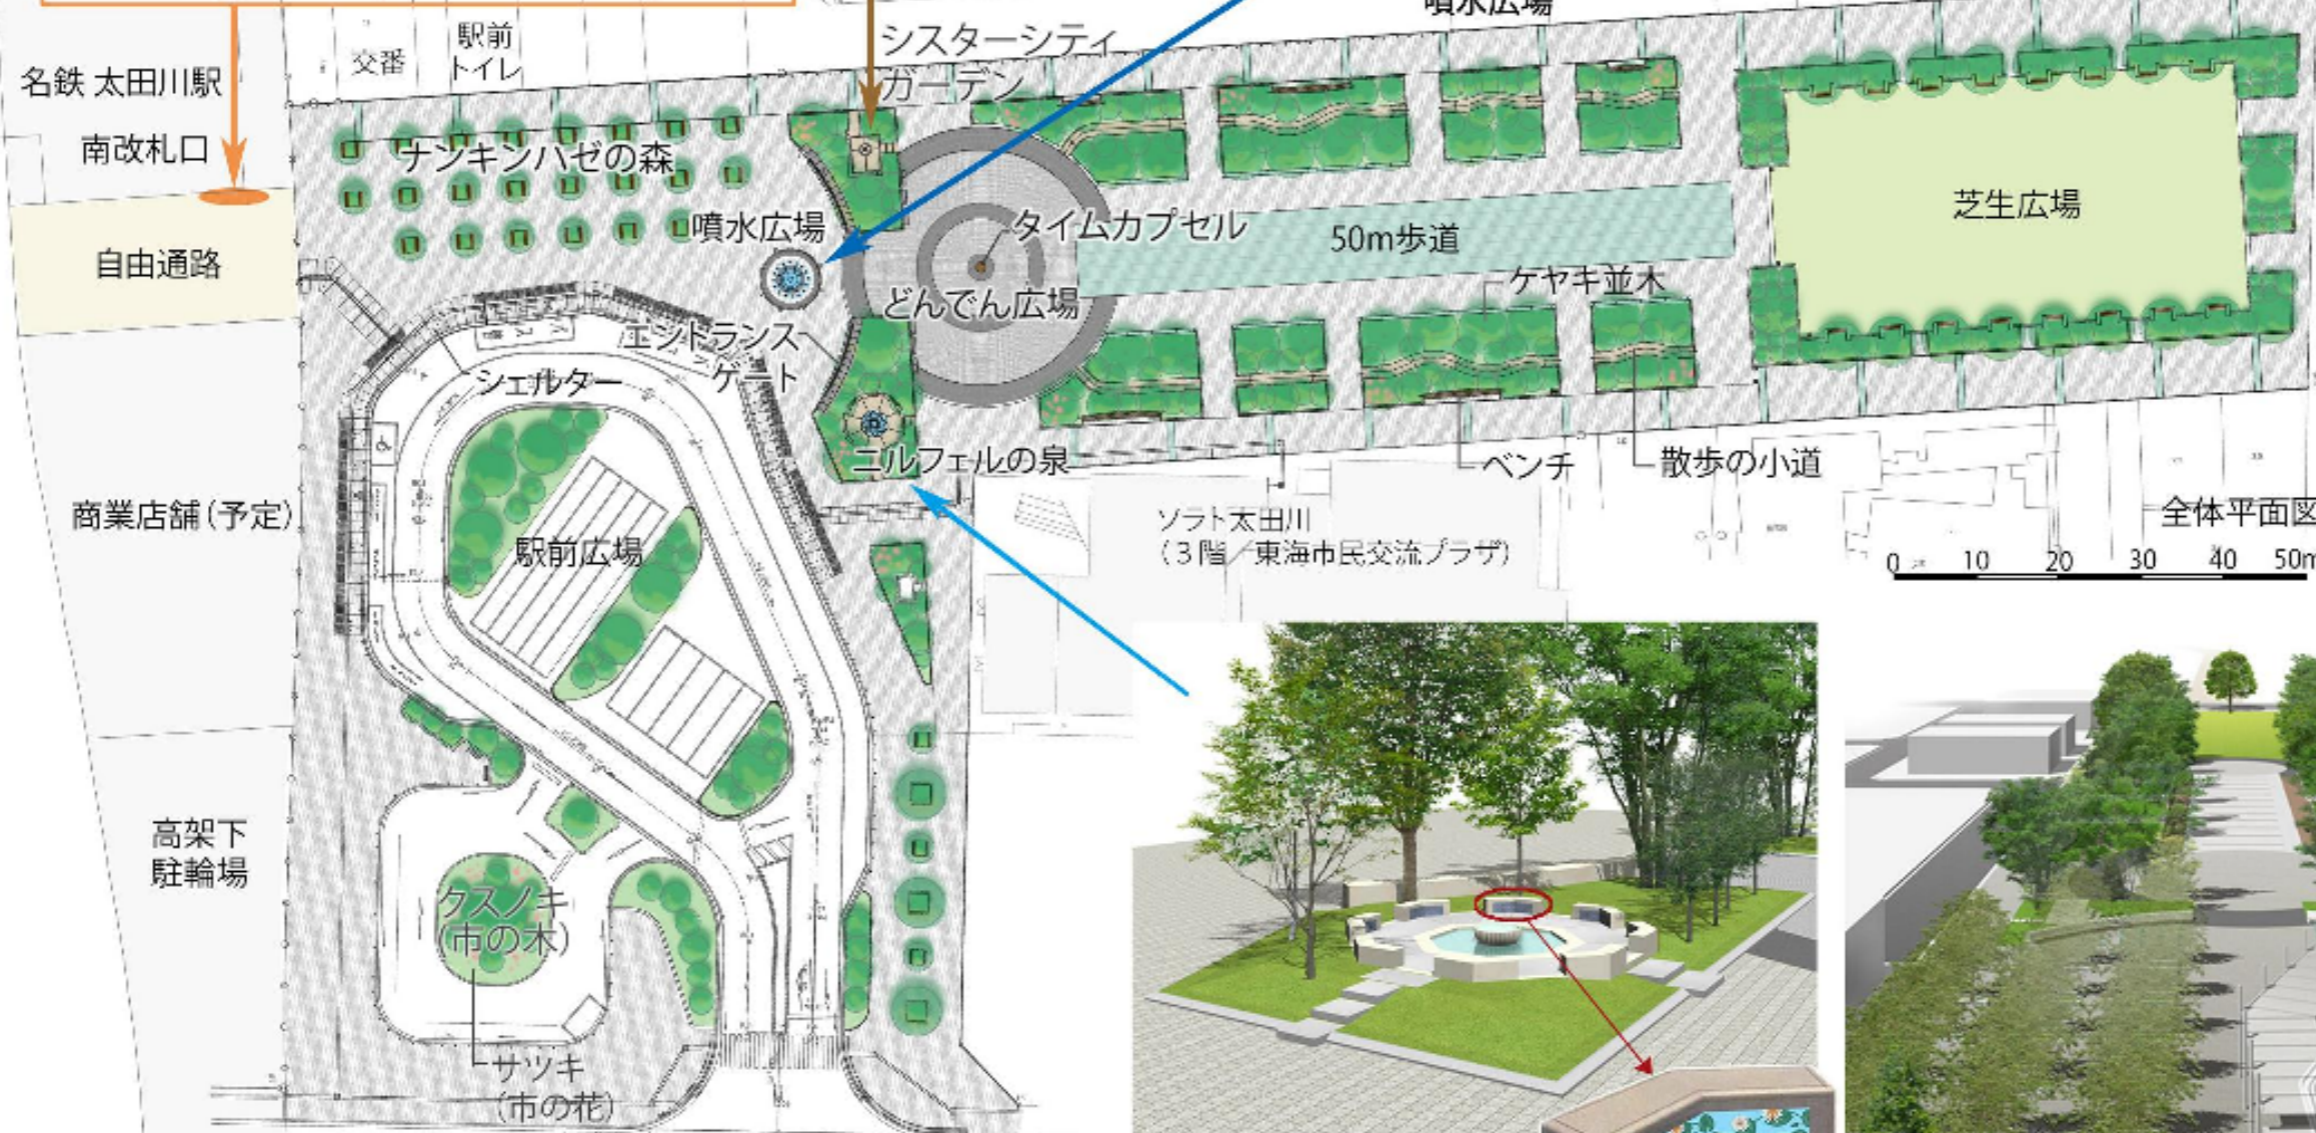

東海市太田川駅 駅前広場・50m歩道

壁画「くすのき」(イズニック・タイル)

姉妹都市の方位盤
(シスターシティガーデン)

噴水広場

全体鳥瞰図

全体平面図

0 10 20 30 40 50m

ミルフェルの泉

50m歩道鳥瞰図

イズニック・タイル (種目はトルコ語で「ミルフェル」と言います。)

(都)太田川駅前線