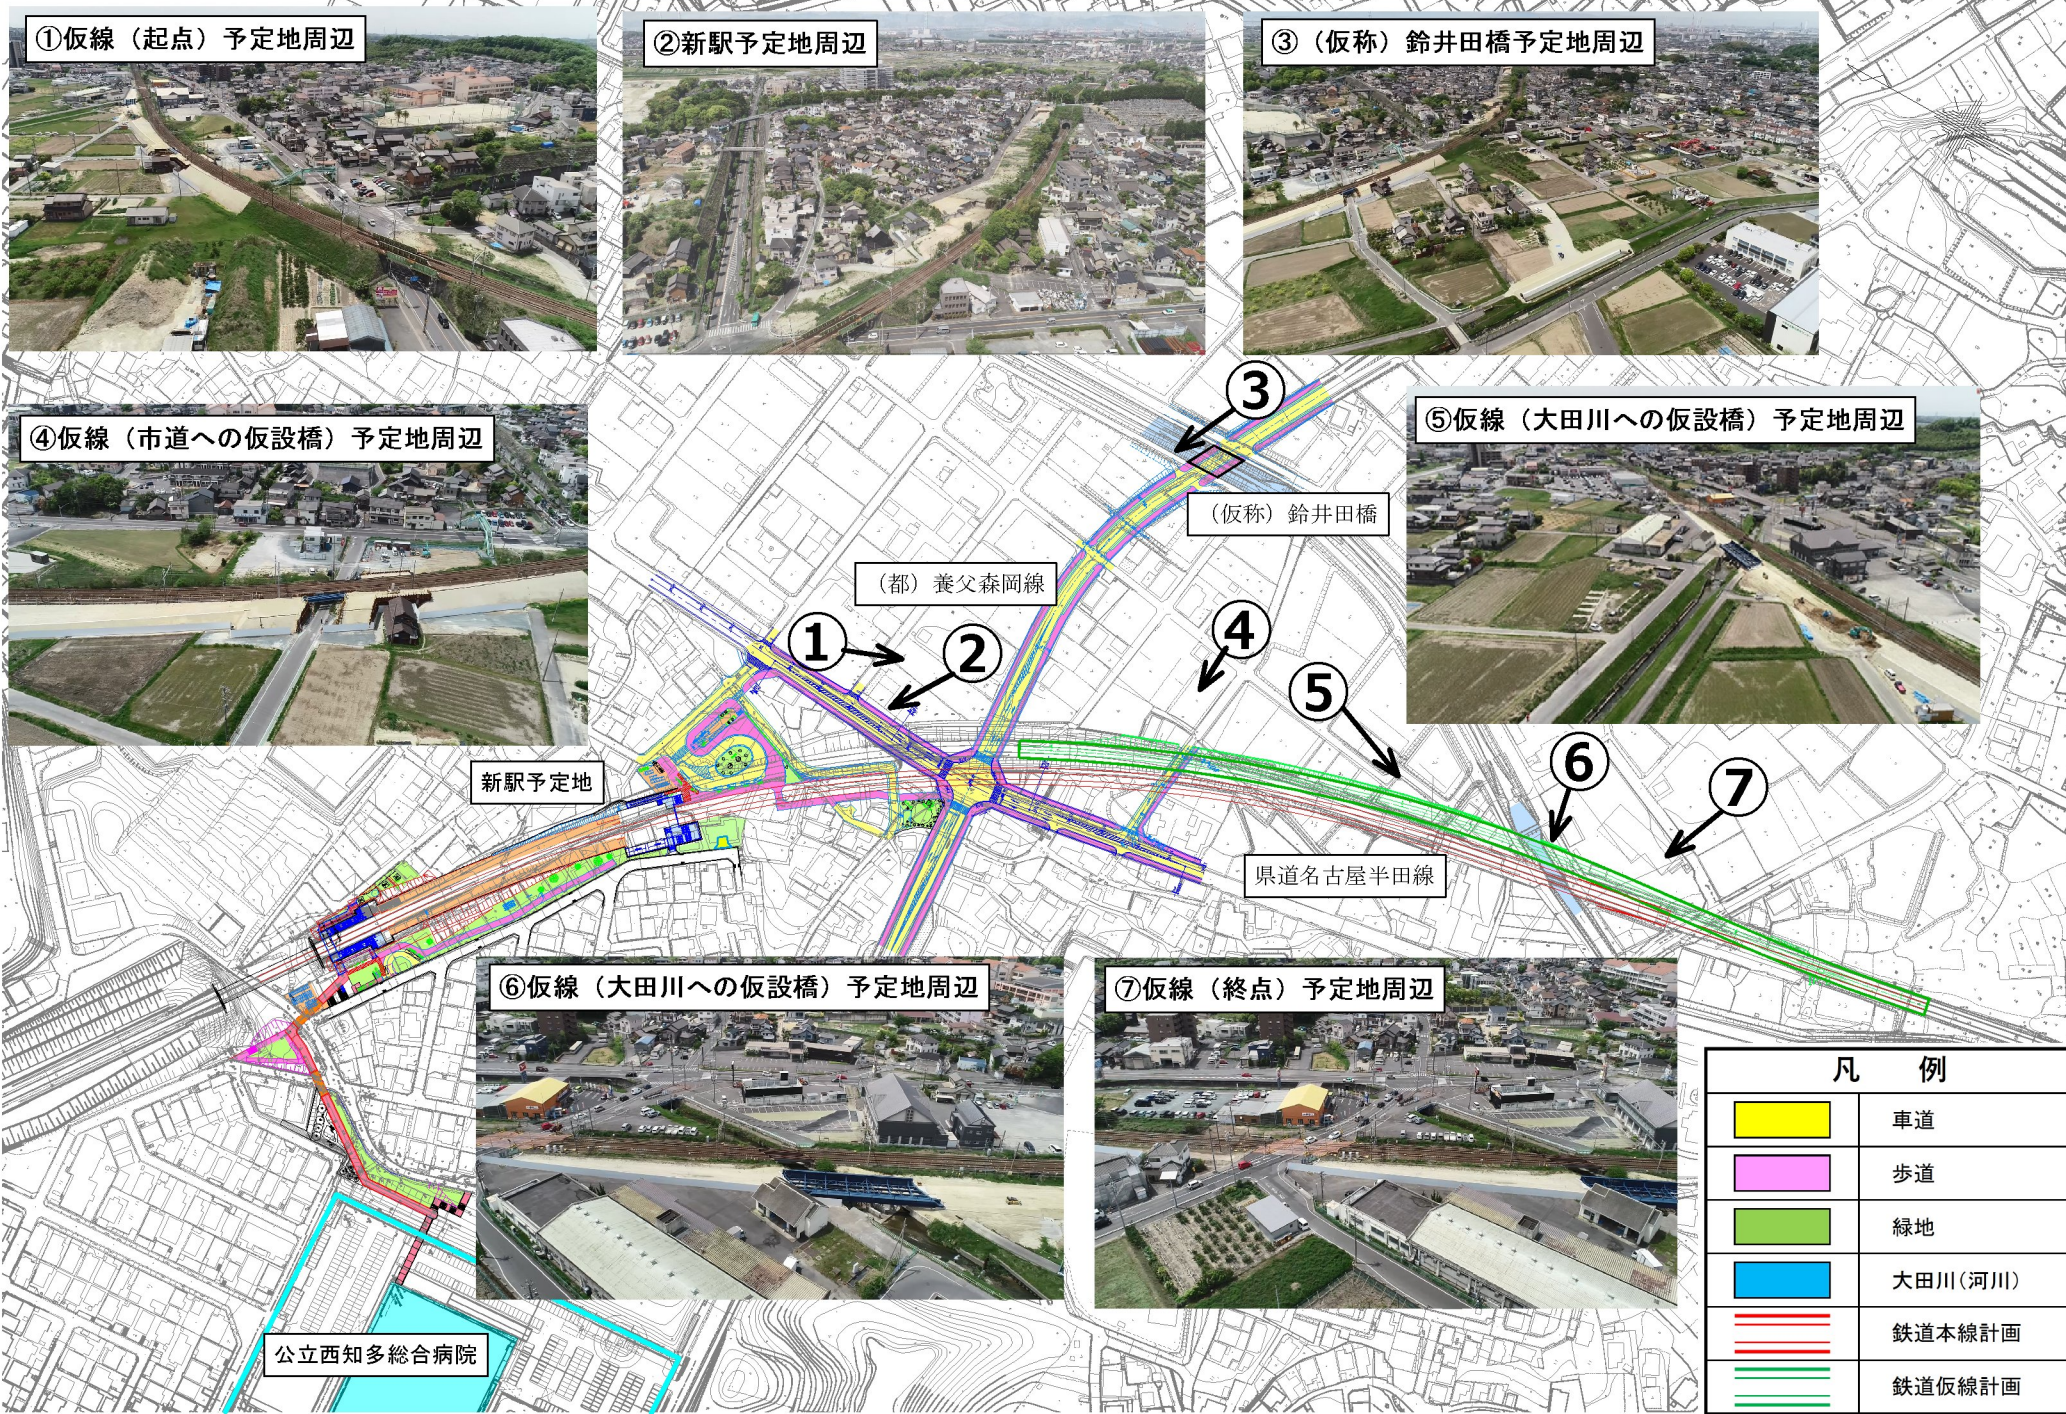

養父森岡線街路整備事業及び新駅周辺等整備事業 状況図（ドローンによる空撮）

令和3年5月現在

凡 例	
	車道
	歩道
	緑地
	大田川(河川)
	鉄道本線計画
	鉄道仮線計画