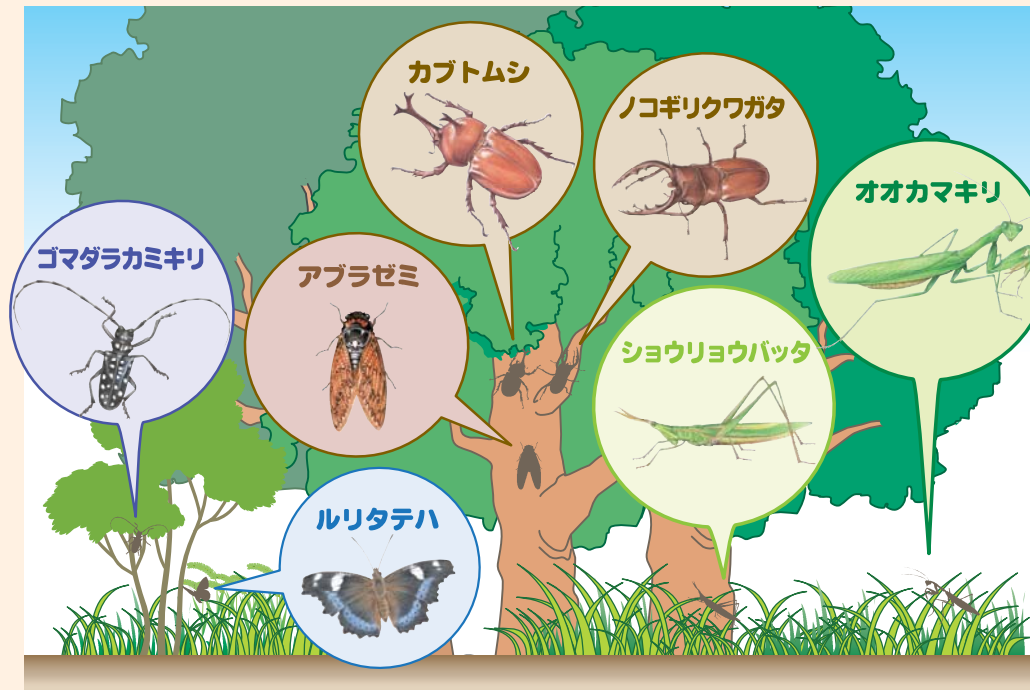

もり み こんちゆう
森に見られる昆虫

雑木林には様々な昆虫が見られます。カブトムシは樹液をなめ、セミは木の汁を吸い、チョウは花の蜜を吸い、幼虫やバッタは葉っぱを食べ、カマキリはそうした虫たちを食べます。コナラ、アベマキなどで、樹皮が傷ついた箇所から樹液がでています。発酵した樹液はあまずっぱい蜜を出しているので探してみましよう。

！ 樹液が出る木には、スズメバチも集まってくるので、注意しましょう。