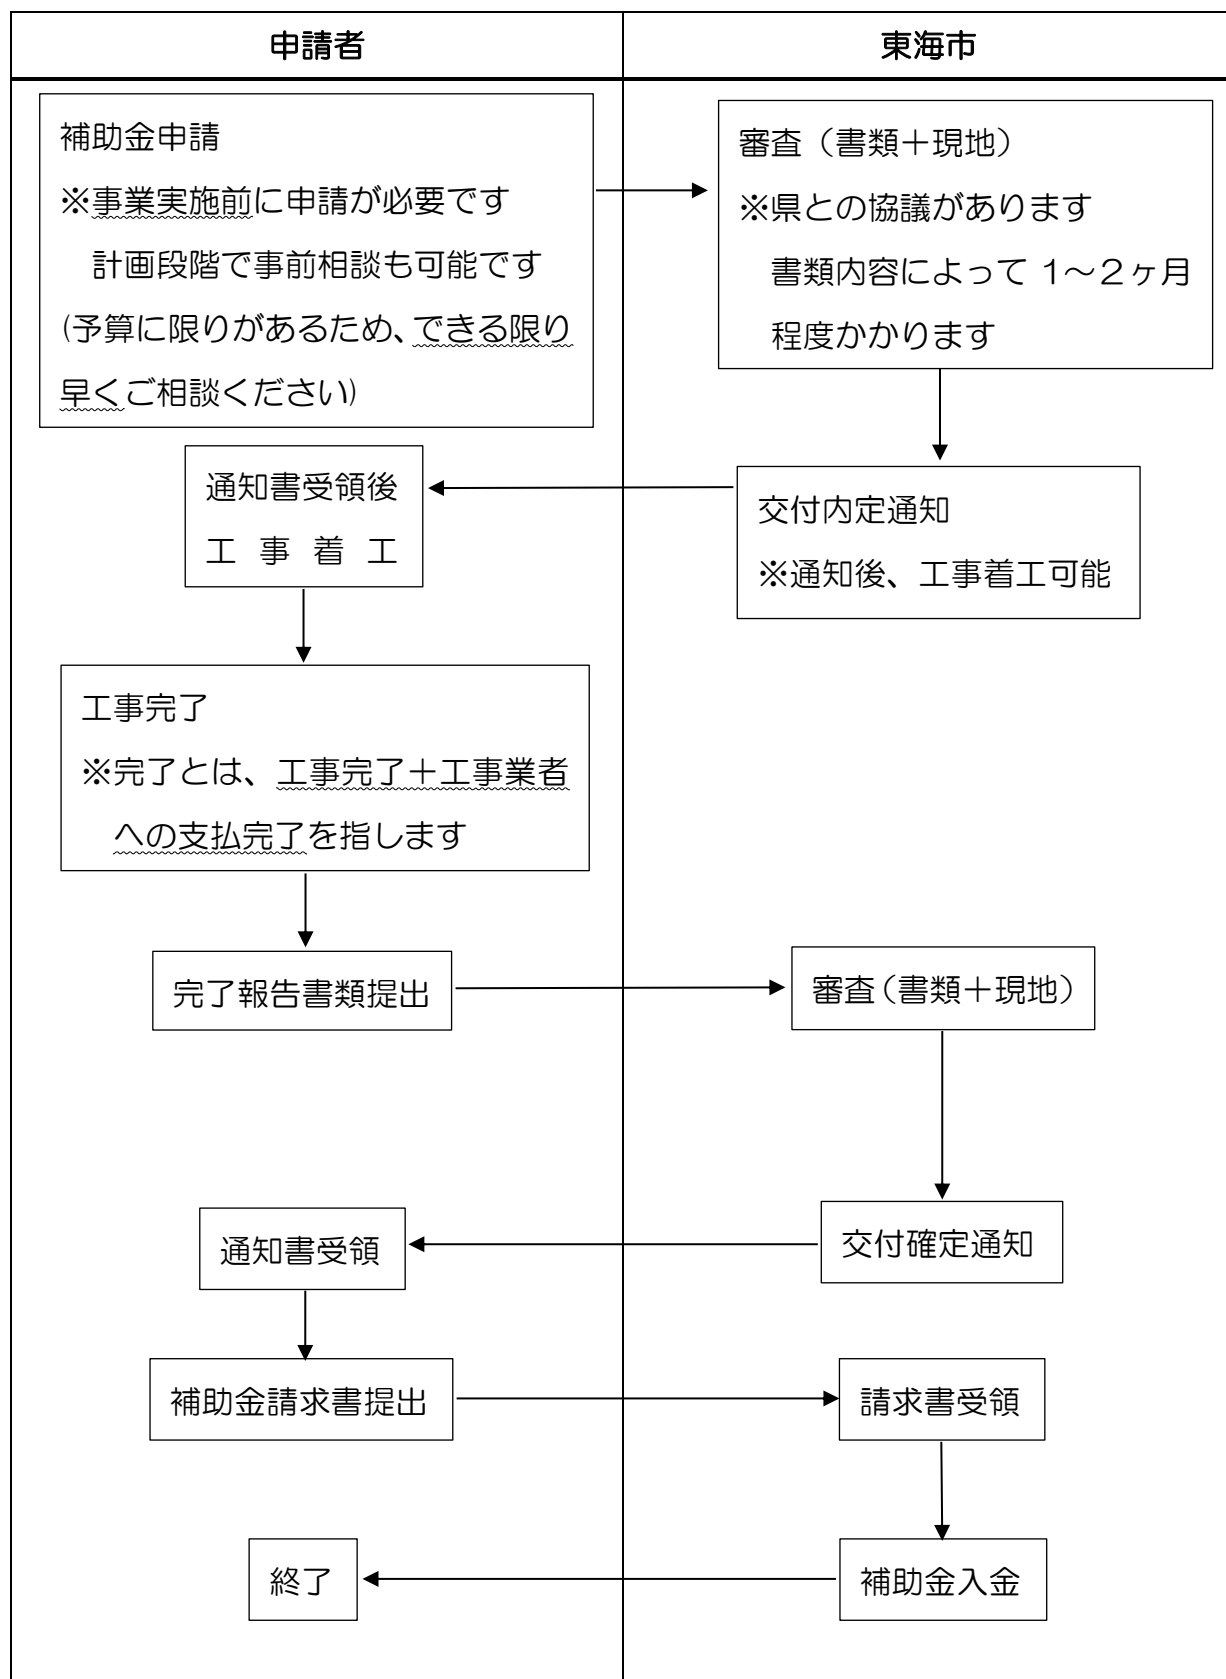

建築物等緑化補助事業の流れ（概要図）

※県からの補助を受けるため、内容によって協議に日数がかかる場合があります。

上記の期間は目安であり、工事まで十分に余裕をもって相談をお願いします。