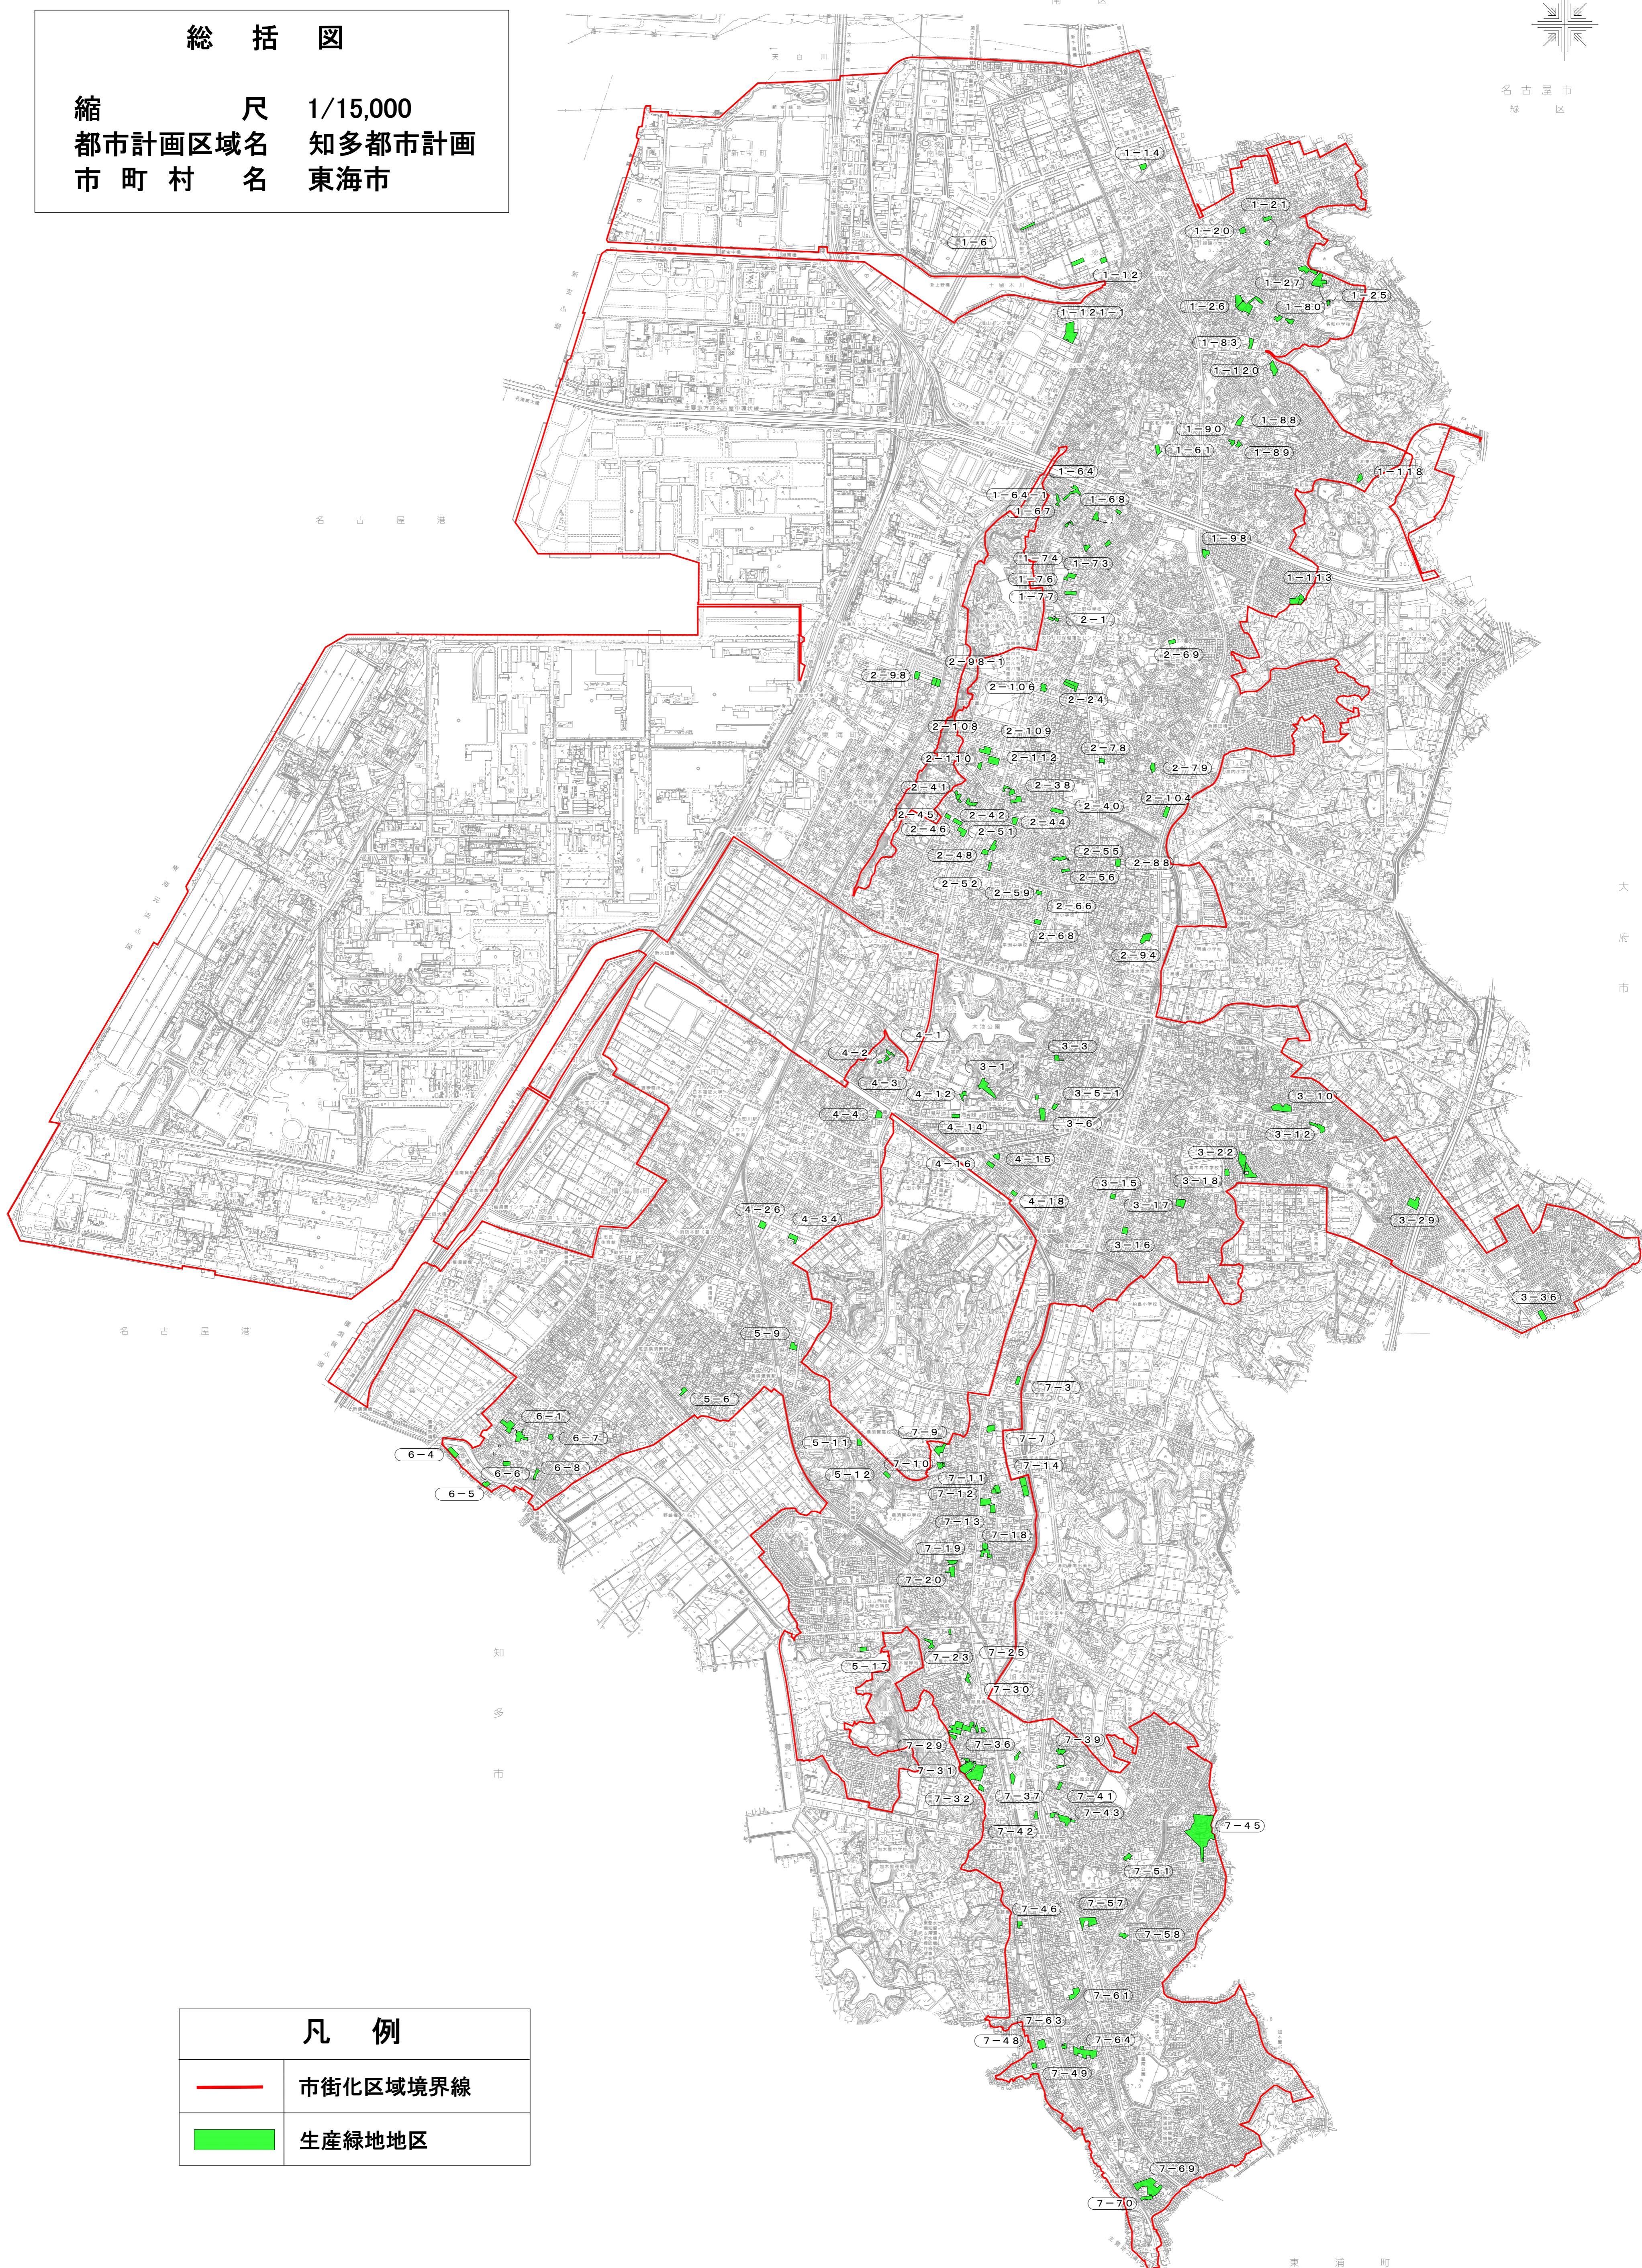

名古屋市  
港区

名古屋市  
南区

名古屋市  
緑区

### 総括図

縮尺 1/15,000  
都市計画区域名 知多都市計画  
市町村名 東海市

名古屋市

名古屋市

知多市

大府市

東浦町

### 凡例

	市街化区域境界線
	生産緑地地区