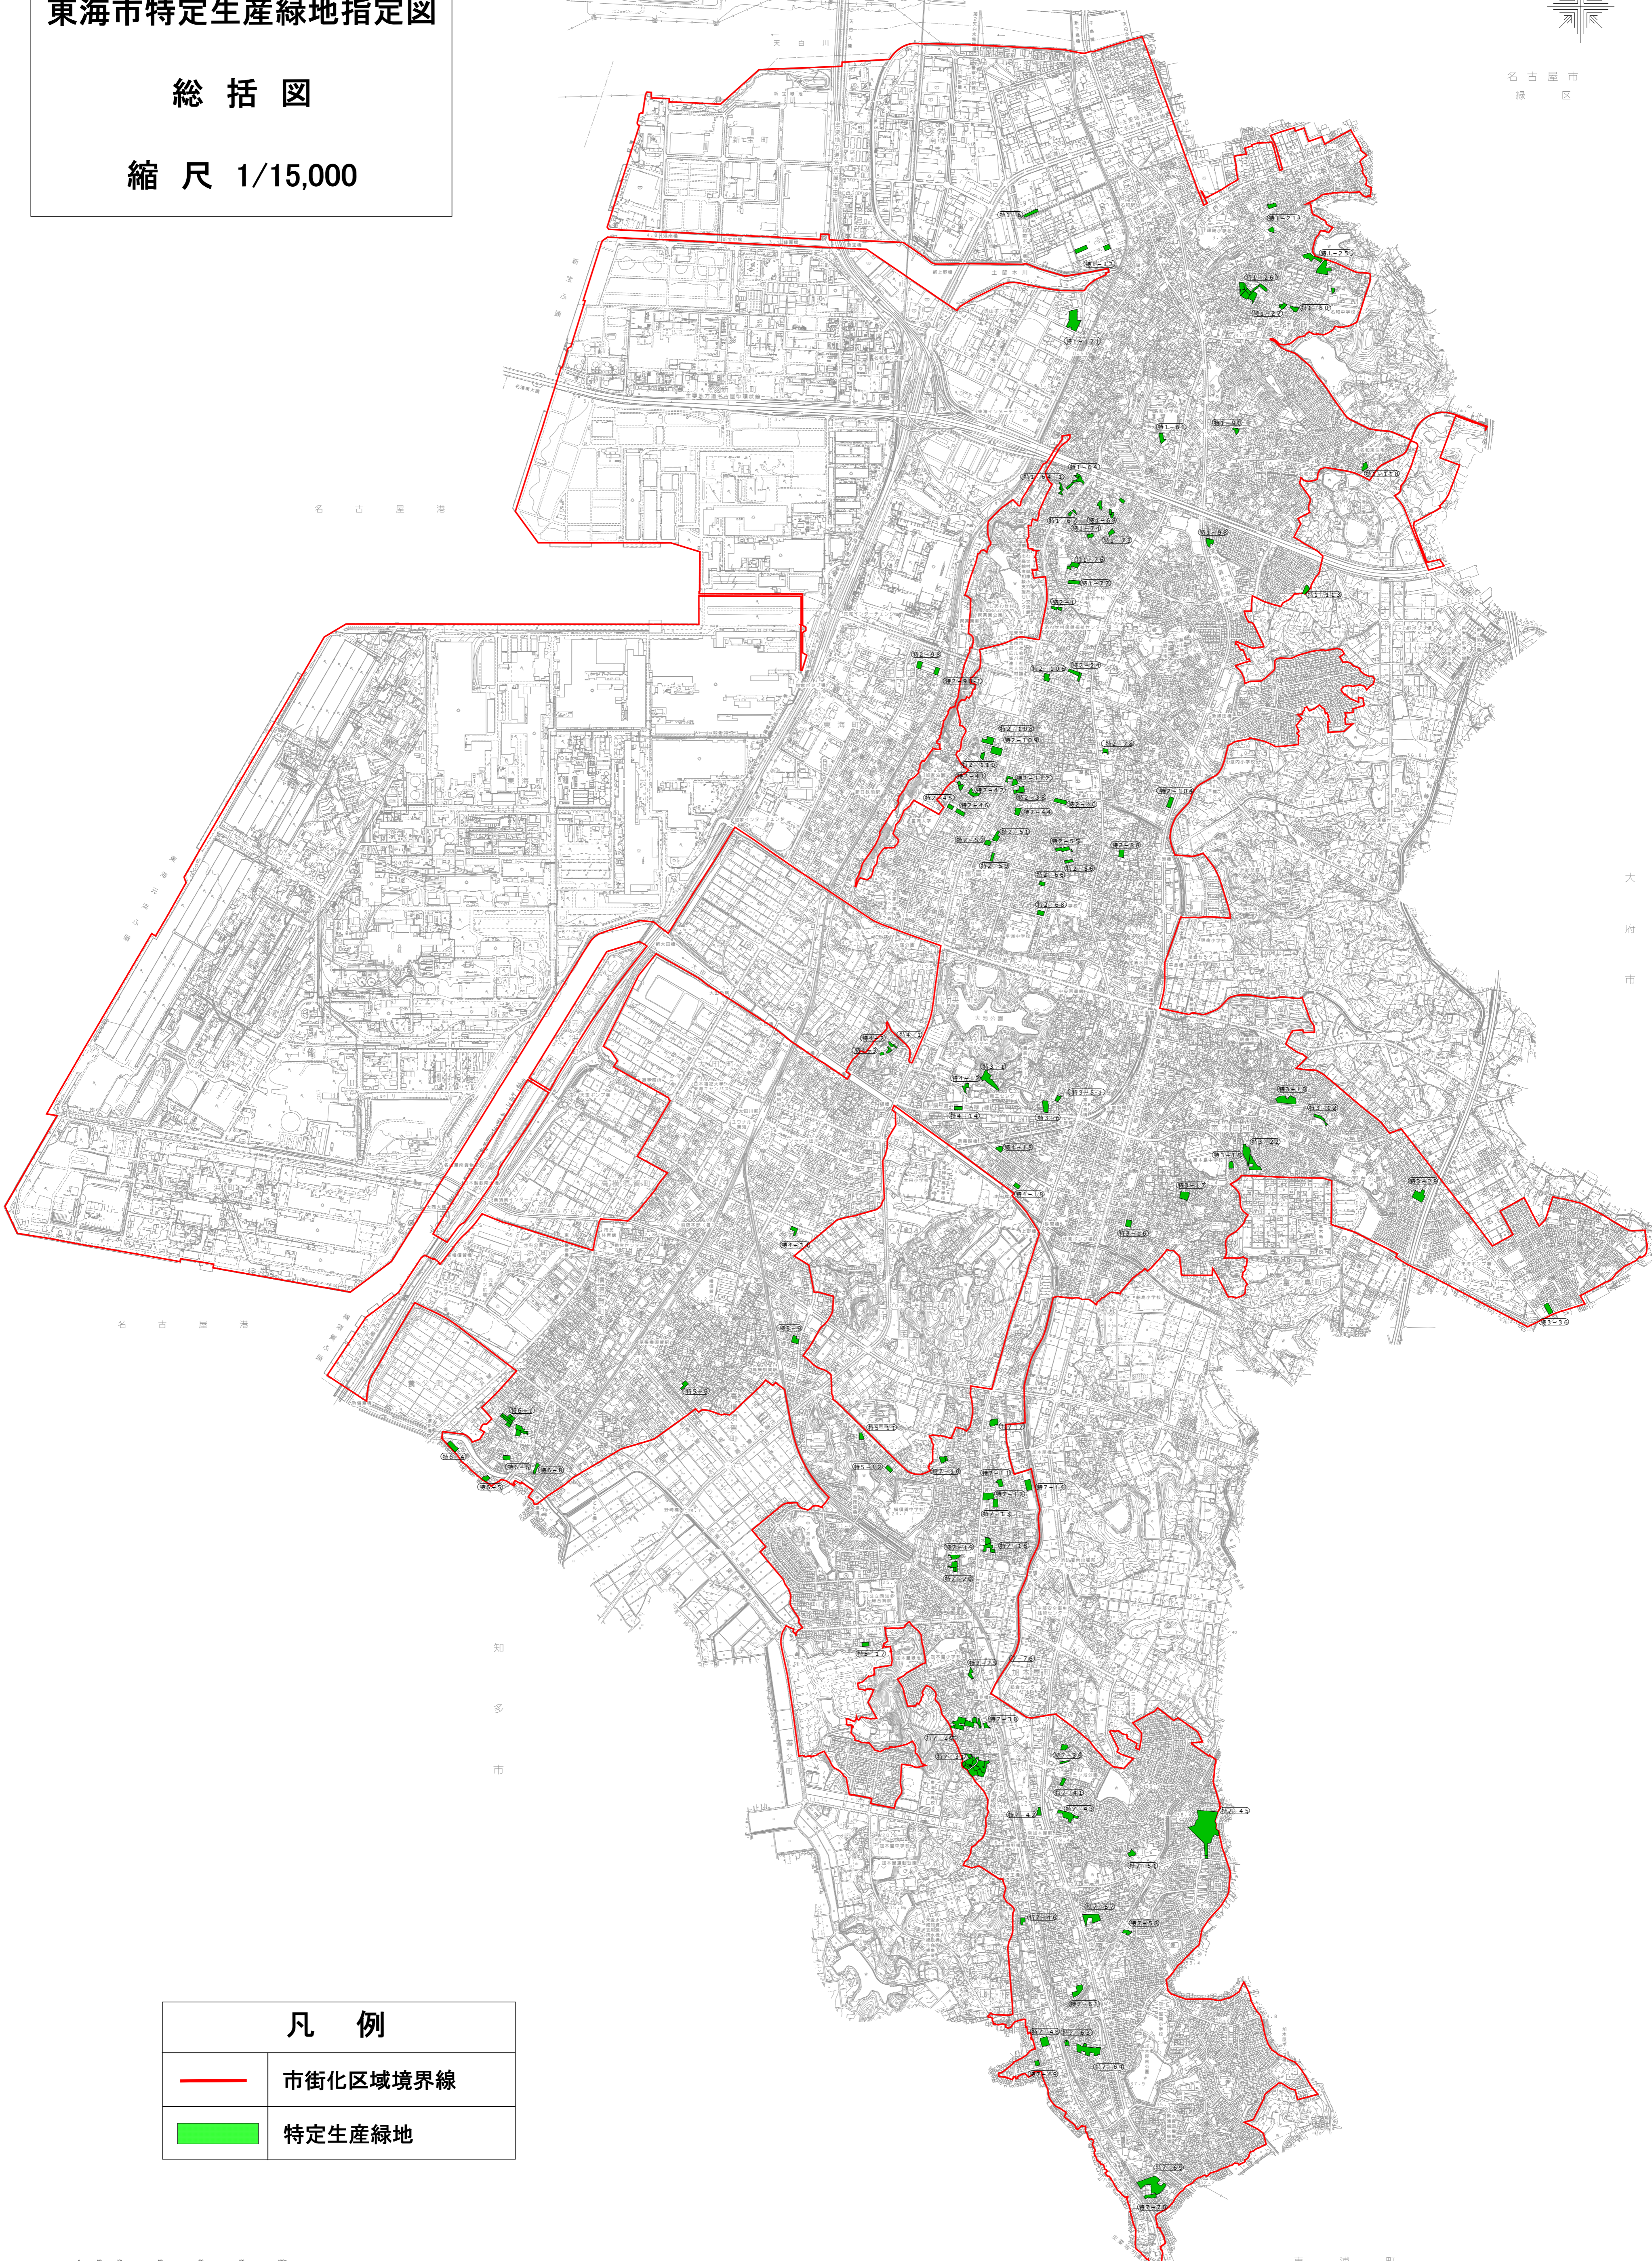

# 東海市特定生産緑地指定図

## 総括図

縮尺 1/15,000

名古屋市  
港区

名古屋市  
南区

名古屋市  
緑区

名古屋港

名古屋港

知多市

大府市

東浦町

### 凡例

	市街化区域境界線
	特定生産緑地