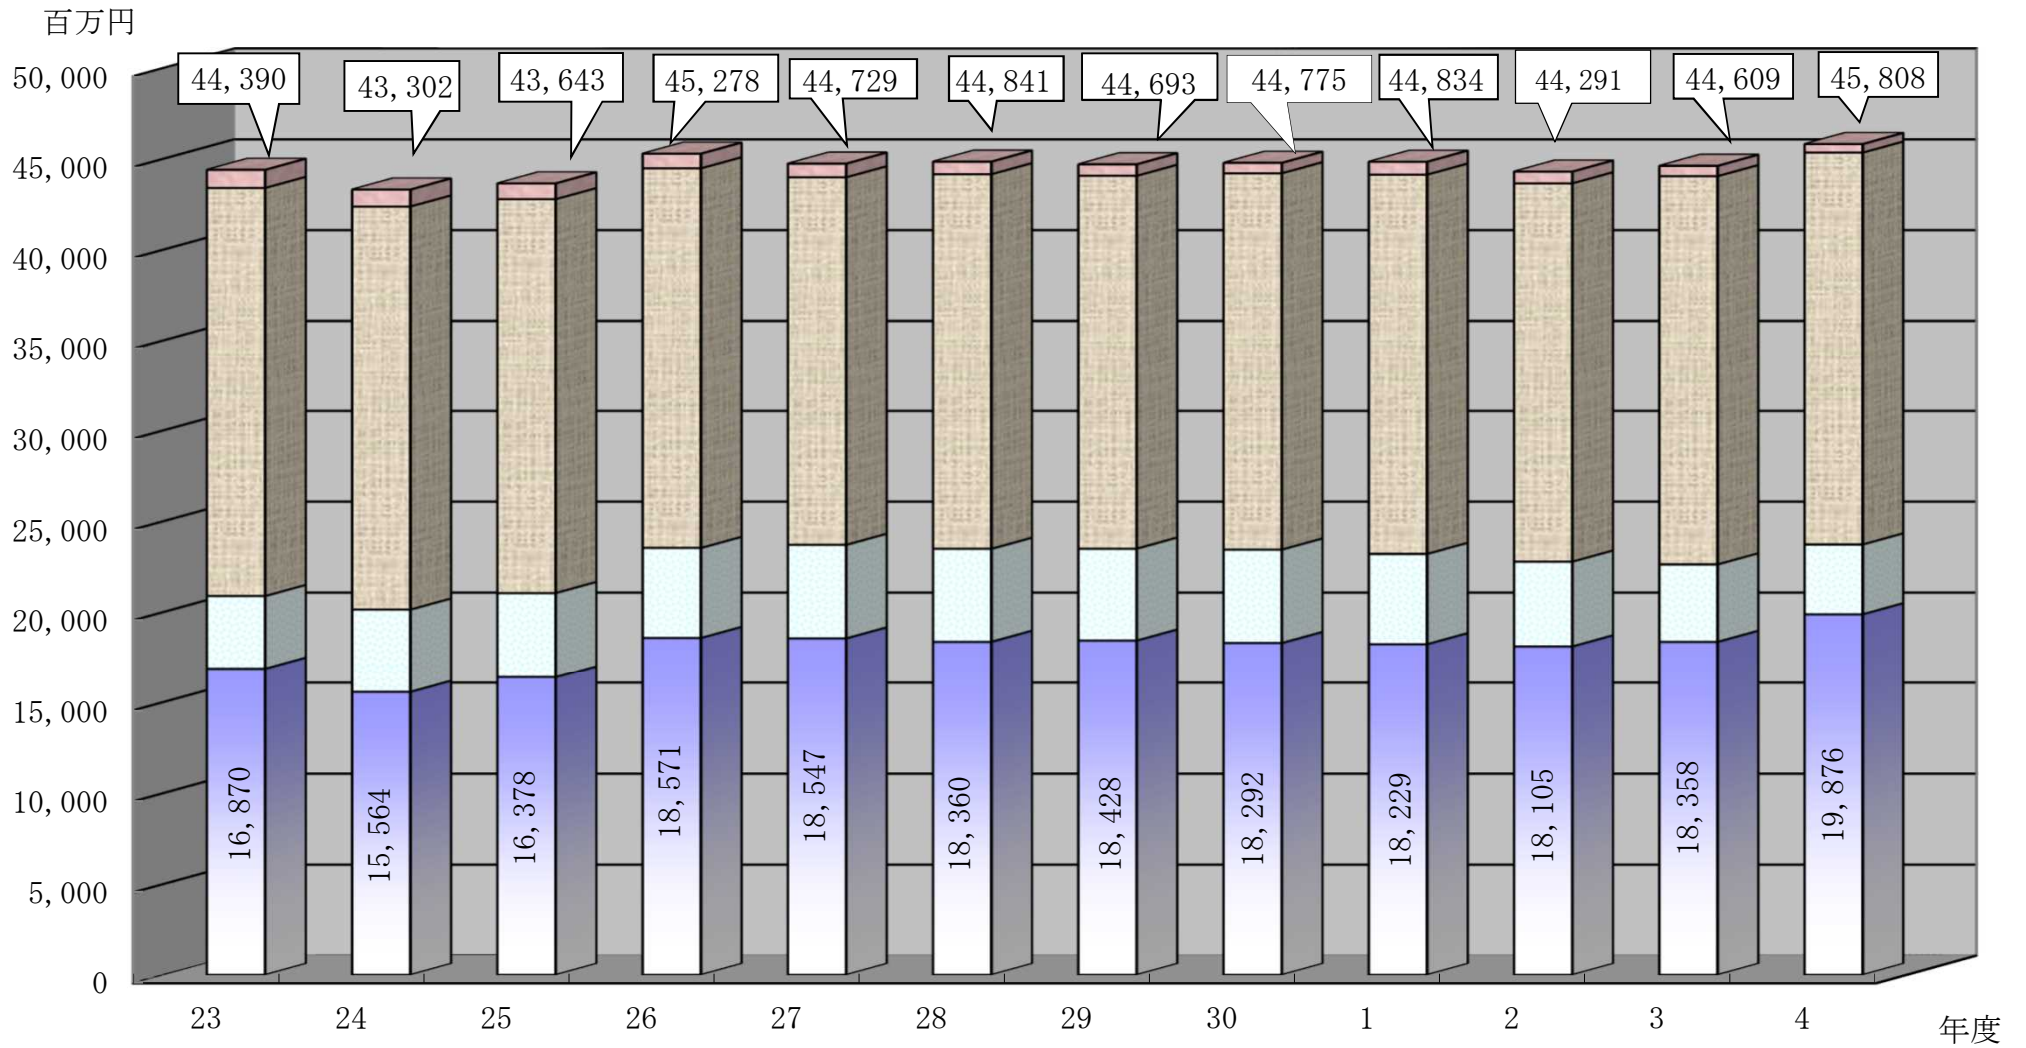

# 起債残高の推移

■一般会計

■太田川駅周辺土地区画整理事業

■下水道事業

■水道事業