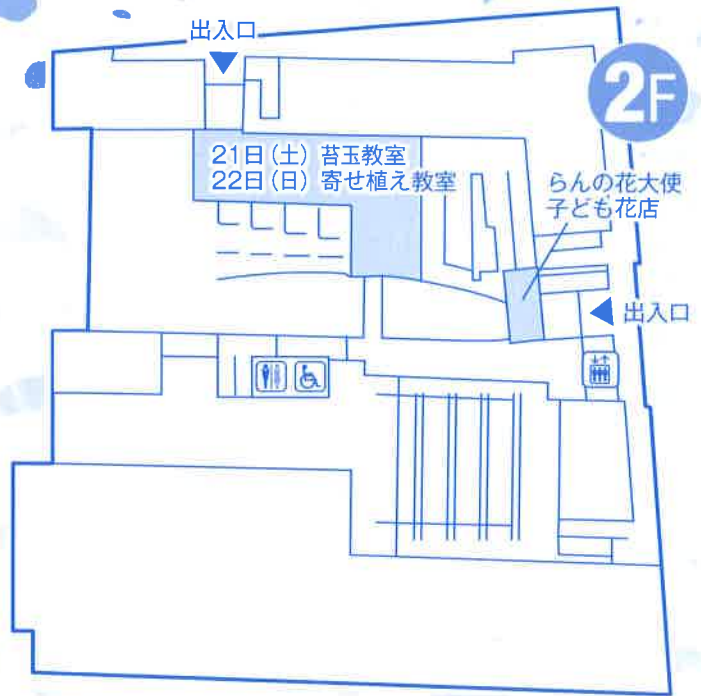

会場ご案内図 (芸術劇場)

1F

2F

会場アクセス

主な催物のご案内

即売会 即売会にて3,000円(税込)以上お買上げで

大抽選会

※入場制限をさせていただく場合がございます。予めご了承ください。

さらに!! 5,000円以上お買上げで
1鉢宅配費無料の特典

イベント

ご予約が必要なイベント

12月1日から受付

21(土) } 子ども花店(無料)
22(日) } らんの花大使 春風弥里氏
時間: 21日(土)、22日(日) 共に
1回目 10時30分 ~ 2回目 12時30分 ~

22(日) 寄せ植え教室 (参加費2,000円)
天野麻里絵氏
時間: 1回目 11時30分 ~ 2回目 13時30分 ~

事前予約不要なイベント

21(土) 苔玉教室(有料) 山下和俊氏

ご予約は、郵送、Fax、メール、市農務課窓口にて受付します。

●詳しくは 下記お問い合わせ先まで ※電話での予約は、受付できません。

TEL 052-603-2211 0562-33-1111
(東海市役所 農務課内)

公共交通機関をご利用の場合
名鉄常滑線「太田川駅」南改札口すぐ
※会場駐車場には限りがあるため名鉄電車をご利用ください。

お車で越すの場合 (21日・22日のみ)
大田公園臨時駐車場または、市役所駐車場をご利用ください。

無料シャトルバスの運行予定 (21日・22日のみ)

※らんらんバスは2日とも、無料運行致します。