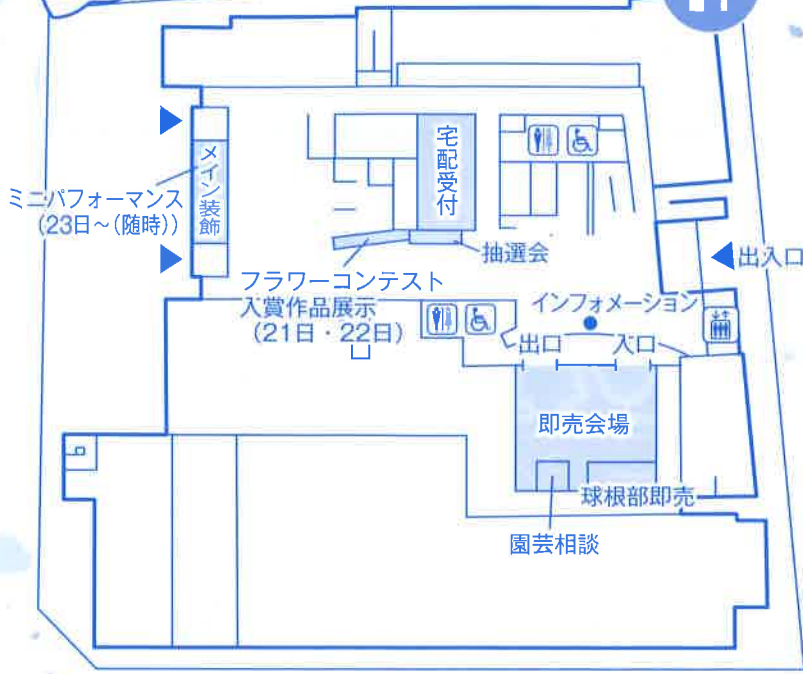

会場ご案内図 (芸術劇場)

1F