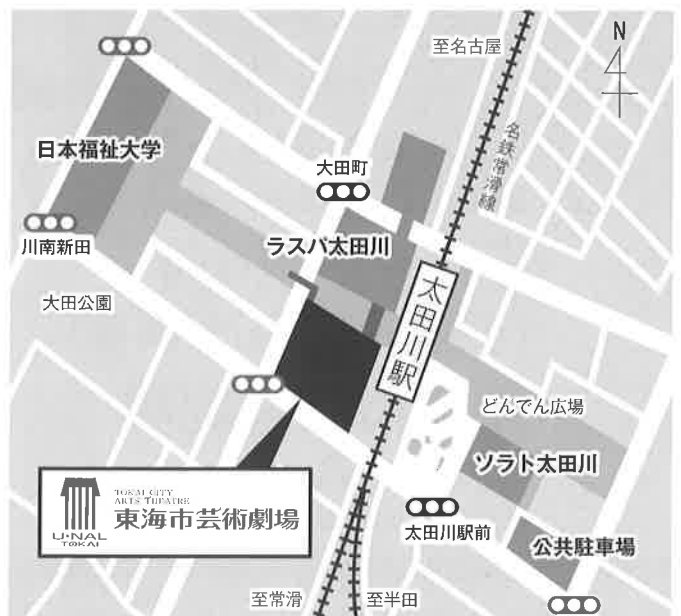

プロの出演者 プロフィール

MIZ×片山義美×木佐貫あつひさ

2012年に結成。ヴァイオリン奏者のMIZ、アコースティックギター奏者の片山義美、和太鼓奏者の木佐貫あつひさからなるユニット。

コンサートやイベント出演の他にも、企業パーティー、ディナーショー、学校公演、結婚式、式典アトラクションなど、全国各地で演奏活動を行っている。

〈公共交通機関〉

- 名鉄「太田川駅」南改札口すぐ
- らんらんバス「太田川駅前」から徒歩1分