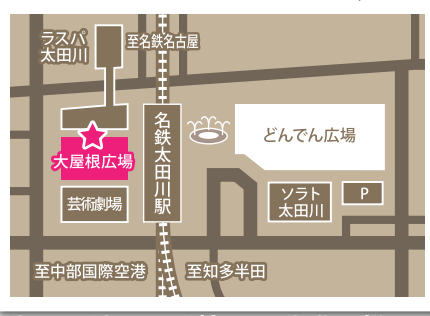

太田川駅前 に沖縄がやってくる!!

第六回

【琉球音楽】
【本場エイサー】
【沖縄グルメ】が大集結!!

特別上演
決定!
7月21日(木)
東海市芸術劇場
多目的ホール

▲詳しくはコチラから

桐谷健太主演
沖縄市コザが舞台の映画

先着順! 観覧無料!

東海市【名鉄太田川駅】西側
大屋根広場

※会場周辺の駐車場には限りがございます。公共交通機関をご利用ください。

2022年 17:30~21:00
7/22 (Fri)
沖縄民謡や琉球音楽を大満喫!
うちなーミュージックナイト

2022年 16:00~21:00
7/23 (Sat)
個性豊か! 勇壮な本場舞踊は必見!
エイサーナイト

本場、
沖縄市からも
来るよ!

沖縄市エイサーキャラクターエイ坊

同時開催!
**太田川
ホットサマー
ガーデン
2022**
7/21(木)~7/24(日)
東海市【名鉄太田川駅】東側
どんでん広場