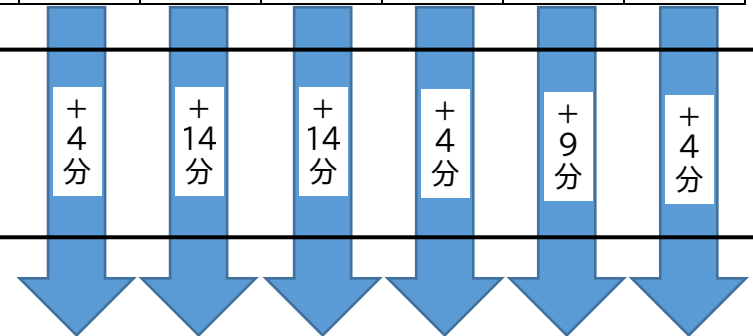

北部循環コース(系統1・系統2)の東海市内の停留所における新旧ダイヤについて

現行ダイヤ

系統1

	1便	2便	3便	4便	5便	6便
西知多総合病院		8:22	10:20	12:20	14:50	16:40
南加木屋駅西		8:28	10:26	12:26	14:56	16:46
中平地		8:30	10:28	12:28	14:58	16:48

系統2

	1便	2便	3便	4便	5便	6便
中平地	9:00	10:28	12:28	14:48	16:18	18:13
南加木屋駅西	9:02	10:30	12:30	14:50	16:20	18:15
西知多総合病院	9:09	10:37	12:37	14:57	16:27	18:22

変更後ダイヤ

系統1

	1便	2便	3便	4便	5便	6便
西知多総合病院		8:22	10:50	12:30	15:00	16:40
南加木屋駅西		8:28	10:56	12:36	15:06	16:46
中平地		8:30	10:58	12:38	15:08	16:48

系統2

	1便	2便	3便	4便	5便	6便
中平地	9:04	10:42	12:32	14:52	16:27	18:17
南加木屋駅西	9:06	10:44	12:34	14:54	16:29	18:19
西知多総合病院	9:13	10:51	12:41	15:01	16:36	18:26