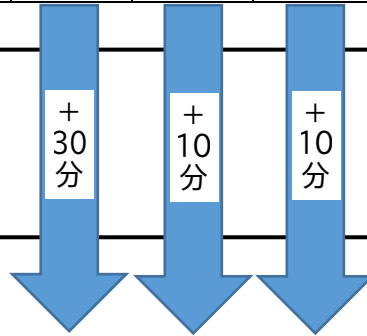

北部循環コース(系統1・系統2)の東海市内の停留所における新旧ダイヤについて

現行ダイヤ

系統1

	1便	2便	3便	4便	5便	6便
西知多総合病院		8:22	10:20	12:20	14:50	16:40
南加木屋駅西		8:28	10:26	12:26	14:56	16:46
中平地		8:30	10:28	12:28	14:58	16:48

系統2

	1便	2便	3便	4便	5便	6便
中平地	9:00	10:28	12:28	14:48	16:18	18:13
南加木屋駅西	9:02	10:30	12:30	14:50	16:20	18:15
西知多総合病院	9:09	10:37	12:37	14:57	16:27	18:22

変更後ダイヤ

系統1

	1便	2便	3便	4便	5便	6便
西知多総合病院		8:22	10:50	12:30	15:00	16:40
南加木屋駅西		8:28	10:56	12:36	15:06	16:46
中平地		8:30	10:58	12:38	15:08	16:48

系統2

	1便	2便	3便	4便	5便	6便
中平地	9:04	10:42	12:32	14:52	16:27	18:17
南加木屋駅西	9:06	10:44	12:34	14:54	16:29	18:19
西知多総合病院	9:13	10:51	12:41	15:01	16:36	18:26