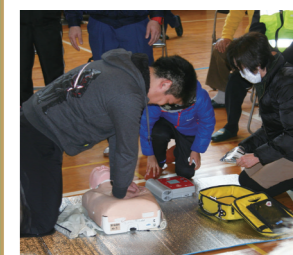

さんさんパトロール

- ・火～金曜日
- ・青色回転灯を装備したパトロール車で「地域の防犯活動」と低学年児童の下校時に巡回する「交通安全の見守り活動」を行なっています。

いきいき緑陽 スポーツ広場

- ・10月8日(土)
〔予備日：9日(日)〕
- ・緑陽小学校
- ・地区対抗競技を始め、パン食い、缶釣り競争などの自由参加競技もを行います。

自主防災訓練

- ・11月13日(日)
- ・名和中学校
- ・避難訓練・クリーンサンデー、情報収集受付訓練、心肺蘇生訓練、防災講話及び炊出し訓練などを行います。