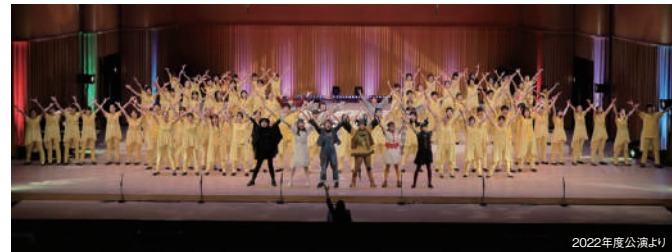

東海児童合唱団
第23回定期演奏会

出演 磯部和恵 [指揮]
宮脇千晴 [ピアノ]
東海児童合唱団 [合唱]

料金 一般 800円/子ども 200円
△プラチナ会員特典割引対象外公演

歌って、踊って、笑顔と涙の感動の2日間!

TICKET 一般発売 2023年10月21日回

2023.12.24 13:00START 大ホール