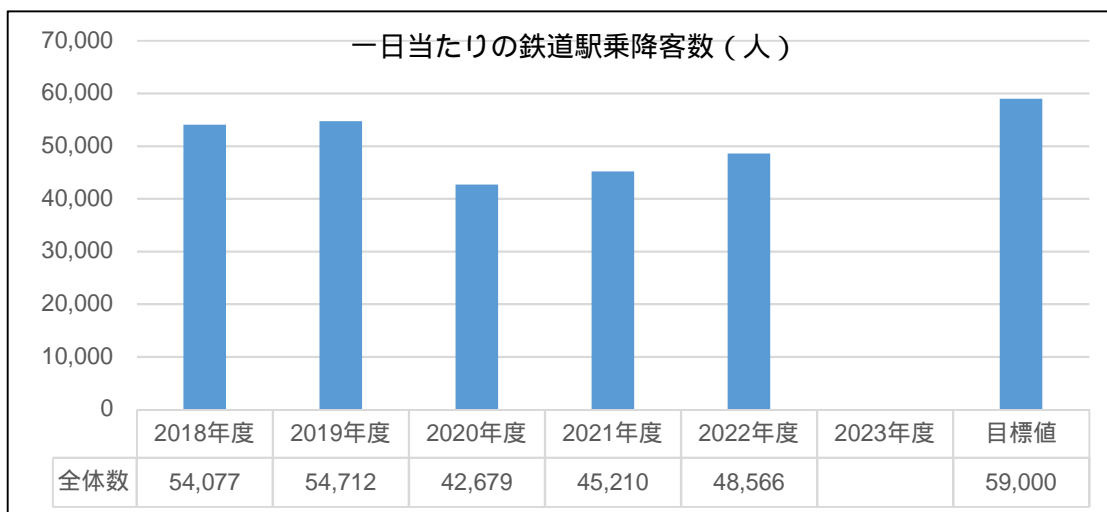

東海市観光ビジョンの成果指標について

< 交流視点 >

< 経済視点 >

算出方法：東海市観光入込客数 ÷ 愛知県観光入込客数 × 愛知県観光消費額 宿泊者含む
2021年は訪日外国人を除く