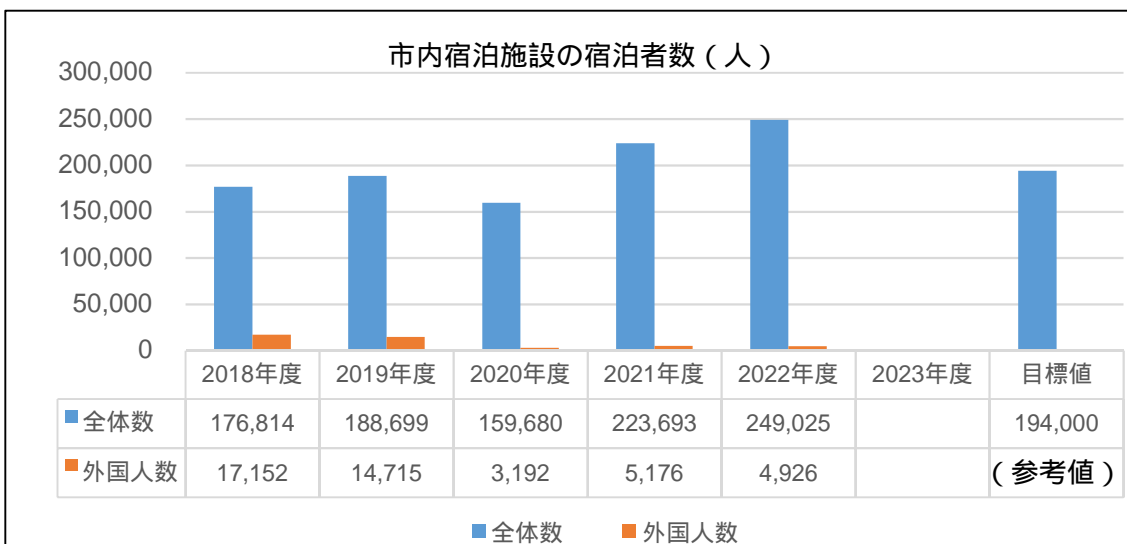

東海市観光ビジョンの成果指標について

< 交流視点 >

< 経済視点 >

算出方法：東海市観光入込客数 ÷ 愛知県観光入込客数 × 愛知県観光消費額 宿泊者含む
2021年は訪日外国人を除く