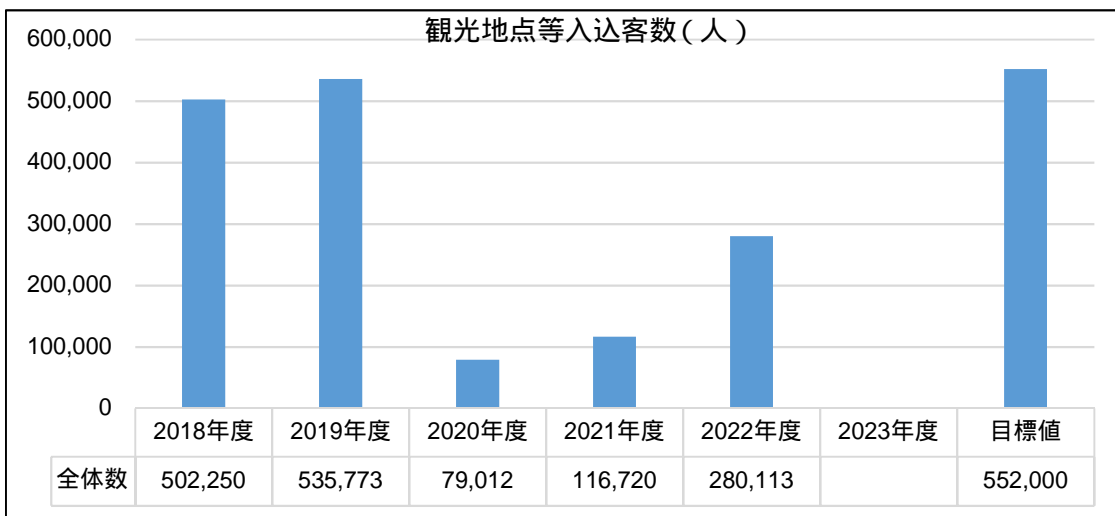

東海市観光ビジョンの成果指標について

< 交流視点 >

< 経済視点 >

算出方法：東海市観光入込客数 ÷ 愛知県観光入込客数 × 愛知県観光消費額 宿泊者含む
2021年は訪日外国人を除く