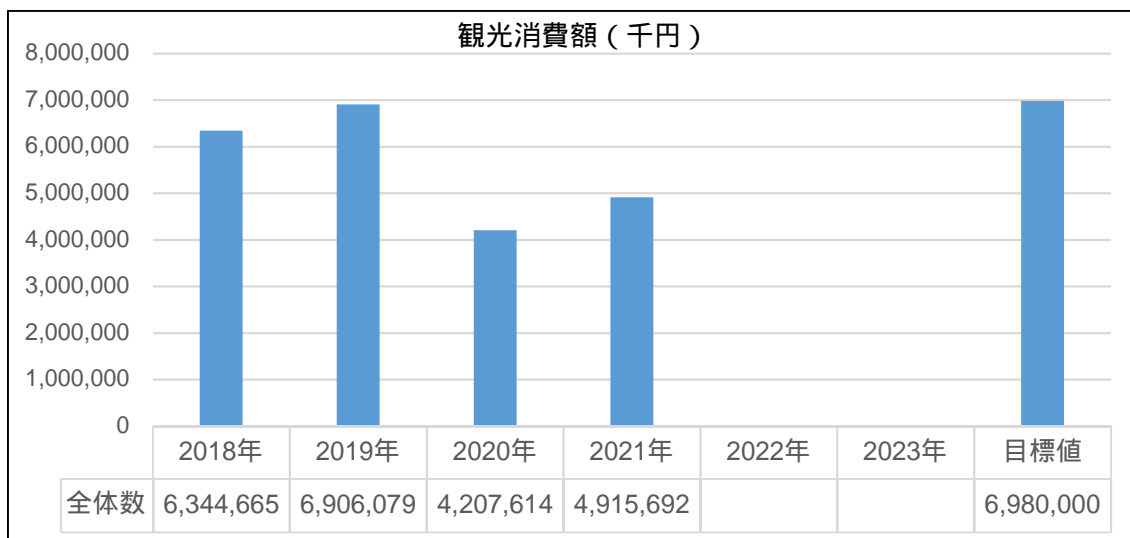

東海市観光ビジョンの成果指標について

< 交流視点 >

< 経済視点 >

算出方法：東海市観光入込客数 ÷ 愛知県観光入込客数 × 愛知県観光消費額 宿泊者含む
2021年は訪日外国人を除く