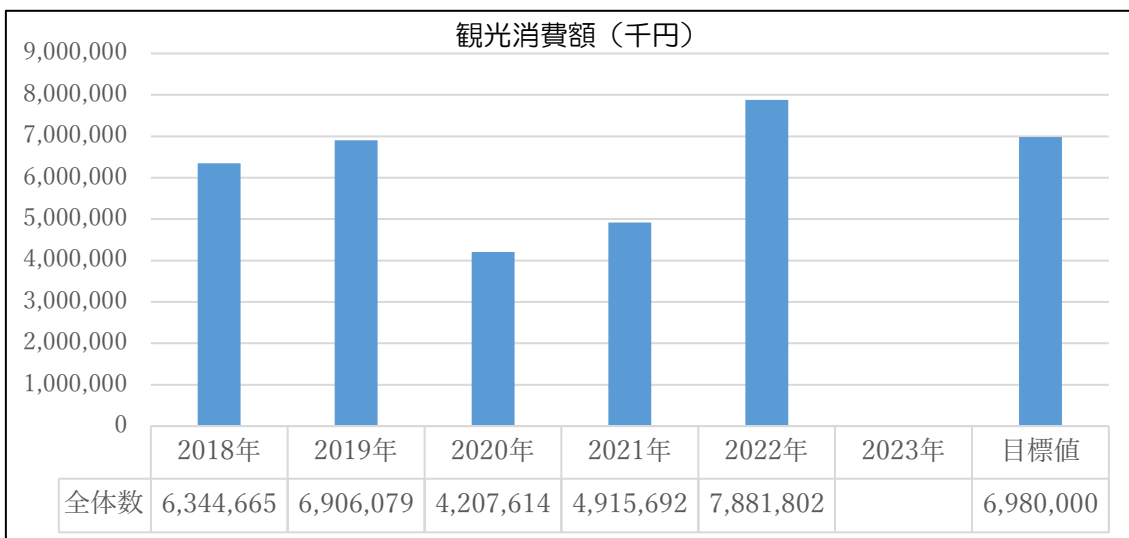

東海市観光ビジョンの成果指標について

<交流視点>

<経済視点>

算出方法：東海市観光入込客数÷愛知県観光入込客数×愛知県観光消費額 ※宿泊者含む
 ※2021年は訪日外国人を除く