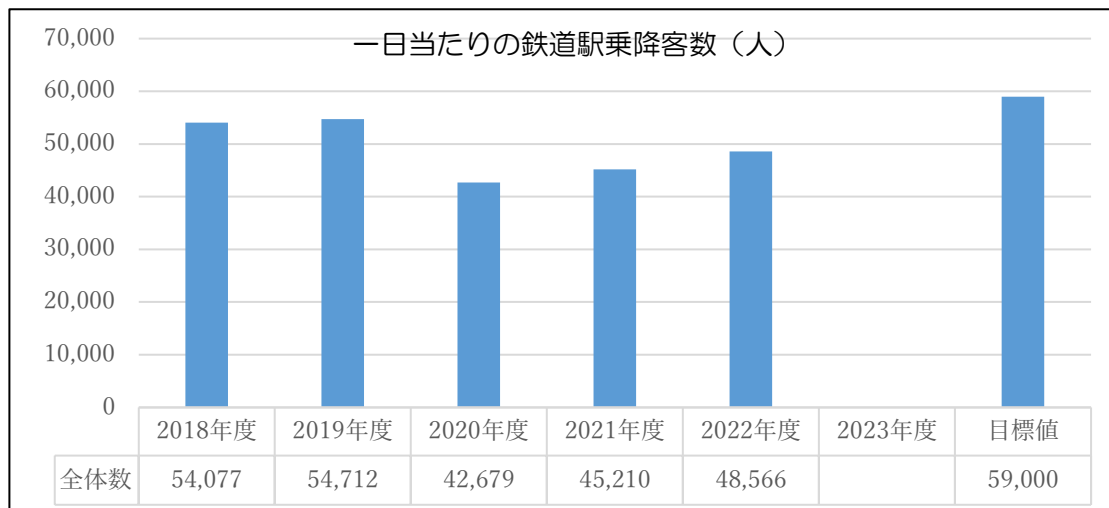

東海市観光ビジョンの成果指標について

<交流視点>

<経済視点>

算出方法：東海市観光入込客数÷愛知県観光入込客数×愛知県観光消費額 ※宿泊者含む
 ※2021年は訪日外国人を除く