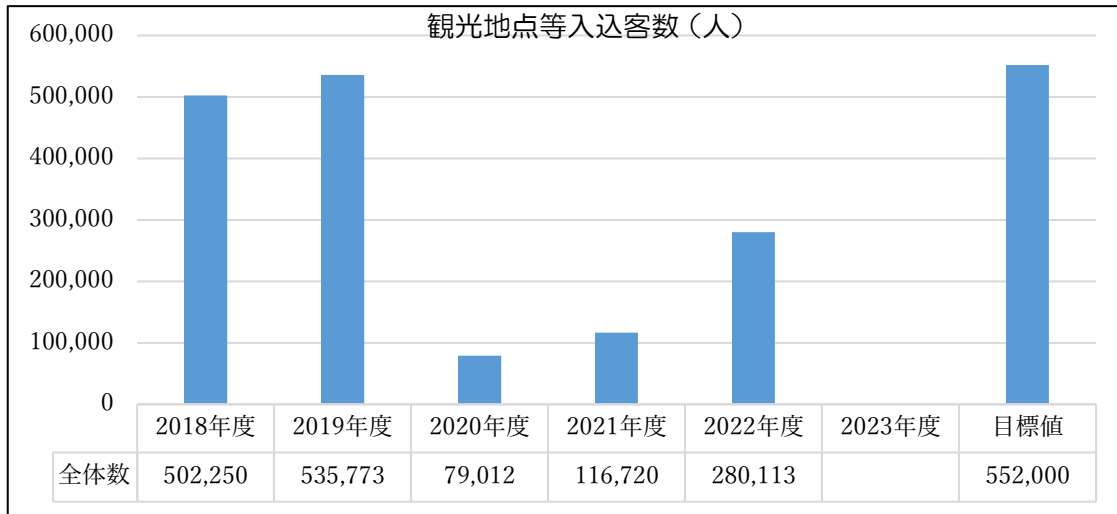

東海市観光ビジョンの成果指標について

<交流視点>

<経済視点>

算出方法：東海市観光入込客数÷愛知県観光入込客数×愛知県観光消費額 ※宿泊者含む
 ※2021年は訪日外国人を除く