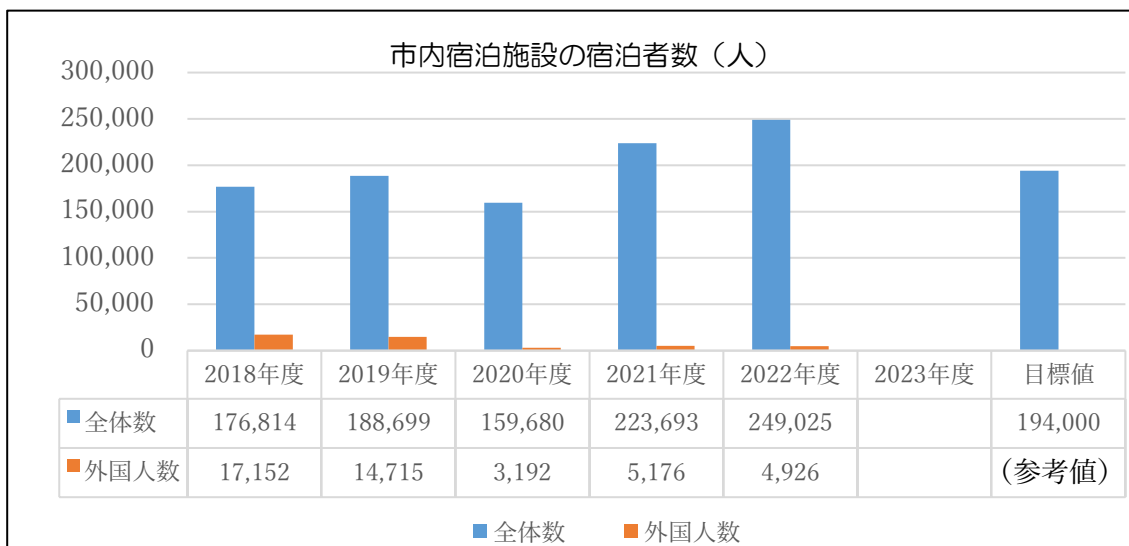

東海市観光ビジョンの成果指標について

<交流視点>

<経済視点>

算出方法：東海市観光入込客数÷愛知県観光入込客数×愛知県観光消費額 ※宿泊者含む
 ※2021年は訪日外国人を除く