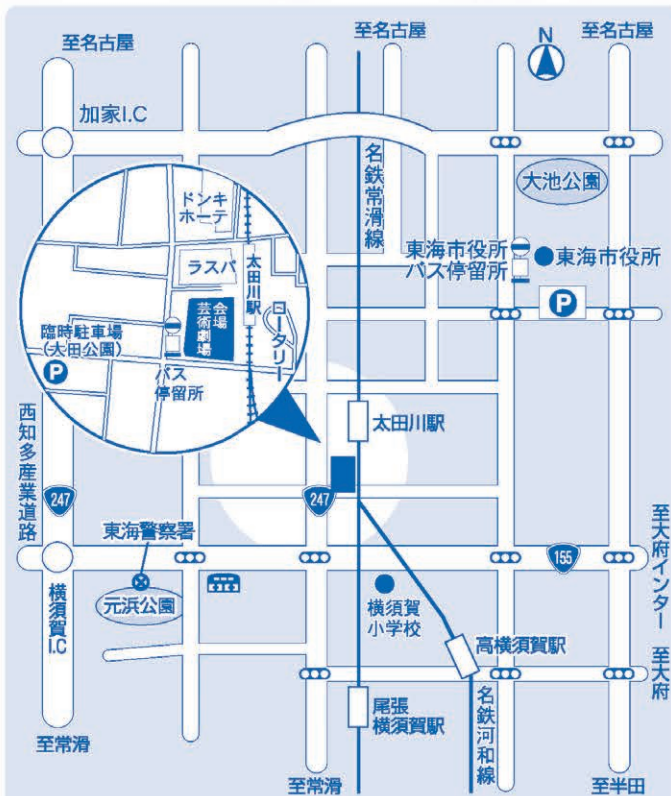

車でお越しの場合
「大田公園
臨時駐車場」
または市役所駐車場を
ご利用ください。(27日・28日のみ)

主催: 東海フラワーショー 2024 実行委員会【東海市花卉園芸組合・東海市・あいち知多農業協同組合】
後援: 日本製鉄(株) 名古屋製鉄所・愛知製鋼(株)・大同特殊鋼(株) 知多工場・中日新聞社・東海市観光協会・名古屋鉄道(株)

イベント等の詳細は
東海市公式サイトを
ご覧ください

会場ご案内図(芸術劇場)

会場アクセス

公共交通機関をご利用の場合

名鉄常滑線「太田川駅」南改札口すぐ

※会場駐車場には限りがあるため名鉄電車をご利用ください。

お車でのお越しの場合 (27日・28日のみ)

大田公園臨時駐車場または、市役所駐車場をご利用ください。

無料シャトルバスの運行予定 (27日・28日のみ)

東海市役所 → 芸術劇場 東海市役所 発 9:30~
← 芸術劇場 最終会場 発 16:00~