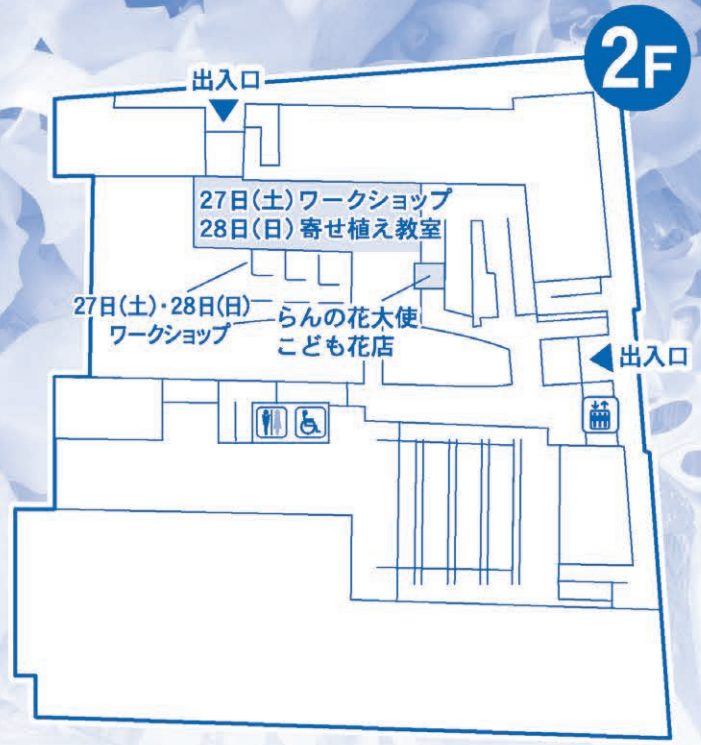

車でお越しの場合
「大田公園
臨時駐車場」
または市役所駐車場を
ご利用ください。(27日・28日のみ)

主催: 東海フラワーショー 2024 実行委員会【東海市花卉園芸組合・東海市・あいち知多農業協同組合】
後援: 日本製鉄(株) 名古屋製鉄所・愛知製鋼(株)・大同特殊鋼(株) 知多工場・中日新聞社・東海市観光協会・名古屋鉄道(株)

イベント等の詳細は
東海市公式サイトを
ご覧ください

会場ご案内図(芸術劇場)