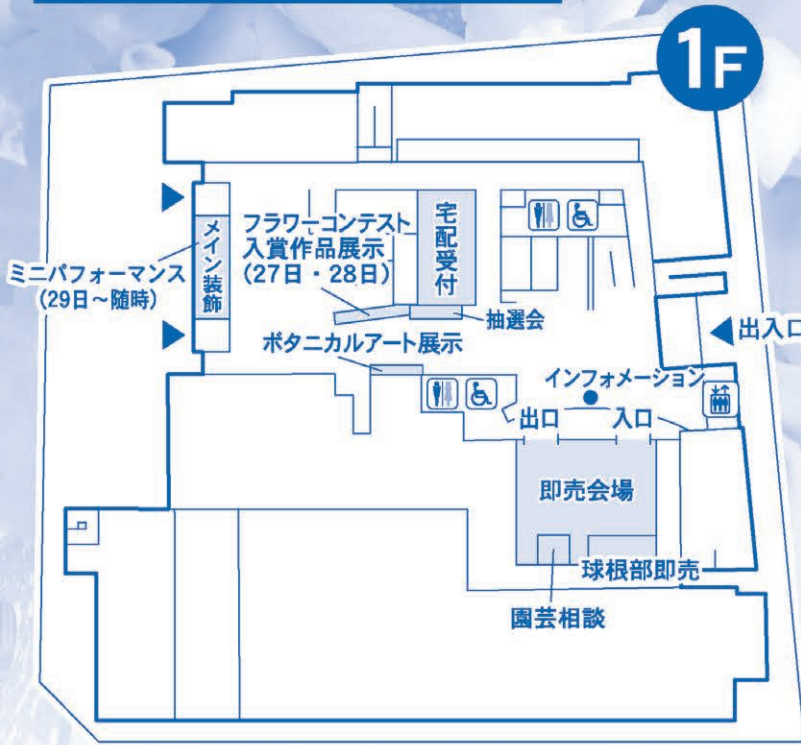

車でお越しの場合
「大田公園
臨時駐車場」
または市役所駐車場を
ご利用ください。(27日・28日のみ)

主催: 東海フラワーショー 2024 実行委員会【東海市花卉園芸組合・東海市・あいち知多農業協同組合】
後援: 日本製鉄(株) 名古屋製鉄所・愛知製鋼(株)・大同特殊鋼(株) 知多工場・中日新聞社・東海市観光協会・名古屋鉄道(株)

イベント等の詳細は
東海市公式サイトを
ご覧ください

会場ご案内図(芸術劇場)