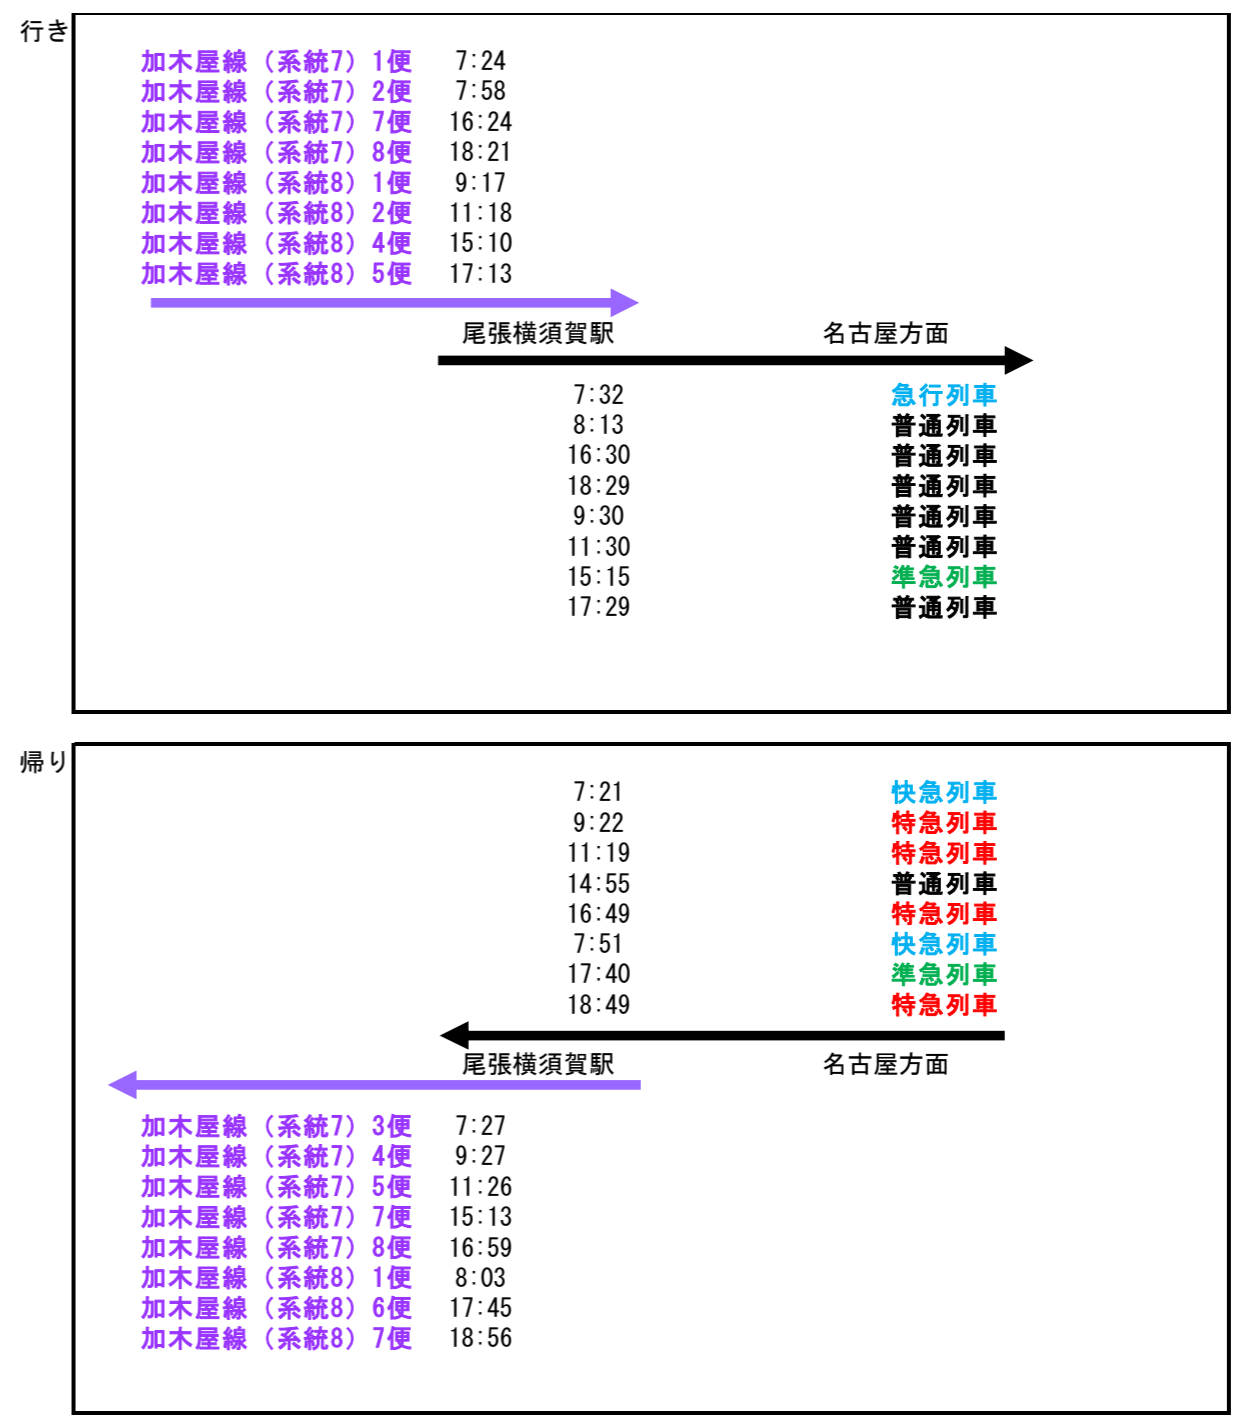

- ・バス停数 新設1基
- ・名称 加木屋中ノ池駅南口
- ・所在地 東海市加木屋町唐畑38-10地先
- ・設置予定時期 令和8年(2026年)9月

乗り継ぎパターン例

(1) 循環バス同士の乗継

平日

(2) 鉄道駅での乗継

平日

平日

行き