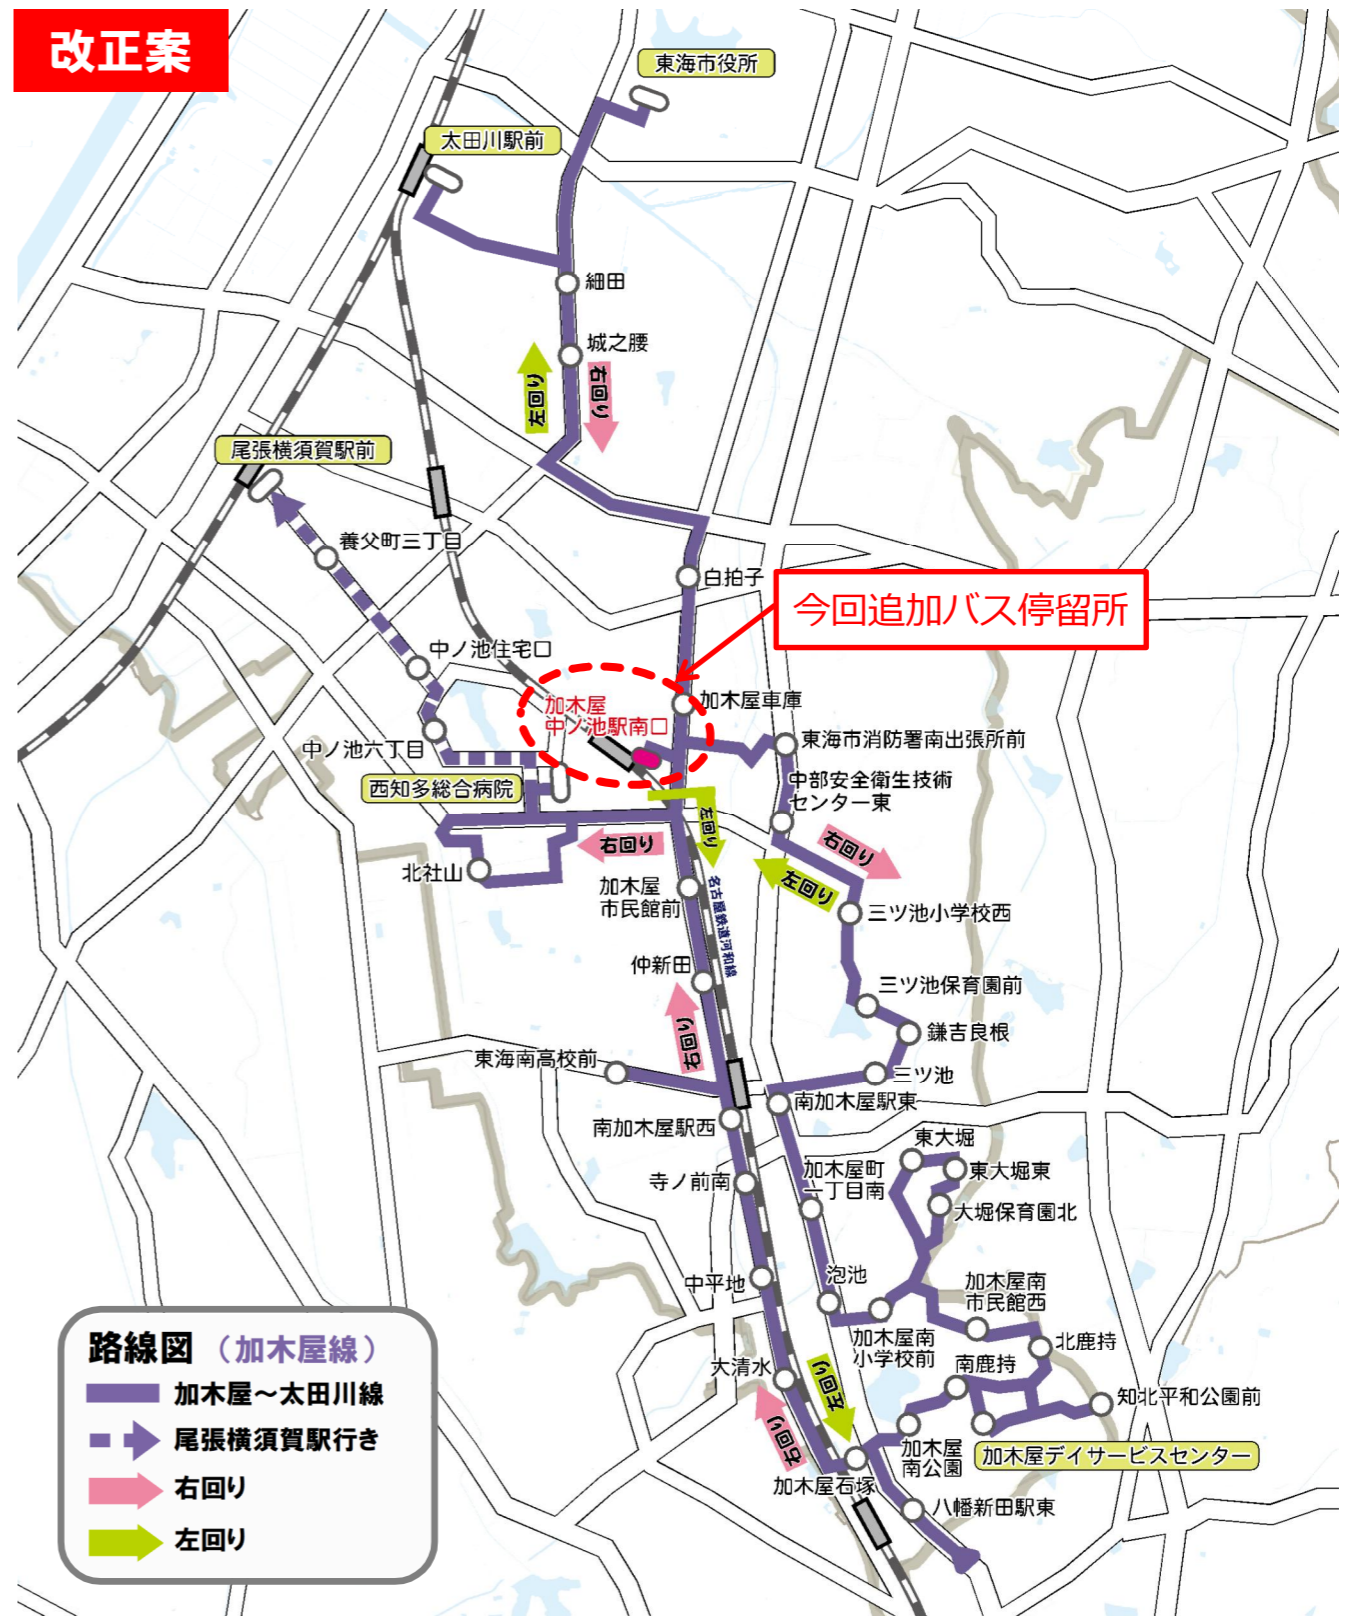

【加木屋線】 路線図 平日

- ・路線延長：約11.0～23.8km → 見直し後：約300～500m増加
- ・所要時間：40～108分 → 見直し後：11分減少～7分増加
- ・運行車両：2台(EVバス) / 運行形態：相互循環(変更なし)
- ・新設バス停：加木屋中ノ池駅南口

現行

改正案