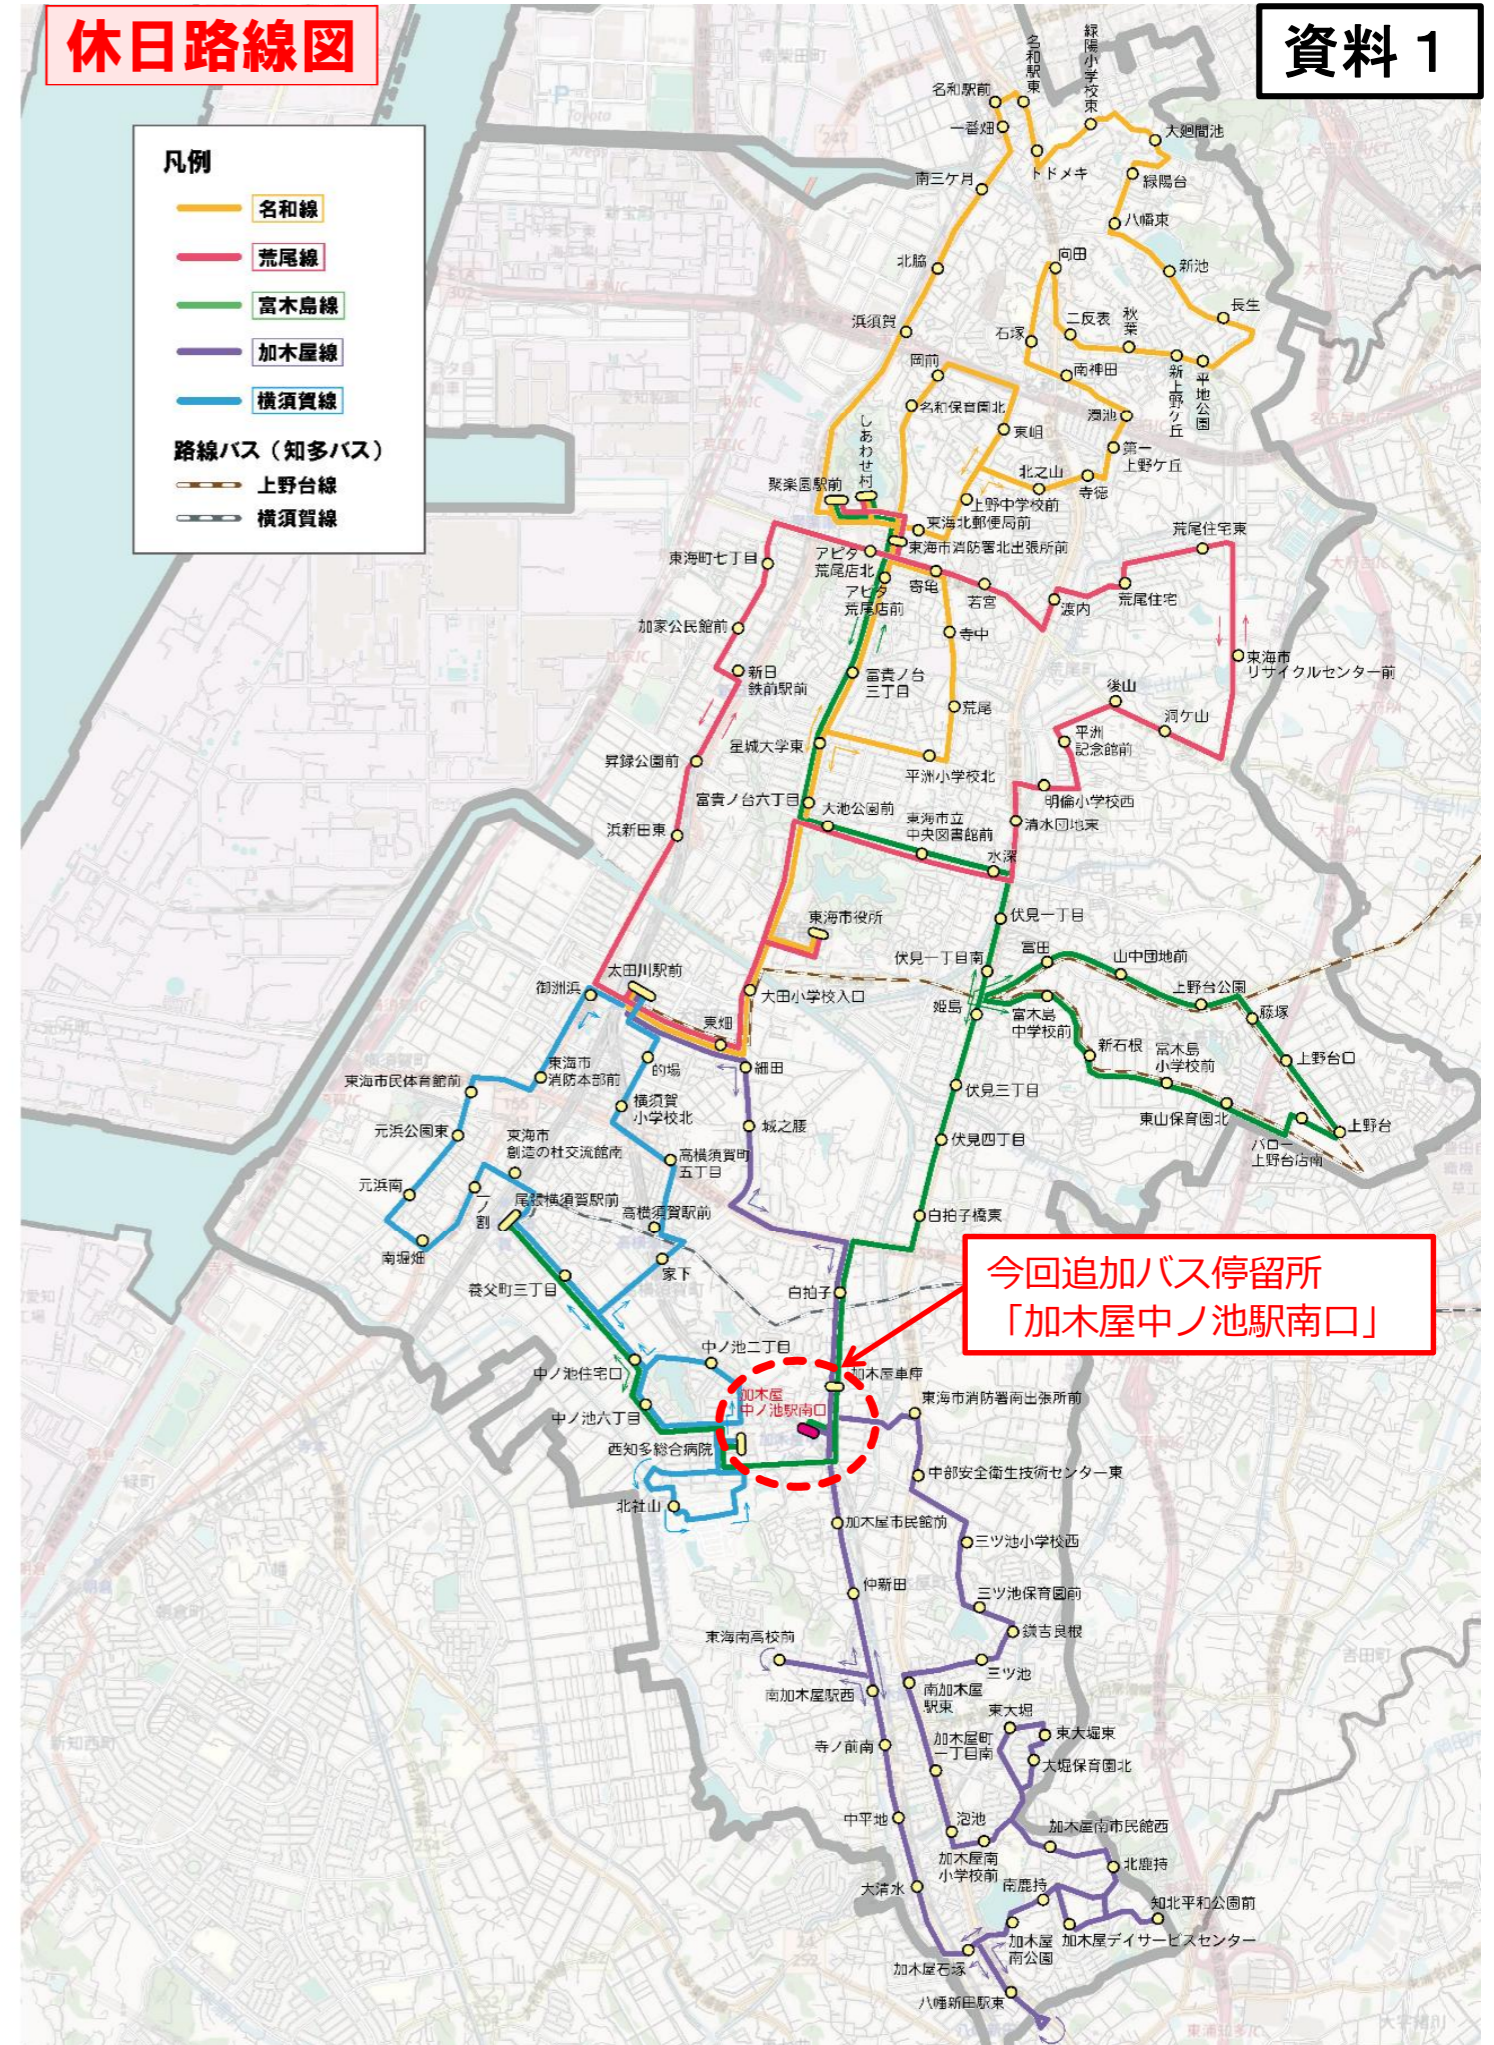

路線全体図

平日路線図

- 凡例**
- 名和線
 - 荒尾線
 - 富木島線
 - (駅接続ルート)
 - 加木屋線
 - (駅接続ルート)
 - 横須賀線
 - (近隣市乗入れルート)
- 路線バス(知多バス)**
- 上野台線
 - 横須賀線

今回追加バス停留所
「加木屋中ノ池駅南口」

休日路線図

資料 1

- 凡例**
- 名和線
 - 荒尾線
 - 富木島線
 - 加木屋線
 - 横須賀線
- 路線バス(知多バス)**
- 上野台線
 - 横須賀線

今回追加バス停留所
「加木屋中ノ池駅南口」

【富木島線】路線図 平日

- ・路線延長：約5.5～14.2km → 見直し後：約300m増加
- ・所要時間：21～59分 → 見直し後：4～11分増加（加木屋中ノ池駅南口を通る便）
- ・運行車両：1台 / 運行形態：折り返しピストン（変更なし）
- ・新設バス停：加木屋中ノ池駅南口

現行

改正案

今回追加バス停留所

【富木島線】ダイヤ 平日

西知多総合病院行き