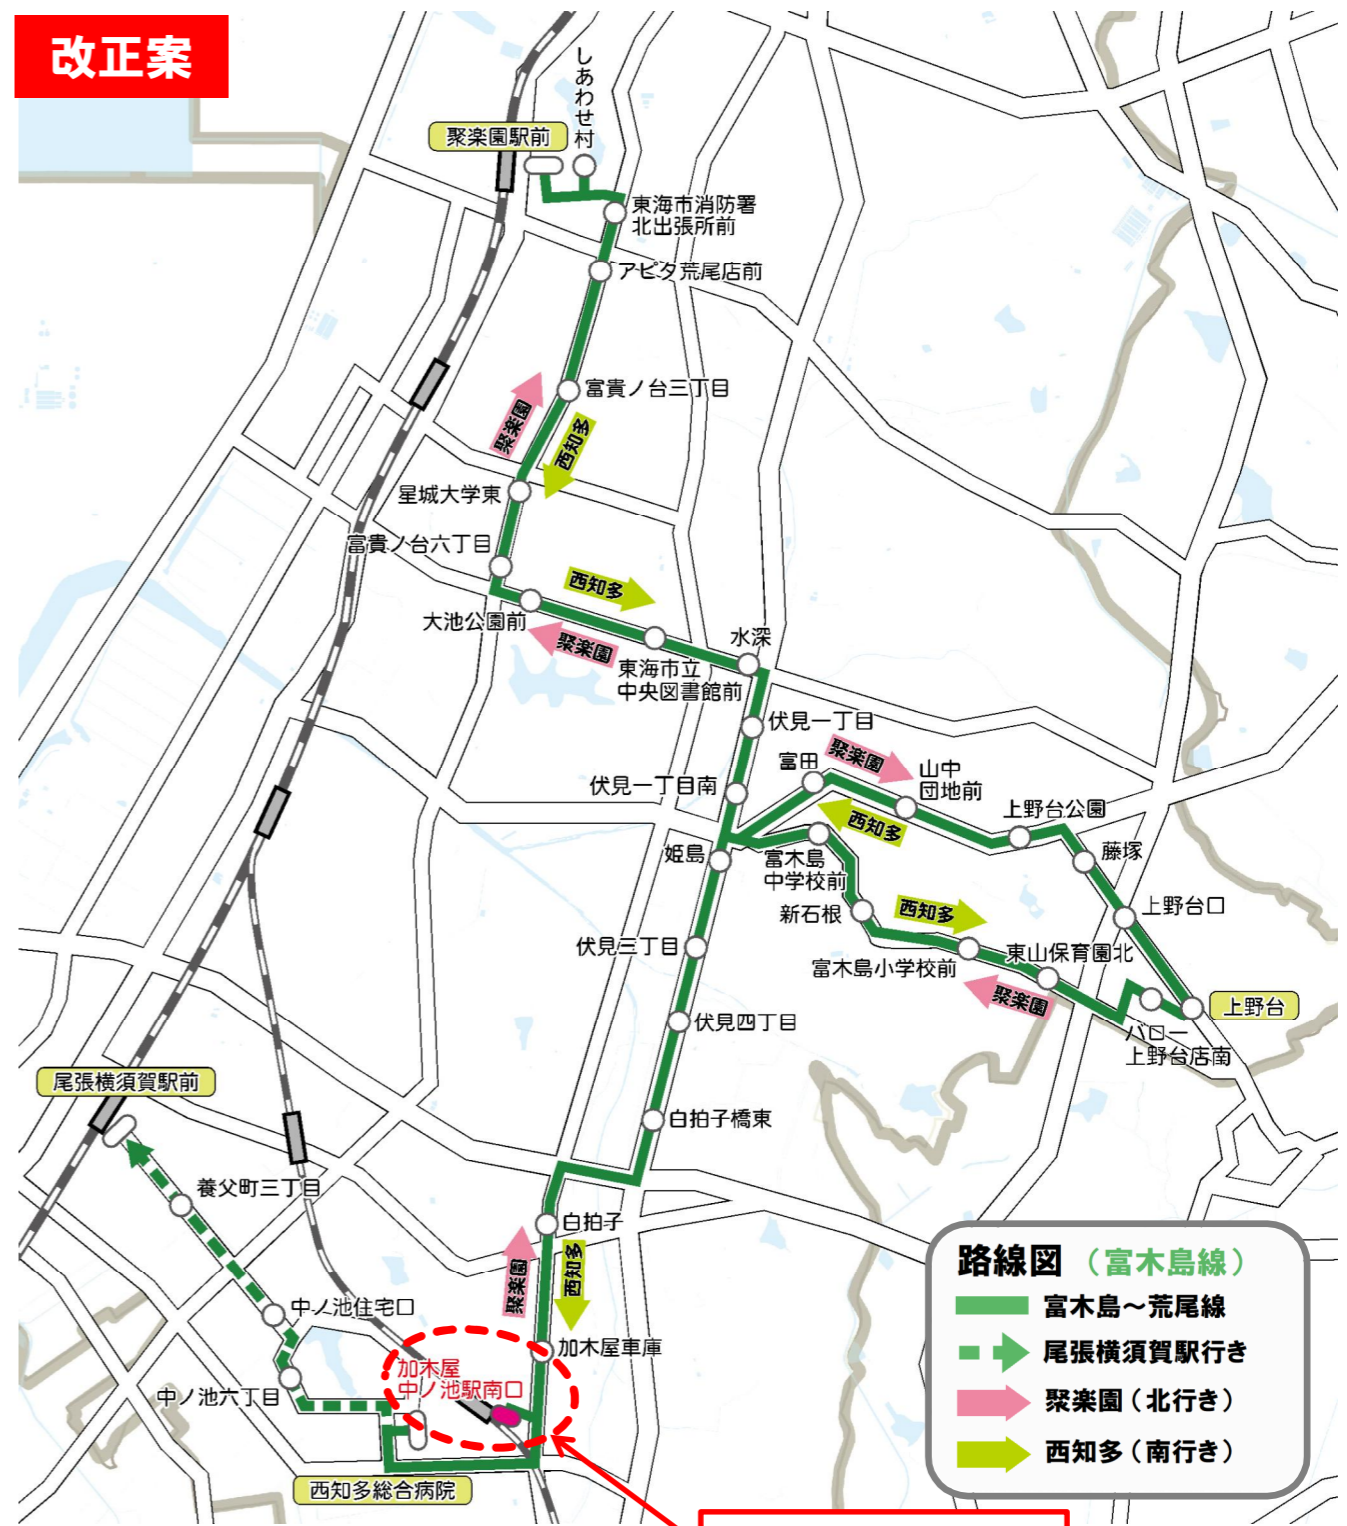

路線全体図

平日路線図

- 凡例**
- 名和線
 - 荒尾線
 - 富木島線
 - (駅接続ルート)
 - 加木屋線
 - (駅接続ルート)
 - 横須賀線
 - (近隣市乗入れルート)
- 路線バス(知多バス)**
- 上野台線
 - 横須賀線

今回追加バス停留所
「加木屋中ノ池駅南口」

休日路線図

資料 1

- 凡例**
- 名和線
 - 荒尾線
 - 富木島線
 - 加木屋線
 - 横須賀線
- 路線バス(知多バス)**
- 上野台線
 - 横須賀線

今回追加バス停留所
「加木屋中ノ池駅南口」

【富木島線】路線図 平日

- ・路線延長：約5.5～14.2km → 見直し後：約300m増加
- ・所要時間：21～59分 → 見直し後：4～11分増加（加木屋中ノ池駅南口を通る便）
- ・運行車両：1台 / 運行形態：折り返しピストン（変更なし）
- ・新設バス停：加木屋中ノ池駅南口

現行

改正案

今回追加バス停留所

【富木島線】ダイヤ 平日

西知多総合病院行き