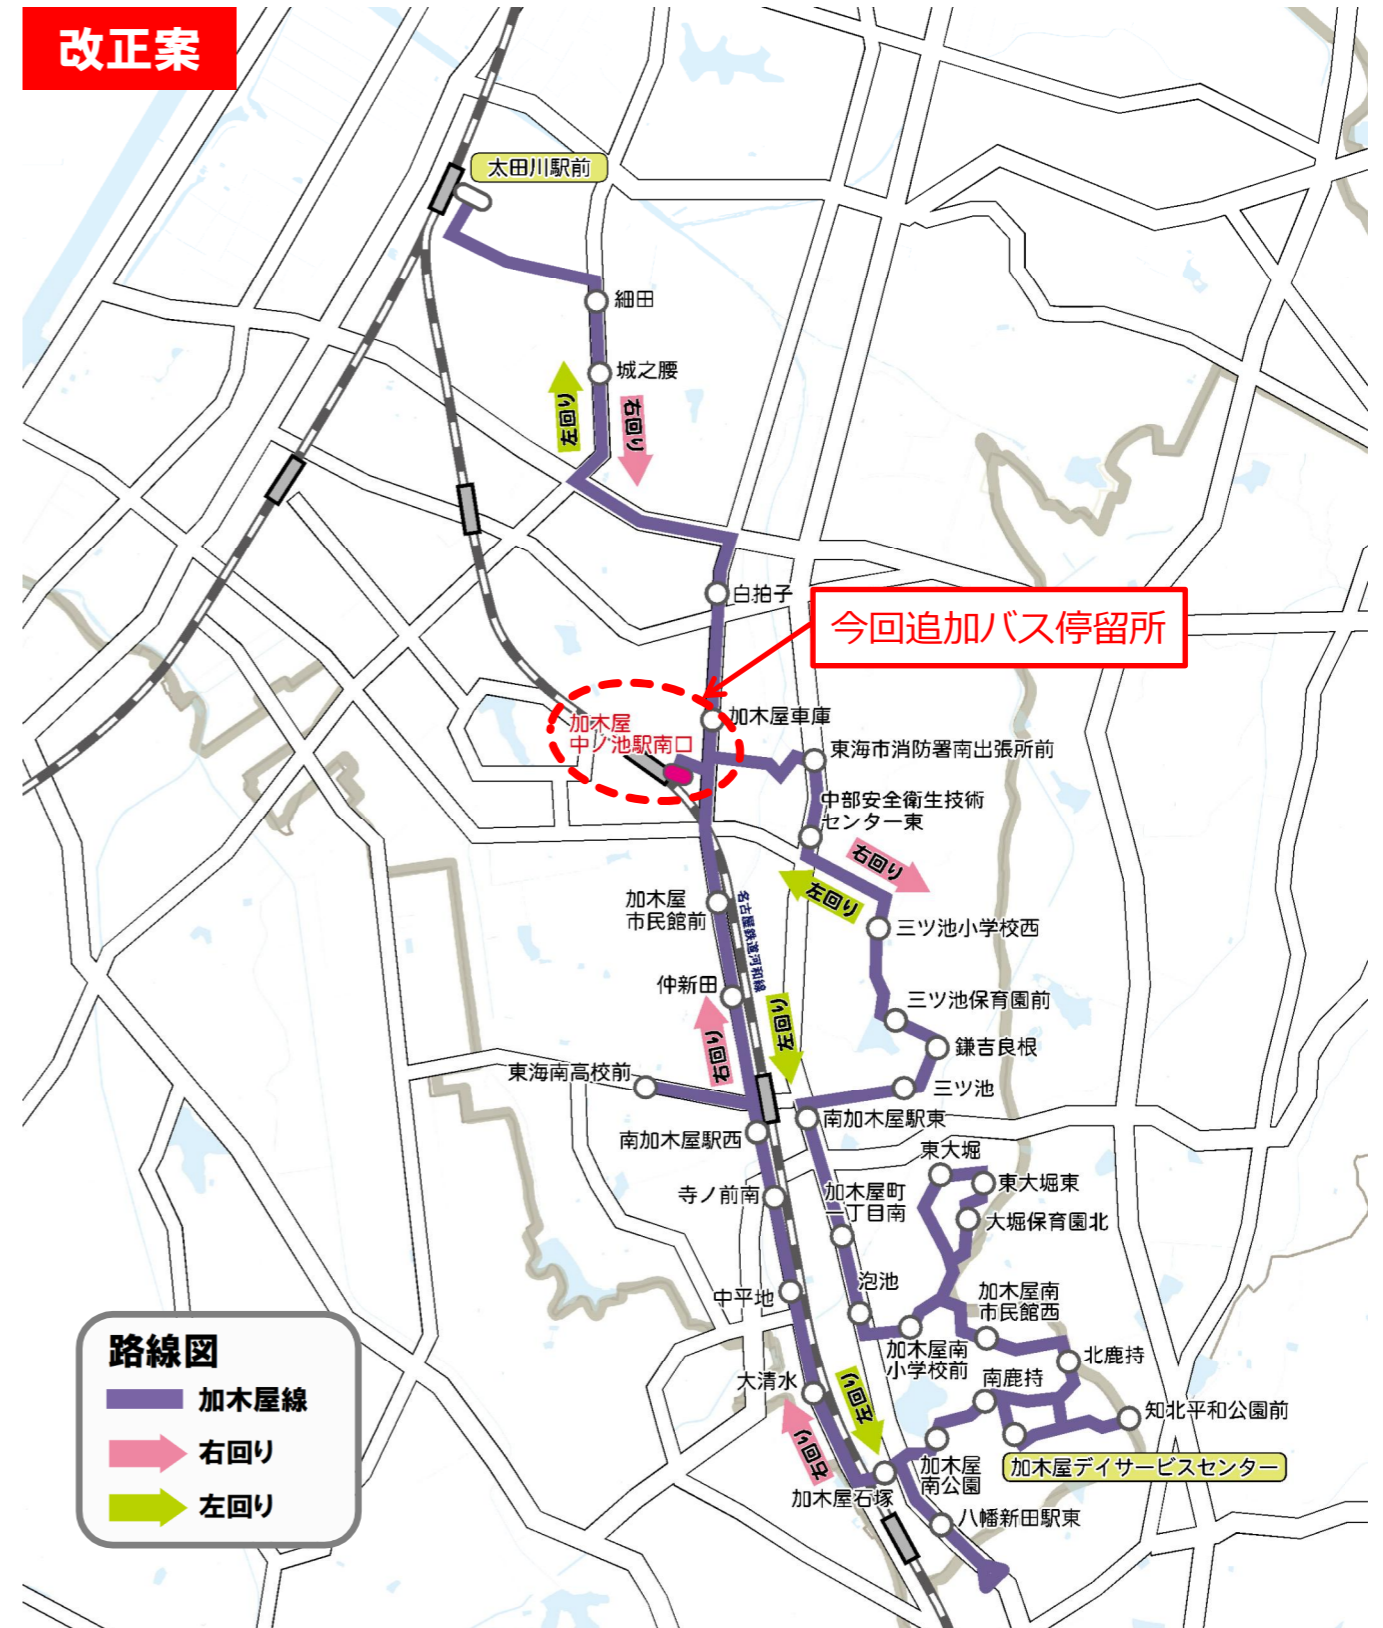

【加木屋線】 路線図 休日

- ・路線延長：約9.5～16.9km → 見直し後：約300m増加
- ・所要時間：44～85分 → 見直し後：11分～1分減少
- ・運行車両：2台(EVバス) / 運行形態：相互循環(変更なし)
- ・新設バス停：加木屋中ノ池駅南口

現行

改正案