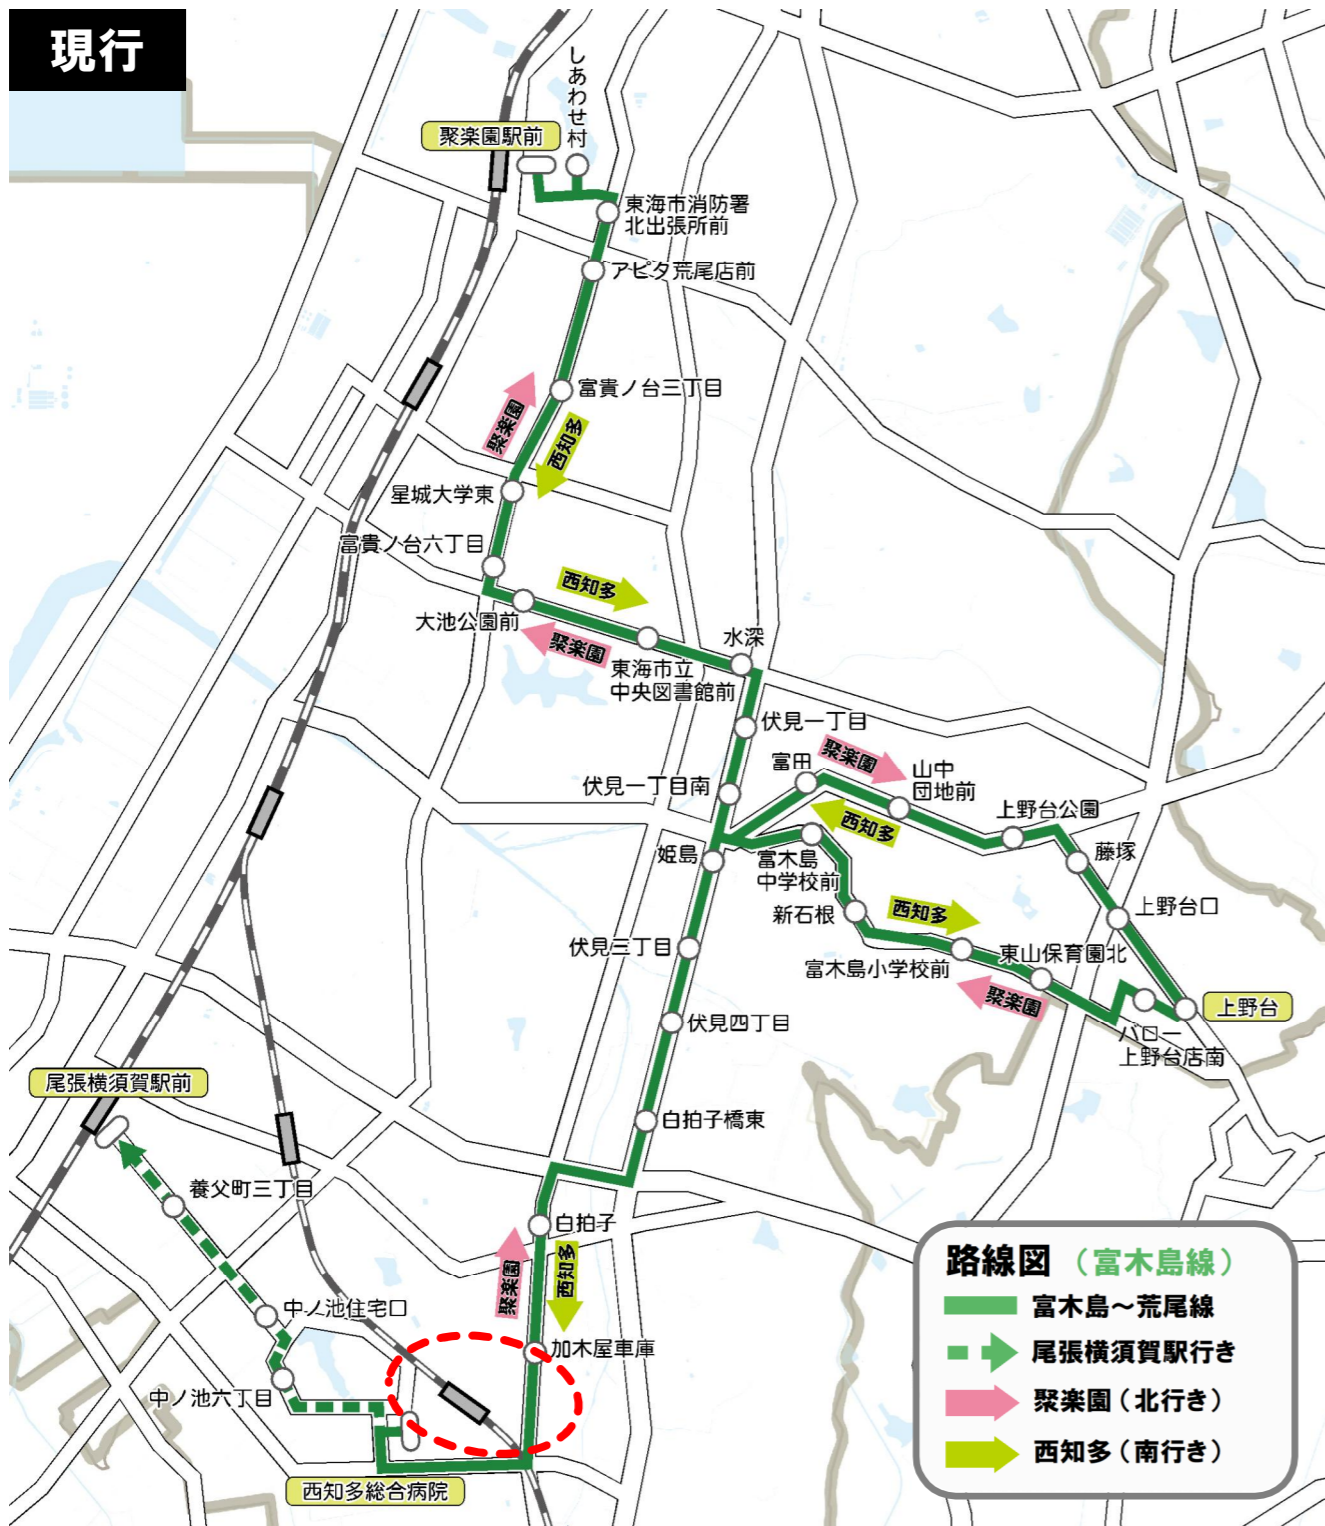

※1：名古屋鉄道株式会社が提供する交通系サービスアプリケーション

3 添付資料

資料1・・・平日・休日の全体路線図

資料2・・・平日ダイヤ・ルート図

資料3・・・休日ダイヤ・ルート図

資料4・・・新設バス停箇所図

資料5・・・乗り継ぎパターン例 (循環バス、鉄道)

※循環バス同士や鉄道との乗り継ぎ方法・時間帯を現したものです。

路線全体図

平日路線図

- 凡例**
- 名和線
 - 荒尾線
 - 富木島線
 - (駅接続ルート)
 - 加木屋線
 - (駅接続ルート)
 - 横須賀線
 - (近隣市乗入れルート)
- 路線バス(知多バス)**
- 上野台線
 - 横須賀線

今回追加バス停留所
「加木屋中ノ池駅南口」

休日路線図

資料 1

- 凡例**
- 名和線
 - 荒尾線
 - 富木島線
 - 加木屋線
 - 横須賀線
- 路線バス(知多バス)**
- 上野台線
 - 横須賀線

今回追加バス停留所
「加木屋中ノ池駅南口」

【富木島線】路線図 平日

- ・路線延長：約5.5～14.2km → 見直し後：約300m増加
- ・所要時間：21～59分 → 見直し後：4～11分増加（加木屋中ノ池駅南口を通る便）
- ・運行車両：1台 / 運行形態：折り返しピストン（変更なし）
- ・新設バス停：加木屋中ノ池駅南口

現行

改正案

今回追加バス停留所

【富木島線】ダイヤ 平日

西知多総合病院行き