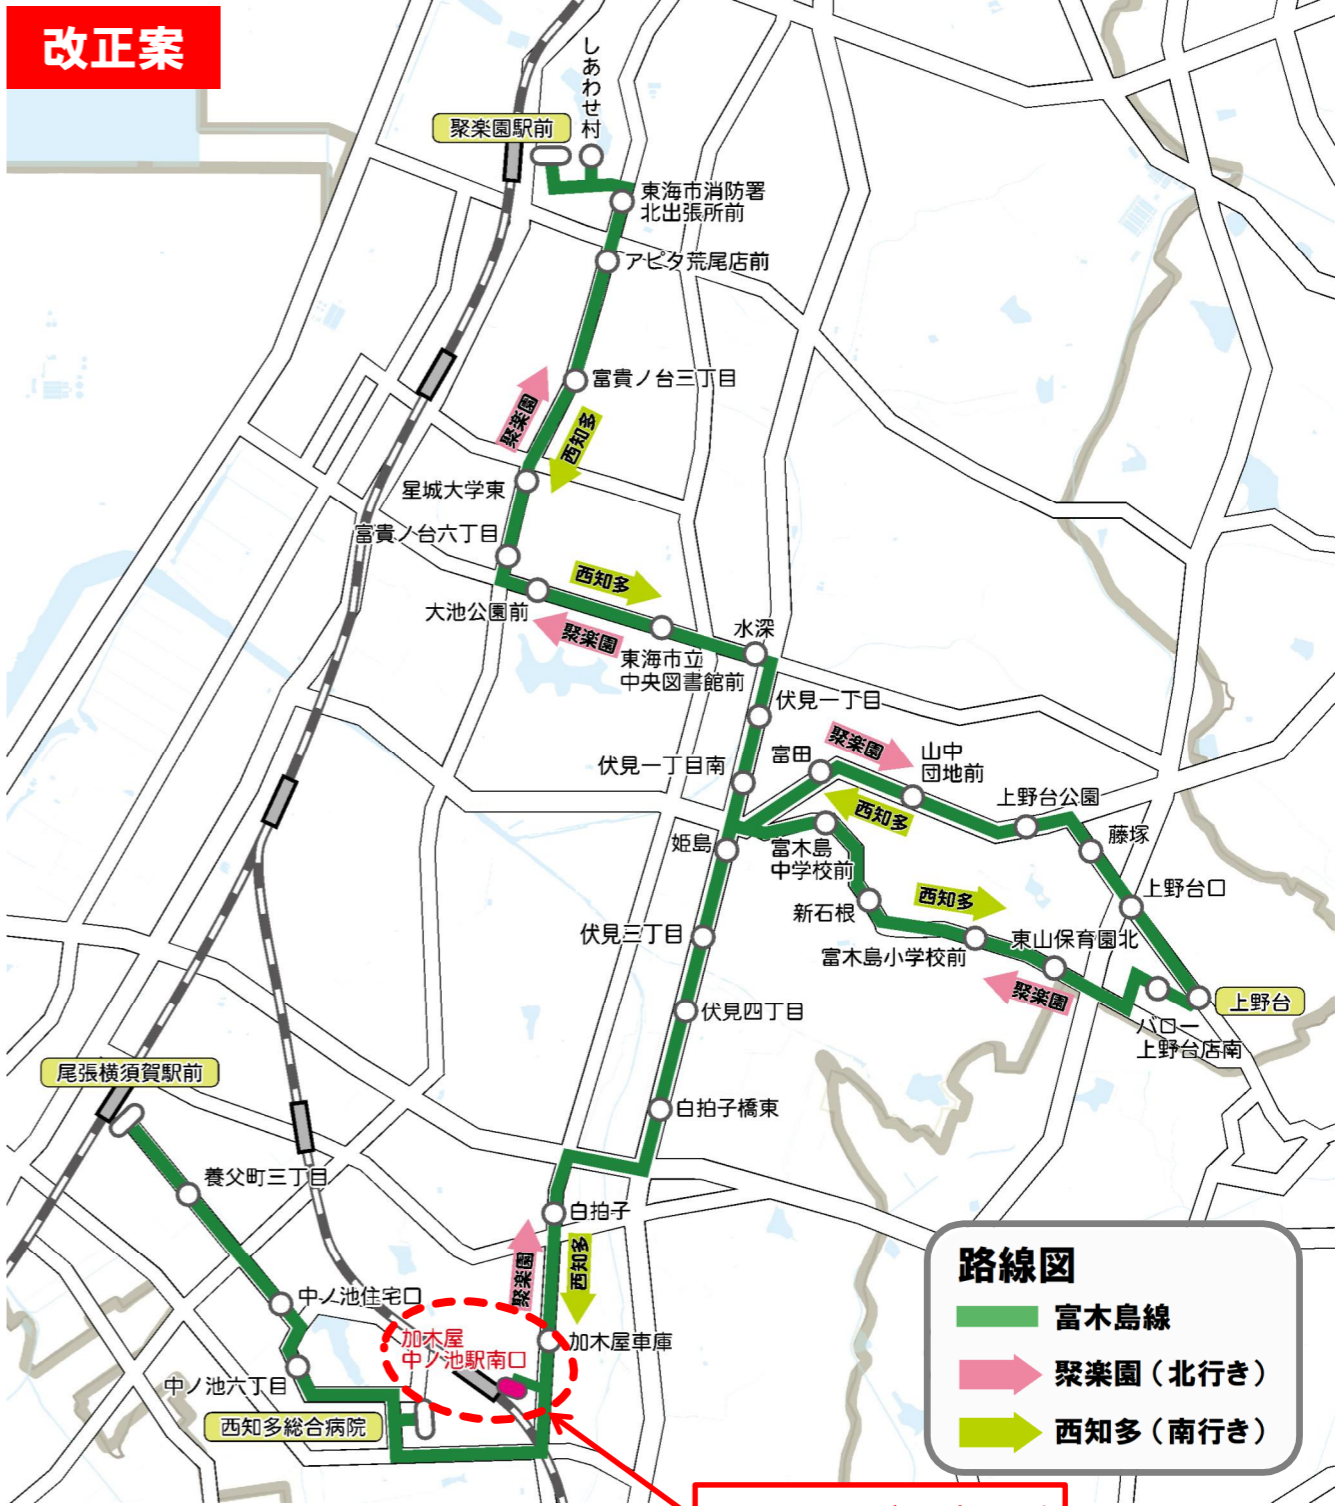

【富木島線】 路線図 休日

- ・路線延長：約14.2km → 見直し後：約300m増加
- ・所要時間：53分 → 見直し後：5～8分増加
- ・運行車両：1台+増強便1台 / 運行形態：折り返しピストン（変更なし）
- ・新設バス停：加木屋中ノ池駅南口

今回追加バス停留所

【富木島線】ダイヤ 休日

西知多総合病院行き

富木島線 (休日) 時刻表					
系統5	1便	2便	3便	4便	5便
聚楽園駅前 (発)	8:58	11:04	12:25	13:36	15:42
しあわせ村	8:59	11:05	12:26	13:37	15:43
東海市消防署北出張所前	9:00	11:06	12:27	13:38	15:44
アピタ荒尾店前	9:01	11:07	12:28	13:39	15:45
富貴ノ台三丁目	9:03	11:09	12:30	13:41	15:47
星城大学東	9:04	11:10	12:31	13:42	15:48
富貴ノ台六丁目	9:05	11:11	12:32	13:43	15:49
大池公園前	9:06	11:12	12:33	13:44	15:50
東海市立中央図書館前	9:07	11:13	12:34	13:45	15:51
水深	9:09	11:15	12:36	13:47	15:53
伏見一丁目	9:11	11:17	12:38	13:49	15:55
伏見一丁目南	9:12	11:18	12:39	13:50	15:56
富木島中学校前	9:14	11:20	12:41	13:52	15:58
新石根	9:15	11:21	12:42	13:53	15:59
富木島小学校前	9:16	11:22	12:43	13:54	16:00
東山保育園北	9:17	11:23	12:44	13:55	16:01
パロー上野台店南	9:18	11:24	12:45	13:56	16:02
上野台 (着)	9:19	11:25	12:46	13:57	16:03
上野台 (発)	9:24	11:30	12:51	14:02	16:08
上野台口	9:25	11:31	12:52	14:03	16:09
藤塚	9:26	11:32	12:53	14:04	16:10
上野台公園	9:27	11:33	12:54	14:05	16:11
山中団地前	9:28	11:34	12:55	14:06	16:12
富田	9:29	11:35	12:56	14:07	16:13
姫島	9:32	11:38	12:59	14:10	16:16
伏見三丁目	9:33	11:39	13:00	14:11	16:17
伏見四丁目	9:34	11:40	13:01	14:12	16:18
白拍子橋東	9:35	11:41	13:02	14:13	16:19
白拍子	9:37	11:43	13:04	14:15	16:21
加木屋車庫 (着)	9:40	11:46	13:07	14:18	16:24
加木屋車庫 (発)	9:42	11:48	13:09	14:20	16:26
西知多総合病院	9:46	11:52	13:13	14:24	16:30
尾張横須賀駅前 (着)	9:51	11:57	13:18	14:29	16:35

中型車×1台+小型E.V車×1台	中型2	中型2	E.V1	中型2	中型2
キロ程/周(km)	14.236	14.236	14.236	14.236	14.236
所要時間(分)	53	53	53	53	53

現行

聚楽園駅行き

富木島線 (休日) 時刻表				
系統6	1便	2便	3便	4便
尾張横須賀駅前 (発)	7:50	9:56	12:22	14:34
西知多総合病院	7:55	10:01	12:27	14:39
加木屋車庫 (着)	7:59	10:05	12:31	14:43
加木屋車庫 (発)	8:01	10:07	12:33	14:45
白拍子	8:03	10:09	12:35	14:47
白拍子橋東	8:04	10:10	12:36	14:48
伏見四丁目	8:05	10:11	12:37	14:49
伏見三丁目	8:06	10:12	12:38	14:50
姫島	8:08	10:14	12:40	14:52
富田	8:10	10:16	12:42	14:54
山中団地前	8:11	10:17	12:43	14:55
上野台公園	8:12	10:18	12:44	14:56
藤塚	8:13	10:19	12:45	14:57
上野台口	8:14	10:20	12:46	14:58
上野台 (着)	8:15	10:21	12:47	14:59
上野台 (発)	8:20	10:26	12:52	15:04
パロー上野台店南	8:21	10:27	12:53	15:05
東山保育園北	8:22	10:28	12:54	15:06
富木島小学校前	8:23	10:29	12:55	15:07
新石根	8:24	10:30	12:56	15:08
富木島中学校前	8:25	10:31	12:57	15:09
伏見一丁目南	8:27	10:33	12:59	15:11
伏見一丁目	8:28	10:34	13:00	15:12
水深	8:31	10:37	13:03	15:15
東海市立中央図書館前	8:32	10:38	13:04	15:16
大池公園前	8:33	10:39	13:05	15:17
富貴ノ台六丁目	8:34	10:40	13:06	15:18
星城大学東	8:35	10:41	13:07	15:19
富貴ノ台三丁目	8:36	10:42	13:08	15:20
アピタ荒尾店前	8:37	10:43	13:09	15:21
東海市消防署北出張所前	8:38	10:44	13:10	15:22
しあわせ村	8:40	10:46	13:12	15:24
聚楽園駅前 (着)	8:43	10:49	13:15	15:27

	中型2	中型2	中型2	中型2
キロ程/周(km)	14.184	14.184	14.184	14.184
所要時間(分)	53	53	53	53

西知多総合病院行き