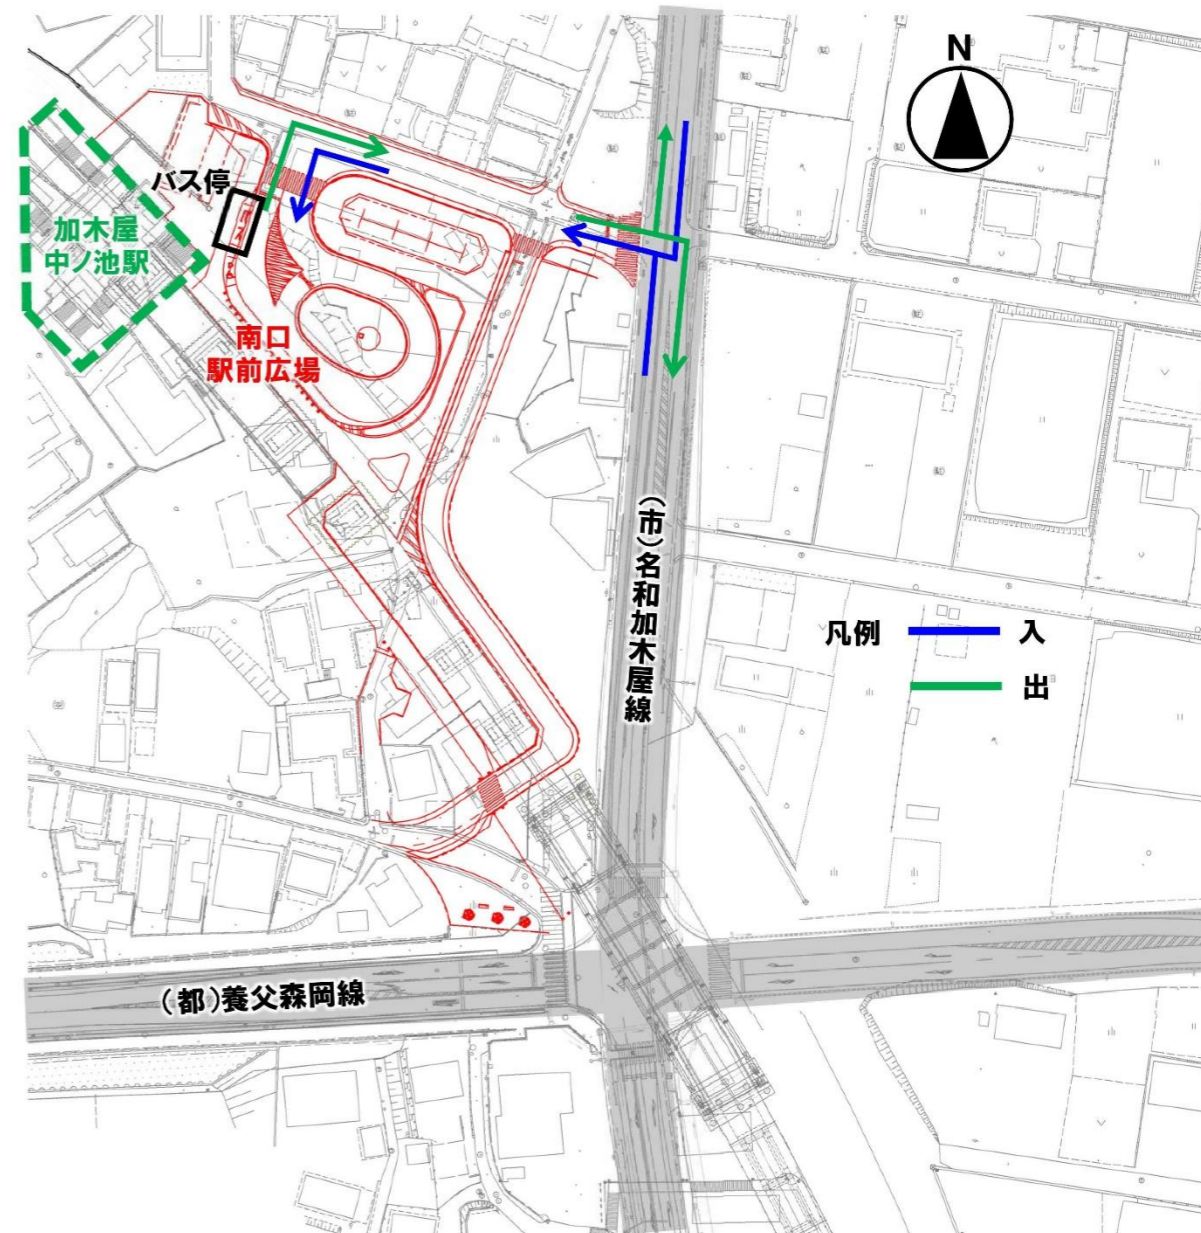

拡大図

【概要】

令和8年(2026年)10月1日(予定)からのダイヤ・ルートの一部改正により、バス停留所を1箇所新設するもの。

- ・バス停数 新設1基
- ・名称 加木屋中ノ池駅南口
- ・所在地 東海市加木屋町唐畑38-10地先
- ・設置予定時期 令和8年(2026年)9月