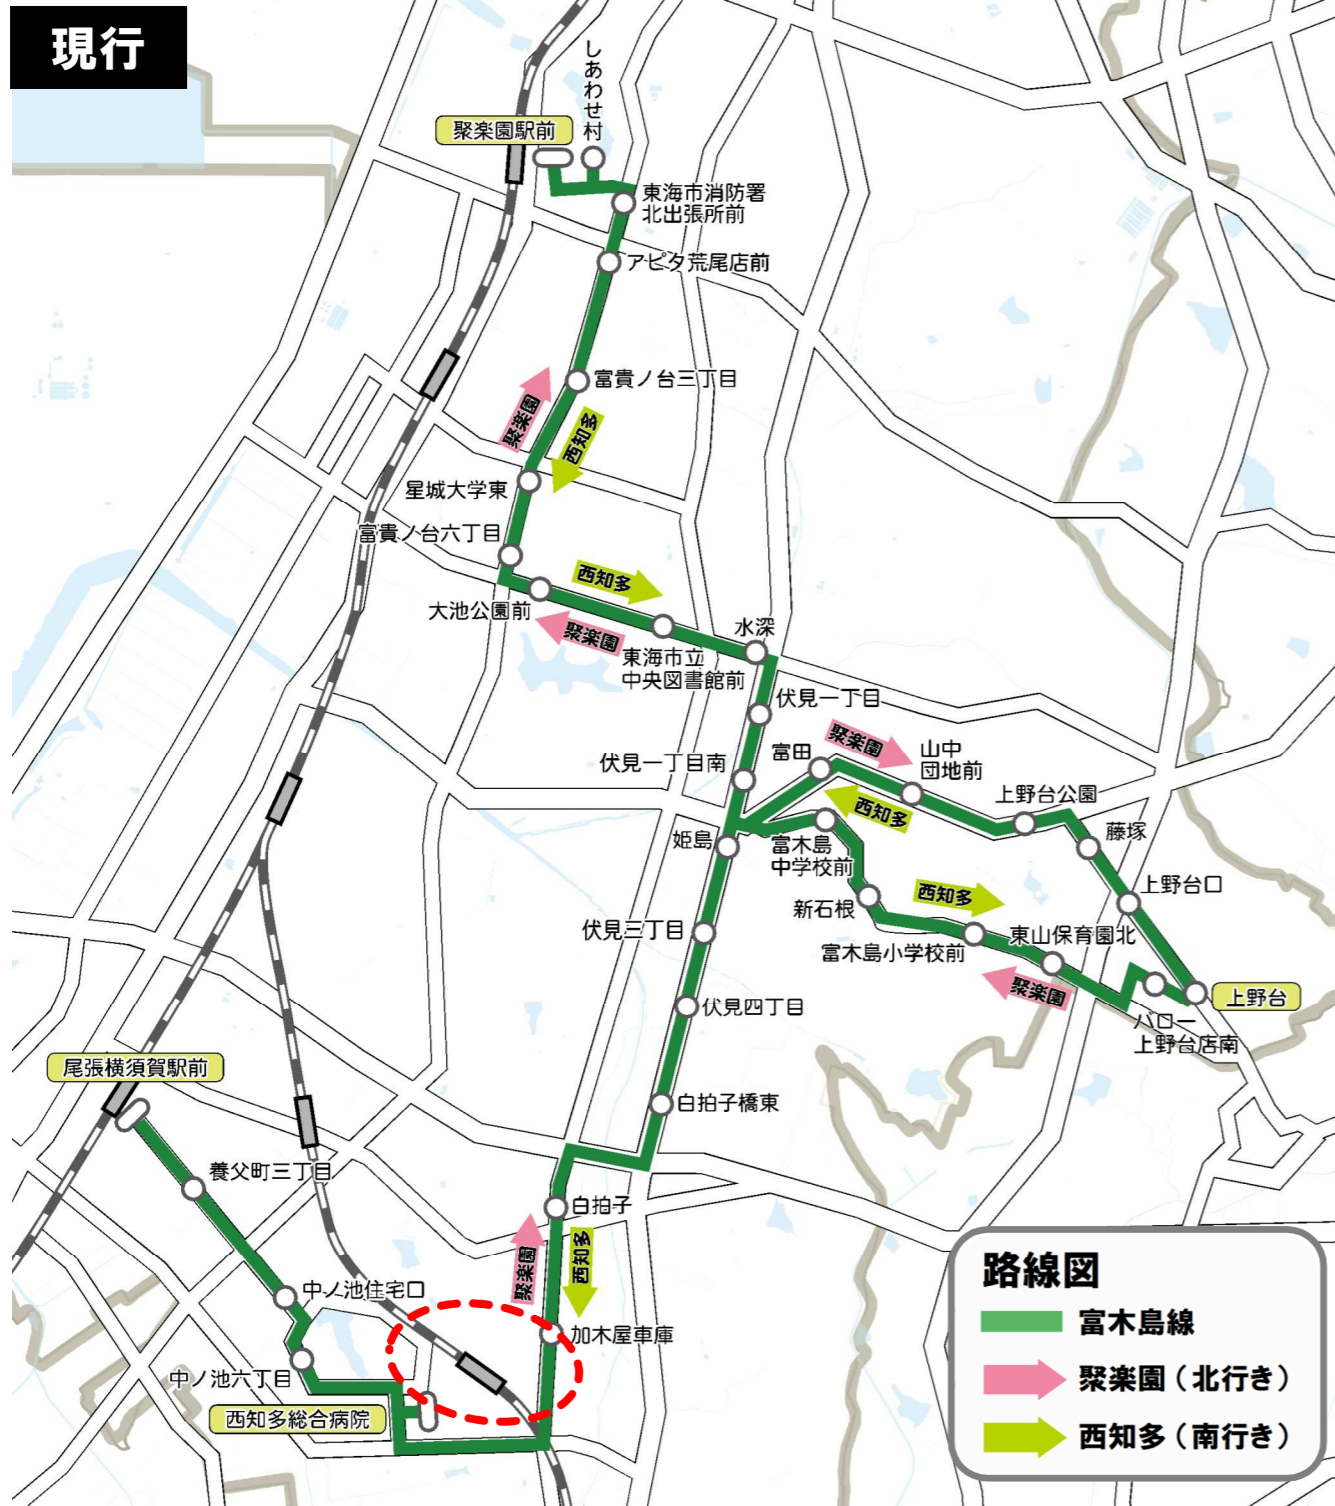

【富木島線】 路線図 休日

- ・路線延長：約14.2km → 見直し後：約300m増加
- ・所要時間：53分 → 見直し後：5～8分増加
- ・運行車両：1台+増強便1台 / 運行形態：折り返しピストン（変更なし）
- ・新設バス停：加木屋中ノ池駅南口

今回追加バス停留所

【富木島線】ダイヤ 休日

西知多総合病院行き

富木島線 (休日) 時刻表					
系統5	1便	2便	3便	4便	5便
聚楽園駅前 (発)	8:58	11:04	12:25	13:36	15:42
しあわせ村	8:59	11:05	12:26	13:37	15:43
東海市消防署北出張所前	9:00	11:06	12:27	13:38	15:44
アピタ荒尾店前	9:01	11:07	12:28	13:39	15:45
富貴ノ台三丁目	9:03	11:09	12:30	13:41	15:47
星城大学東	9:04	11:10	12:31	13:42	15:48
富貴ノ台六丁目	9:05	11:11	12:32	13:43	15:49
大池公園前	9:06	11:12	12:33	13:44	15:50
東海市立中央図書館前	9:07	11:13	12:34	13:45	15:51
水深	9:09	11:15	12:36	13:47	15:53
伏見一丁目	9:11	11:17	12:38	13:49	15:55
伏見一丁目南	9:12	11:18	12:39	13:50	15:56
富木島中学校前	9:14	11:20	12:41	13:52	15:58
新石根	9:15	11:21	12:42	13:53	15:59
富木島小学校前	9:16	11:22	12:43	13:54	16:00
東山保育園北	9:17	11:23	12:44	13:55	16:01
パロー上野台店南	9:18	11:24	12:45	13:56	16:02
上野台 (着)	9:19	11:25	12:46	13:57	16:03
上野台 (発)	9:24	11:30	12:51	14:02	16:08
上野台口	9:25	11:31	12:52	14:03	16:09
藤塚	9:26	11:32	12:53	14:04	16:10
上野台公園	9:27	11:33	12:54	14:05	16:11
山中団地前	9:28	11:34	12:55	14:06	16:12
富田	9:29	11:35	12:56	14:07	16:13
姫島	9:32	11:38	12:59	14:10	16:16
伏見三丁目	9:33	11:39	13:00	14:11	16:17
伏見四丁目	9:34	11:40	13:01	14:12	16:18
白拍子橋東	9:35	11:41	13:02	14:13	16:19
白拍子	9:37	11:43	13:04	14:15	16:21
加木屋車庫 (着)	9:40	11:46	13:07	14:18	16:24
加木屋車庫 (発)	9:42	11:48	13:09	14:20	16:26
西知多総合病院	9:46	11:52	13:13	14:24	16:30
尾張横須賀駅前 (着)	9:51	11:57	13:18	14:29	16:35

中型車×1台+小型E.V車×1台	中型2	中型2	E.V1	中型2	中型2
キロ程/周(km)	14.236	14.236	14.236	14.236	14.236
所要時間(分)	53	53	53	53	53

現行

聚楽園駅行き

富木島線 (休日) 時刻表				
系統6	1便	2便	3便	4便
尾張横須賀駅前 (発)	7:50	9:56	12:22	14:34
西知多総合病院	7:55	10:01	12:27	14:39
加木屋車庫 (着)	7:59	10:05	12:31	14:43
加木屋車庫 (発)	8:01	10:07	12:33	14:45
白拍子	8:03	10:09	12:35	14:47
白拍子橋東	8:04	10:10	12:36	14:48
伏見四丁目	8:05	10:11	12:37	14:49
伏見三丁目	8:06	10:12	12:38	14:50
姫島	8:08	10:14	12:40	14:52
富田	8:10	10:16	12:42	14:54
山中団地前	8:11	10:17	12:43	14:55
上野台公園	8:12	10:18	12:44	14:56
藤塚	8:13	10:19	12:45	14:57
上野台口	8:14	10:20	12:46	14:58
上野台 (着)	8:15	10:21	12:47	14:59
上野台 (発)	8:20	10:26	12:52	15:04
パロー上野台店南	8:21	10:27	12:53	15:05
東山保育園北	8:22	10:28	12:54	15:06
富木島小学校前	8:23	10:29	12:55	15:07
新石根	8:24	10:30	12:56	15:08
富木島中学校前	8:25	10:31	12:57	15:09
伏見一丁目南	8:27	10:33	12:59	15:11
伏見一丁目	8:28	10:34	13:00	15:12
水深	8:31	10:37	13:03	15:15
東海市立中央図書館前	8:32	10:38	13:04	15:16
大池公園前	8:33	10:39	13:05	15:17
富貴ノ台六丁目	8:34	10:40	13:06	15:18
星城大学東	8:35	10:41	13:07	15:19
富貴ノ台三丁目	8:36	10:42	13:08	15:20
アピタ荒尾店前	8:37	10:43	13:09	15:21
東海市消防署北出張所前	8:38	10:44	13:10	15:22
しあわせ村	8:40	10:46	13:12	15:24
聚楽園駅前 (着)	8:43	10:49	13:15	15:27

	中型2	中型2	中型2	中型2
キロ程/周(km)	14.184	14.184	14.184	14.184
所要時間(分)	53	53	53	53

西知多総合病院行き