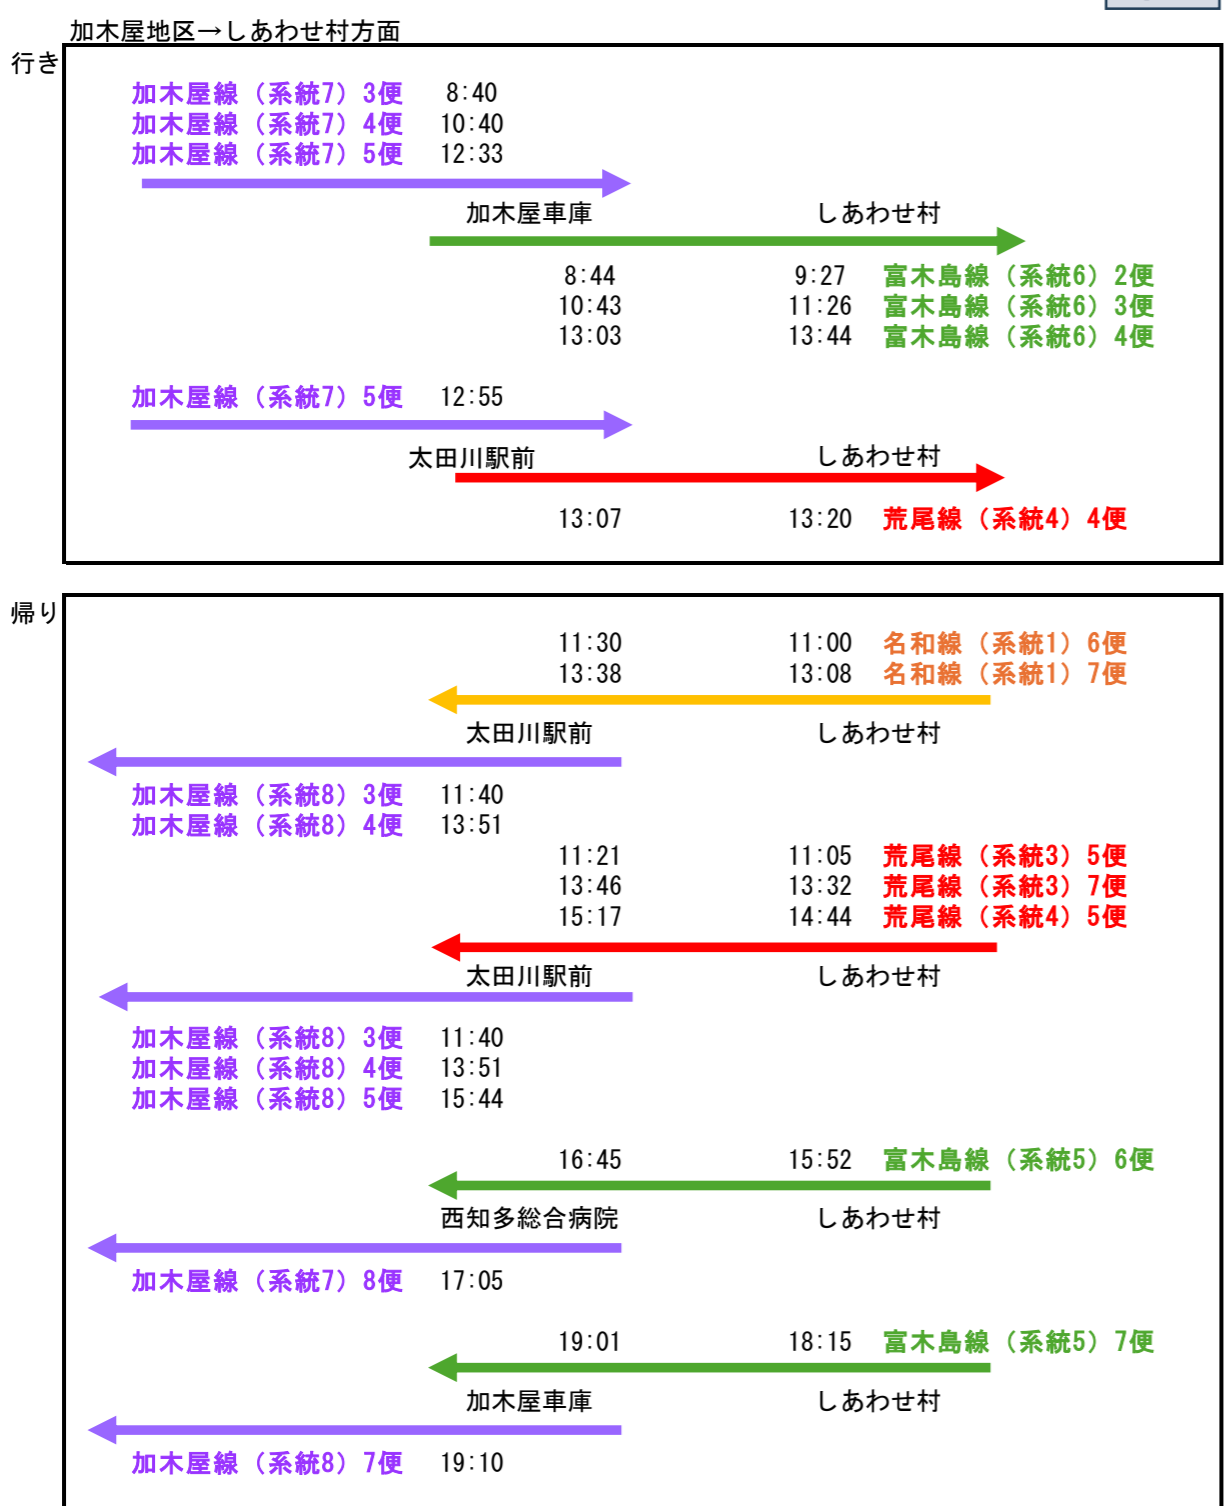

乗り継ぎパターン例

(1) 循環バス同士の乗継

平日