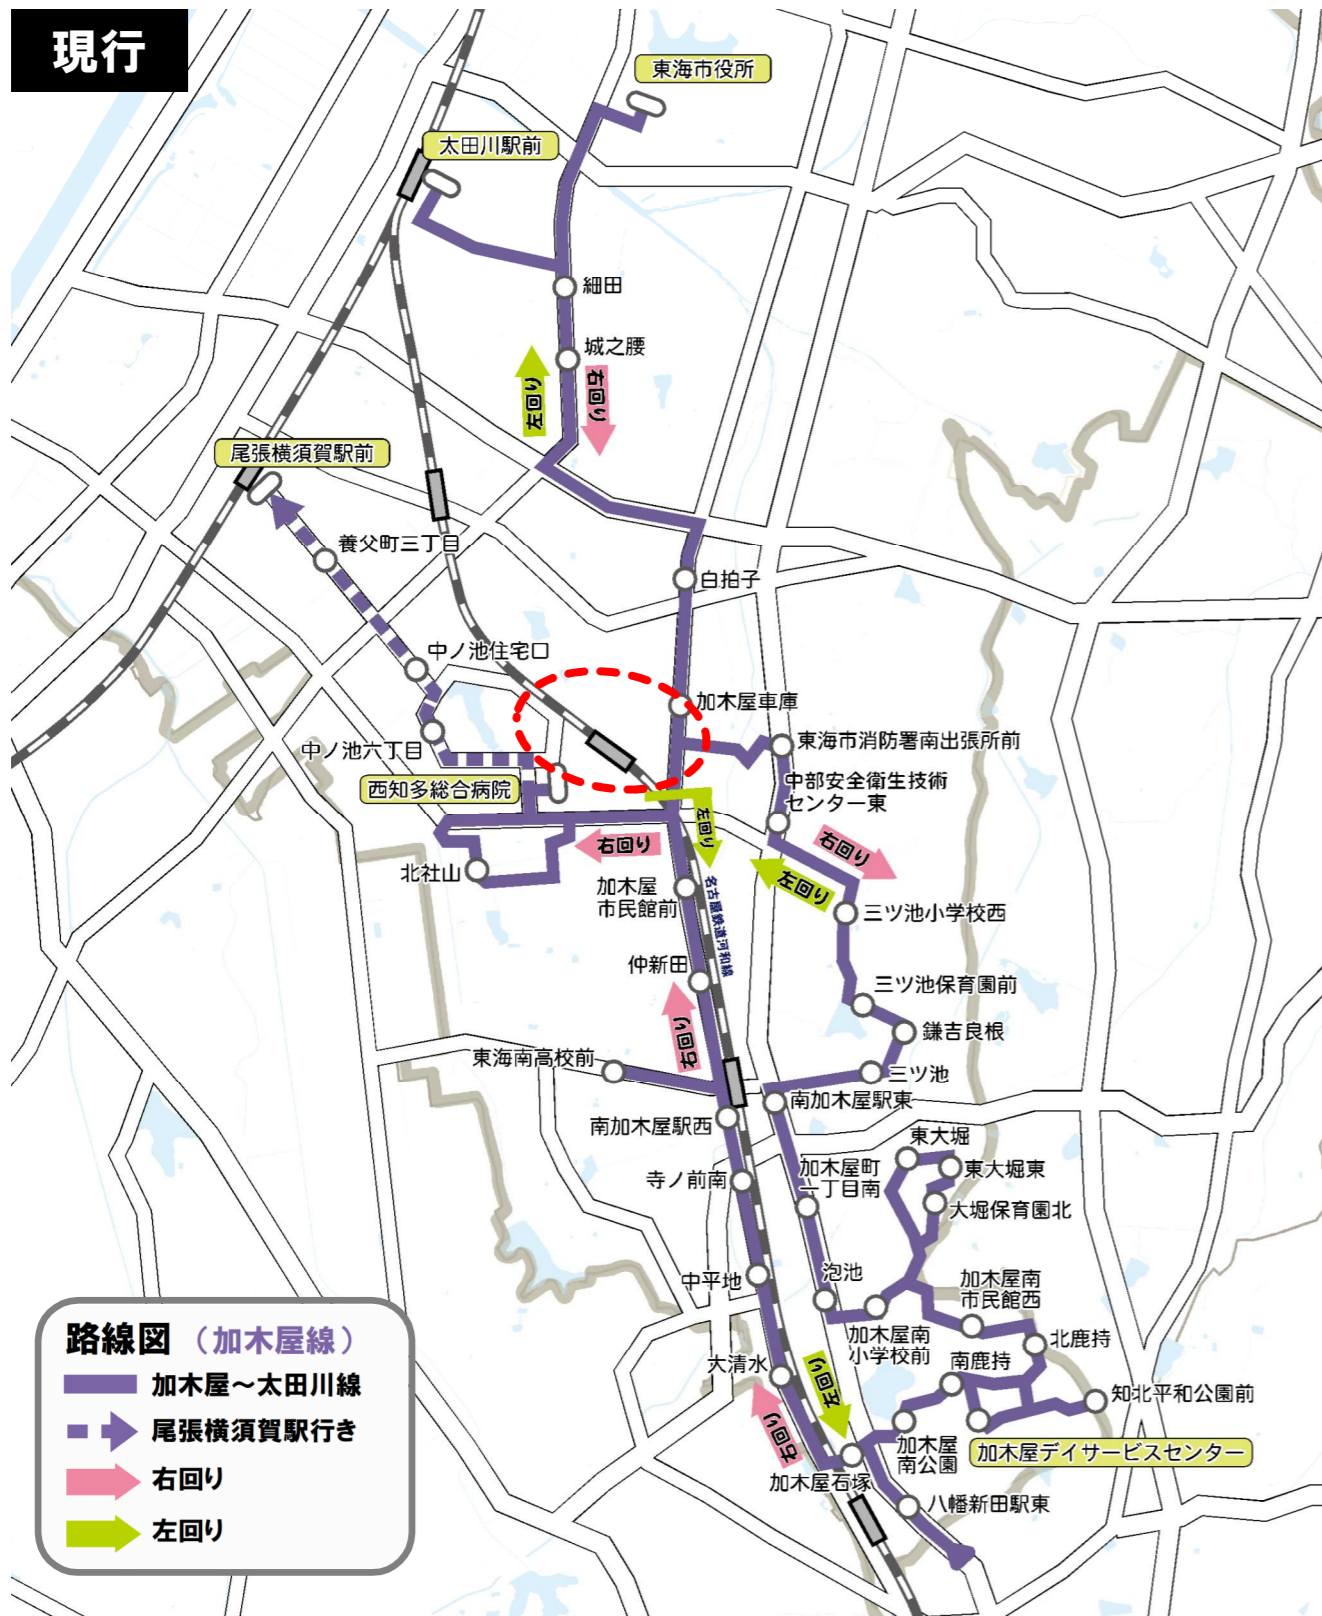

【加木屋線】 路線図 平日

- ・路線延長：約11.0～23.8km → 見直し後：約300～500m増加
- ・所要時間：40～108分 → 見直し後：11分減少～7分増加
- ・運行車両：2台(EVバス) / 運行形態：相互循環(変更なし)
- ・新設バス停：加木屋中ノ池駅南口

現行