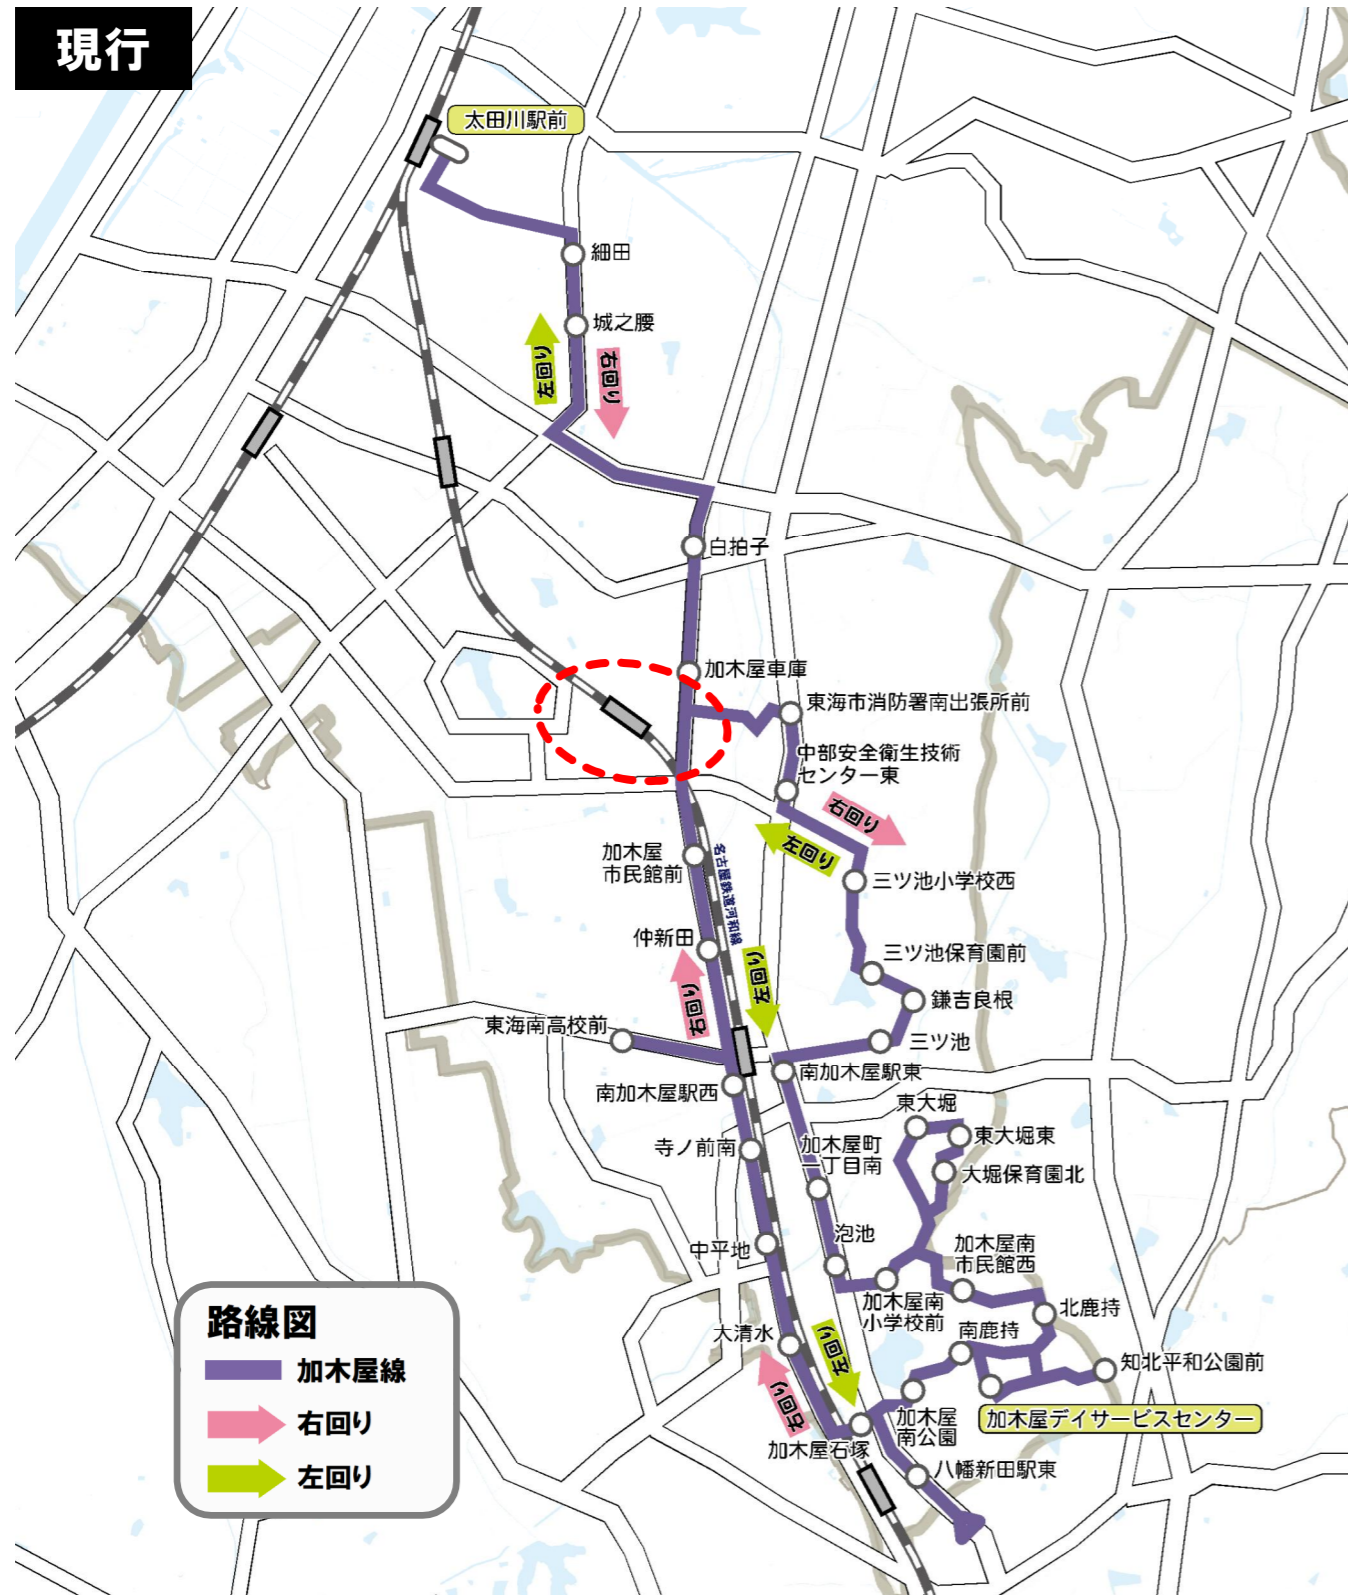

【加木屋線】 路線図 休日

- ・路線延長：約9.5～16.9km → 見直し後：約300m増加
- ・所要時間：44～85分 → 見直し後：11分～1分減少
- ・運行車両：2台(EVバス) / 運行形態：相互循環(変更なし)
- ・新設バス停：加木屋中ノ池駅南口

現行