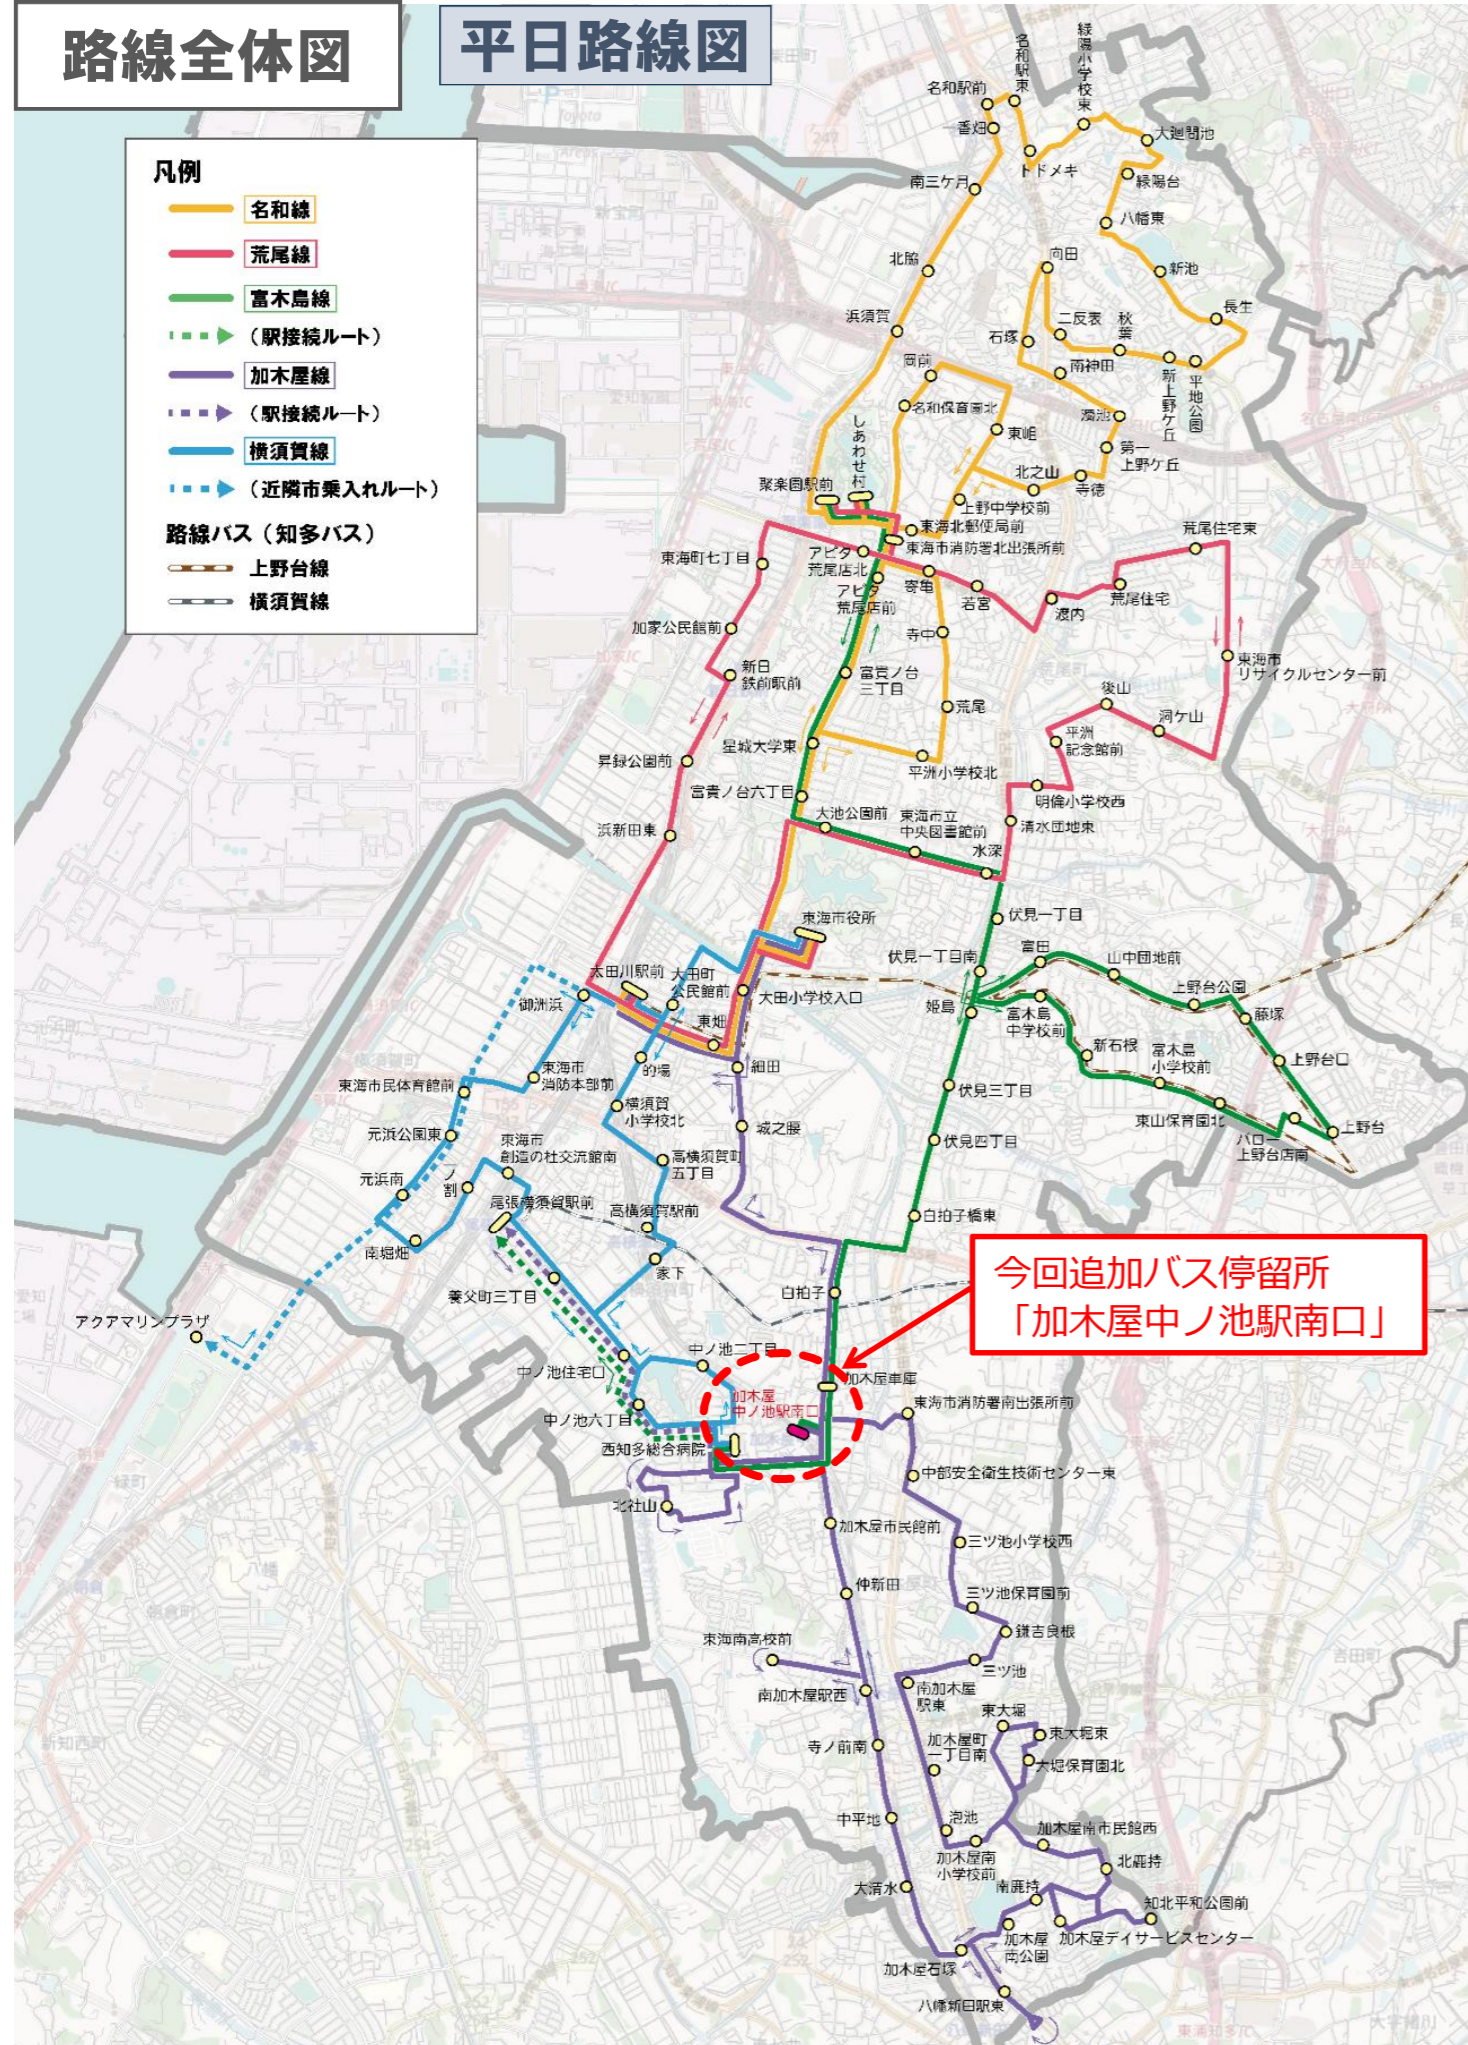

※1：名古屋鉄道株式会社が提供する交通系サービスアプリケーション

3 添付資料

資料1・・・平日・休日の全体路線図

資料2・・・平日ダイヤ・ルート図

資料3・・・休日ダイヤ・ルート図

資料4・・・新設バス停箇所図

資料5・・・乗り継ぎパターン例 (循環バス、鉄道)

※循環バス同士や鉄道との乗り継ぎ方法・時間帯を現したものです。

路線全体図

平日路線図

- 凡例**
- 名和線
 - 荒尾線
 - 富木島線
 - (駅接続ルート)
 - 加木屋線
 - (駅接続ルート)
 - 横須賀線
 - (近隣市乗入れルート)
- 路線バス(知多バス)**
- 上野台線
 - 横須賀線

今回追加バス停留所
「加木屋中ノ池駅南口」

休日路線図

資料 1

- 凡例**
- 名和線
 - 荒尾線
 - 富木島線
 - 加木屋線
 - 横須賀線
- 路線バス(知多バス)**
- 上野台線
 - 横須賀線