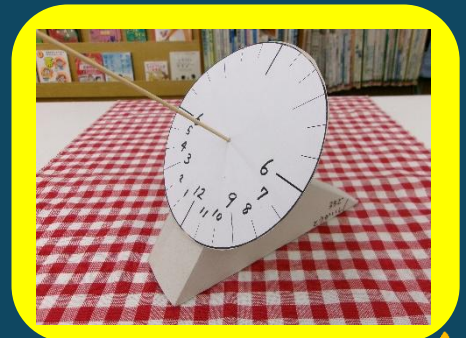

東海市立中央図書館：052-601-5335