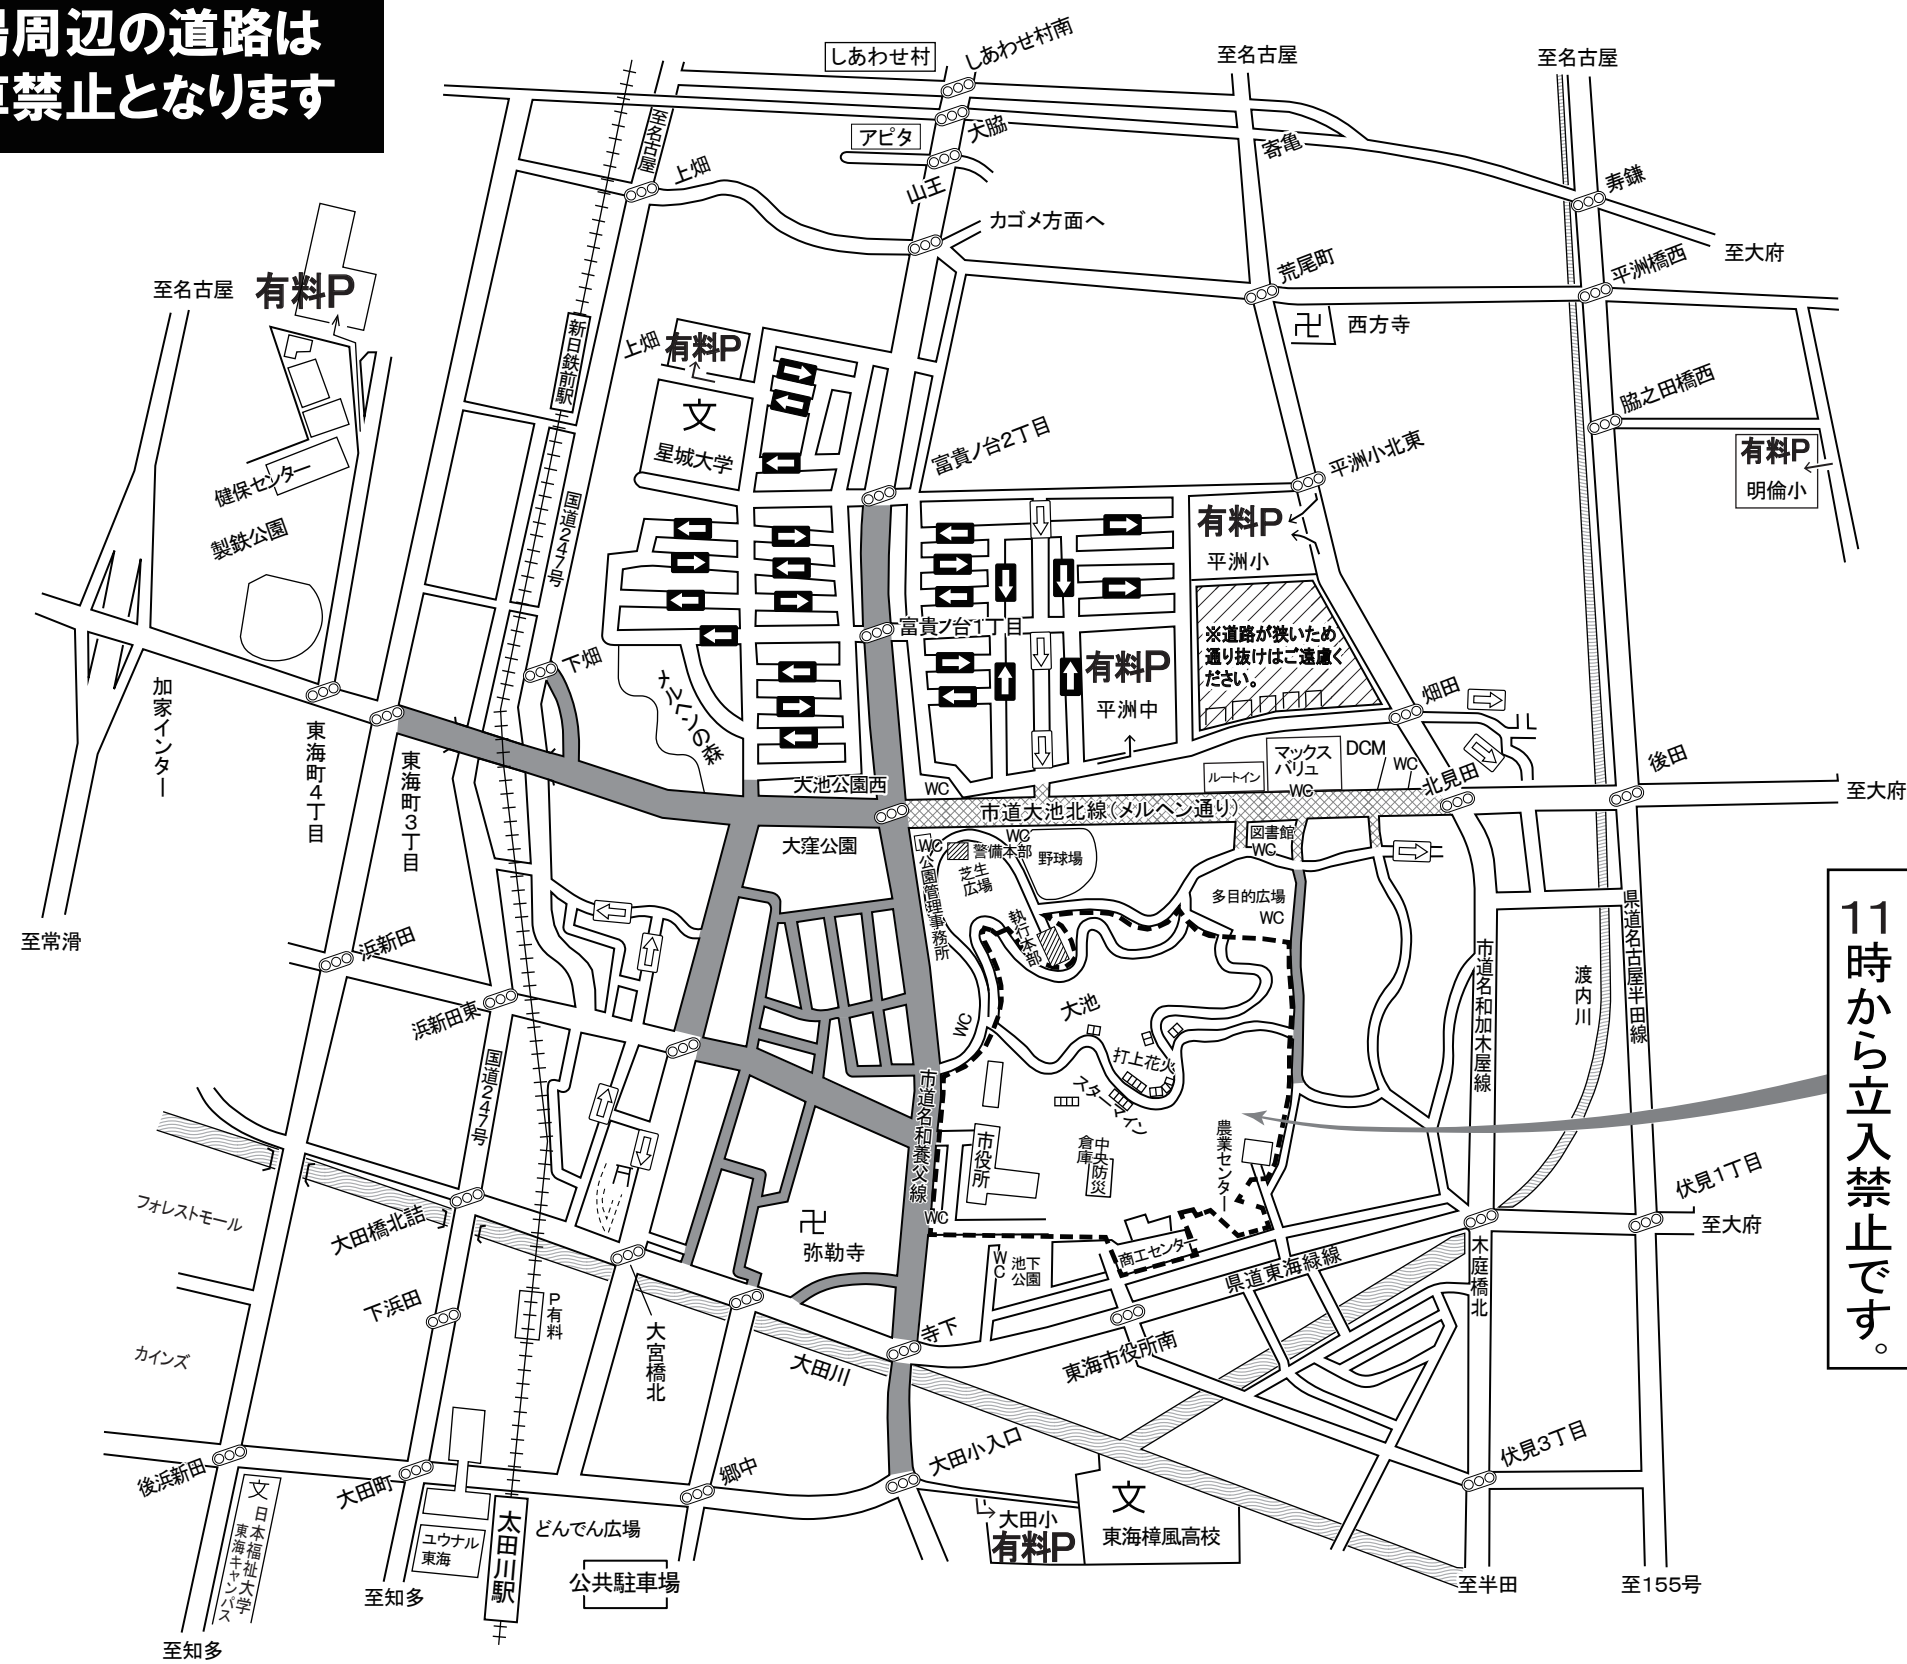

東海まつり花火大会 交通規制図

**会場周辺の道路は
駐車禁止となります**

臨時駐車場の注意事項

- ◎ 臨時駐車場の開放時間 15:00~22:00
- ◎ 開場時間待ちの長蛇の車列を防止するため 開場時間以降の来場にご協力ください。
- ◎ 自転車駐輪場は平洲中学校と大田小学校をご利用ください。
自転車は無料、事前予約不要。(バイクを除く)
- ◎ 平洲中学校Pは左折入場のみに制限します。

11時から立入禁止です。

「コ」は各自持ち帰りましょう

**違法駐車は、取締りの対象となります
絶対にしないようにしてください**

**自動車による「来場は」遠慮ください
電車・バスをご利用ください**