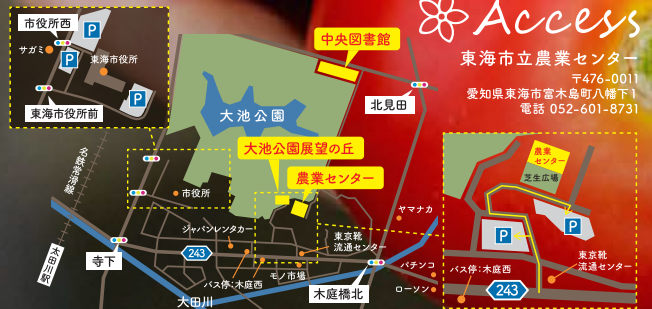

3.22 日

9:00-15:00

東海市立農業センター

大池公園展望の丘、東海市立中央図書館

主催：東海市 / 主管：農業センタートマト活用事業及び子ども野菜教室開催事業実行委員会

トマト温室見学及び子ども向け収穫体験

新鮮な農産物

ライブ

カフェ

子ども向けアトラクション

新鮮野菜いっぱいの地元農家メンバーを中心としたマルシェ、大池公園展望の丘での東海市を一望できるオープンカフェ、子ども向けアトラクションなど盛りだくさんで1日ゆったり楽しめる催しです!

Access

東海市立農業センター
〒476-0011
愛知県東海市富木島町八幡下1
電話 052-601-8731

駐車場に限りがありますので、公共交通機関をご利用ください

当日は「子ども野菜教室」に参加している子どもたちが運営スタッフとして活躍しています!!