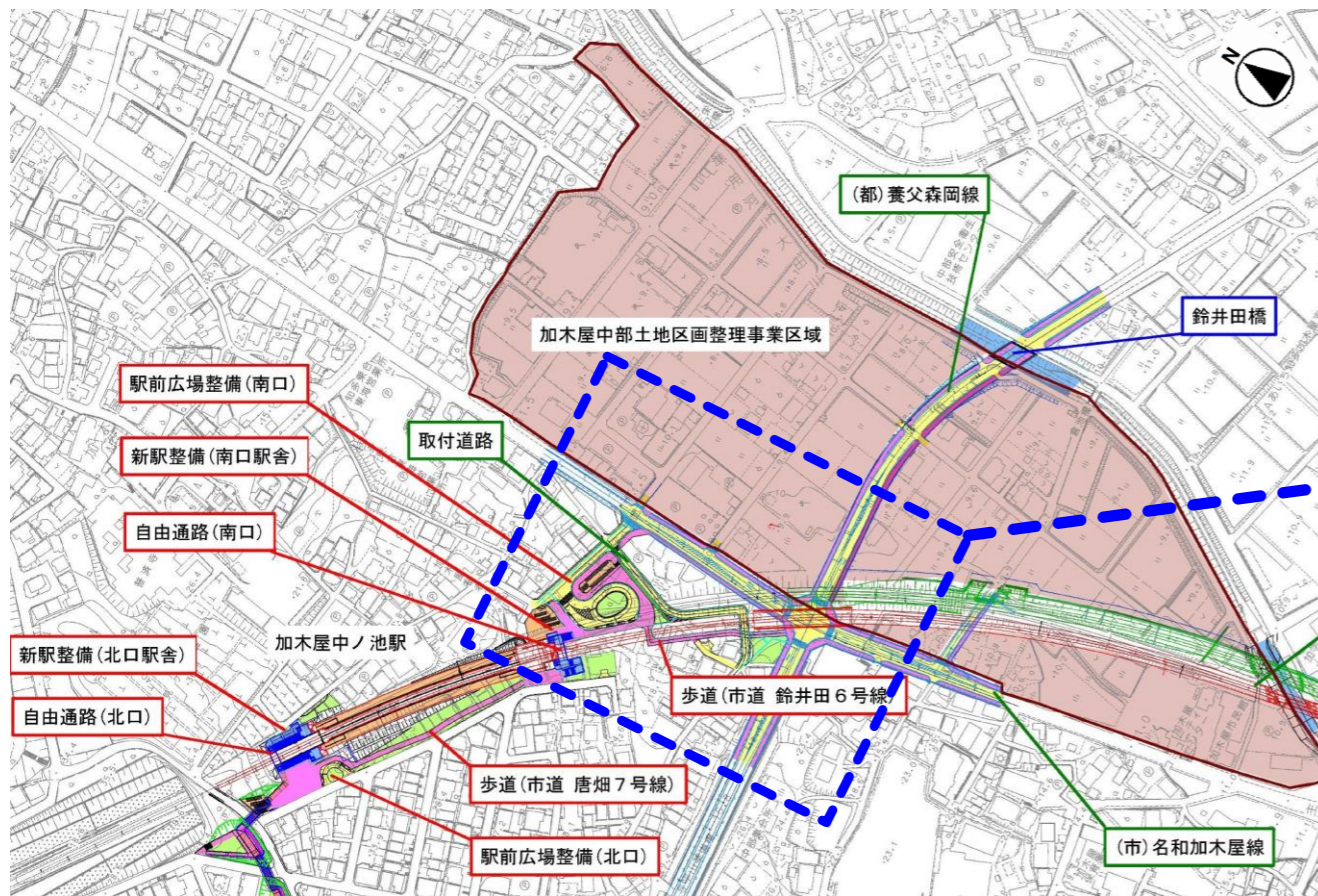

議案第 4 号 循環バスのダイヤ・ルートの一部改正について

1 概要

加木屋中ノ池駅南口駅前広場が令和 8 年秋頃に整備が完了することに伴い、循環バスの乗り入れを行うため、富木島線及び加木屋線のダイヤ・ルートの一部改正について協議するもの。

2 主な改正内容

- ・加木屋中ノ池駅南口駅前広場への乗り入れは、公立西知多総合病院と加木屋車庫の間を運行している富木島線、加木屋線の 2 路線を対象とする。
- ・加木屋中ノ池駅南口駅前広場への乗り入れに伴う 2 路線のダイヤ・ルートを改正する。
- ・現行ダイヤの運行状況を反映するため、バスロケーションシステムの発着時刻データ（2024 年 10 月～2025 年 10 月）から遅延状況等を整理しダイヤに反映する。

3 前回（第 3 回東海市地域公共交通会議）からの変更点

- ・平日の富木島線 系統 5 の最終便（7 便）の終点を、加木屋車庫から加木屋中ノ池駅へ変更。

4 運行までのスケジュール

令和 8 年 2 月 16 日	令和 7 年度第 4 回東海市地域公共交通会議にて協議
4 月	ダイヤ・ルートの一部改正に関するパブリックコメントの実施
6 月	令和 8 年度第 1 回東海市地域公共交通会議にて最終協議
6～9 月	ダイヤ・ルートの一部改正に向けた諸申請、市民周知
10 月	再編後のルート及びダイヤによる運行開始