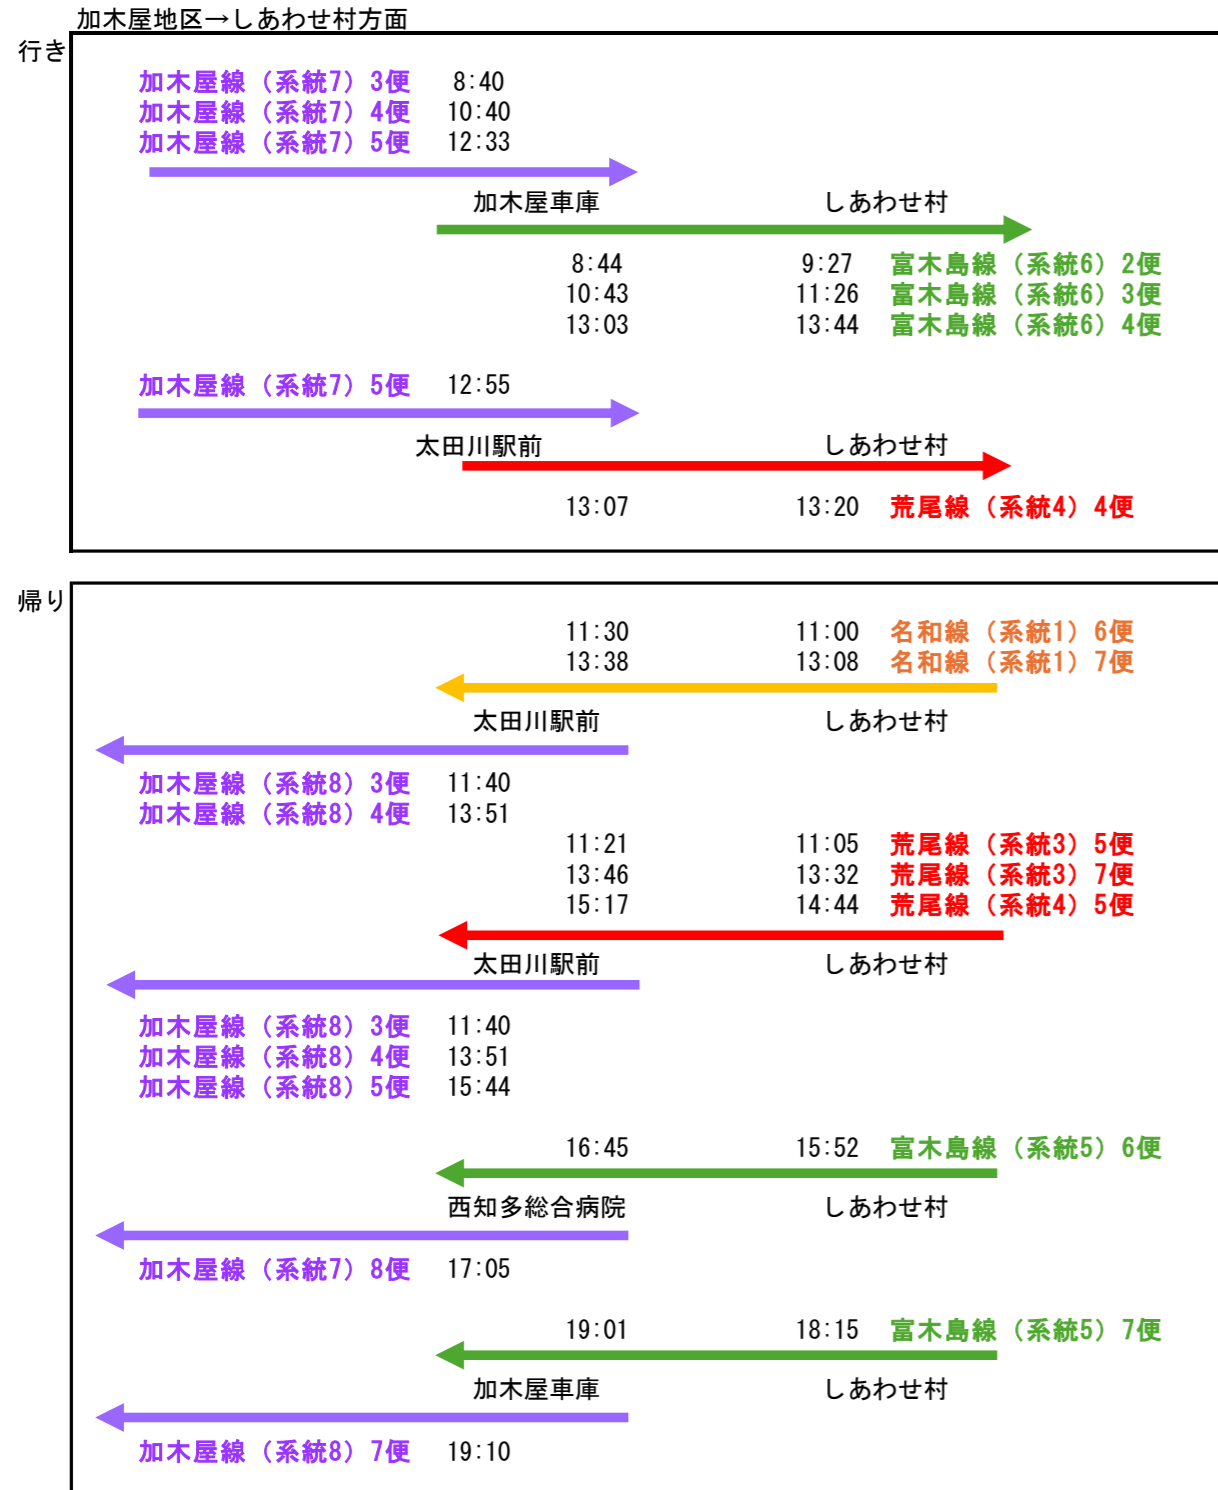

乗継利用への影響

(1) 循環バス同士の乗継

平日