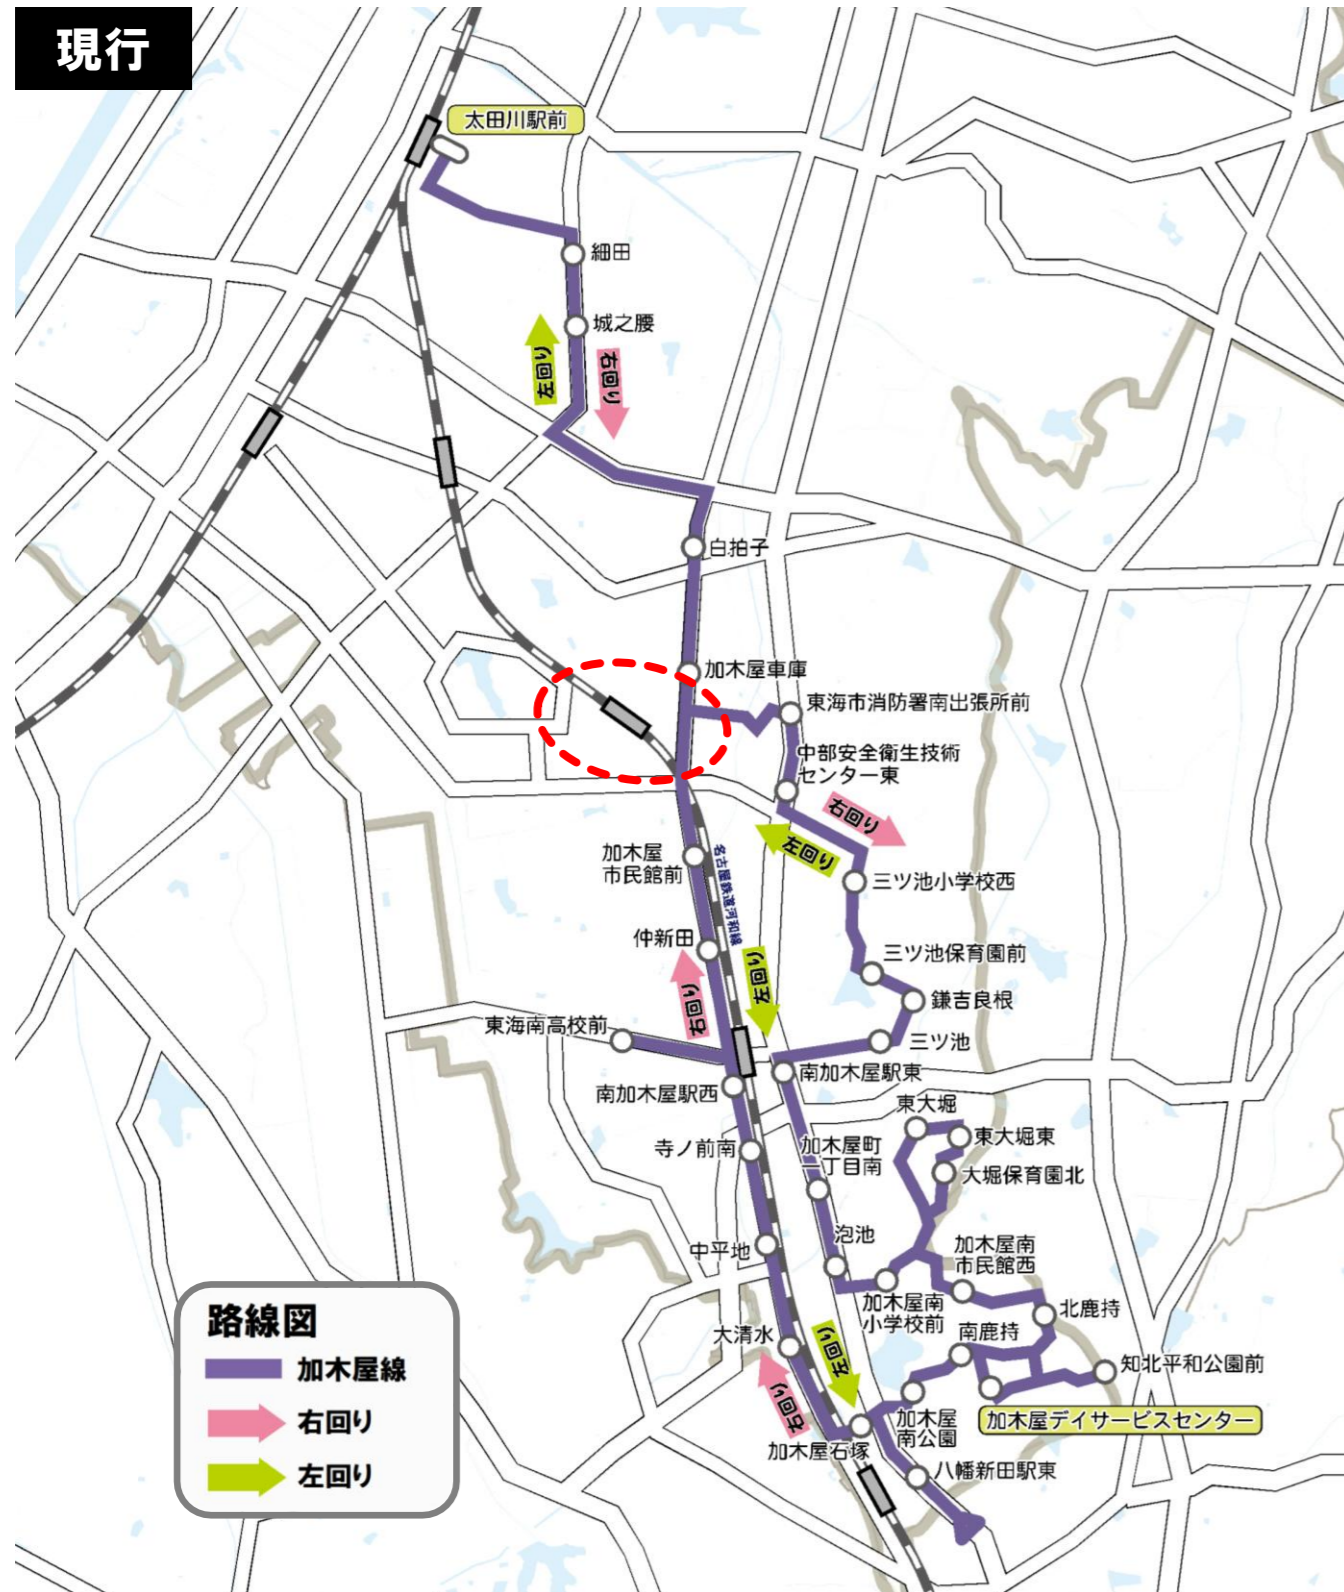

【加木屋線】 路線図 休日

- ・路線延長：約9.5～16.9km → 見直し後：約300m増加
- ・所要時間：44～85分 → 見直し後：11分～1分減少
- ・運行車両：2台(EVバス) / 運行形態：相互循環(変更なし)
- ・新設バス停：加木屋中ノ池駅南口

現行