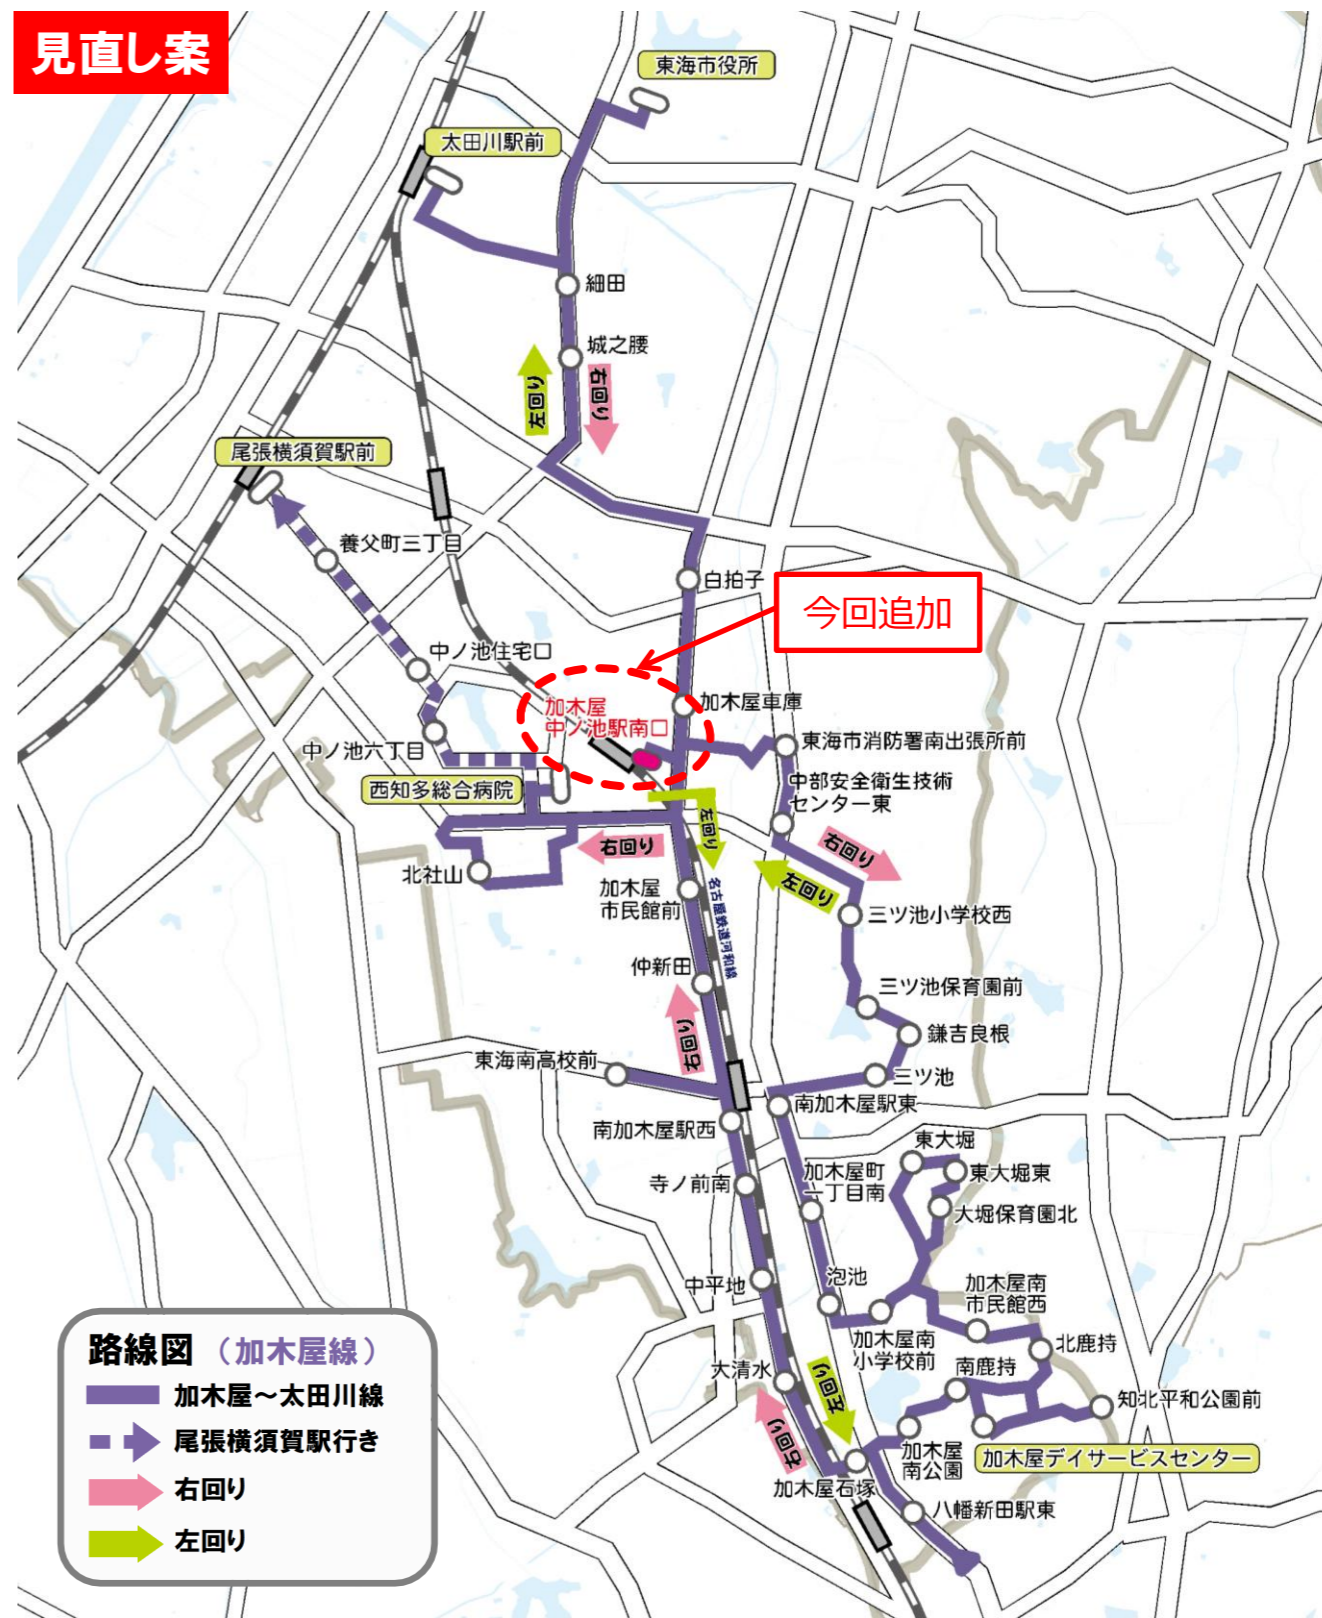

【加木屋線】 路線図 平日

- ・路線延長：約11.0～23.8km → 見直し後：約300～500m増加
- ・所要時間：40～108分 → 見直し後：11分減少～7分増加
- ・運行車両：2台(EVバス) / 運行形態：相互循環(変更なし)
- ・新設バス停：加木屋中ノ池駅南口

現行

見直し案

【加木屋線】ダイヤ

平日

現行

□ : 変更範囲