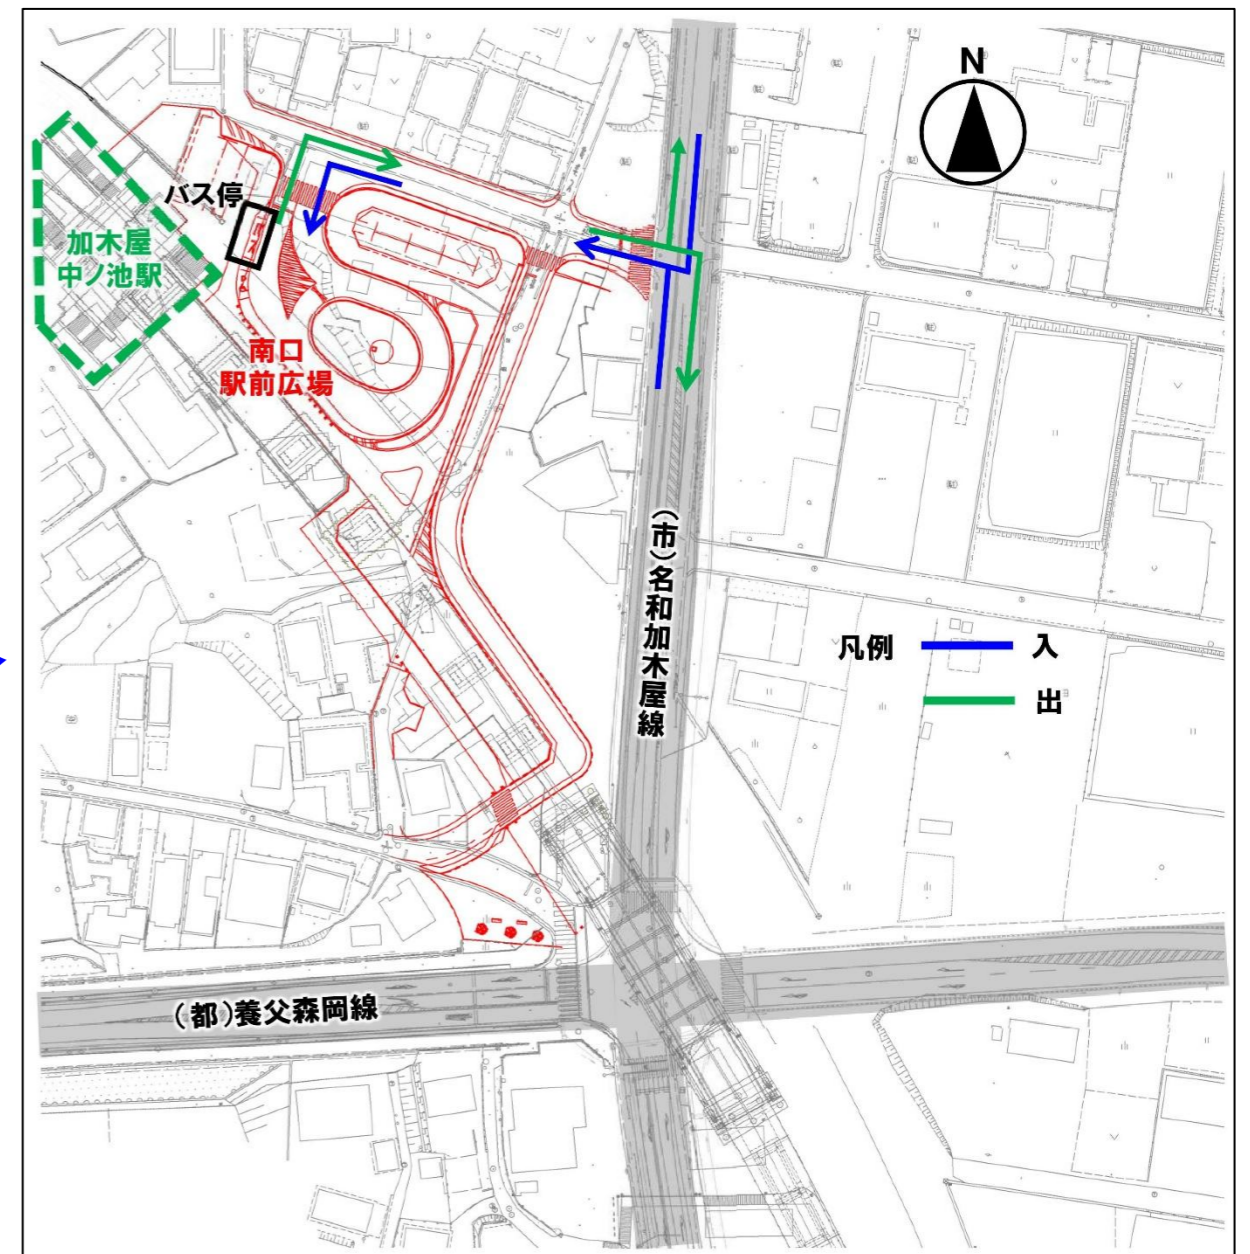

議案第 4 号 循環バスのダイヤ・ルートの一部改正について

1 概要

加木屋中ノ池駅南口駅前広場が令和 8 年秋頃に整備が完了することに伴い、循環バスの乗り入れを行うため、富木島線及び加木屋線のダイヤ・ルートの一部改正について協議するもの。

2 主な改正内容

- ・加木屋中ノ池駅南口駅前広場への乗り入れは、公立西知多総合病院と加木屋車庫の間を運行している富木島線、加木屋線の 2 路線を対象とする。
- ・加木屋中ノ池駅南口駅前広場への乗り入れに伴う 2 路線のダイヤ・ルートを改正する。
- ・現行ダイヤの運行状況を反映するため、バスロケーションシステムの発着時刻データ（2024 年 10 月～2025 年 10 月）から遅延状況等を整理しダイヤに反映する。

3 前回（第 3 回東海市地域公共交通会議）からの変更点

- ・平日の富木島線 系統 5 の最終便（7 便）の終点を、加木屋車庫から加木屋中ノ池駅へ変更。

4 運行までのスケジュール

令和 8 年 2 月 16 日	令和 7 年度第 4 回東海市地域公共交通会議にて協議
4 月	ダイヤ・ルートの一部改正に関するパブリックコメントの実施
6 月	令和 8 年度第 1 回東海市地域公共交通会議にて最終協議
6～9 月	ダイヤ・ルートの一部改正に向けた諸申請、市民周知
10 月	再編後のルート及びダイヤによる運行開始