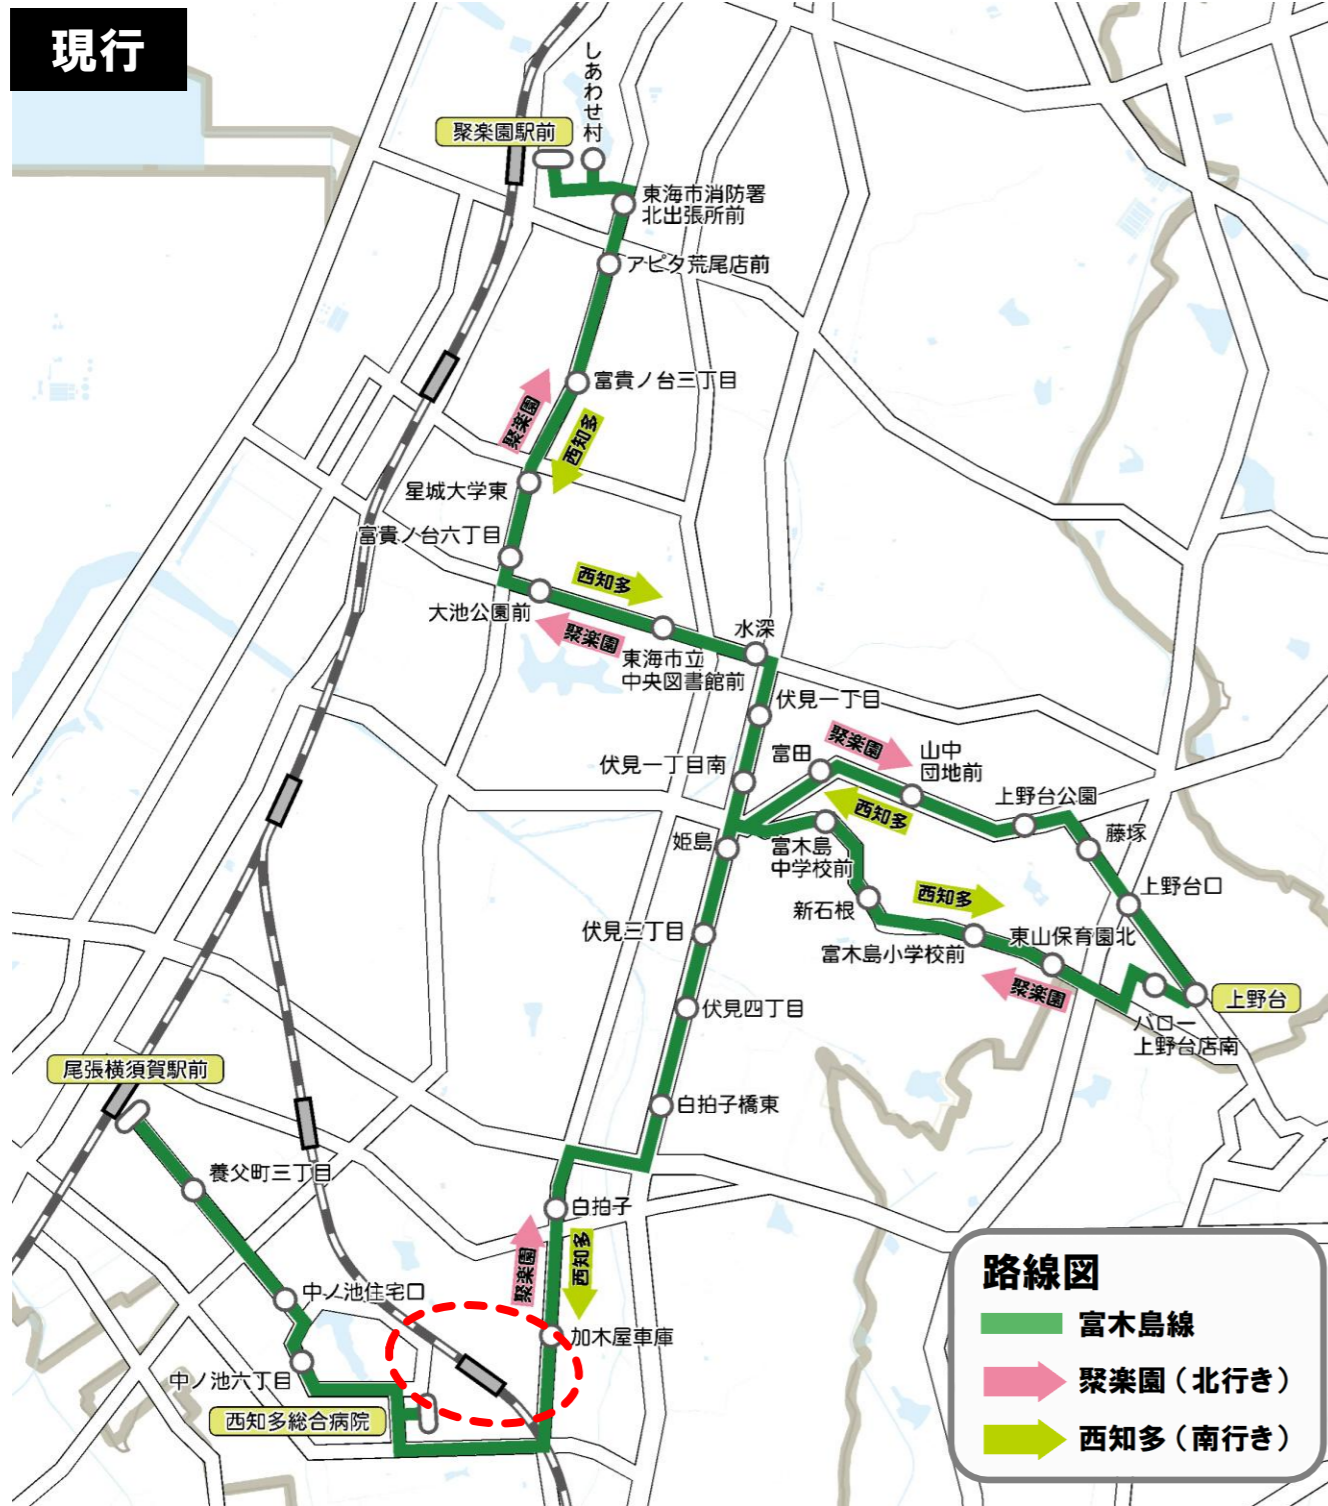

【富木島線】路線図 休日

- ・路線延長：約14.2km → 見直し後：約300m増加
- ・所要時間：53分 → 見直し後：5～8分増加
- ・運行車両：1台+増強便1台 / 運行形態：折り返しピストン（変更なし）
- ・新設バス停：加木屋中ノ池駅南口

【富木島線】ダイヤ 休日

西知多総合病院行き

富木島線 (休日) 時刻表					
系統5	1便	2便	3便	4便	5便
聚楽園駅前 (発)	8:58	11:04	12:25	13:36	15:42
しあわせ村	8:59	11:05	12:26	13:37	15:43
東海市消防署北出張所前	9:00	11:06	12:27	13:38	15:44
アピタ荒尾店前	9:01	11:07	12:28	13:39	15:45
富貴ノ台三丁目	9:03	11:09	12:30	13:41	15:47
星城大学東	9:04	11:10	12:31	13:42	15:48
富貴ノ台六丁目	9:05	11:11	12:32	13:43	15:49
大池公園前	9:06	11:12	12:33	13:44	15:50
東海市立中央図書館前	9:07	11:13	12:34	13:45	15:51
水深	9:09	11:15	12:36	13:47	15:53
伏見一丁目	9:11	11:17	12:38	13:49	15:55
伏見一丁目南	9:12	11:18	12:39	13:50	15:56
富木島中学校前	9:14	11:20	12:41	13:52	15:58
新石根	9:15	11:21	12:42	13:53	15:59
富木島小学校前	9:16	11:22	12:43	13:54	16:00
東山保育園北	9:17	11:23	12:44	13:55	16:01
パロー上野台店南	9:18	11:24	12:45	13:56	16:02
上野台 (着)	9:19	11:25	12:46	13:57	16:03
上野台 (発)	9:24	11:30	12:51	14:02	16:08
上野台口	9:25	11:31	12:52	14:03	16:09
藤塚	9:26	11:32	12:53	14:04	16:10
上野台公園	9:27	11:33	12:54	14:05	16:11
山中団地前	9:28	11:34	12:55	14:06	16:12
富田	9:29	11:35	12:56	14:07	16:13
姫島	9:32	11:38	12:59	14:10	16:16
伏見三丁目	9:33	11:39	13:00	14:11	16:17
伏見四丁目	9:34	11:40	13:01	14:12	16:18
白拍子橋東	9:35	11:41	13:02	14:13	16:19
白拍子	9:37	11:43	13:04	14:15	16:21
加木屋車庫 (着)	9:40	11:46	13:07	14:18	16:24
加木屋車庫 (発)	9:42	11:48	13:09	14:20	16:26
西知多総合病院	9:46	11:52	13:13	14:24	16:30
尾張横須賀駅前 (着)	9:51	11:57	13:18	14:29	16:35

中型車×1台+小型EV車×1台	中型2	中型2	EV1	中型2	中型2
キ里程/周(km)	14.236	14.236	14.236	14.236	14.236
所要時間(分)	53	53	53	53	53

現行

聚楽園駅行き

富木島線 (休日) 時刻表				
系統6	1便	2便	3便	4便
尾張横須賀駅前 (発)	7:50	9:56	12:22	14:34
西知多総合病院	7:55	10:01	12:27	14:39
加木屋車庫 (着)	7:59	10:05	12:31	14:43
加木屋車庫 (発)	8:01	10:07	12:33	14:45
白拍子	8:03	10:09	12:35	14:47
白拍子橋東	8:04	10:10	12:36	14:48
伏見四丁目	8:05	10:11	12:37	14:49
伏見三丁目	8:06	10:12	12:38	14:50
姫島	8:08	10:14	12:40	14:52
富田	8:10	10:16	12:42	14:54
山中団地前	8:11	10:17	12:43	14:55
上野台公園	8:12	10:18	12:44	14:56
藤塚	8:13	10:19	12:45	14:57
上野台口	8:14	10:20	12:46	14:58
上野台 (着)	8:15	10:21	12:47	14:59
上野台 (発)	8:20	10:26	12:52	15:04
パロー上野台店南	8:21	10:27	12:53	15:05
東山保育園北	8:22	10:28	12:54	15:06
富木島小学校前	8:23	10:29	12:55	15:07
新石根	8:24	10:30	12:56	15:08
富木島中学校前	8:25	10:31	12:57	15:09
伏見一丁目南	8:27	10:33	12:59	15:11
伏見一丁目	8:28	10:34	13:00	15:12
水深	8:31	10:37	13:03	15:15
東海市立中央図書館前	8:32	10:38	13:04	15:16
大池公園前	8:33	10:39	13:05	15:17
富貴ノ台六丁目	8:34	10:40	13:06	15:18
星城大学東	8:35	10:41	13:07	15:19
富貴ノ台三丁目	8:36	10:42	13:08	15:20
アピタ荒尾店前	8:37	10:43	13:09	15:21
東海市消防署北出張所前	8:38	10:44	13:10	15:22
しあわせ村	8:40	10:46	13:12	15:24
聚楽園駅前 (着)	8:43	10:49	13:15	15:27

	中型2	中型2	中型2	中型2
キ里程/周(km)	14.184	14.184	14.184	14.184
所要時間(分)	53	53	53	53

西知多総合病院行き