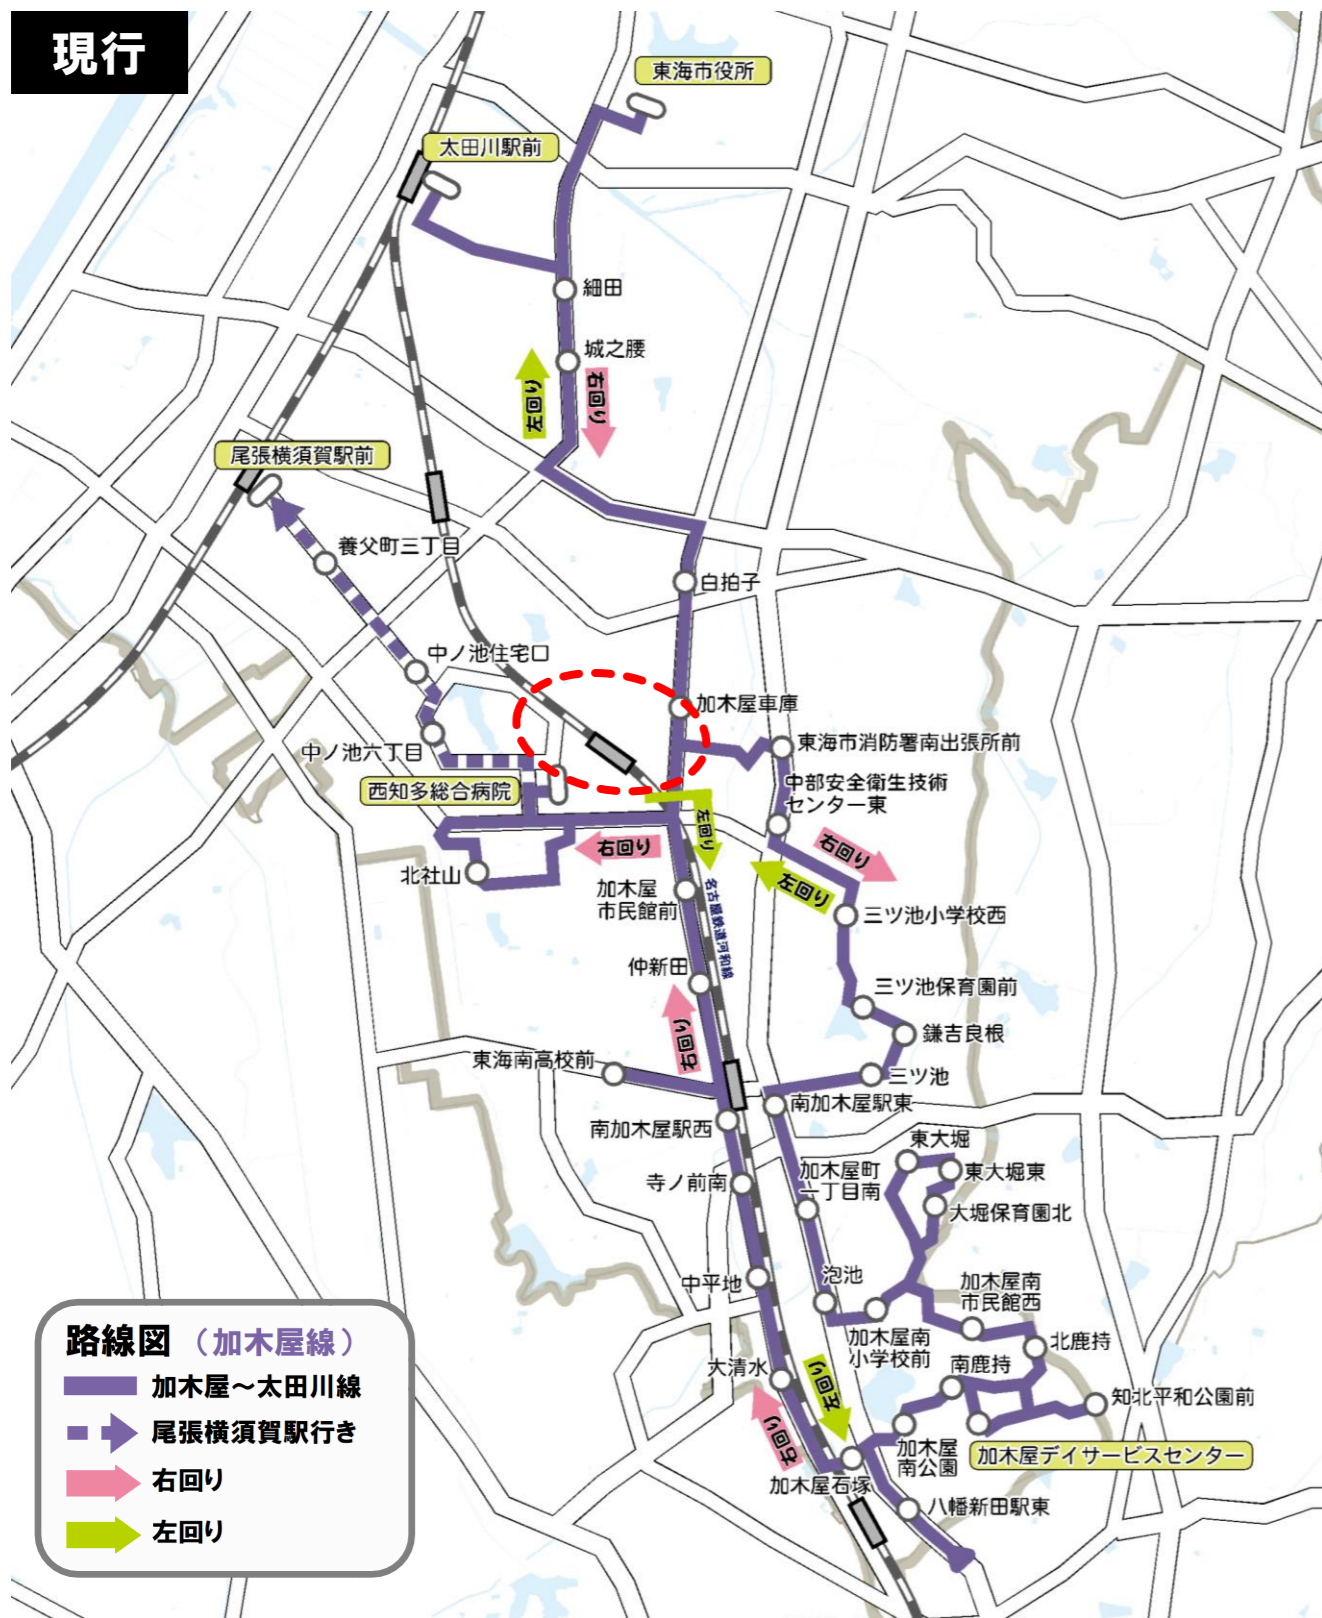

【加木屋線】 路線図 平日

- ・路線延長：約11.0～23.8km → 見直し後：約300～500m増加
- ・所要時間：40～108分 → 見直し後：11分減少～7分増加
- ・運行車両：2台(EVバス) / 運行形態：相互循環(変更なし)
- ・新設バス停：加木屋中ノ池駅南口

現行

見直し案

【加木屋線】ダイヤ

平日

現行

□ : 変更範囲