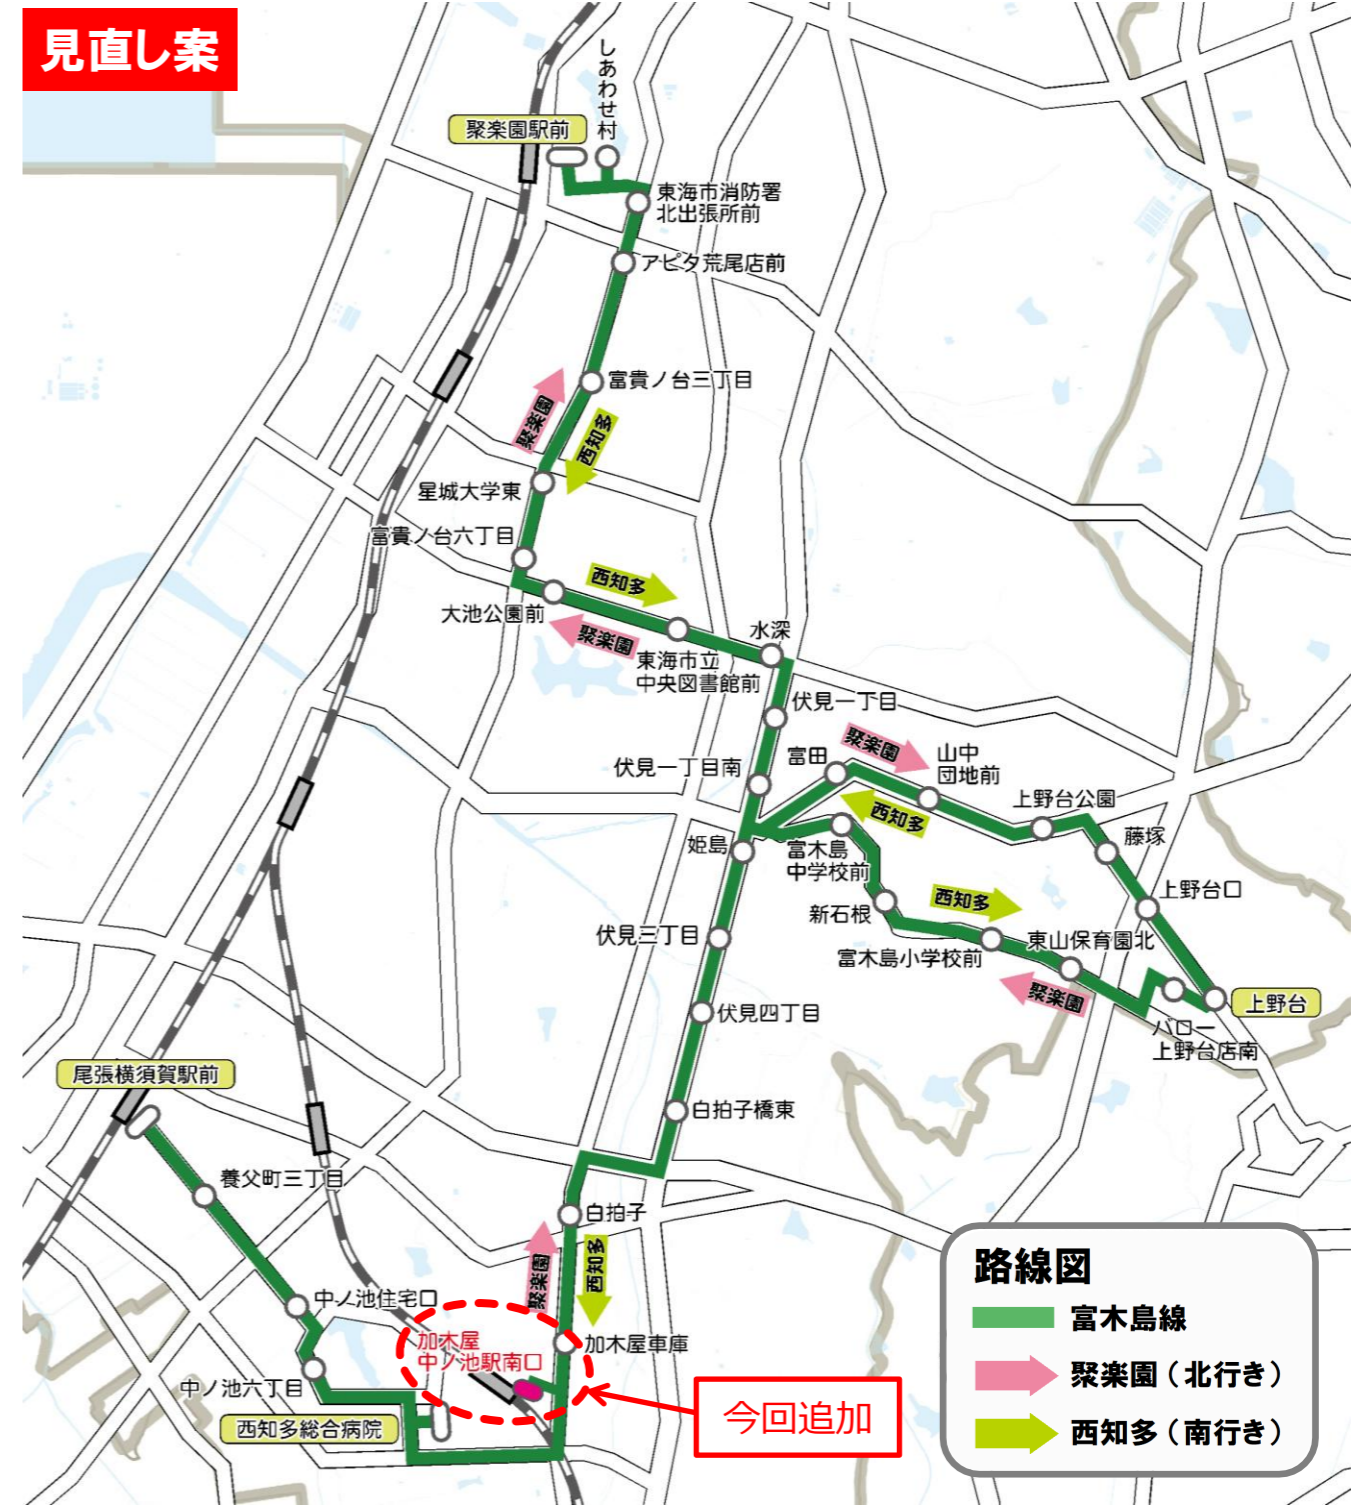

【富木島線】路線図 休日

- ・路線延長：約14.2km → 見直し後：約300m増加
- ・所要時間：53分 → 見直し後：5～8分増加
- ・運行車両：1台+増強便1台 / 運行形態：折り返しピストン（変更なし）
- ・新設バス停：加木屋中ノ池駅南口

【富木島線】ダイヤ 休日

西知多総合病院行き

富木島線 (休日) 時刻表					
系統5	1便	2便	3便	4便	5便
聚楽園駅前 (発)	8:58	11:04	12:25	13:36	15:42
しあわせ村	8:59	11:05	12:26	13:37	15:43
東海市消防署北出張所前	9:00	11:06	12:27	13:38	15:44
アピタ荒尾店前	9:01	11:07	12:28	13:39	15:45
富貴ノ台三丁目	9:03	11:09	12:30	13:41	15:47
星城大学東	9:04	11:10	12:31	13:42	15:48
富貴ノ台六丁目	9:05	11:11	12:32	13:43	15:49
大池公園前	9:06	11:12	12:33	13:44	15:50
東海市立中央図書館前	9:07	11:13	12:34	13:45	15:51
水深	9:09	11:15	12:36	13:47	15:53
伏見一丁目	9:11	11:17	12:38	13:49	15:55
伏見一丁目南	9:12	11:18	12:39	13:50	15:56
富木島中学校前	9:14	11:20	12:41	13:52	15:58
新石根	9:15	11:21	12:42	13:53	15:59
富木島小学校前	9:16	11:22	12:43	13:54	16:00
東山保育園北	9:17	11:23	12:44	13:55	16:01
パロー上野台店南	9:18	11:24	12:45	13:56	16:02
上野台 (着)	9:19	11:25	12:46	13:57	16:03
上野台 (発)	9:24	11:30	12:51	14:02	16:08
上野台口	9:25	11:31	12:52	14:03	16:09
藤塚	9:26	11:32	12:53	14:04	16:10
上野台公園	9:27	11:33	12:54	14:05	16:11
山中団地前	9:28	11:34	12:55	14:06	16:12
富田	9:29	11:35	12:56	14:07	16:13
姫島	9:32	11:38	12:59	14:10	16:16
伏見三丁目	9:33	11:39	13:00	14:11	16:17
伏見四丁目	9:34	11:40	13:01	14:12	16:18
白拍子橋東	9:35	11:41	13:02	14:13	16:19
白拍子	9:37	11:43	13:04	14:15	16:21
加木屋車庫 (着)	9:40	11:46	13:07	14:18	16:24
加木屋車庫 (発)	9:42	11:48	13:09	14:20	16:26
西知多総合病院	9:46	11:52	13:13	14:24	16:30
尾張横須賀駅前 (着)	9:51	11:57	13:18	14:29	16:35

中型車×1台+小型EV車×1台	中型2	中型2	EV1	中型2	中型2
キ里程/周(km)	14.236	14.236	14.236	14.236	14.236
所要時間(分)	53	53	53	53	53

現行

聚楽園駅行き

富木島線 (休日) 時刻表				
系統6	1便	2便	3便	4便
尾張横須賀駅前 (発)	7:50	9:56	12:22	14:34
西知多総合病院	7:55	10:01	12:27	14:39
加木屋車庫 (着)	7:59	10:05	12:31	14:43
加木屋車庫 (発)	8:01	10:07	12:33	14:45
白拍子	8:03	10:09	12:35	14:47
白拍子橋東	8:04	10:10	12:36	14:48
伏見四丁目	8:05	10:11	12:37	14:49
伏見三丁目	8:06	10:12	12:38	14:50
姫島	8:08	10:14	12:40	14:52
富田	8:10	10:16	12:42	14:54
山中団地前	8:11	10:17	12:43	14:55
上野台公園	8:12	10:18	12:44	14:56
藤塚	8:13	10:19	12:45	14:57
上野台口	8:14	10:20	12:46	14:58
上野台 (着)	8:15	10:21	12:47	14:59
上野台 (発)	8:20	10:26	12:52	15:04
パロー上野台店南	8:21	10:27	12:53	15:05
東山保育園北	8:22	10:28	12:54	15:06
富木島小学校前	8:23	10:29	12:55	15:07
新石根	8:24	10:30	12:56	15:08
富木島中学校前	8:25	10:31	12:57	15:09
伏見一丁目南	8:27	10:33	12:59	15:11
伏見一丁目	8:28	10:34	13:00	15:12
水深	8:31	10:37	13:03	15:15
東海市立中央図書館前	8:32	10:38	13:04	15:16
大池公園前	8:33	10:39	13:05	15:17
富貴ノ台六丁目	8:34	10:40	13:06	15:18
星城大学東	8:35	10:41	13:07	15:19
富貴ノ台三丁目	8:36	10:42	13:08	15:20
アピタ荒尾店前	8:37	10:43	13:09	15:21
東海市消防署北出張所前	8:38	10:44	13:10	15:22
しあわせ村	8:40	10:46	13:12	15:24
聚楽園駅前 (着)	8:43	10:49	13:15	15:27

	中型2	中型2	中型2	中型2
キ里程/周(km)	14.184	14.184	14.184	14.184
所要時間(分)	53	53	53	53

西知多総合病院行き