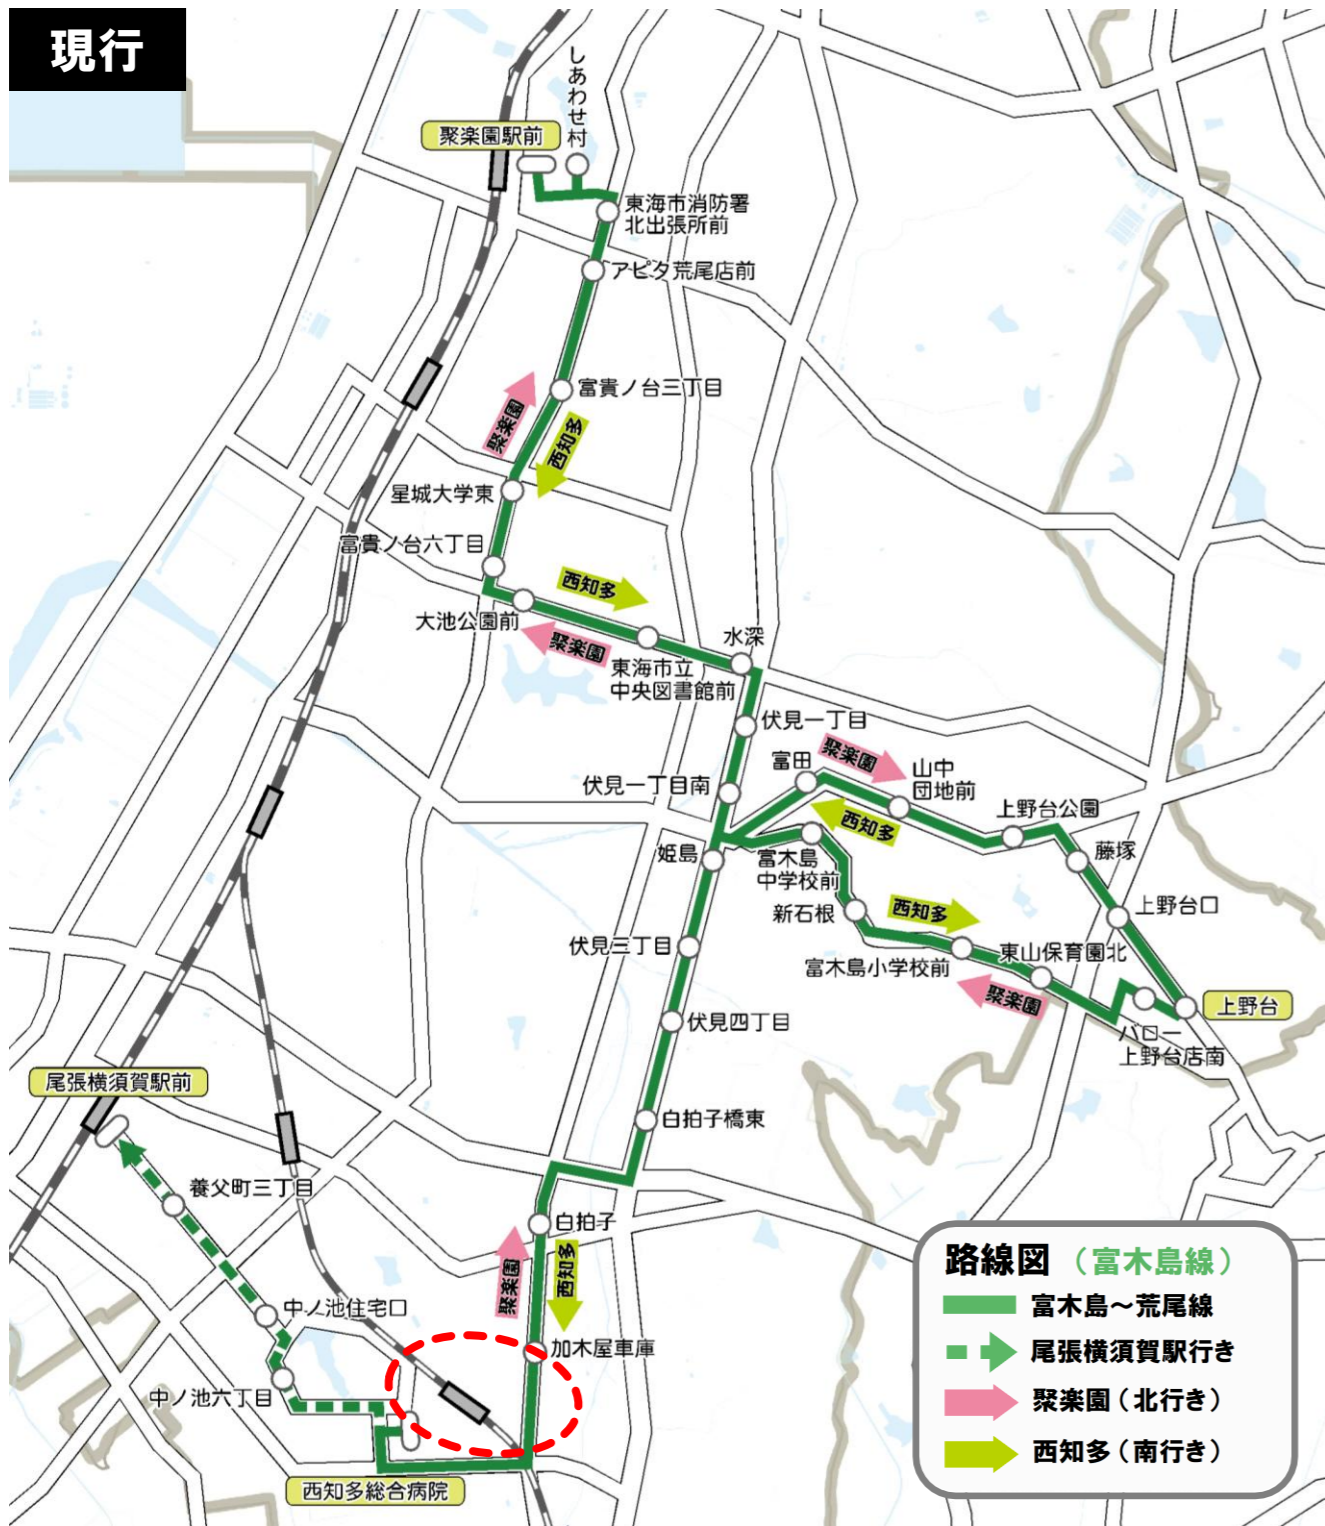

休日

【加木屋線】

左回り

系統7		加木屋線(平日)							
	1便	2便	3便	4便	5便	6便	7便	8便	
尾張横須賀駅前(発)	-	-	-	-	-	-	-	-	-
西知多総合病院	-	-	0:00:03	0:00:56	0:00:18	-	0:00:03	0:00:07	-
加木屋車庫(着)	-	-	0:01:18	0:00:43	0:00:27	0:00:26	0:00:31	0:00:29	-
加木屋車庫(発)	-	-	充電1	0:00:14	0:00:17	0:01:47	0:00:46	0:00:33	-
加木屋市民館前	-	-	-	0:00:24	0:00:01	0:00:16	0:00:18	-	-
仲新田	-	-	-	0:00:08	0:00:04	0:00:09	0:00:04	0:00:11</	

【富木島線】路線図 平日

- ・路線延長：約5.5～14.2km → 見直し後：約300m増加
- ・所要時間：21～59分 → 見直し後：4～11分増加（加木屋中ノ池駅南口を通る便）
- ・運行車両：1台 / 運行形態：折り返しピストン（変更なし）
- ・新設バス停：加木屋中ノ池駅南口

現行

見直し案

【富木島線】ダイヤ

平日

現行

◻ : 変更範囲