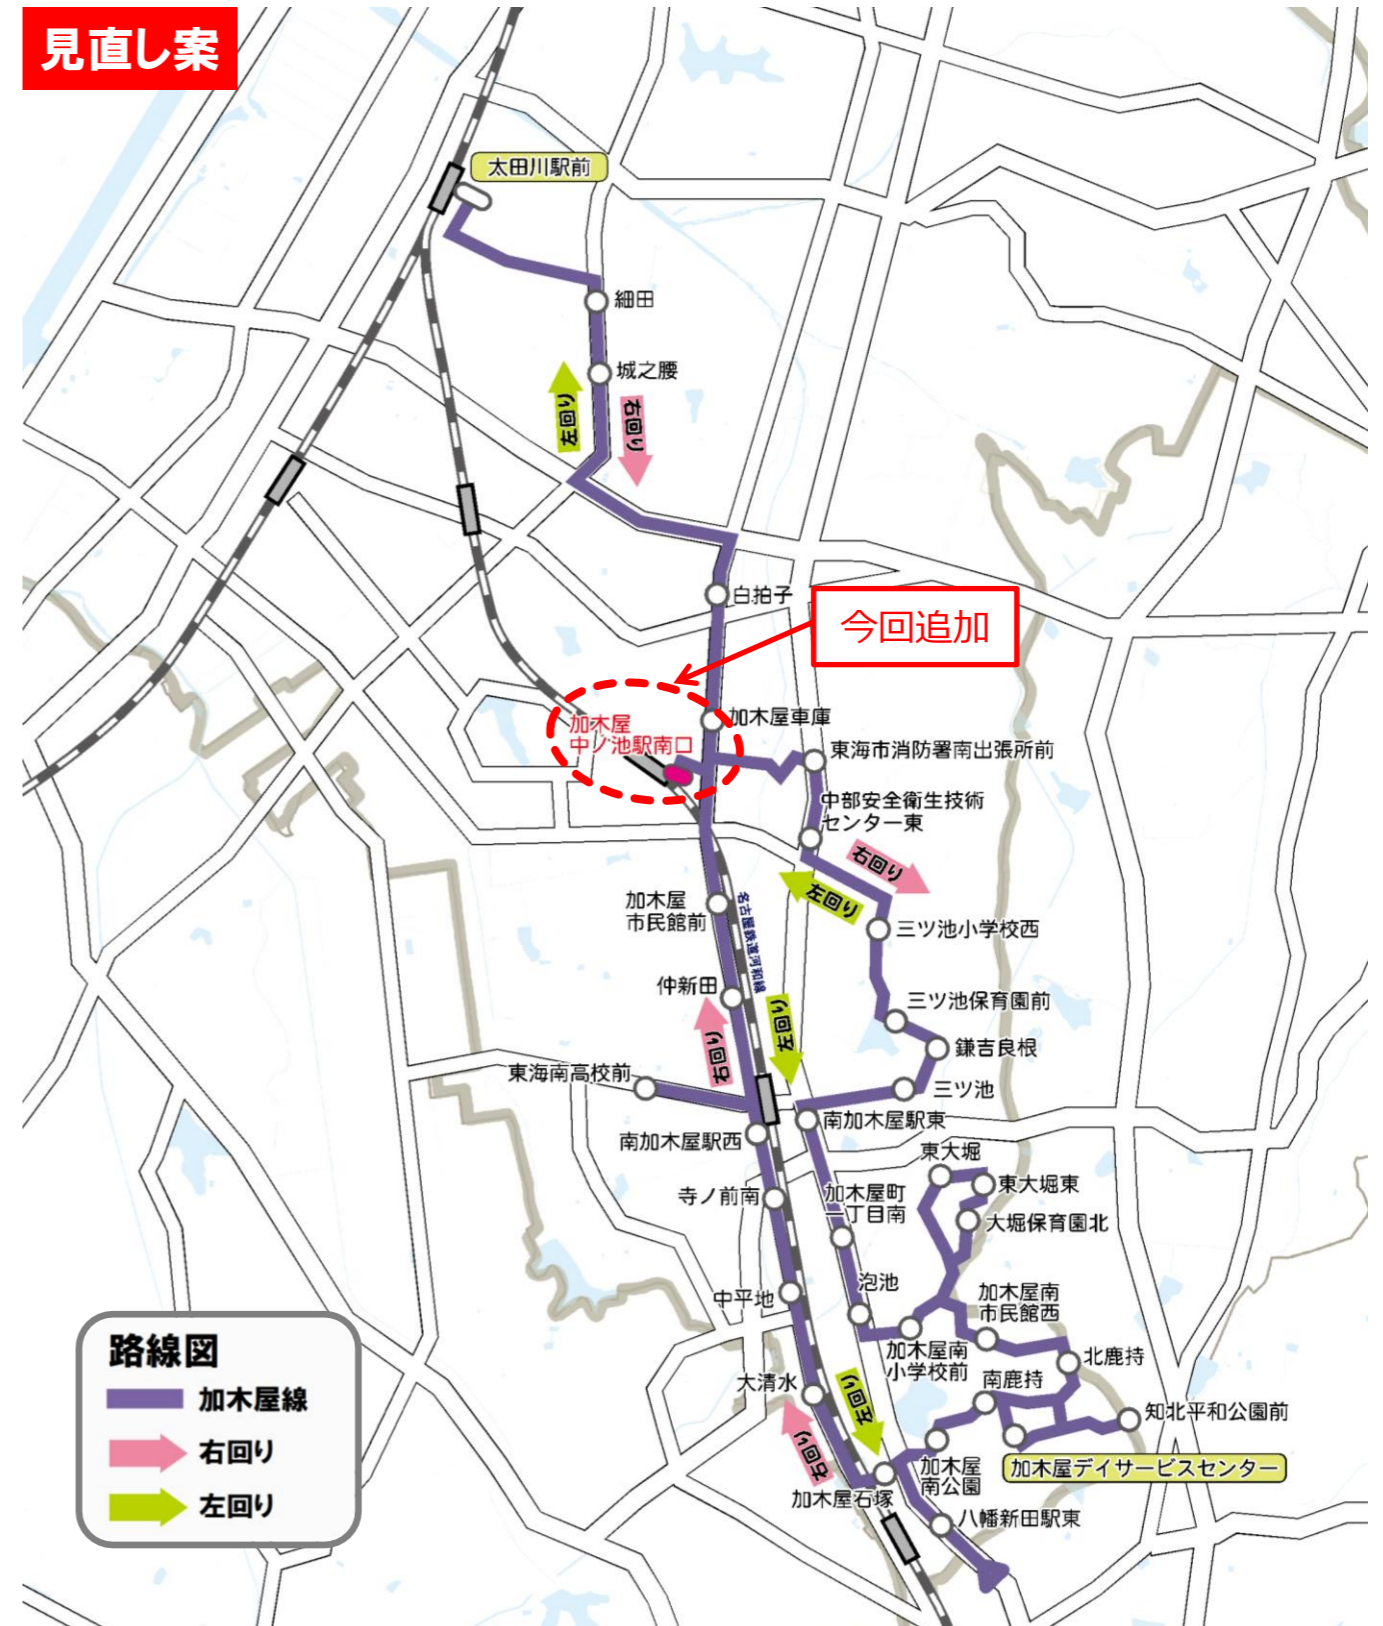

【加木屋線】 路線図 休日

- ・路線延長：約9.5～16.9km → 見直し後：約300m増加
- ・所要時間：44～85分 → 見直し後：11分～1分減少
- ・運行車両：2台(EVバス) / 運行形態：相互循環(変更なし)
- ・新設バス停：加木屋中ノ池駅南口

現行

見直し案