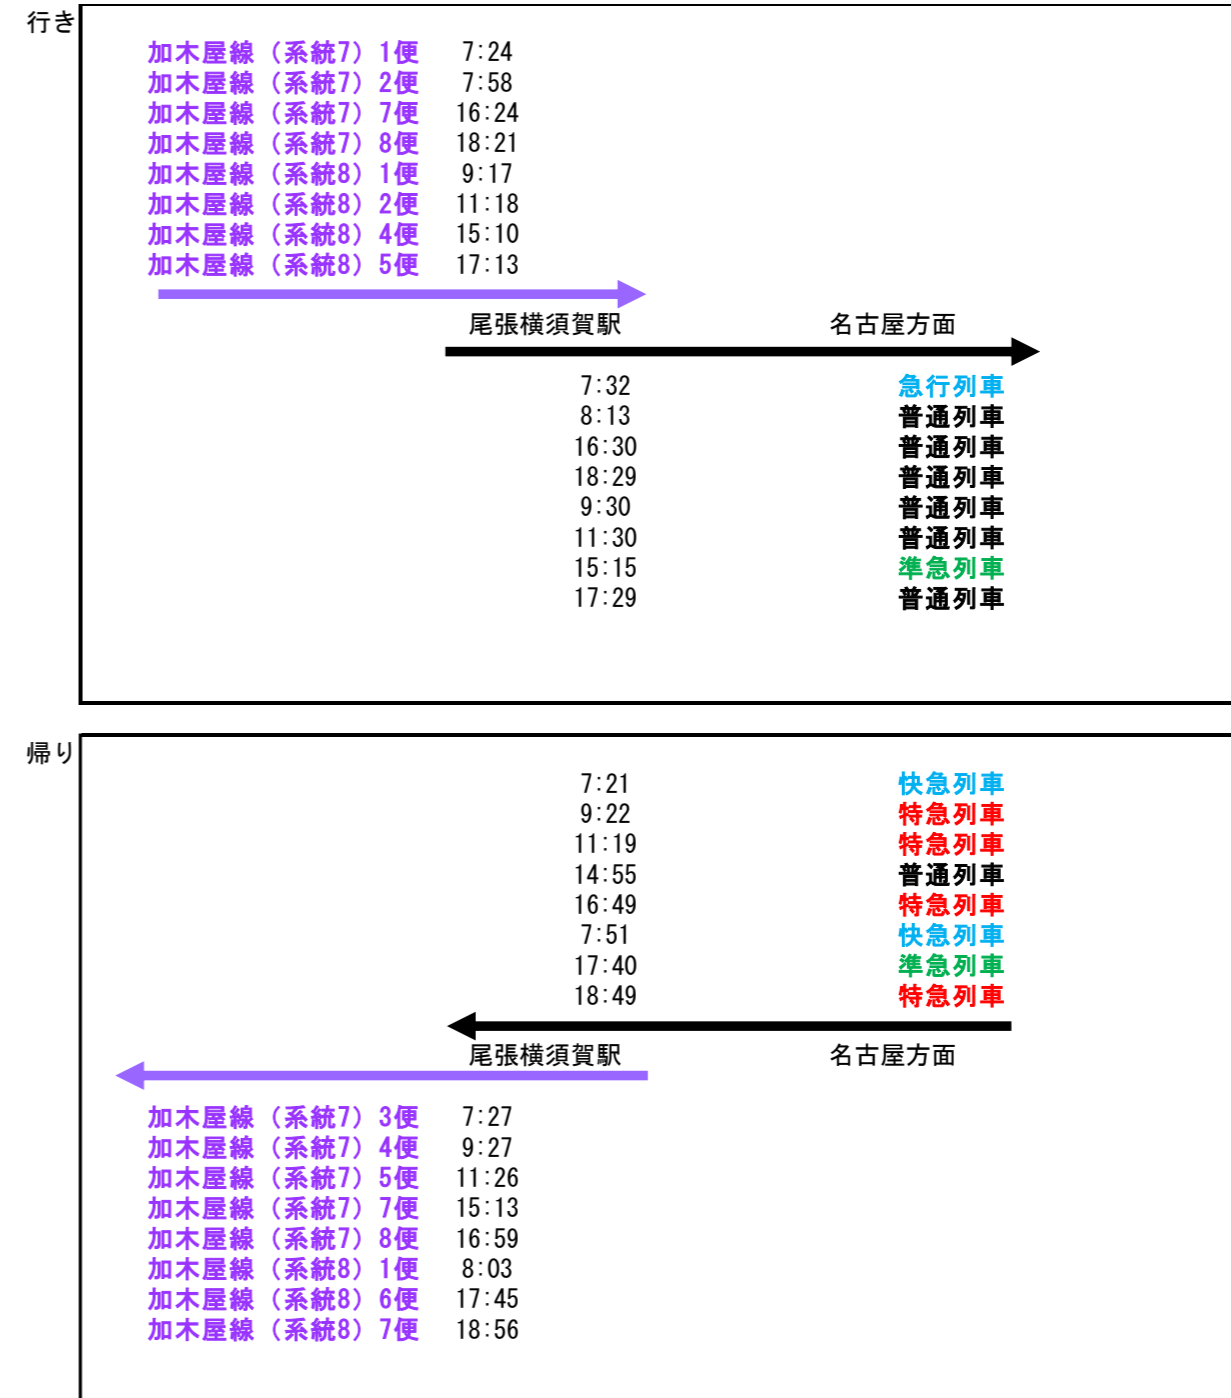

	EV2	EV1	EV2	EV2	EV1
キロ程／周(km)	11.133	16.935	16.935	15.951	11.288
所要時間(分)	44	68	70	65	49

乗継利用への影響

(1) 循環バス同士の乗継

平日

(2) 鉄道駅での乗継

平日

平日

行き