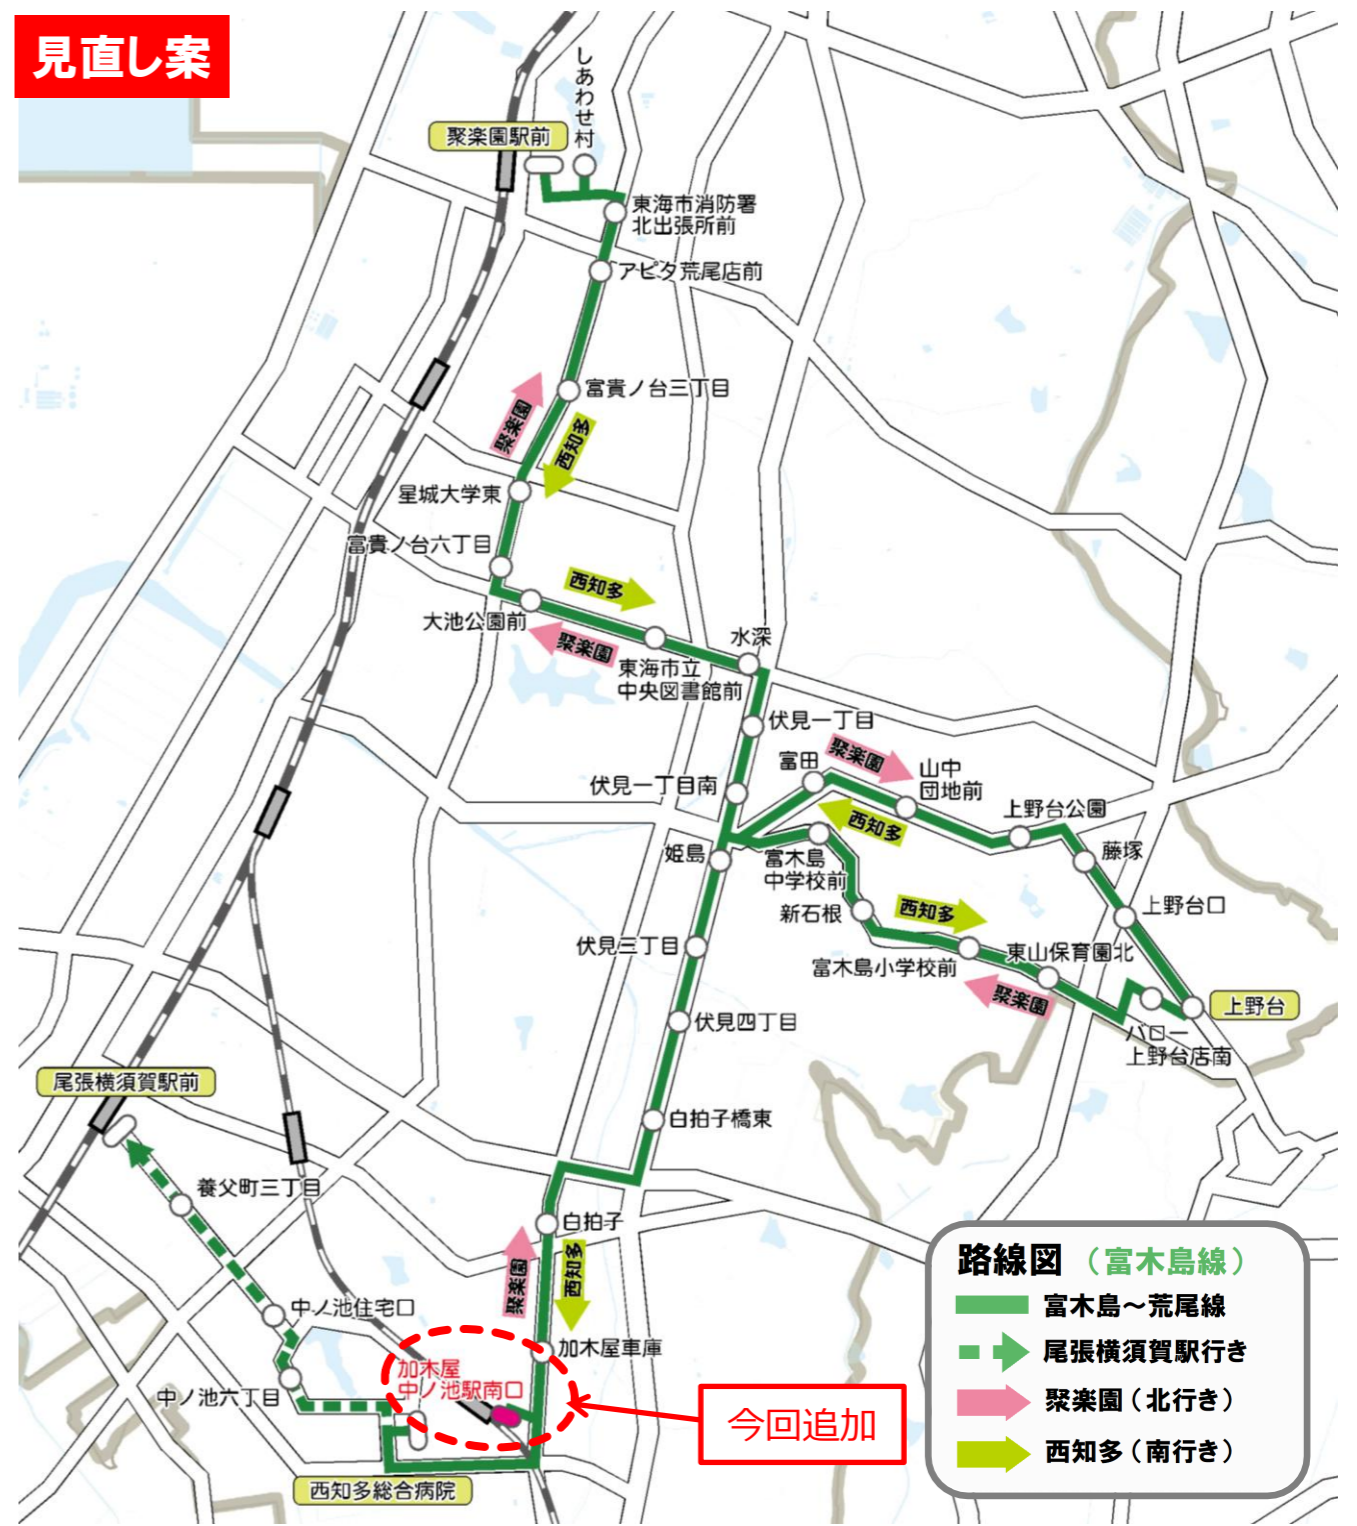

休日

【加木屋線】

左回り

系統7		加木屋線(平日)							
	1便	2便	3便	4便	5便	6便	7便	8便	
尾張横須賀駅前(発)	-	-	-	-	-	-	-	-	-
西知多総合病院	-	-	0:00:03	0:00:56	0:00:18	-	0:00:03	0:00:07	-
加木屋車庫(着)	-	-	0:01:18	0:00:43	0:00:27	0:00:26	0:00:31	0:00:29	-
加木屋車庫(発)	-	-	充電1	0:00:14	0:00:17	0:01:47	0:00:46	0:00:33	-
加木屋市民館前	-	-	-	0:00:24	0:00:01	0:00:16	0:00:18	-	-
仲新田	-	-	-	0:00:08	0:00:04	0:00:09	0:00:04	0:00:11</	

【富木島線】路線図 平日

- ・路線延長：約5.5～14.2km → 見直し後：約300m増加
- ・所要時間：21～59分 → 見直し後：4～11分増加（加木屋中ノ池駅南口を通る便）
- ・運行車両：1台 / 運行形態：折り返しピストン（変更なし）
- ・新設バス停：加木屋中ノ池駅南口

現行

見直し案

【富木島線】ダイヤ

平日

現行

◻ : 変更範囲