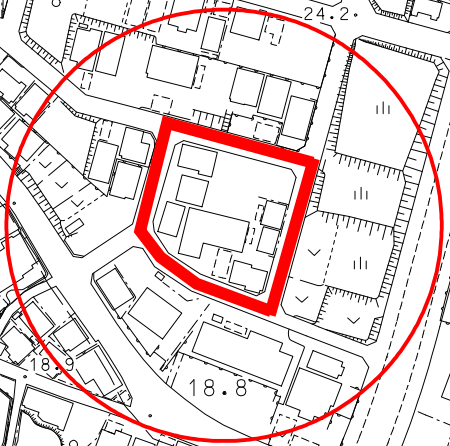

位置図

加木屋町東大堀 2 8 番 3 4 地先

東大堀 2 3 号線

S=1:2,500

対策箇所

大堀保育園
南部子育て支援センター

名南カントリークラブ

百合ヶ丘集会所

位置図

荒尾町御幣土138番地先

市道荒尾西16号線

S=1:2,500

対策箇所

位置図

加木屋町北平井57番1地先

市道三ツ池線

S=1:2,500

対策箇所

位置図

加木屋町北平井 2 4 番 9 地先

市道三ツ池線

S=1:2,500

対策箇所

加木屋児童館