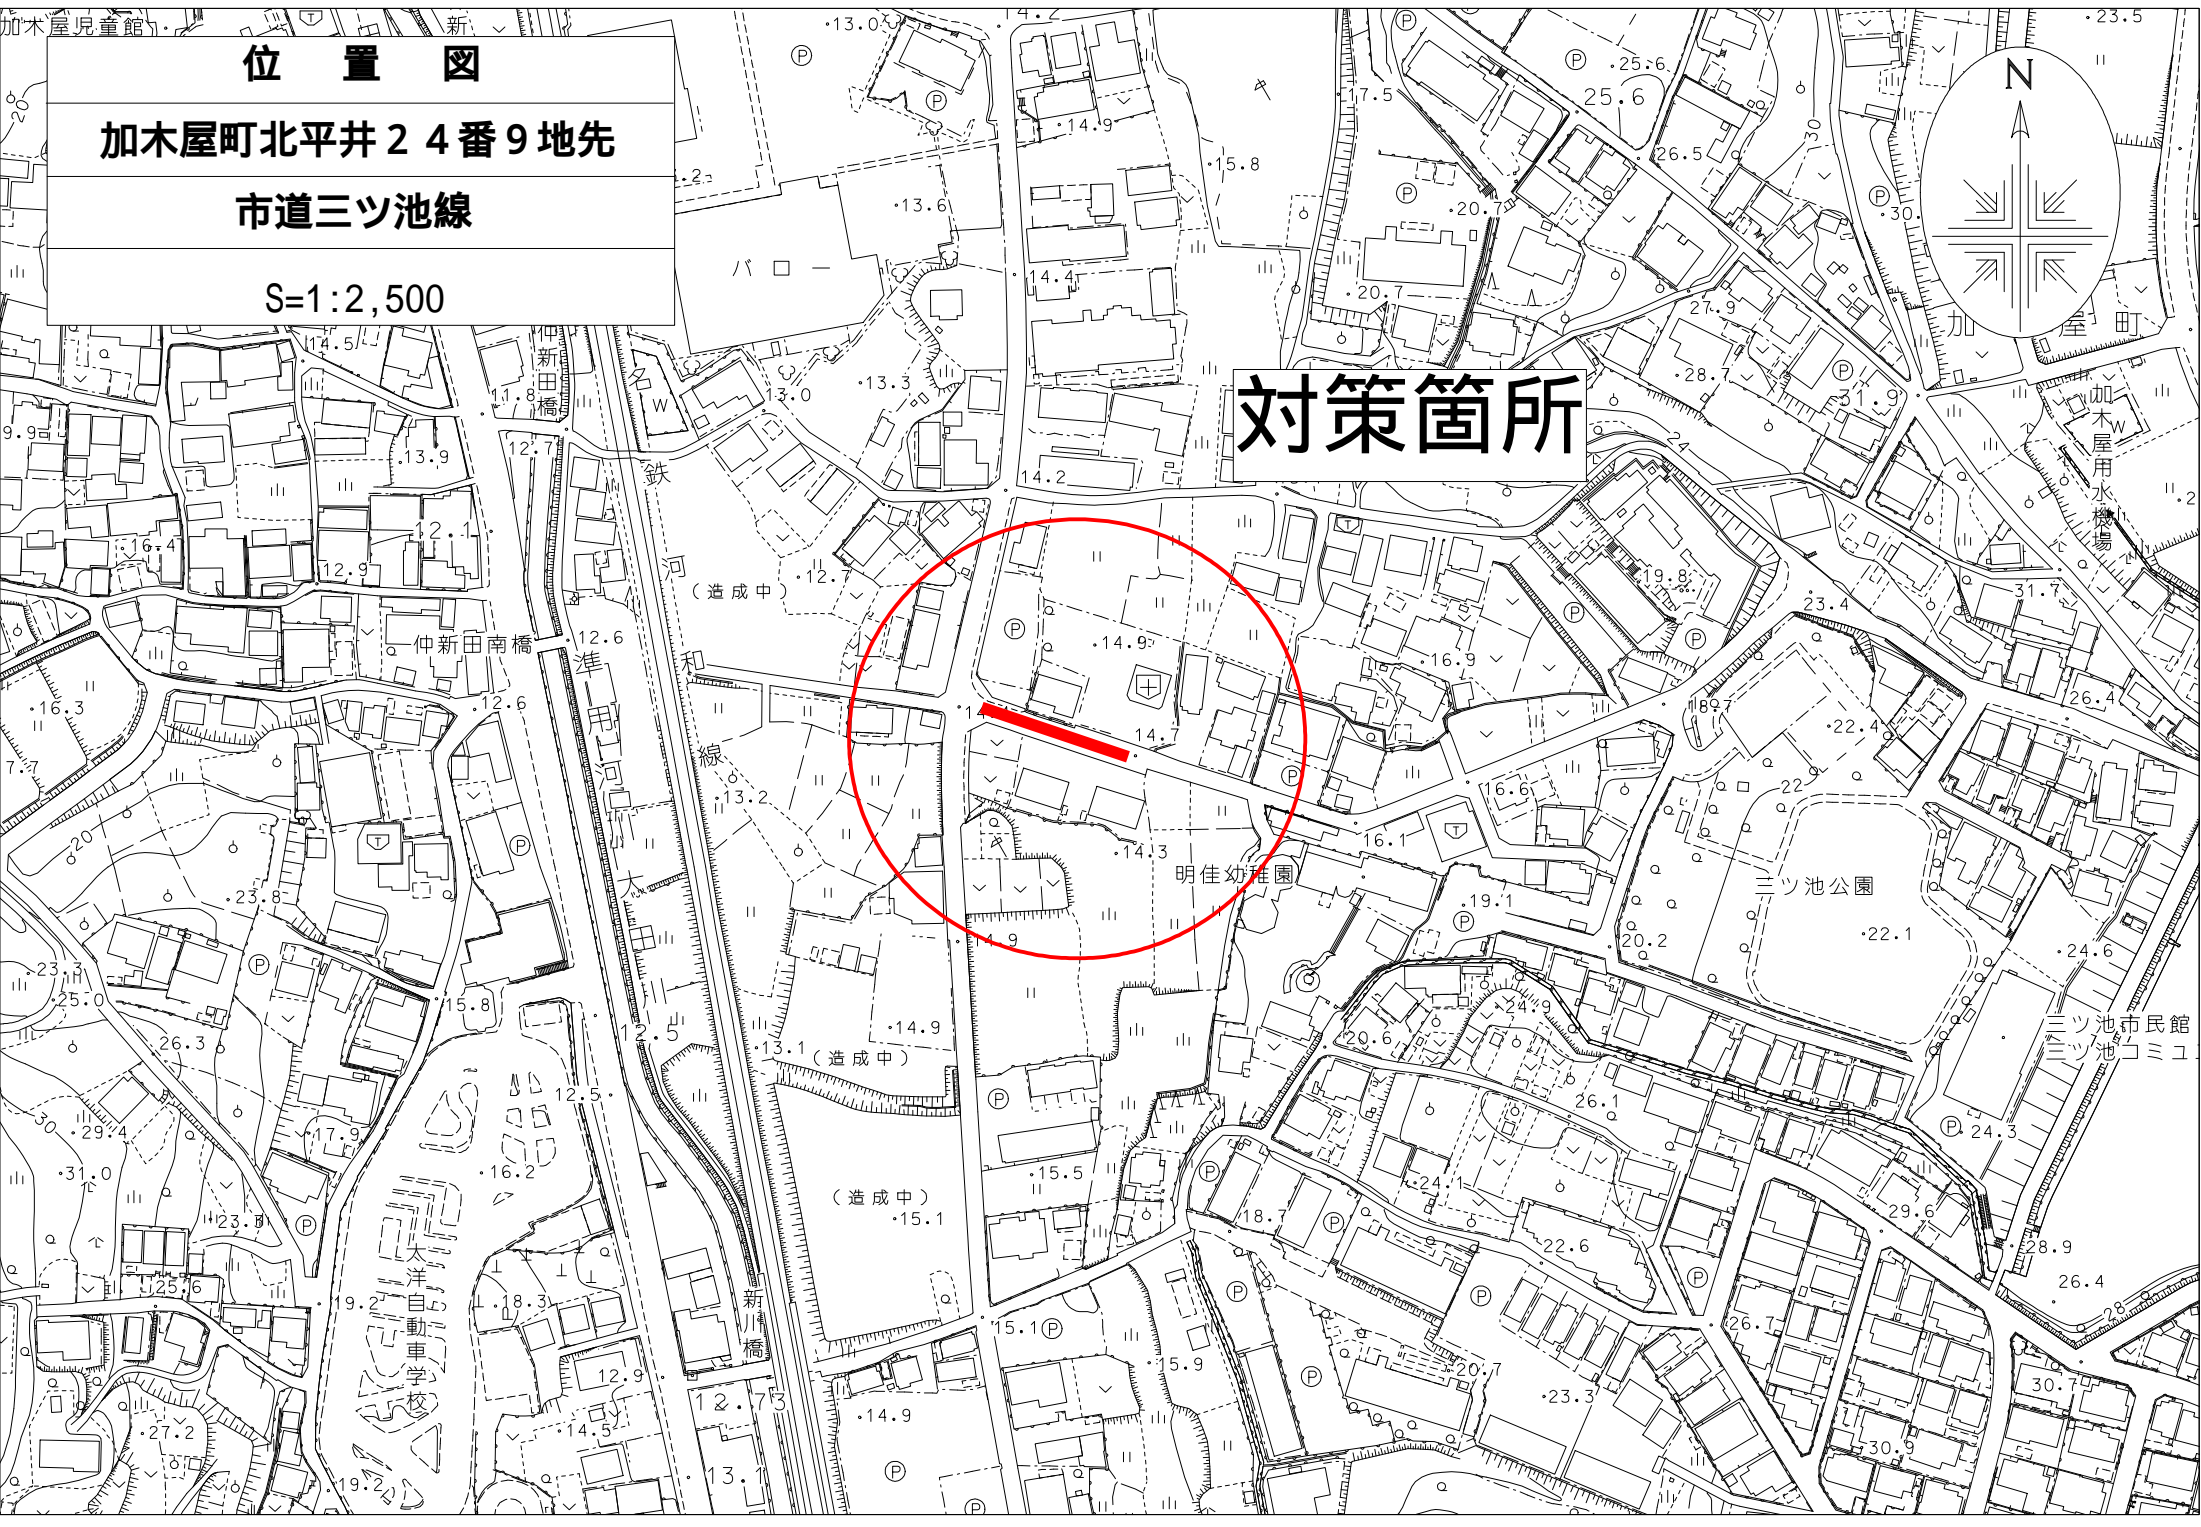

位置図

加木屋町東大堀 2 8 番 3 4 地先

東大堀 2 3 号線

S=1:2,500

対策箇所

大堀保育園
南部子育て支援センター

名南カントリークラブ

百合ヶ丘集会所

位置図

荒尾町御幣土138番地先

市道荒尾西16号線

S=1:2,500

対策箇所

位置図

加木屋町北平井57番1地先

市道三ツ池線

S=1:2,500

対策箇所

位置図

加木屋町北平井 2 4 番 9 地先

市道三ツ池線

S=1:2,500

対策箇所

加木屋児童館