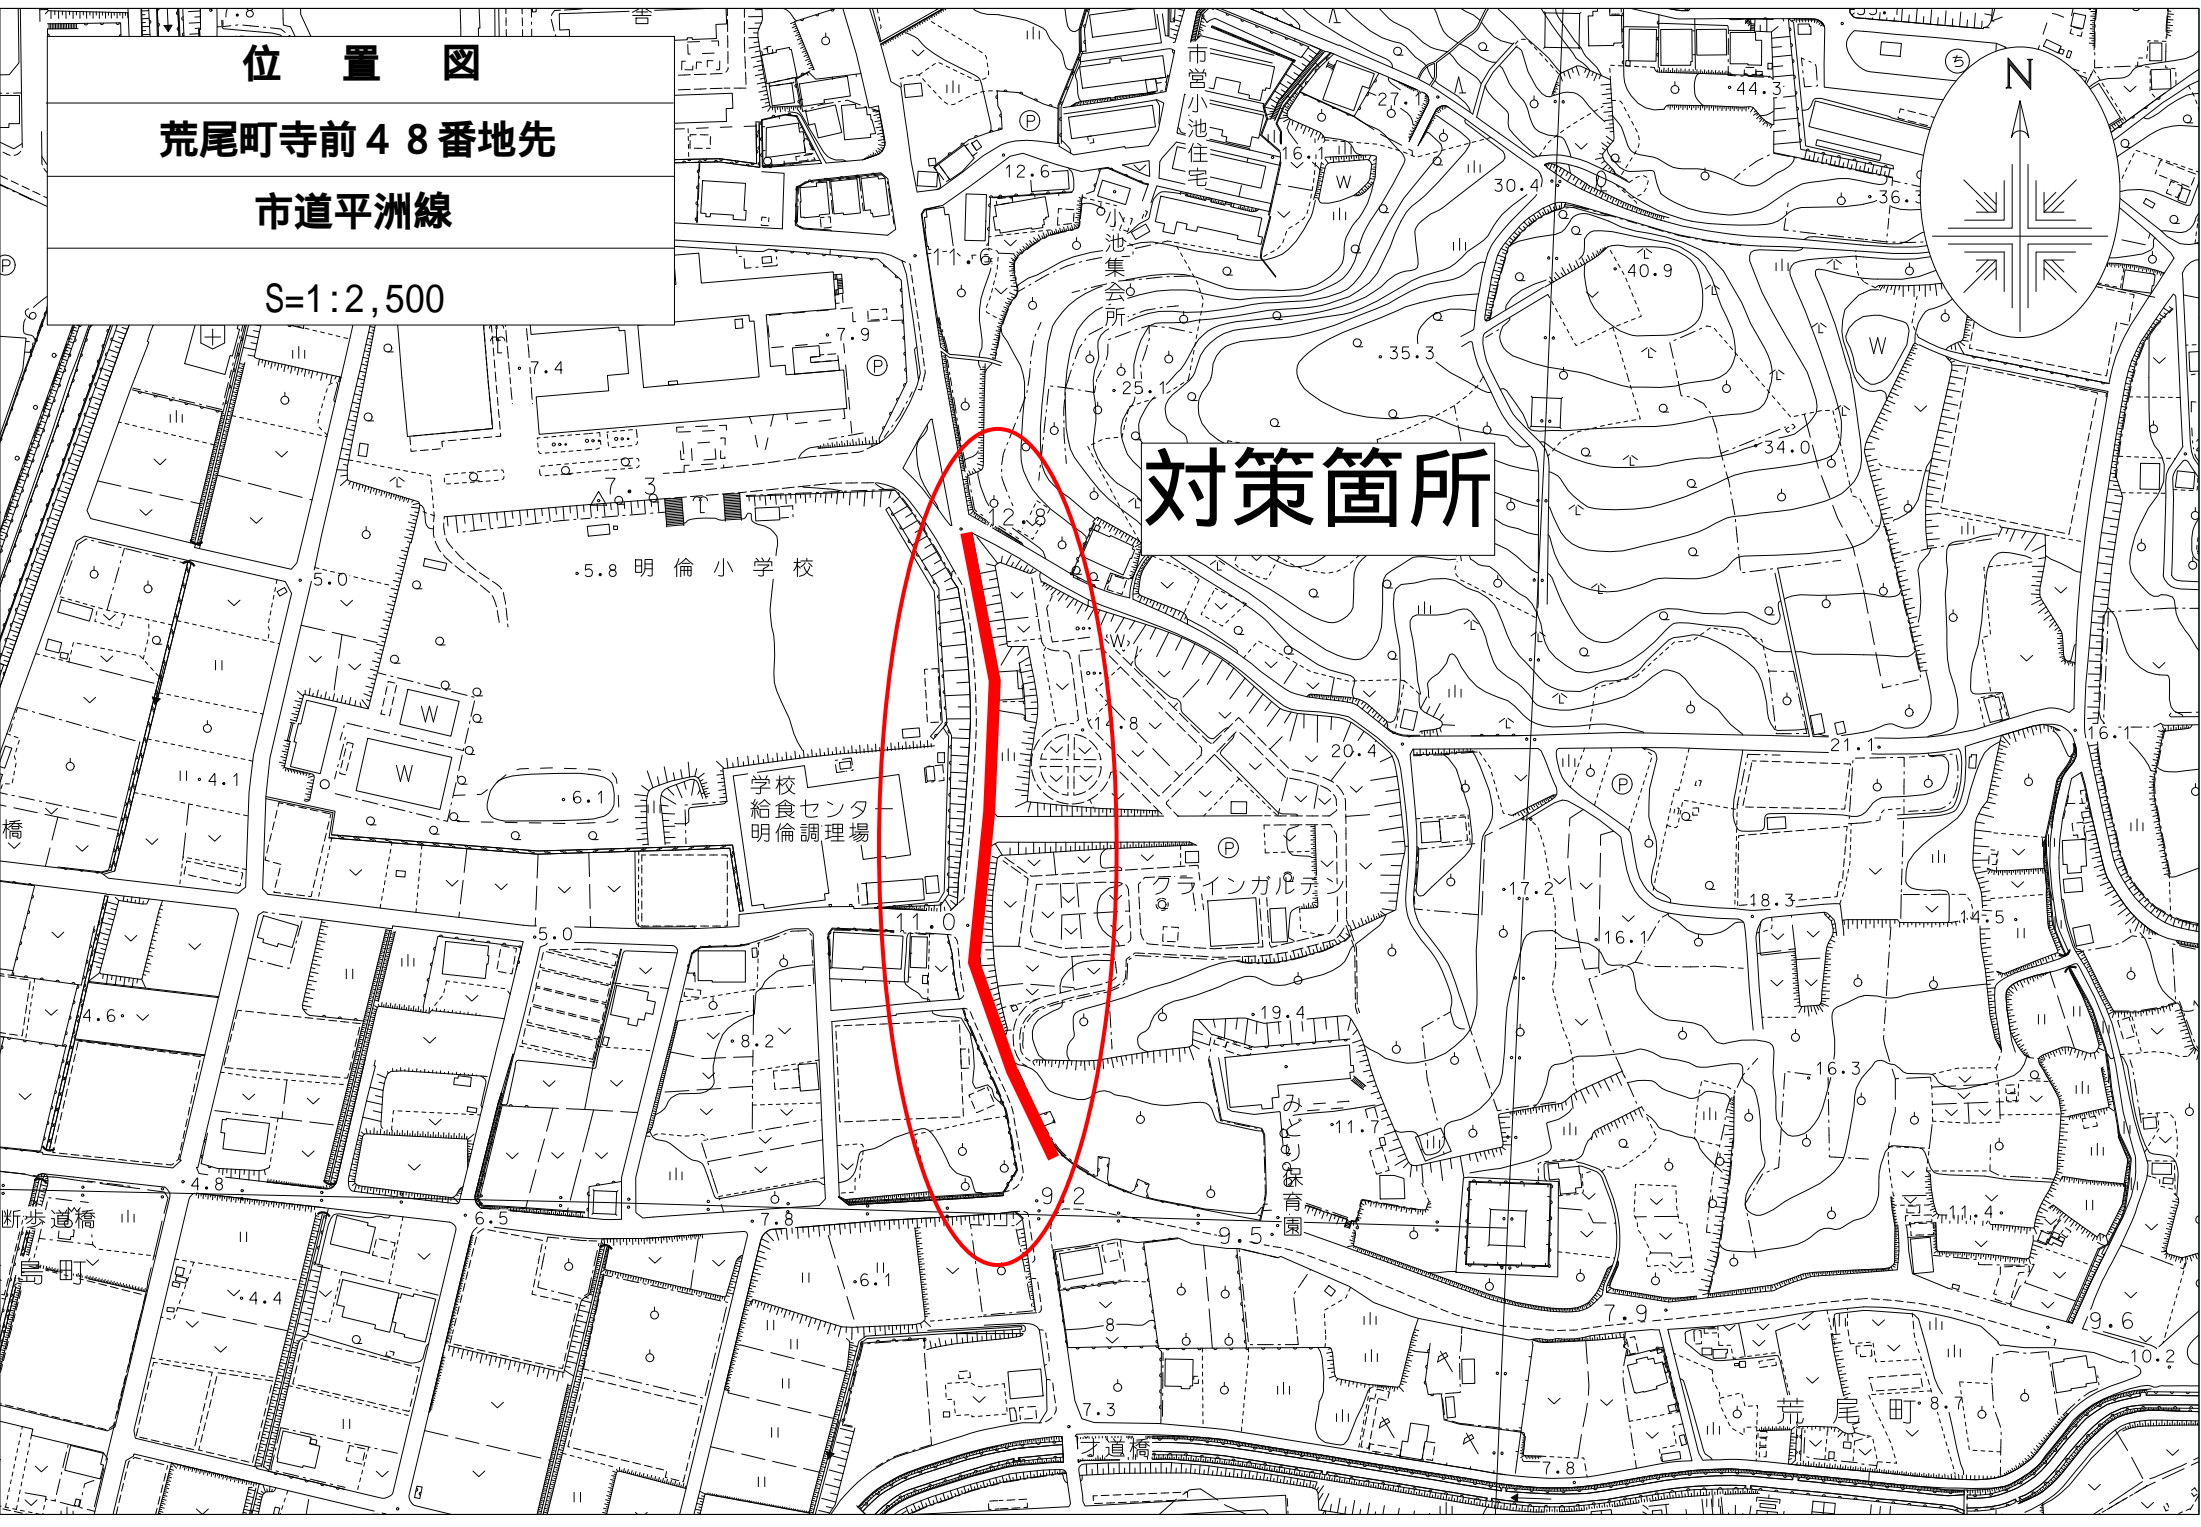

位置図

荒尾町寺前48番地先

市道平洲線

S=1:2,500

対策箇所

5.8 明倫小学校

学校給食センター
明倫調理場

クラインガルテン

みずほ保育園

断歩道橋

才道橋

位置図

加木屋町平子49番14地先

市道三ツ池線

S=1:2,500

対策箇所

位置図

加木屋町東大堀 2 8 番 3 4 地先

東大堀 2 3 号線

S=1:2,500

対策箇所

大堀保育園
南部子育て支援センター

名南カントリークラブ

百合ヶ丘集会所

S=1:2,500

対策箇所

位置図

加木屋町北平井 2 4 番 9 地先

市道三ツ池線

S=1:2,500

対策箇所

加木屋児童館