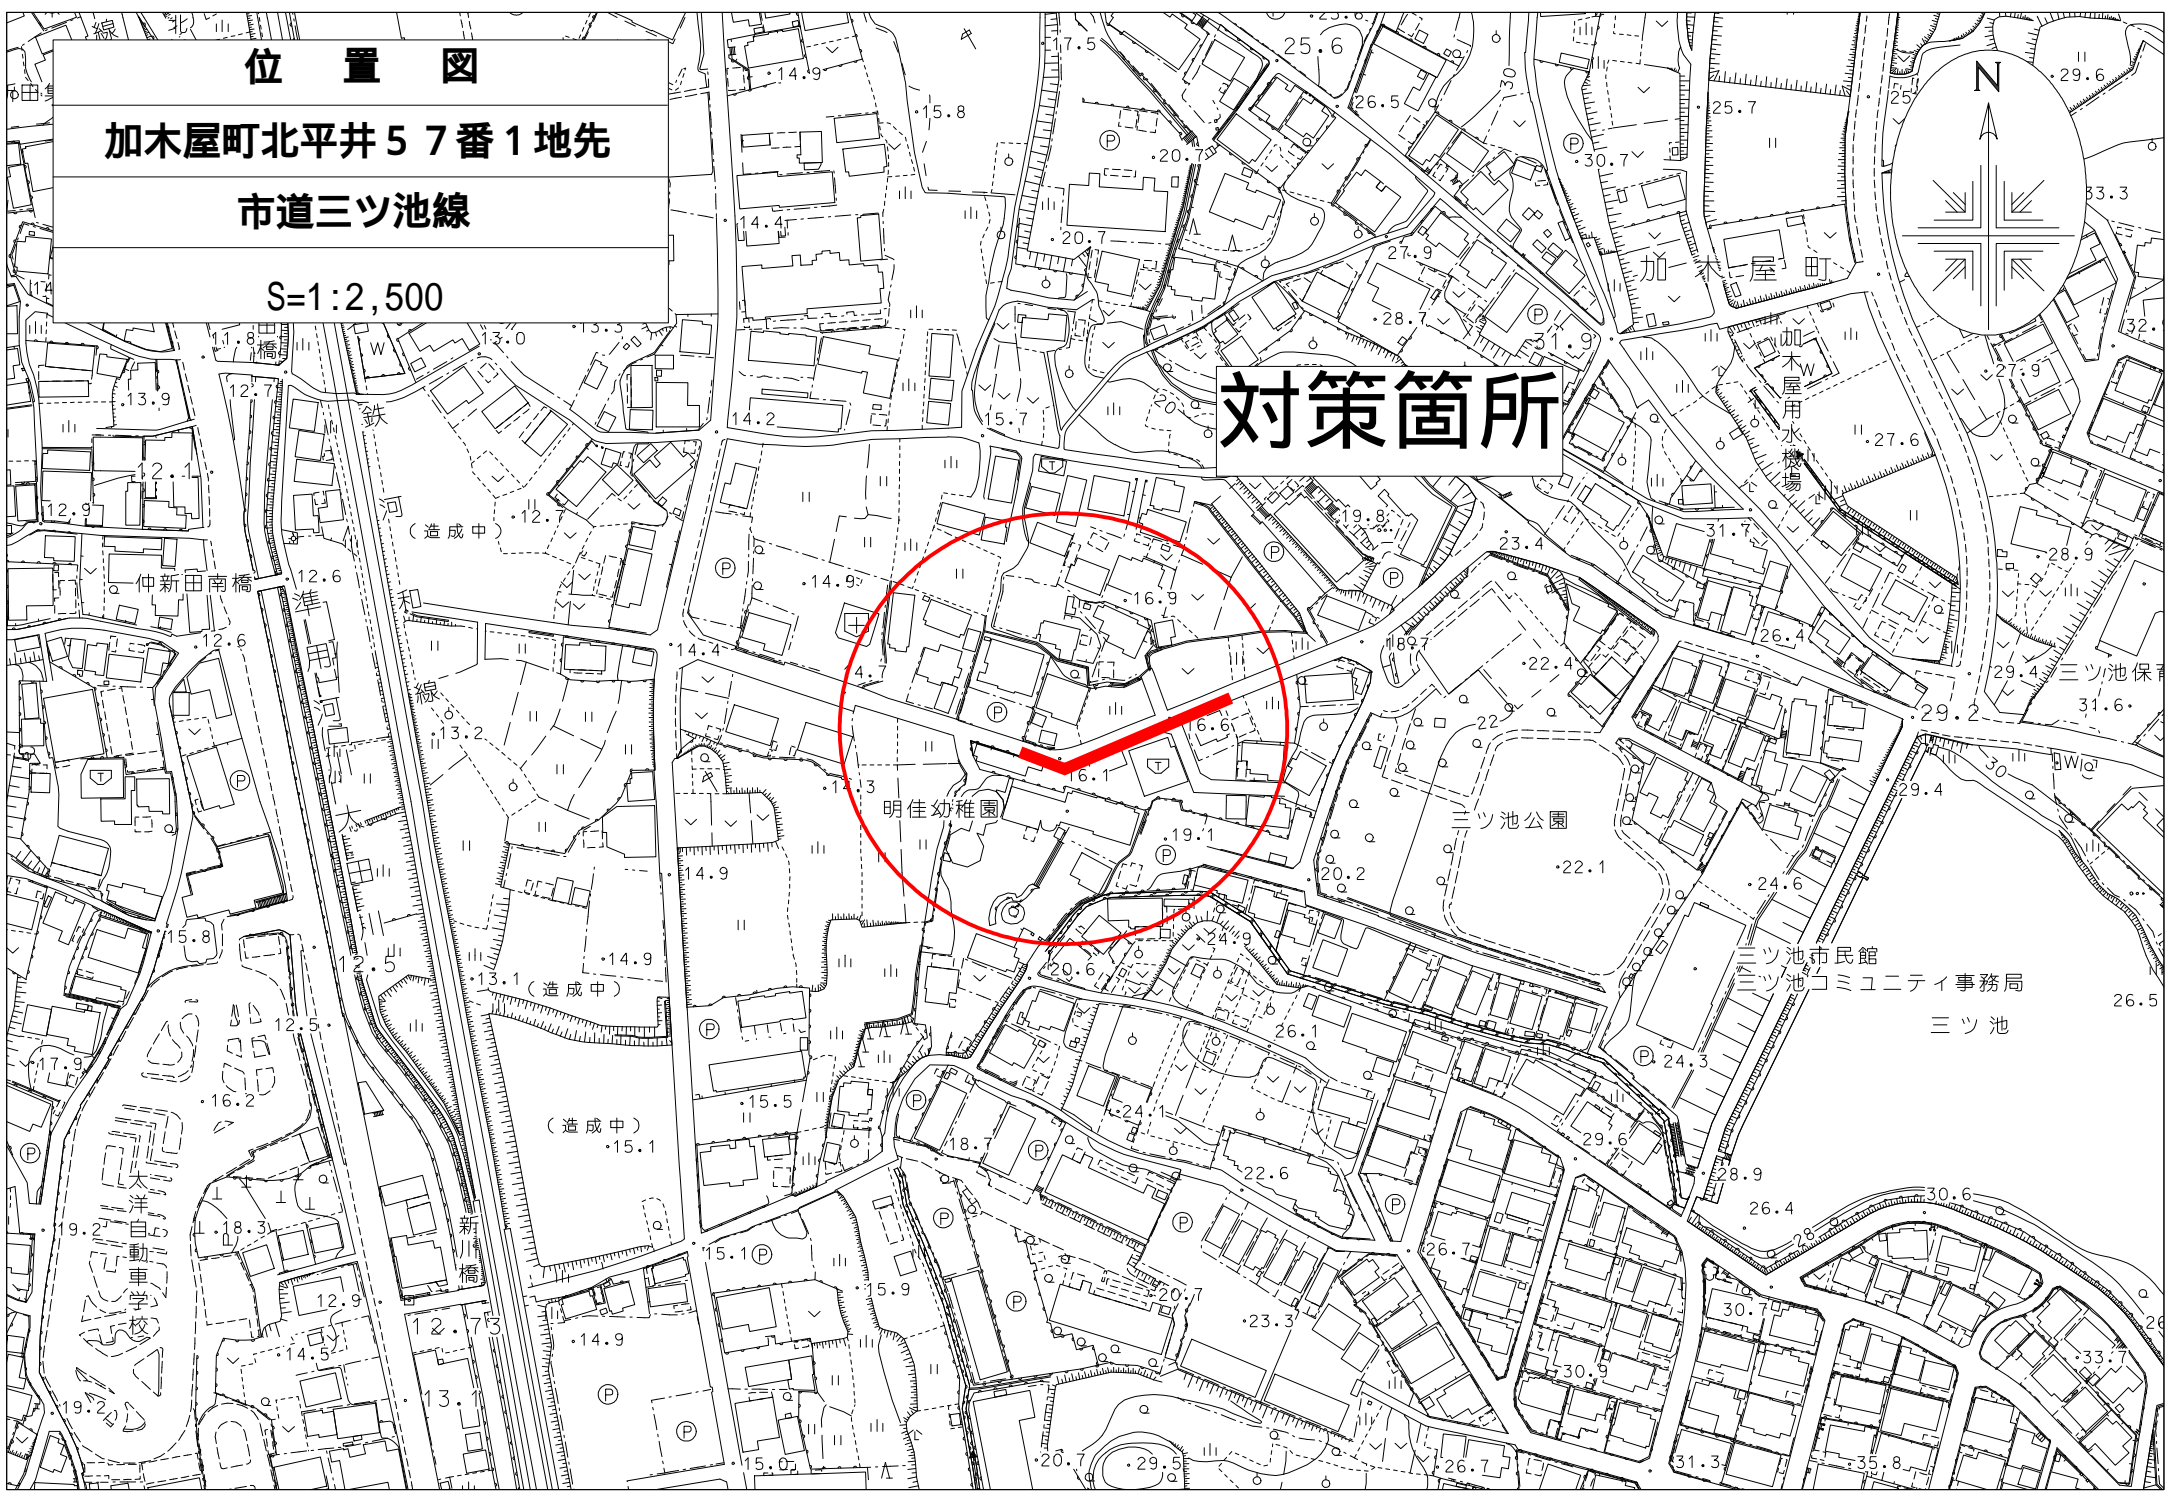

位置図

加木屋町東大堀 2 8 番 3 4 地先

東大堀 2 3 号線

S=1:2,500

対策箇所

大堀保育園
南部子育て支援センター

名南カントリークラブ

百合ヶ丘集会所

位置図

荒尾町御幣土138番地先

市道荒尾西16号線

S=1:2,500

対策箇所

位置図

加木屋町北平井57番1地先

市道三ツ池線

S=1:2,500

対策箇所

位置図

加木屋町北平井 2 4 番 9 地先

市道三ツ池線

S=1:2,500

対策箇所

加木屋児童館